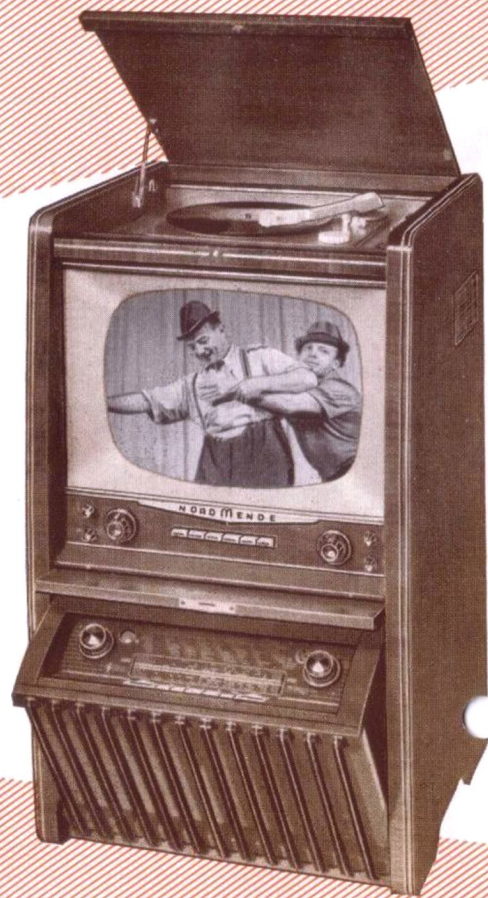

Kommodore Phono

mit **Brillantzeichner**
und Bild- und Klangregister

Brillanz | Studio | Film | Sprache | Orchester | Fs-Spiel

Der Wunsch vieler Fernseh-Freunde, ein hochwertiges Fernsehgerät mit einem leistungsstarken Super und Plattenspieler in einer Einheit auf kleinstem Raum zu besitzen, wird durch den **NORDMENDE-Kommodore-Phono** erfüllt. Das schicke Gehäuse ist aus besten Edelhölzern hergestellt und ebenfalls fahr- und verschließbar. Auch dieses Gerät hat ein 43 cm-Bildrohr und ist mit dem neuen **NORDMENDE-Bild- und Klangregister** ausgerüstet. Drei hochwertige Lautsprecher in 3 D-Anordnung gewährleisten eine erstklassige Tonwiedergabe.

Stromart: Wechselstrom 220 Volt
Leistungsverbrauch:

ca. 170 Watt Fernsehteil
50 Watt Rundfunkteil

Abmessungen: 548 x 935 x 545 mm

DM 1 558,—

ohne Phonteil DM 1 488,—

NORDMENDE

NORDMENDE

Souverän

mit **Brillantzeichner**
und Bild- und Klangregister

Brillanz | Studio | Film | Sprache | Orchester | Fs-Spiel