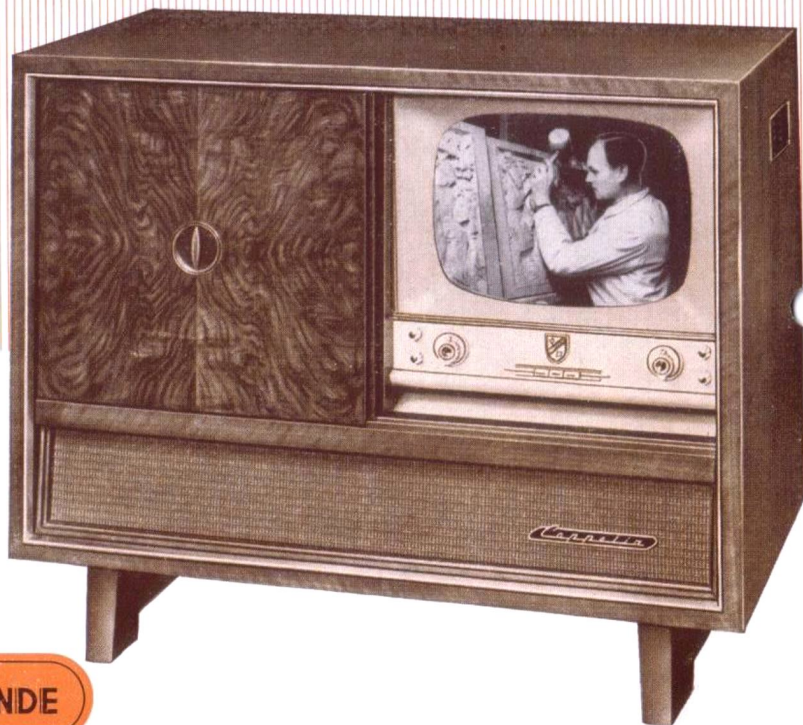

Coppelia

Diese Fernseh-Rundfunk-Phono-Kombination ist in Form und Ausstattung ein gediegenes und ansprechendes Möbel, ein Schmuckstück für jedes kultivierte Heim. Technik und Architektur sind bestens aufeinander abgestimmt. Das beliebte Rundfunkgerät **NORDMENDE-Fidelio** mit dem 6fach-Klangregister, der **NORDMENDE-Fernseher Diplomat** und ein zuverlässiger, moderner Plattenwechsler ergeben eine Einheit, die in Bildgüte und Klangfülle auch Anspruchvollste zufriedenstellt.

High Fidelity durch **NORDMENDE** 6fach-Klangregister und 3 hochwertige Lautsprecher in 3 D-Anordnung. Anschluß für Fernbedienung wie alle **NORDMENDE-Fernseher**.

Stromart: Wechselstrom 220 Volt

Leistungsverbrauch: 170 Watt Fernsehteil
50 Watt Rundfunkteil

Abmessungen: 1080 x 905 x 580 mm

DM 1 895,—

NORDMENDE