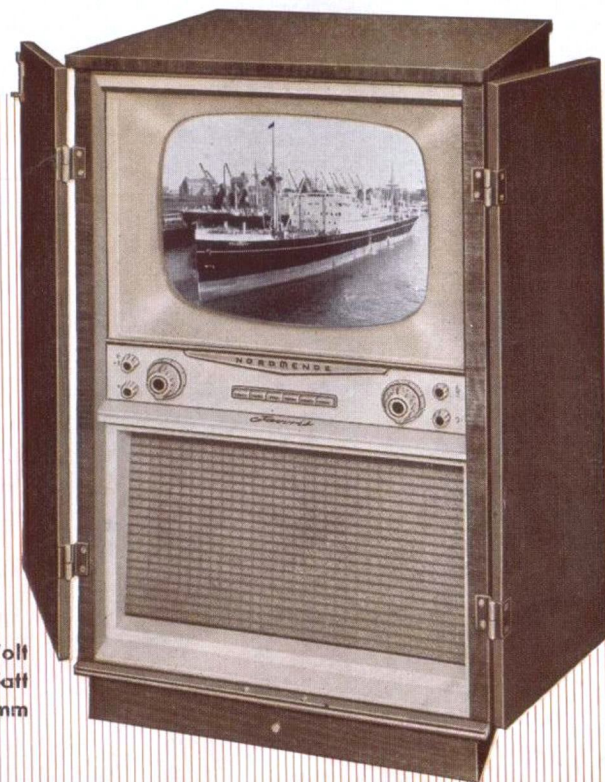

Präsident

mit **Brillantzeichner**
und **Bild- und Klangregister**

Brillanz Studio Film Sprache Orchester Fs-Spiel

Favorit

mit **Brillantzeichner**
und **Bild- und Klangregister**

Brillanz Studio Film Sprache Orchester Fs-Spiel

Die schlichte, schöne Form dieses Gerätes erfreut sich größter Beliebtheit. Die Tatsache, daß der Empfänger in geschlossenem Zustand kein technisches Gerät erkennen läßt, hat den Kaufentschluß vieler Interessenten entscheidend gefördert. Das Gehäuse ist aus erlesenen Edelhölzern hergestellt. Es ist fahrbar und läßt sich daher leicht an jedem beliebigen Platz der Wohnung aufstellen. Im elektrischen Aufbau gleicht **NORDMENDE-Favorit** der Type **Diplomat**, ist also ein echter Weit-Empfänger mit 43 cm-Bildrohr, der ein stabiles, klares und kontrastreiches Bild gewährleistet.

Stromart: Wechselstrom 220 Volt
Leistungsverbrauch: ca. 170 Watt
Abmessungen: 538 x 887 x 528 mm

DM 1145,—