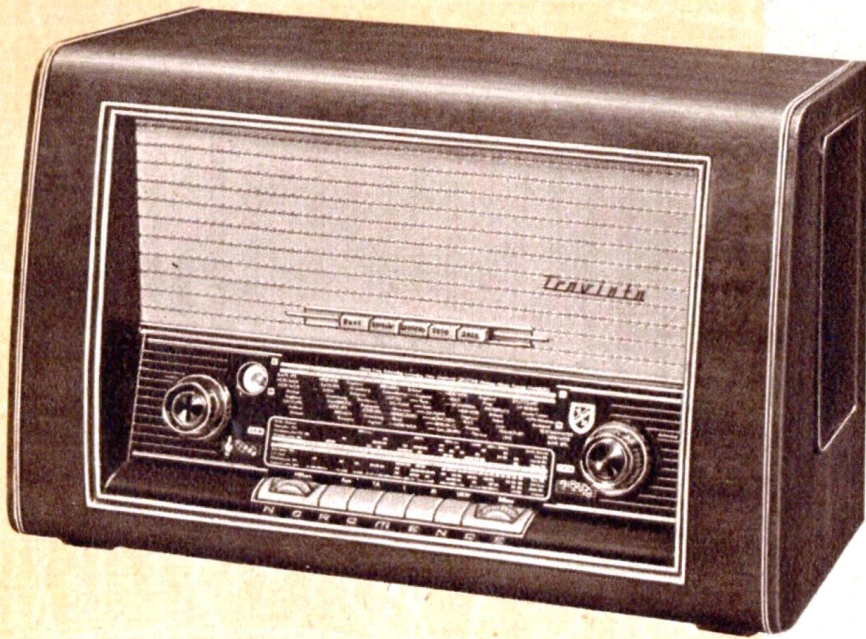

DM 239,—

NORDMENDE

Travinta 57 3D

mit Klangregister und HiFi-Klang

Im technischen Aufbau und in der äußeren Form ein repräsentativer Vertreter der Mittelklasse mit 3 hochwertigen Lautsprechern und dem beliebten **NORDMENDE**-Klangregister. Die große Skala mit vollständiger Kanal- und Stationseichung erleichtert das schnelle Finden der Sender. Leistungsstark und klangschön wie jeder **NORDMENDE**. 7 Röhren, 6 + 1 und 10 + 1 Kreise, 6 Watt-Endstufe, Doppelvorkreisschaltung, Duplex-Antrieb, eingebaute UKW- und Ferritantenne. 3 Bereiche: UKW, Mittel-, Langwelle + TA durch einfachen Tastendruck wählbar. Gehörrechter Klang durch echte HiFi-Technik, Raumstrahlergruppe und **NORDMENDE**-Klangregister.