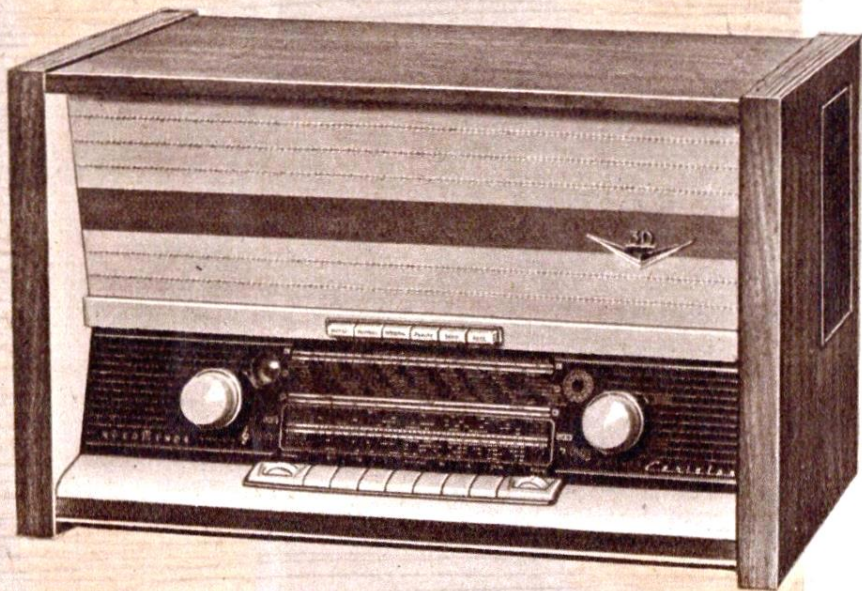

NORDMENDE

Coriolan 3D

mit 6fach-Klangregister und HiFi-Klang

ist wie **NORDMENDE-Condor** ein Vertreter der neuen Linie. Neu ist die sachlich schöne Form, der wirkungsvolle, feine Kontrast zwischen dem naturfarbigen Grundton des Gehäuses, dem Hell des Ahorn und der sorgfältig darauf abgestimmten Bespannung der Tonwand. Es ist **das** Rundfunkgerät für modern eingerichtete Wohnungen, das in Form, Leistung und Klang ungeteilte Freude bereitet. Mehrkanal-Gegenkopplung, 5000fache Trennschärfe, Bandbreitenschalter. 4 Bereiche: UKW, Kurz-, Mittel-, Langwelle + TA. 7 Röhren, 8 + 1 Rundfunk- und 11 + 1 UKW-Kreise. HiFi-Klang durch Raumstrahlergruppe und 6-fach-Klangregister. Abmessungen: 600 × 375 × 265 mm. **DM 368,—**

NORDMENDE

Arabella 57 3D

mit 6fach-Klangregister und HiFi-Klang

Wo immer dieser Konzertschrank gesehen und gehört wird, findet er seine Liebhaber. Jeder bleibt lauschend stehen und bewundert die klare Wiedergabe und den wundervollen Klang, der jeden Musikfreund begeistert. Mit dem Spitzenrundfunkgerät **Tannhäuser 57**, seiner kraftvollen 12-Watt-Gegentakt-Endstufe u. einem hochwertigen 10-Platten-Wechsler gilt **NORDMENDE-Arabella** seit Jahren als Repräsentant der **NORDMENDE-Produktion**. In der neuen elektrischen Entwicklung mit 6fach-Klangregister, 4 wirkungsvoll aufeinander abgestimmten Lautsprechern und High Fidelity-Klang ist **NORDMENDE - Arabella** ein Musikschrank von internationalem Ruf. Das Gerät kann in Nußbaum hell, dunkel und Rüster

geliefert werden. Der Preis versteht sich für die dunkle Normalausführung.

Abmessungen:
1100 × 795 × 440 mm.
DM 1048,—

Mit eingebauter
eleganter Hausbar.