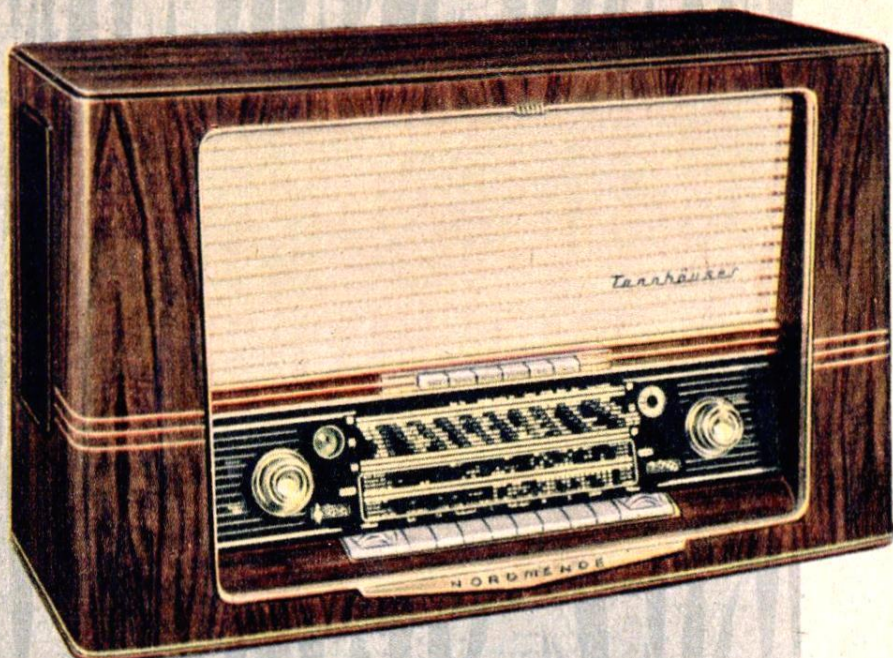

mit Recht als „das Klangwunder“ bezeichnet. Hochglanzpoliertes Nußbaumgehäuse mit edler Linienführung. 10 Röhren und 1 Germaniumdiode, 10+2 AM- und 13+1 FM-Kreise, 20 000fache Trennschärfe, automatische Rauschsperrung, Bandbreitenschalter, 6fach-Klangregister, 4 hochwertige Lautsprecher. 4 Wellenbereiche: UKW, Kurz-, Mittel-, Langwelle. TA und Anschluß für Tonbandgerät.