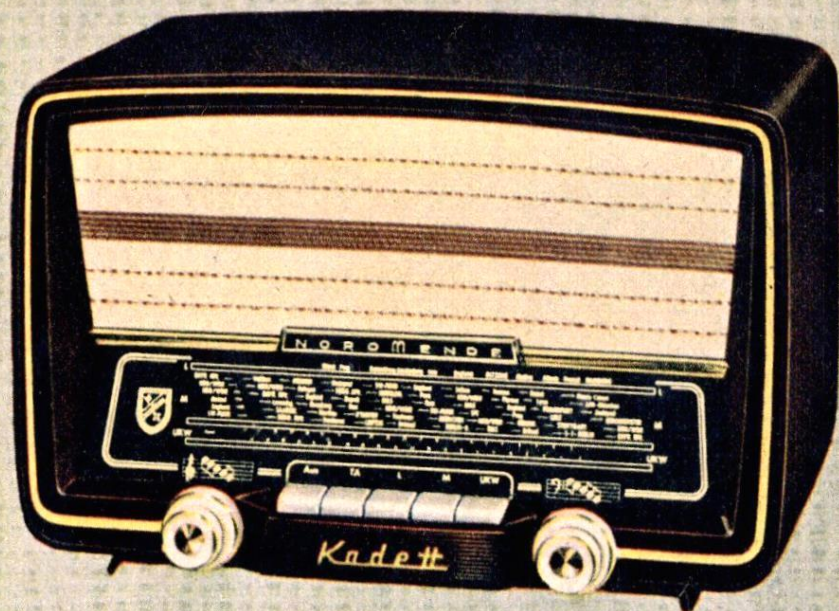

NORDMENDE

Kadett

Mit 6 Röhren, 10+1 UKW- und 6+1 AM-Kreisen besitzt dieser Super eine erstaunliche Leistung. Die 10+1 UKW-Kreise gewährleisten besten Empfang. 6 Watt-Endstufe, Doppelvorkreisschaltung, Duplex-Antrieb, getrennte Hoch- und Tieftonregler, eingebaute Ferrit- und UKW-Antenne, 3 Bereiche: UKW, Mittel-, Langwelle + TA. Das formschöne Werkstoffgehäuse ist 385 x 253 x 205 mm groß.

DM 218,—