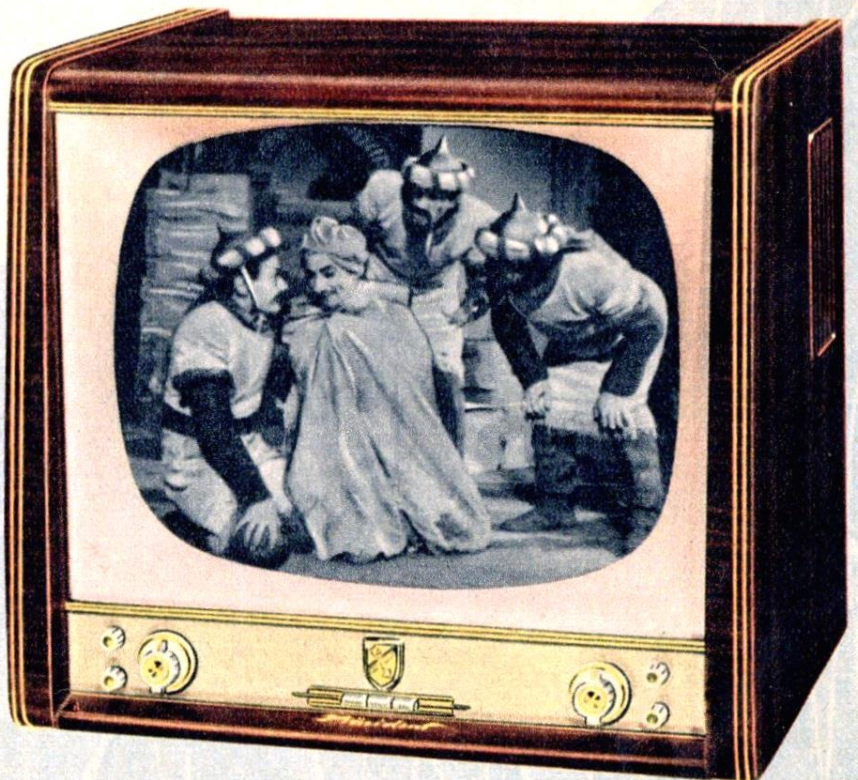

NORDMENDE

Diplomat 57

mit metallisiertem
43 cm-Bildrohr MW 43—69

ist ein Begriff für beste Leistung und Ausstattung. Schon sein Vorgänger hat zehntausende begeisterte Freunde gefunden. Der **NORDMENDE-Diplomat 57** ist ein Gerät von bestechender Schönheit. Es besitzt zwei Lautsprecher, getrennte Bass- und Höhenregelung und Anschluß für Fernbedienung wie jeder **NORDMENDE**-Fernsehempfänger.

DM 838,—

Stromart: Wechselstrom 220 Volt
Leistungsverbrauch: 150 Watt
Abmessungen: 520 × 478 × 493 mm

NORDMENDE

Präsident 57

mit 53 cm 90°-Kurzrohr MW 53—80
und Klangregister

Ein repräsentatives Tischgerät von klarer, klassischer Linie. Mit dem großen 53 cm-Bildrohr ist **NORDMENDE-Präsident** besonders geeignet für große Wohnräume, Hotels, Gaststätten und Cafés. Das **NORDMENDE**-Klangregister mit drei Tasten für Sprache, Fernsehspiel und Orchester in Verbindung mit zwei hochwertigen Breitband-Lautsprechern macht den Empfang zu einem wahren Genuß. Wie bei jedem **NORDMENDE**-Fernseher können weitere Lautsprecher angeschlossen werden.

Stromart: Wechselstrom 220 Volt
Leistungsverbrauch: 150 Watt
Abmessungen: 642 × 570 × 518 mm

DM 1075,—