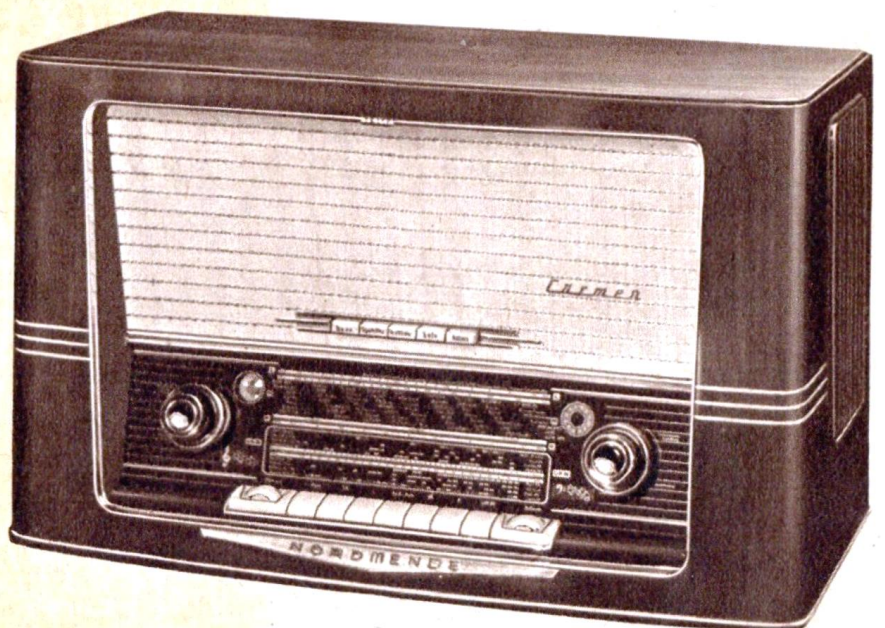

NORDMENDE

Travinta 57 3D

mit Klangregister und HiFi-Klang

Im technischen Aufbau und in der äußeren Form ein repräsentativer Vertreter der Mittelklasse mit 3 hochwertigen Lautsprechern und dem beliebten **NORDMENDE**-Klangregister. Die große Skala mit vollständiger Kanal- und Stationseichung erleichtert das schnelle Finden der Sender. Leistungsstark und klangschön wie jeder **NORDMENDE**. 7 Röhren, 6 + 1 und 10 + 1 Kreise, 6 Watt-Endstufe, Doppelvorkreisschaltung, Duplex-Antrieb, eingebaute UKW- und Ferritantenne. 3 Bereiche: UKW, Mittel-, Langwelle + TA durch einfachen Tastendruck wählbar. Gehörrechter Klang durch echte HiFi-Technik, Raumstrahlergruppe und **NORDMENDE**-Klangregister.

Abmessungen:
575 × 375 × 265 mm.

DM 318,—

NORDMENDE

Carmen 57 3D

mit Klangregister und HiFi-Klang

Seit Jahren gehört **NORDMENDE-Carmen** zu den Bestsellern des deutschen Rundfunkmarktes. 175 000 verkaufte Geräte sind ein Beweis für die ungewöhnlich hohe Leistung, Klanggüte und Formschönheit dieses Empfängers. **NORDMENDE-Carmen 57** ist ein Gerät nach dem letzten Stand der Technik. 7 Röhren, 8 + 1 und 11 + 1 Kreise, Doppelvorkreisschaltung, Duplex-Antrieb, **NORDMENDE**-Klangregister, UKW-Stationseichung, Bandbreitenschaltung, 6 Watt-Endstufe, 4 Wellenbereiche: UKW, Kurz-, Mittel-, Langwelle + TA. Moderne HiFi-Technik mit Raumstrahlergruppe. Hochglanzpoliertes Edelholzgehäuse 605 × 380 × 270 mm.

DM 348,—