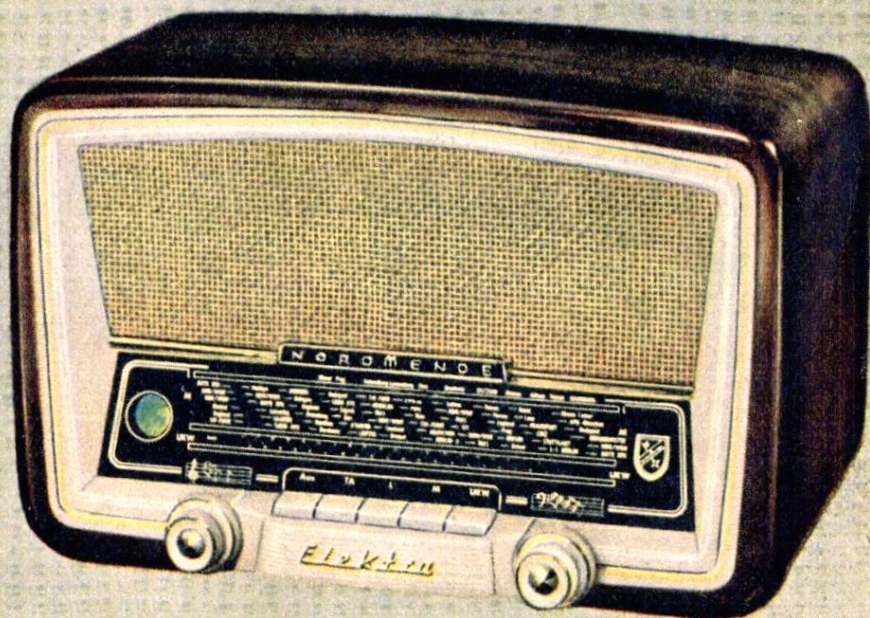

DM 239,—

NORDMENDE

Travinta 57 3D

mit Klangregister und HiFi-Klang

Im technischen Aufbau und in der äußeren Form ein repräsentativer Vertreter der Mittelklasse mit 3 hochwertigen Lautsprechern und dem beliebten **NORDMENDE**-Klangregister. Die große Skala mit vollständiger Kanal- und Stationseichung erleichtert das schnelle Finden der Sender. Leistungsstark und klangschön wie jeder **NORDMENDE**. 7 Röhren, 6 + 1 und 10 + 1 Kreise, 6 Watt-Endstufe, Doppelvorkreisschaltung, Duplex-Antrieb, eingebaute UKW- und Ferritantenne. 3 Bereiche: UKW, Mittel-, Langwelle + TA durch einfachen Tastendruck wählbar. Gehörrechter Klang durch echte HiFi-Technik, Raumstrahlergruppe und **NORDMENDE**-Klangregister.