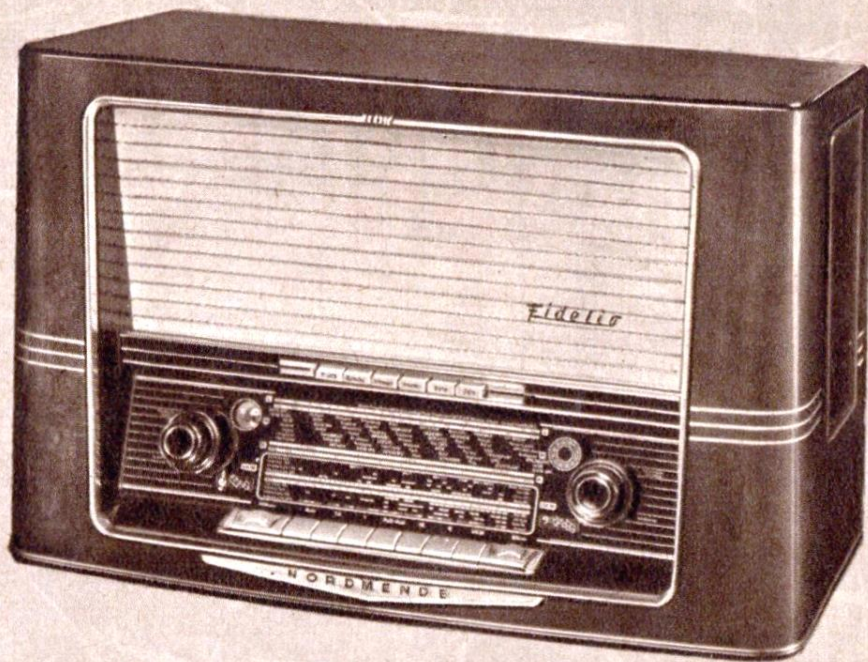

DM 348,—

NORDMENDE

Fidelio 57 3D

mit 6fach-Klangregister und HiFi-Klang

Groß ist die Zahl seiner Freunde; alle loben die Formschönheit, den wundervollen Klang und die Leistung des **NORDMENDE-Fidelio 57**. Mit dem großen Tiefton-Konzert-Lautsprecher, zwei Mittel-/Hochton-Lautsprechern und dem 6fach-Klangregister für Baß, Sprache, Hörspiel, Orchester, Solo und Jazz zählt **NORDMENDE-Fidelio 57** schon zur Klasse der „Großen“. Mehrkanal-Gegenkopplung, 5000fache Trennschärfe, Doppelvorkreisschaltung, Großsichtskala, Duplex-Antrieb, Bandbreitenschalter. 4 Bereiche: UKW, Kurz-,