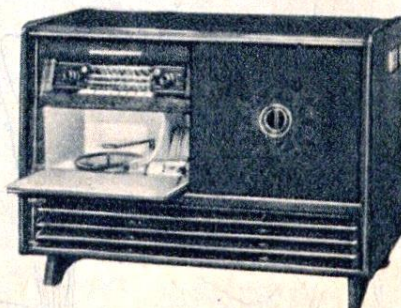

NORDMENDE

Exquisit 57

mit 53 cm 90°-Kurzrohr MW 53—80,
Klangregister und High Fidelity

Das Spitzengerät der **NORDMENDE**-Produktion. Wie alle **NORDMENDE**-Geräte wurde auch diese schöne und wertvolle Kombination mit besonderer Sorgfalt und Liebe entwickelt. Sie ist im Äußeren und Inneren von vollendeter Harmonie, eine Freude für Auge und Ohr. **NORDMENDE-Exquisit** enthält im Fernseheteil das 53 cm-Bildrohr, im Rundfunkteil das **NORDMENDE-Spitzengerät Tannhäuser 57** mit High Fidelity-Klang durch Gegentakt-Endstufe und Klangregister, und im Phonoteil einen modernen 10-Platten-Wechsler.

Die vier hochwertigen Lautsprecher gewährleisten sowohl bei größten als auch bei kleinsten Lautstärken ein exaktes, natürliches Klangbild.

Stromart: Wechselstrom 220 Volt. Leistungsverbrauch: 150 Watt Fernseheteil, 75 Watt Rundfunkteil. Abmessungen: 1250 × 935 × 580 mm.

DM 2248,—

*Die elektrische Schaltung aller **NORDMENDE**-Fernsehempfänger vereinigt die beiden wirksamsten Methoden der Störunterdrückung: die Stör-Inversion und Stör-Austastung. Das Ergebnis ist ein besonders klares und gut stehendes Bild.*