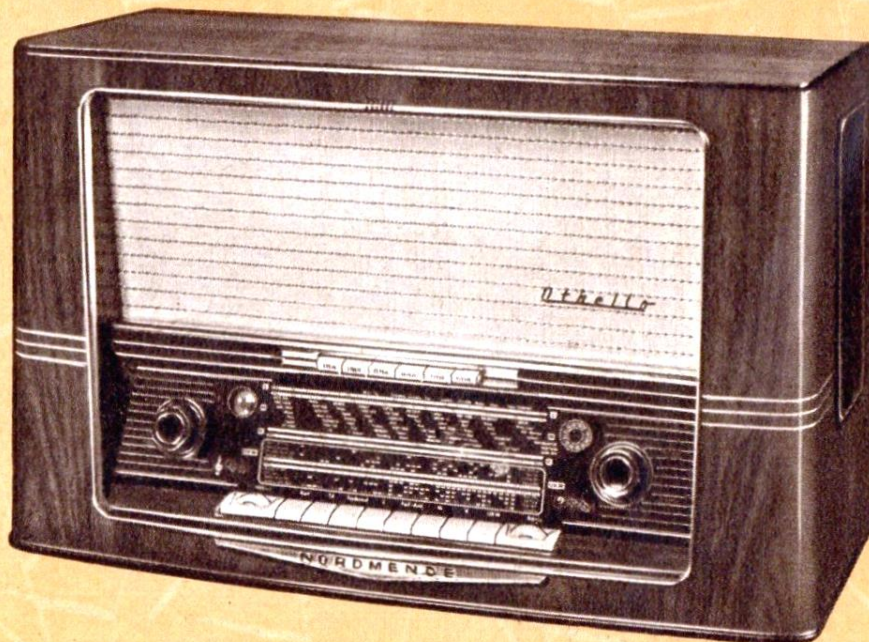

Othello 57 3D

mit 6fach-Klangregister und HiFi-Klang