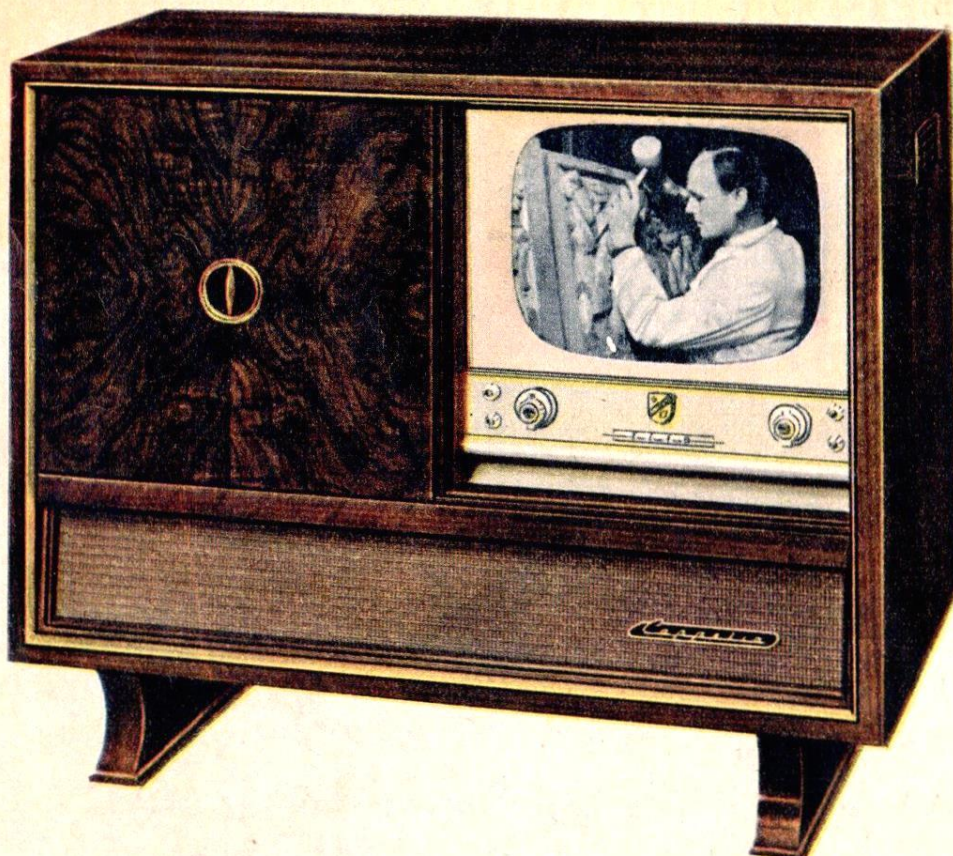

NORDMENDE

Coppelia

mit metallisiertem 43 cm-Bildrohr MW 43—69,
High Fidelity und Klangregister

Diese Fernseh-Rundfunk-Phono-Kombination ist in Form und Ausstattung ein gediegenes und ansprechendes Möbel, ein Schmuckstück für jedes kultivierte Heim. Technik und Architektur sind bestens aufeinander abgestimmt. Das beliebte Rundfunkgerät **NORDMENDE**-Fidelio mit 6fach-Klangregister, der **NORDMENDE**-Fernseher Diplomat und ein zuverlässiger, moderner Plattenwechsler ergeben eine Einheit, die in Bildgüte und Klangfülle auch Anspruchsvollste zufriedenstellt.

High Fidelity durch **NORDMENDE**-Klangregister und 3 hochwertige Lautsprecher in 3D-Anordnung. Anschluß für Fernbedienung wie bei allen **NORDMENDE**-Fernsehern.

Wechselstrom 220 Volt. Leistungsverbrauch: 150 Watt Fernseheteil, 50 Watt Rundfunkteil.

Abmessungen: 1080 × 905 × 580 mm.

DM 1895,—

*Größtmöglicher Bildauflösung dient die hohe ZF-Bandbreite aller **NORDMENDE**-Fernseher. Durch eine hochwirksame Linearitätsregelung wird die denkbar beste Bildgeometrie erreicht.*