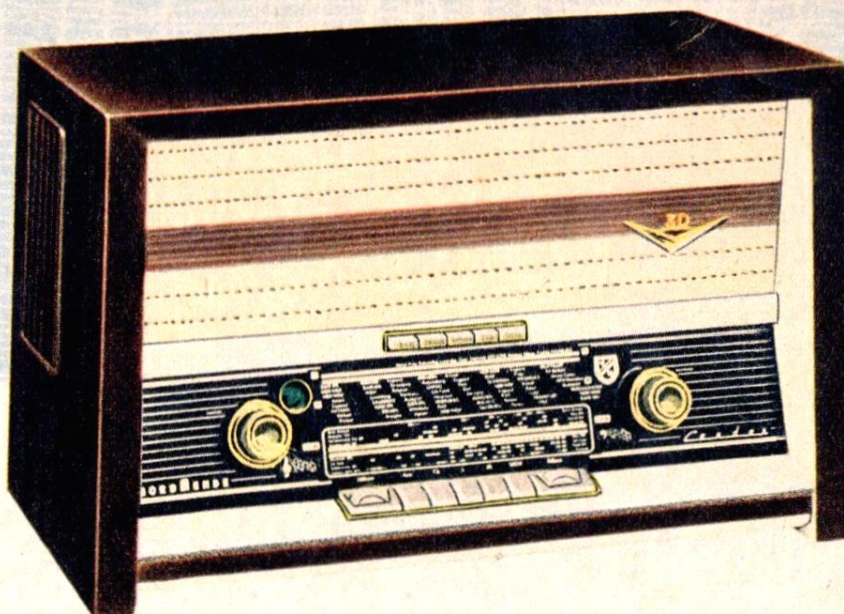

NORDMENDE

Condor 3D

mit Klangregister und HiFi-Klang

Durch seine moderne, schöne Form unterscheidet sich **NORDMENDE-Condor** von den bisher üblichen Ausführungen. Hier zeigt sich eine vollendete Harmonie fortschrittlicher Technik und Architektur. **NORDMENDE-Condor** ist nicht nur für moderne Wohnungen geschaffen, sondern für jedes Heim ein Paradenstück. In seinem technischen Aufbau ist **NORDMENDE-Condor** mit **NORDMENDE-Traviata** vergleichbar, hat also 3 Wellenbereiche, 7 Röhren, 6 + 1 Rundfunk- und 10 + 1 UKW-Kreise,

6 Watt-Endstufe, 5fach-Klangregister, Doppelvorkreisschaltung, Magisches Auge, Duplex-Antrieb, UKW- und Ferritantenne, moderne HiFi-Technik und Raumstrahlergruppe.

Abmessungen:
600 × 370 × 265 mm.
DM 328,—

Für Freunde neuzeitlicher Möbel ist dieser Konzertschrank entwickelt, der auch in älteren oder Stilwohnungen ein Mittler zur neuen Linie sein will. Geschmackvoll und schön sind die fein aufeinander abgestimmten Farben des Gehäuses, des Innenraumes und der großen Schallwand. Naturgetreu und echt das wohlabgewogene Klangbild, bei dem Höhen und Bässe stets in einem Idealverhältnis zueinander stehen. Mit dem Spitzengerät Tannhäuser, einem wertvollen 10-Platten-Wechsler und 4 hochwertigen Lautsprechern besitzt **NORDMENDE-Isabella** die gleichen technischen Eigenschaften wie **NORDMENDE-Arabella 57**. Unter dem Rundfunkteil ist Platz für ein Tonbandgerät oder zur Lagerung von Langspielplatten. **NORDMENDE-Isabella** kann in Nußbaum hell oder dunkel geliefert werden. Der Preis für die dunkle Normalausführung beträgt

DM 998,—

NORDMENDE