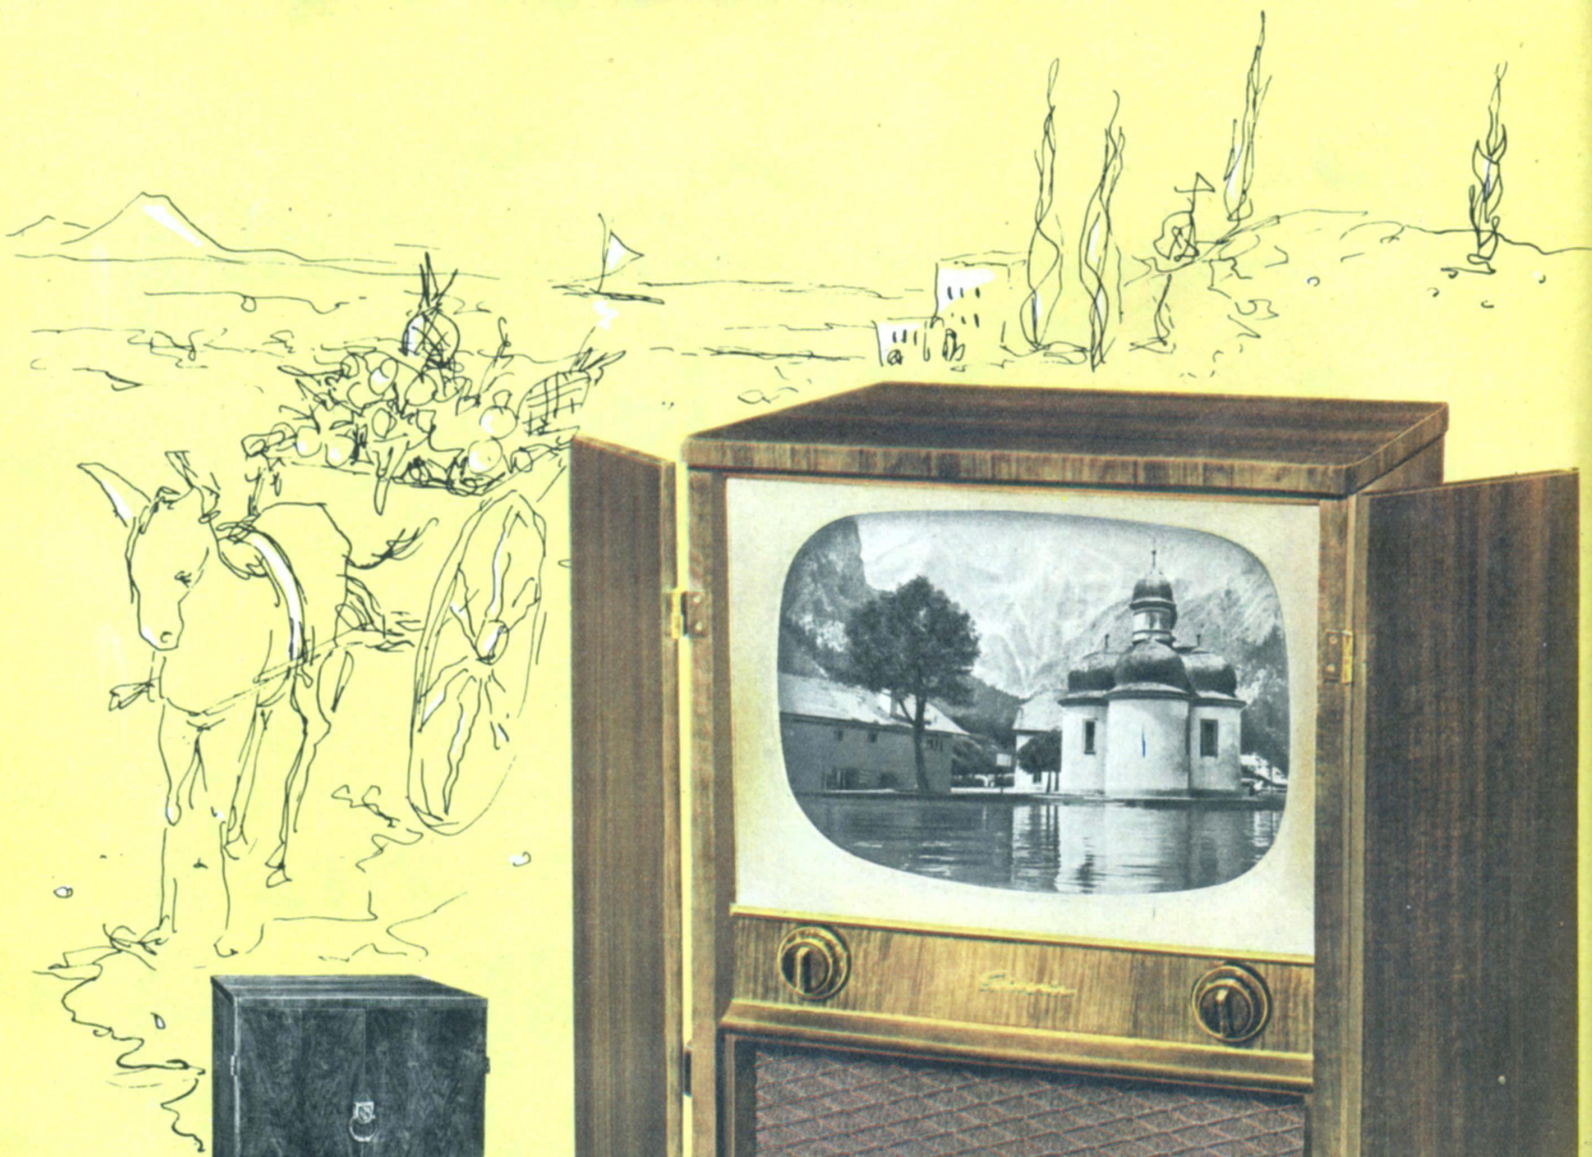

Gerät geschlossen.
Im offenen Zustand
können die Türen
voll nach hinten
zurückgeschlagen werden.