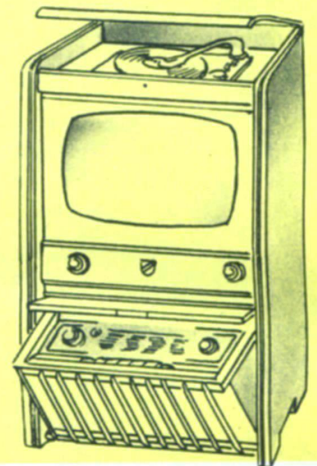

Der Plattenspieler und der versenkbare Rundfunkteil des **NORDMENDE-Kommodore** sind leicht zugänglich und bequem bedienbar.

Gerät geschlossen.
Im offenen Zustand
können die Türen
voll nach hinten
zurückgeschlagen werden.

Als Fernseh-Standgerät ist **NORDMENDE - Souverän** mit dem großen 53 cm-Bildrohr ein Empfänger, der sich in jede Wohnung harmonisch einfügt und in geschlossenem Zustand kein technisches Gerät erkennen läßt. **NORDMENDE - Souverän** ist wie die Typen »Favorit« und »Kommodore-Phono« ebenfalls fahrbar, kann also ohne weiteres an jedem beliebigen Platz der Wohnung aufgestellt werden, eine Eigenschaft, welche die **NORDMENDE** - Fernseh - Standgeräte ganz besonders beliebt macht. 17 Röhren, 4 Germaniumdioden, 1 Netzgleichrichter — zusammen 29 Funktionen. 10 Haupt- und 2 Reservekanäle, 2 hochwertige Lautsprecher, Anschlußmöglichkeit für Fernbedienung und weitere Lautsprecher. Weitempfangsschalter; eingebaute Antenne für Nahempfang. Kontrolllicht bei Betriebsbereitschaft.