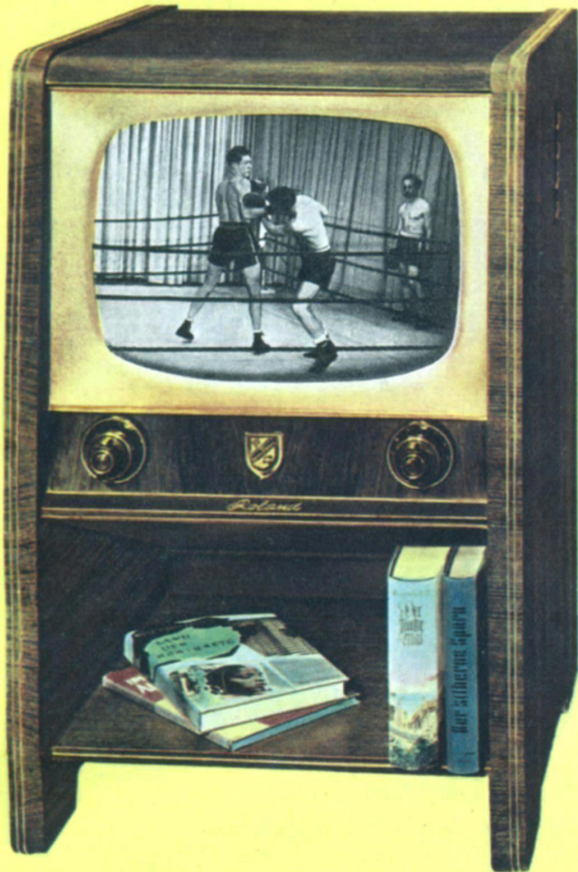

Stromart: Wechselstrom/Gleichstrom 220 Volt
Leistungsverbrauch: 155 Watt
Abmessungen: 516 x 825 x 520 mm.

DM 885,-
Hierzu dreifacher Fernregler für
Bildhelligkeit, Kontrast und Lautstärke DM 26,-