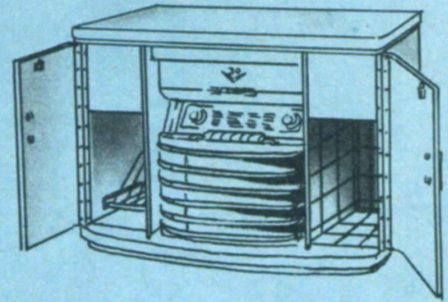

Bei der Entwicklung der NORDMENDE-Arabella galt es, in Leistung und Form etwas Besonderes zu bieten, eine Forderung, die voll und ganz erfüllt wurde. Die 12-Watt-Gegentaktendstufe des **Spitzensupers** der NORDMENDE-Produktion kommt in diesem Konzertschrank zur vollen Wirkung. Der Ton ist wuchtig und voll, aber dennoch rein und zart. Auch die leiseste Musik verliert in diesem wertvollen Instrument nichts von ihrer Schönheit und Plastik. Ein hochentwickelter Phonoteil mit 10 Platten-Wechsler für 3 Geschwindigkeiten und umschaltbarem Abtaster für Normal- und Langspielplatten ergänzt diesen Konzertschrank. Der freie Platz neben dem Phonoteil dient zur Aufnahme von Langspielplatten oder zum Einbau eines Tonbandgerätes. Im linken Teil des Schrankes befindet sich ein Plattenständer zur Aufnahme von 30 Schallplatten, während der rechte Teil als Hausbar Verwendung finden kann.

Das eingebaute Rundfunkgerät besitzt 10 Röhren und eine Germaniumdiode, 10+3 Rundfunk- und 13+1 UKW-Kreise und eine **10 000fache Trennschärfe** durch 8-Kreis-ZF-Verstärker, 4 Lautsprecher in 3D-Technik, Duplexantrieb und eine **echte Ortssendertaste**, so daß jederzeit 3 Sender fest eingestellt werden können. NORDMENDE-Arabella besitzt alle **Vorzüge eines Spitzengerätes**.

Abmessungen: 1100 x 795 x 440 mm.

DM 998,-

Ein geräumiges Plattenfach befindet sich im linken Schrankteil der NORDMENDE-Arabella; rechts ist die beliebte Hausbar eingebaut.