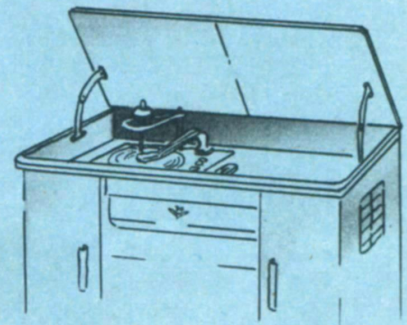

Der dreitourige Plattenwechsler ist bequem zu bedienen. Daneben können Langspielplatten gelagert oder ein Tonbandgerät eingebaut werden.