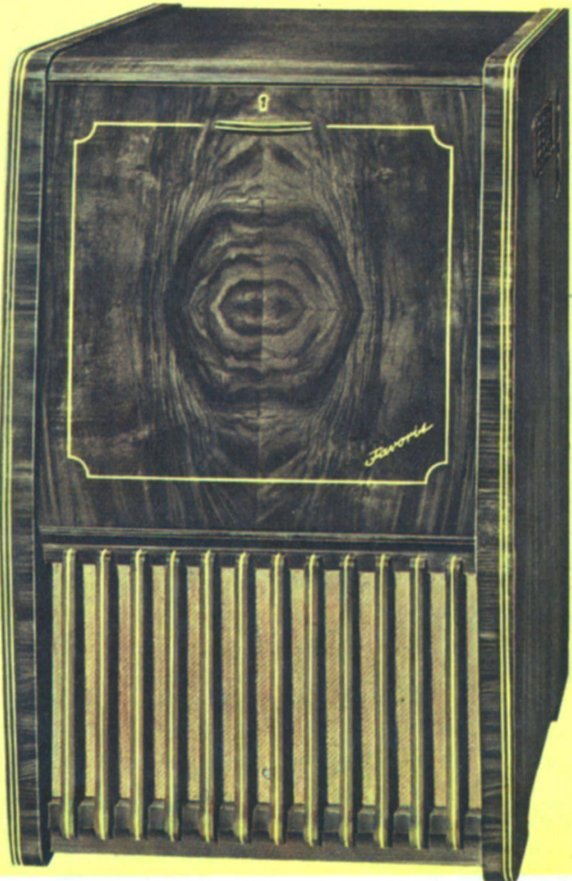

Stromart: Gleichstrom/Wechselstrom 220 Volt
Leistungsverbrauch: 155 Watt
Abmessungen: 520 x 890 x 545 mm

DM 998,- Fernregler DM 26,-