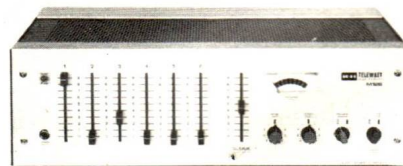

# ELA-AUDIO-VERSTÄRKER

Schrittmacher in Qualität, Sicherheit und Leistung

**T 15 Mono-Mischverstärker**  
28 Watt Musikleistung; 15 Watt Sinusleistung  
100-V-Übertrager eingebaut

**T 30 Mono-Mischverstärker**  
45 Watt Musikleistung; 30 Watt Sinusleistung  
100-V-Übertrager eingebaut

**T 60 Mono-Mischverstärker**  
80 Watt Musikleistung; 60 Watt Sinusleistung  
100-V-Übertrager eingebaut

(Netz- und Batteriebetrieb)

**E 60 Mono-Mischverstärker**  
80 Watt Musikleistung; 60 Watt Sinusleistung  
100-V-Übertrager nachrüstbar

**E 120 Mono-Mischverstärker**  
160 Watt Musikleistung; 120 Watt Sinusleistung  
100-V-Übertrager nachrüstbar

**A 60 Mono-Endverstärker**  
80 Watt Musikleistung; 60 Watt Sinusleistung  
100-V-Übertrager nachrüstbar