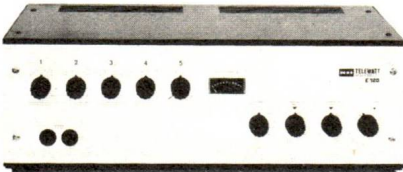

# ELA-AUDIO-VERSTÄRKER

Schrittmacher in Qualität, Sicherheit und Leistung

**T 15 Mono-Mischverstärker**  
28 Watt Musikleistung; 15 Watt Sinusleistung  
100-V-Übertrager eingebaut

**T 30 Mono-Mischverstärker**  
45 Watt Musikleistung; 30 Watt Sinusleistung  
100-V-Übertrager eingebaut

**T 60 Mono-Mischverstärker**  
80 Watt Musikleistung; 60 Watt Sinusleistung  
100-V-Übertrager eingebaut

(Netz- und Batteriebetrieb)

**E 60 Mono-Mischverstärker**  
80 Watt Musikleistung; 60 Watt Sinusleistung  
100-V-Übertrager nachrüstbar

**E 120 Mono-Mischverstärker**  
160 Watt Musikleistung; 120 Watt Sinusleistung  
100-V-Übertrager nachrüstbar

**A 60 Mono-Endverstärker**  
80 Watt Musikleistung; 60 Watt Sinusleistung  
100-V-Übertrager nachrüstbar