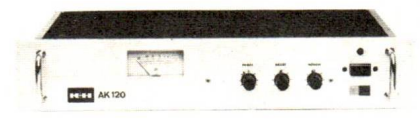

AK 120 Mono-Endverstärker
160 Watt Musikleistung; 120 Watt Sinusleistung
100-V-Übertrager eingebaut

(Netz- und Batteriebetrieb)