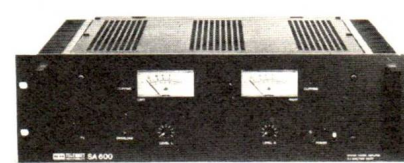

SA 600 Stereo-Endverstärker
2 x 340/200 Watt Ausgangsleistung