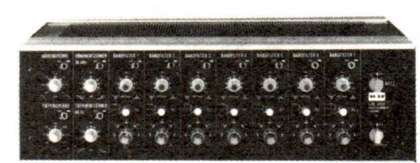

UE 200 / UE 400 ELA-Entzerrer

KLEIN+HUMMEL

Postfach 3102
7302 Ostfildern 4 - Kernat
Telefon (0711) 455026
Telex 723398 khd

Bitte verlangen Sie ein Angebot von unserer Abteilung E 1.