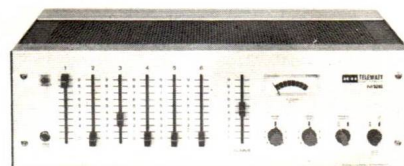

M 126 Mono-Mischverstärker
160 Watt Musikleistung; 120 Watt Sinusleistung
100-V-Übertrager eingebaut