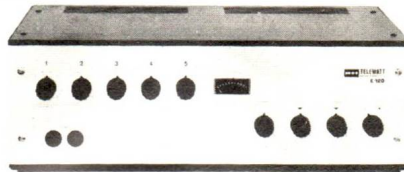

# ELA-AUDIO-VERSTÄRKER

Schrittmacher in Qualität, Sicherheit und Leistung

**T 15 Mono-Mischverstärker**  
28 Watt Musikleistung; 15 Watt Sinusleistung  
100-V-Übertrager eingebaut

**T 30 Mono-Mischverstärker**  
45 Watt Musikleistung; 30 Watt Sinusleistung  
100-V-Übertrager eingebaut

**T 60 Mono-Mischverstärker**  
80 Watt Musikleistung; 60 Watt Sinusleistung  
100-V-Übertrager eingebaut

(Netz- und Batteriebetrieb)

**E 60 Mono-Mischverstärker**  
80 Watt Musikleistung; 60 Watt Sinusleistung  
100-V-Übertrager nachrüstbar