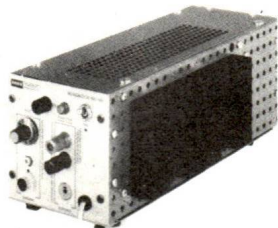

MB 140 Mono-Endverstärker
160 Watt Musikleistung
120 Watt Sinusleistung