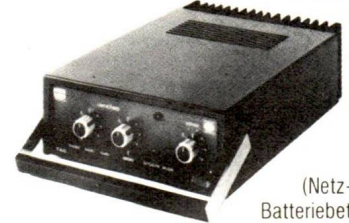

# ELA-AUDIO-VERSTÄRKER

Schrittmacher in Qualität, Sicherheit und Leistung

**T 15 Mono-Mischverstärker**  
28 Watt Musikleistung; 15 Watt Sinusleistung  
100-V-Übertrager eingebaut

**T 30 Mono-Mischverstärker**  
45 Watt Musikleistung; 30 Watt Sinusleistung  
100-V-Übertrager eingebaut

**T 60 Mono-Mischverstärker**  
80 Watt Musikleistung; 60 Watt Sinusleistung  
100-V-Übertrager eingebaut

(Netz- und Batteriebetrieb)

**E 60 Mono-Mischverstärker**  
80 Watt Musikleistung; 60 Watt Sinusleistung  
100-V-Übertrager nachrüstbar

**E 120 Mono-Mischverstärker**  
160 Watt Musikleistung; 120 Watt Sinusleistung  
100-V-Übertrager nachrüstbar

**A 60 Mono-Endverstärker**  
80 Watt Musikleistung; 60 Watt Sinusleistung  
100-V-Übertrager nachrüstbar