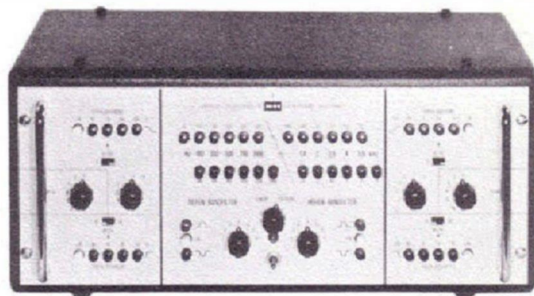

KEH Studio-Universal-Entzerrer

UE 100

DM 3 515.- + MWSt.

Abmessungen
550 x 232 x 295 mm
Gewicht 25 kg

KEH Studio-UKW-Stereo-Empfänger