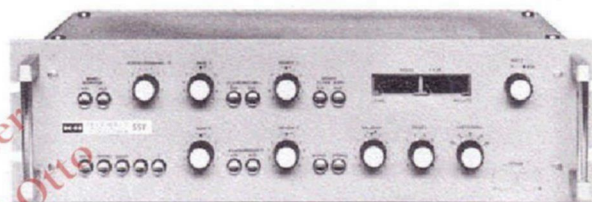

# SSV

SSV im Holzgehäuse DM 1 550.- + MWSt.  
SSV 'e' Einschub 19 Zoll DM 1 590.- + MWSt.  
SSV 'e' Einschub DIN DM 1 590.- + MWSt.

Abmessungen nach  
DIN 41490  
520 x 134 x 255 mm  
Gewicht 8,5 kg

**KEH** Studio-Regelautsprecher