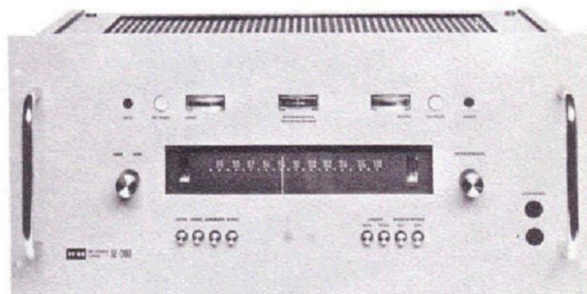

SE 200

DM 2 450.- + MWSt. (Einschub)

Abmessungen nach
DIN 41490
520 x 240 x 340 mm
Gewicht 14 kg