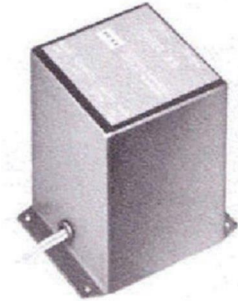

# X8

DM 180.- + MWSt.

Übergangsfrequenz 800 Hz, 12 dB/Oktave,  
Impedanz 8-16 Ohm

Abmessungen  
110×90×115 mm  
Gewicht 1,5 kg

**KEH** Filter