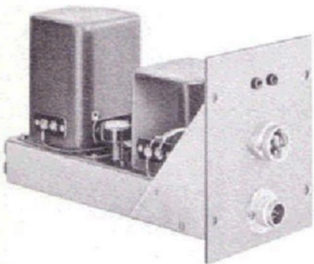

Abmessungen der Frontplatte
140 x 169 mm
Chassistiefe 280 mm
Gewicht 4,1 kg

KEH Frequenzweiche

FW 30

DM 375.- + MWSt.