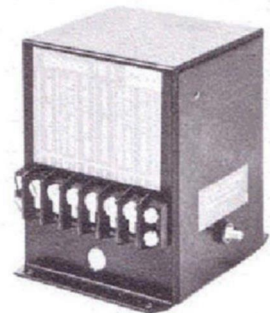

FW 2

DM 115.- + MWSt.

Abmessungen
110×100×115 mm
Gewicht 1 kg

KEH Steckeinheiten (Plug-ins) für Studio Stereo-Vorverstärker SSV

B 74 MIKROFON niederohmig symm. erdfrei	DM 36.- + MWSt.
B 90 STUDIO-LEITUNG 1,5 V symm. erdfrei	DM 36.- + MWSt.
B 91 PHONO magn. Entzerrer-Vorverstärker	DM 27.50 + MWSt.