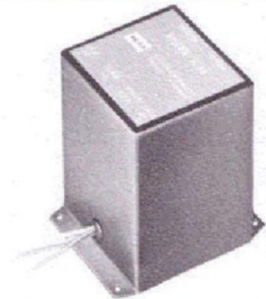

X36

DM 80.- + MWSt.

Übergangsfrequenz 3 500 Hz, 12 dB/Oktave,
Impedanz 8-16 Ohm

Abmessungen
110×90×115 mm
Gewicht 1,3 kg

KEH Zusatzweiche