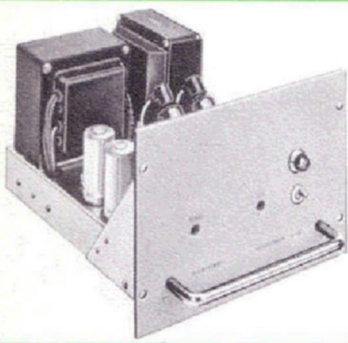

# OX

DM 2 470.- + MWSt. mit eingebautem Endverstärker V 30

DM 1 860.- + MWSt. ohne Endverstärker V 30

Abmessungen  
1470 x 440 x 400 mm  
Gewicht 55 kg

© beim Hersteller  
Archiv Michael Otto  
HiFi-Classics.de