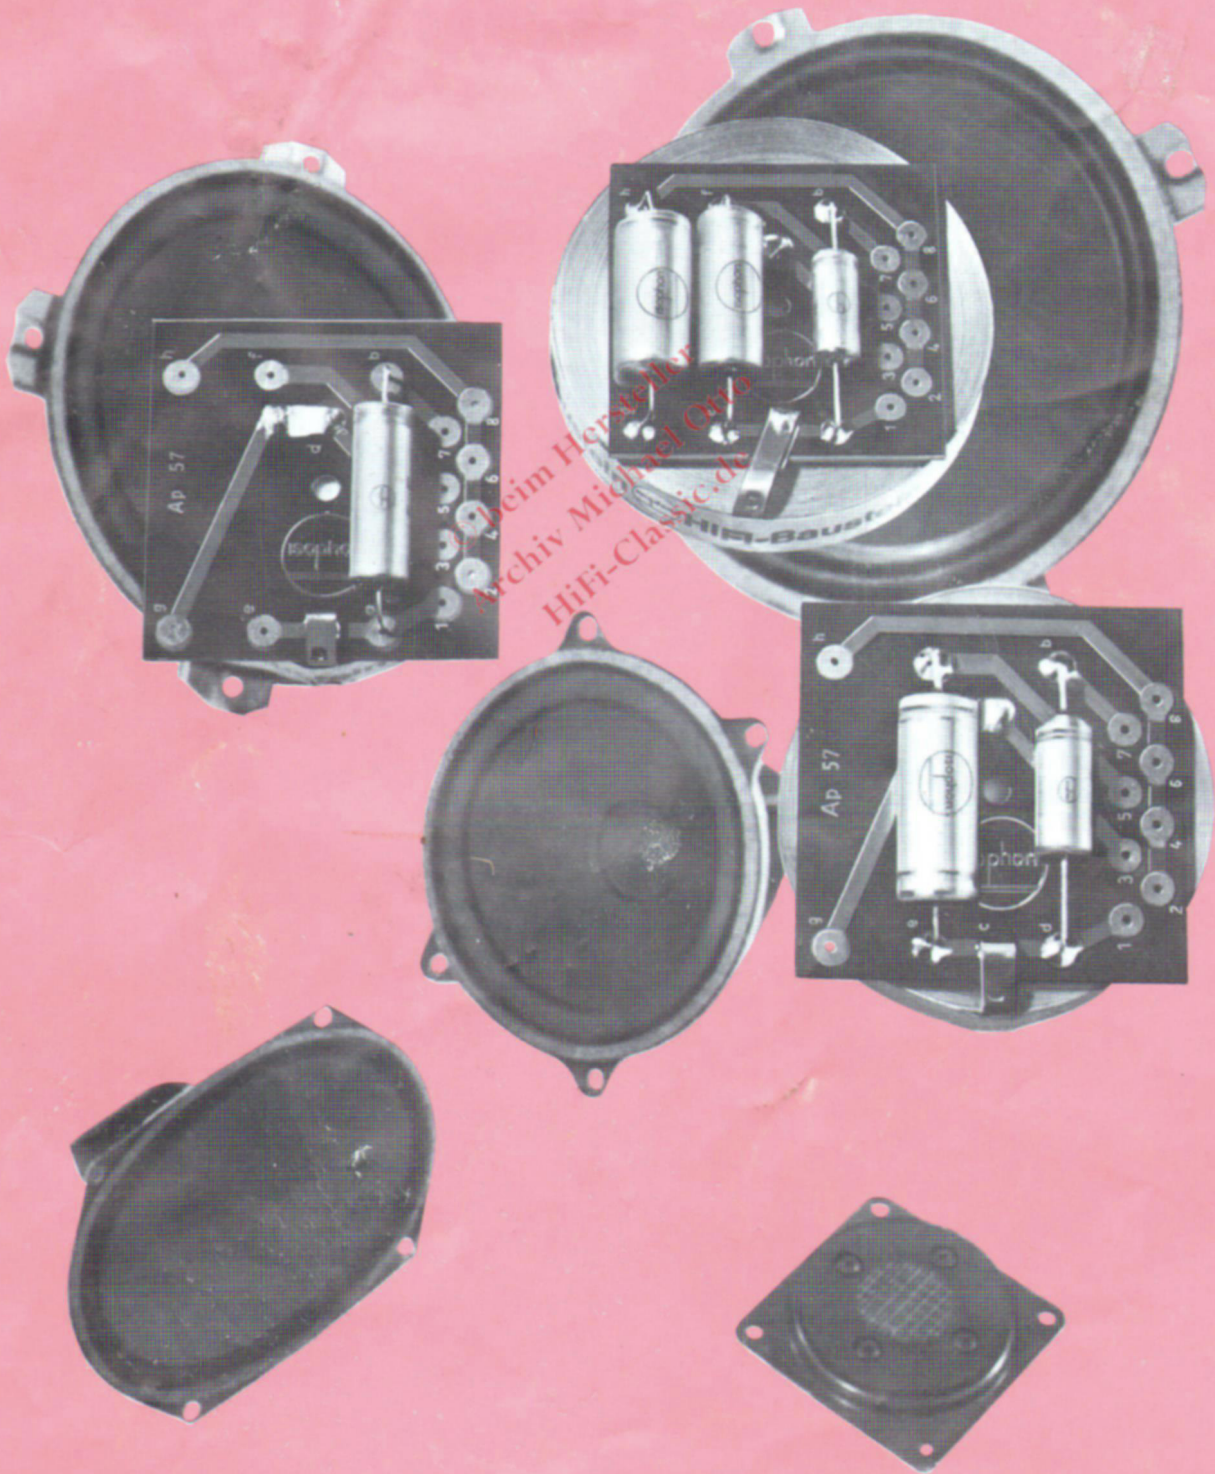

*Für Hobby-Freunde,
die hochwertigen, integrationsfähigen
HIFI-Bausteine: die ISOPHON-
Frequenzweichen FW1, FW2 und FW3.*