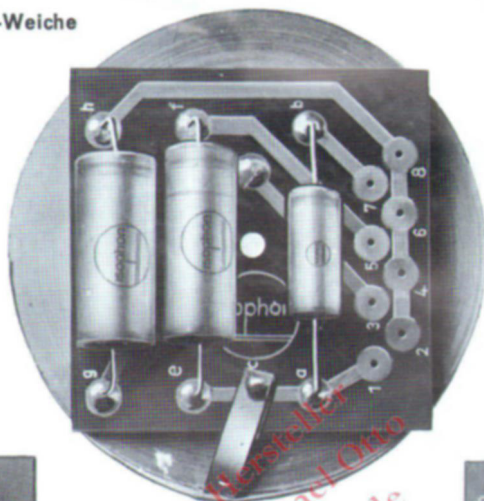

*Für Hobby-Freunde,
die hochwertigen, integrationsfähigen
HIFI-Bausteine: die ISOPHON-
Frequenzweichen FW1, FW2 und FW3.*

**HiFi-Baustein ISOPHON-FW 3 / 12-dB-Weiche
für Dreiweg-Kombinationen.
Übernahmefrequenzen:
ca. 1000 Hz / 3000 Hz**

**HiFi-Baustein ISOPHON-FW 1 / 2-Weg-Weiche
Übernahmefrequenz: ca. 3000 Hz**

Vergessen Sie alle Probleme, die Sie bisher mit Frequenzweichen hatten. Unsere HiFi-Bausteine ISOPHON FW 1, ISOPHON FW 2 und ISOPHON FW 3 eignen sich für den Bau aller hochwertigen HiFi-Boxen. Schließlich wünschen Sie, als Könnern, fertig montierte, geschaltete und integrationsfähige Bauelemente. Die Musikbelastbarkeit der Weichen beträgt 75 Watt. Mit jedem dieser HiFi-Bausteine unterbreiten wir Ihnen die modernsten Schaltvorschläge für Zweiweg- und Dreiweg-Kombinationen.

Die ISOPHON FW 1 besteht aus einer Luftdrossel 0,75 mH und einem verlustarmen hoch

spannungsfesten Tonfrequenzkondensator $5\mu\text{F}$. Sie ist für Zweiweg-Kombinationen geeignet.

ISOPHON FW 2 — die Kombination einer Luftdrossel 1,5 mH mit je einem verlustarmen und gleichfalls hoch spannungsfesten Tonfrequenzkondensator 1,5 und $15\mu\text{F}$. Sie ist für Dreiweg-Kombinationen bestimmt.

DIE ISOPHON FW 3 ist mit einer Luftdrossel 3 mH und je einem verlustarmen und gleichfalls hoch spannungsfesten Tonfrequenzkondensator 1,5, 15 und $50\mu\text{F}$ versehen, eine Zwölf-dB-Weiche, für Dreiweg-Kombinationen prädestiniert.