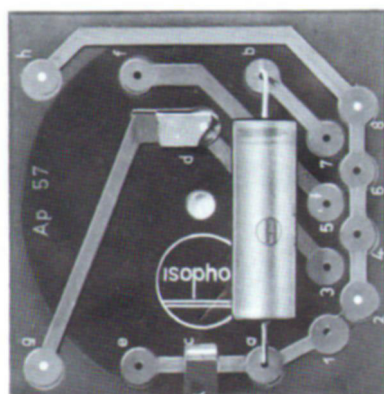

*Für Hobby-Freunde,
die hochwertigen, integrationsfähigen
HIFI-Bausteine: die ISOPHON-
Frequenzweichen FW1, FW2 und FW3.*

**HiFi-Baustein ISOPHON-FW 3 / 12-dB-Weiche
für Dreiweg-Kombinationen.
Übernahmefrequenzen:
ca. 1000 Hz / 3000 Hz**

**HiFi-Baustein ISOPHON-FW 1 / 2-Weg-Weiche
Übernahmefrequenz: ca. 3000 Hz**

Vergessen Sie alle Probleme, die Sie bisher mit Frequenzweichen hatten. Unsere HiFi-Bausteine ISOPHON FW 1, ISOPHON FW 2 und ISOPHON FW 3 eignen sich für den Bau aller hochwertigen HiFi-Boxen. Schließlich wünschen Sie, als Könnern, fertig montierte, geschaltete und integrationsfähige Bauelemente. Die Musikbelastbarkeit der Weichen beträgt 75 Watt. Mit jedem dieser HiFi-Bausteine unterbreiten wir Ihnen die modernsten Schaltvorschläge für Zweiweg- und Dreiweg-Kombinationen.

Die ISOPHON FW 1 besteht aus einer Luftdrossel 0,75 mH und einem verlustarmen hoch

spannungsfesten Tonfrequenzkondensator $5\mu\text{F}$. Sie ist für Zweiweg-Kombinationen geeignet.

ISOPHON FW 2 — die Kombination einer Luftdrossel 1,5 mH mit je einem verlustarmen und gleichfalls hoch spannungsfesten Tonfrequenzkondensator 1,5 und $15\mu\text{F}$. Sie ist für Dreiweg-Kombinationen bestimmt.

DIE ISOPHON FW 3 ist mit einer Luftdrossel 3 mH und je einem verlustarmen und gleichfalls hoch spannungsfesten Tonfrequenzkondensator 1,5, 15 und $50\mu\text{F}$ versehen, eine Zwölf-dB-Weiche, für Dreiweg-Kombinationen prädestiniert.