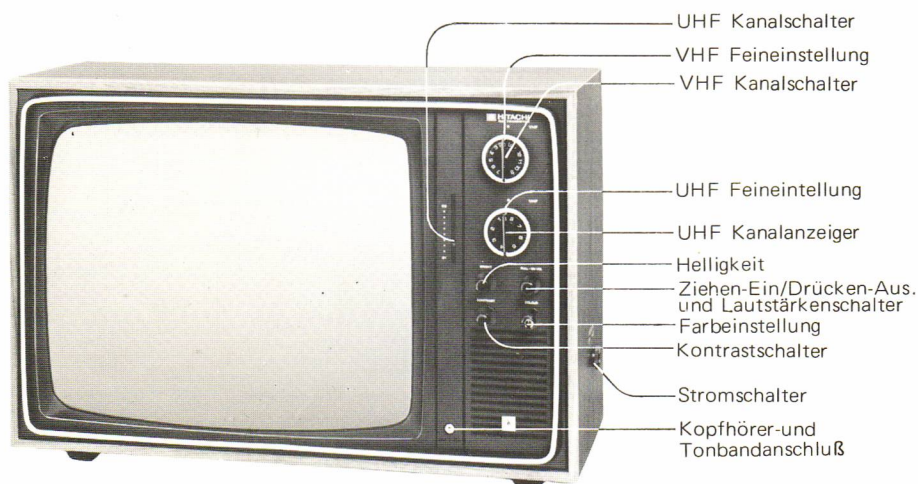

 **HITACHI**

**Volltransistor
40 cm Farbfernseher**

CAP-165

*HITACHI Farbfernsehen = Spitzenklasse!
Führend in Leistung und Zuverlässigkeit*

ALL-TRANSISTOR
Solid State

Volltransistor 40 cm Farbfernseher

CAP-165

BESONDERE MERKMALE:

- Volltransistorisiertes Schaltungssystem bewirkt Schnellstart und wirtschaftlichen Stromverbrauch.
- Regulierte Stromversorgung begrenzt Hauptstromkreisschwankungen; und der Entstörungskreis verhindert Störungen durch andere elektronische Geräte aus dem gleichen Hausstromkreis, so daß ein außerordentlich ruhiges Farbbild gewährleistet wird.
- Automatisches Entmagnetisierungssystem garantiert jederzeit ein klares, frisches Farbbild. Aktivierung erfolgt, wenn das Gerät ausgeschaltet ist.
- Ausgerüstet mit Drehschalter für 13 Einstellpositionen mit AFC für VHF-Kanalwähler und für 8 Einstellpositionen mit AFC für UHF-Kanalwähler.
- Farbfernsehschirm mit rechtwinkligen Ecken sichert eine bessere Bildwiedergabe.
- Schönes Nußbaumfurnier-Gehäuse.
- Mitgelieferter Kopfhörer ermöglicht Abhören, ohne andere zu stören.
- Vorprogrammierte Feinabstimmung enthebt Sie des mühsamen Nachregulierens.

TECHNISCHE DATEN:

Empfangskanäle	: VHF 2~12, UHF 21~68	Ton-Ausgangsleistung	: 1,5W
Bildröhre	: 1 (420WB22) Min. Bildschirm Diagonal 40 cm	Stromversorgung	: Wechselspannung 220V, 50 Hz
Halbleiter	: 2 Integrierte Schaltungen 49 Transistoren 50 Dioden	Stromverbrauch	: Wechselspannung 90W
Lautsprecher	: 120 mm x 80 mm (5 x 3 Zoll) oval	Abmessung (BxHxT)	: 540 mm x 365 mm x 460 mm (21-1/4 x 14-5/16 x 18-1/16 Zoll)
		Gewicht (ca.)	: 24 kg (53 Lbs.)