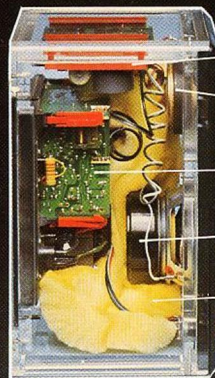

heco

Leistungsverdoppelung* Ihrer HiFi-Anlage mit HECO Activ 2000/3000

Aufgrund intensiver Forschung im Bereich der Kompaktlautsprecher-Entwicklung hat HECO diese neuen Activ-Boxen auf den Markt gebracht.

Für alle diejenigen, die mit der Leistung ihrer HiFi-Stereo-Anlage nicht mehr zufrieden sind, sind diese beiden Activ-Boxen die ideale Lösung zur Leistungssteigerung. Z. B. können Besitzer eines Steuergerätes mit 2 x 15* Watt Ausgangsleistung mühelos 2 x 30 Watt erreichen.

Der Wattregler auf der Vorderseite der Box dient zur optimalen Anpassung an das jeweilige Steuergerät, ab **1 Watt** bereits einstellbar. Hierbei garantiert der integrierte Vollverstärker schon bei geringer Zimmerlautstärke hifi-gerechte Baßwieder-

Wattregler zur Anpassung

(Activ 2000: 1-60 Watt) · (Activ 3000: 1-80 Watt)

gabe und ist in der akustischen Wiedergabe mit weitaus größeren Passivboxen vergleichbar.