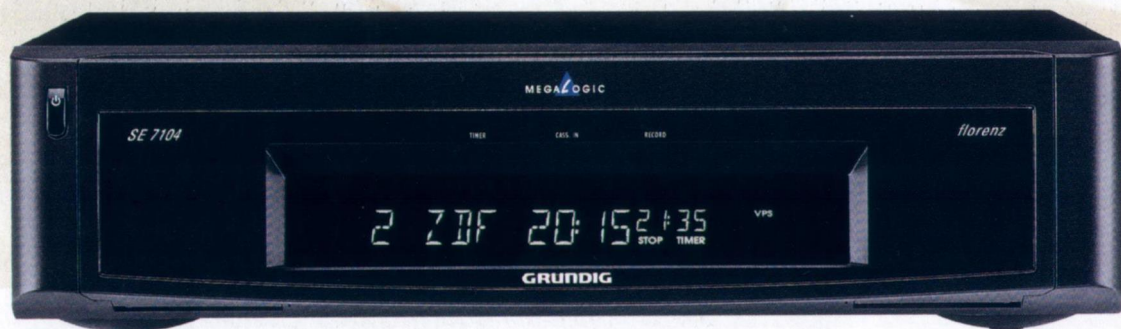

SE 7220
IDTV/PIP
MEGATRON
100 HERTZ
MEGALOGIC

SE 7021
IDTV/PIP
MEGATRON
100 HERTZ
MEGALOGIC

Sonderedition:
SE 7220 IDTV/PIP
in Polar
incl. Konsole
TVC-TX 11.

superelite SE 7104 SV

Video-Recorder mit **Megalogic-**System, das automatisch die Abstimmung mit einem Megalogic-TV vornimmt. Den schnellen Wiedergabe-start und superschnelles Vor- und Rückspulen von Cassetten ermöglicht das **High Speed Drive**-Laufwerk. Per abgedruckter Zahlenfolge in Programmzeitschriften kann kinderleicht die **ShowView**-Aufnahme-Programmierung vorgenommen werden. Über die 4 Video-Köpfe sind **Sonderfunktionen** wie variable Zeitlupe, Zeitraffer, Rückwärts-Wiedergabe, perfectes Standbild und Standbildfortschaltung realisierbar. Der **automatische Zeitabgleich** läßt den Video-Recorder immer pünktlich sein. Per **Longplay** kann bei Aufnahmen, z.B. im Urlaub, die Hälfte an Band gespart werden. Der Video-Recorder steuert über die **SAT-Control-Buchse** (Cinch) programmierte Aufnahmen vom angeschlossenen Grundig SAT-Receiver. 2 Fernbedienungen im Lieferumfang: **RP 500** und **RP 7** (zusätzliche Fernbedienung zur Steuerung der wichtigsten Grundfunktionen). Maße: ca. 38 x 9,5 x 28,8 cm.

Technische Daten siehe Seite 18/19.
Pictogramm-Erklärungen siehe Beiblatt.

SE 7104 SV.
LEICHT ZU BEDIENEN MIT KOMFORT

superelite **SE 6320 IDTV/LOG**

Das Grundig **Megatron-TV**-Konzept mit seiner **63-cm-Farbbildröhre** (sichtb. Bild: 59 cm) und die digitale **100-Hertz-Technik** ermöglichen flimmerfreie und brillante Bilder. Die **Perfect Clear**-Schaltung trägt zur Kontraststeigerung vor allem in den dunklen Bildbereichen bei. **Megalogic** sorgt für die automatische und dadurch einfache Abstimmung zwischen TV und Megalogic-Video-Recorder. Aus dem kostenlosen Service der Sendeanstalten sind per **TOP-Tele-/ Videotext**