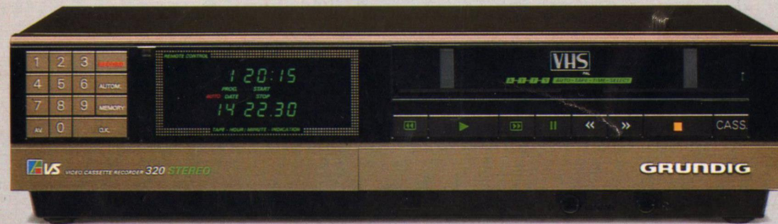

Grundig VS 220 RC stereo
Ein Hit in Klang und Bedienkomfort. Stereo-Ton, 2-Kanal-Ton, Stereo-Nachvertonung. Nachrüstbar für das Video-Programm-System VPS. Bandanzeige in Stunden und Minuten. Dialog-Computer mit Datumseingabe für kinderleichtes Programmieren von 7 Sendungen in 364 Tagen. Elektronisches Zahlenschloß. Assemble-Schnitt. Tuner für Kabel-TV-Programme. PAL/Secam Ost-Farbempfang. Komplett mit Infrarot-Fernbedienung.

Grundig VS 200 RC (ohne Bild)
Das preiswerte Modell in Mono-Ausführung.

Grundig Portable VS 120
Kompakter, 2,3 kg leichter Video-Portable mit Insert- und Assemble-Schnitt, 7fachem Bildsuchlauf, Bandrest-Anzeige. Mit der VHS-Standard-Cassette bis zu 4 Stunden Bandkapazität. Eingebauter HF-Modulator.

Grundig Video-Kamera FAC 12 AF
Handliche Hochleistungs-Kamera mit großem Bedienkomfort. Autofocus für automatische Schärfeneinstellung. Lichtstärke 1:1,2. 6fach Motorzoom 8,5-51 mm. Makro. Elektronischer Ein-Zoll-Suchermonitor. Blendenregelung automatisch oder manuell.

Grundig Video-Tuner VS 122 (ohne Bild)
Mit diesem Baustein wird der VS 120 zum echten Heim-Recorder. Programmierung von 8 Sendungen in 14 Tagen. Mit Infrarot-Fernbedienung.

Grundig VS 320 stereo
Spitzentechnik made in Germany mit der Weltneuheit ATTS für Anzeige der Bandkapazität und Spielzeit in Stunden und Minuten. Nachrüstbar für das Video-Programm-VPS. Stereo-Ton, 2-Kanal-Ton, Stereo-Nachvertonung. Dialog-Computer mit Datumseingabe für kinderleichtes Programmieren von 10 Sendungen in 365 Tagen. Elektronisches Zahlenschloß. Assemble-Schnitt. PAL/Secam Ost-Farbempfang. Tuner für Kabel-TV-Programme. Komplett mit Infrarot-Fernbedienung.