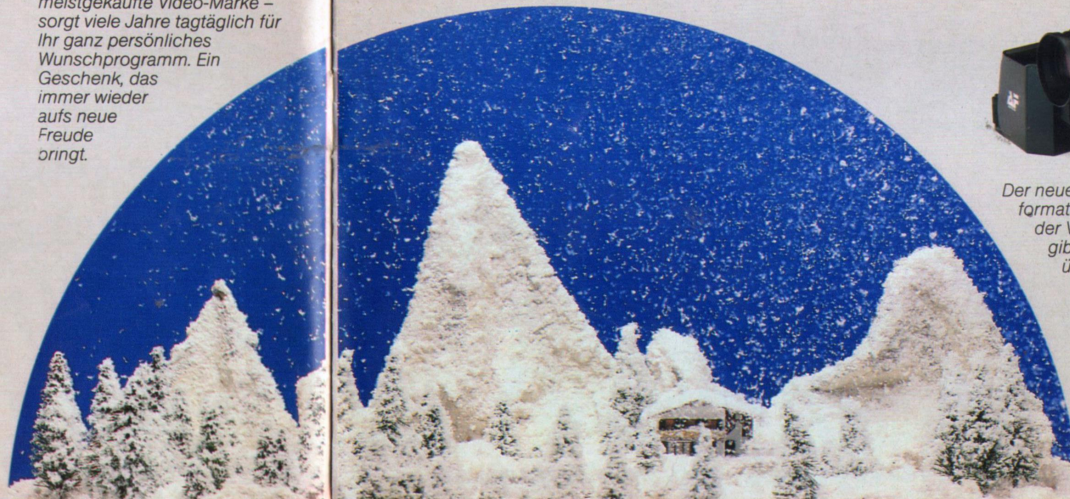

Grundig CamCorder VS 150 AF
Der neue CamCorder im handlichen Kompaktformat. Autofocus. 4 Stunden Bandkapazität mit der VHS-Standard-Cassette, die es weltweit gibt. Abspielen wie bei einem Heimrecorder über den Bildschirm. Lichtstärke 1:1,2. Mindestbeleuchtung 10 Lux. 6fach Motorzoom 8,5-51 mm. Makro. Weißabgleich mit Konstant-Automatik oder schaltbar für extreme Lichtverhältnisse. Elektronischer 2/3-Zoll-Suchermonitor (Schwarzweiß). Record-review für Kurzurückschau. Assemble-Schnitt. Mit Systemkoffer und Zubehör.

Grundig - Deutschlands meistgekaufteste Video-Marke - sorgt viele Jahre tagtäglich für Ihr ganz persönliches Wunschprogramm. Ein Geschenk, das immer wieder aufs neue Freude bringt.