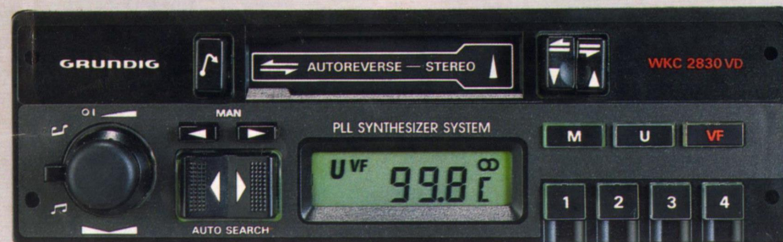

Grundig WKC 2830 VD
Cassetten-Autoradio mit PLL-Frequenz-Synthesizer U-Stereo, U-VF, M, Digitale LCD-Frequenzanzeige U-Stereo, U-VF, M, 12 Speichermöglichkeiten und Last-Station-Memory. Sendersuchlauf, zusätzlich Handabstimmung. Verkehrsfunk-Decoder (SDBK). Autoreverse, Key-off-Schaltung. 4 x 10 Watt Spitze.