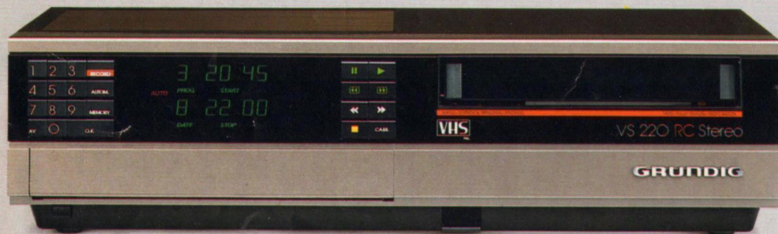

Grundig Farb-Portable P 40-245 CTI (o. Abb.)

Moderner Monitor-TV mit superflacher 40-cm-Rechteck-Bildröhre, Kontrastfilter, CTI und Tele-Pilot 630. Sonst wie P 50-242 CTI. Gehäuse: metallic.

Grundig Farb-Portable P 50-242 CTI

Grenzenloses Farbfernseh-Vergnügen mit Grundig Multi-System.

Grundig Monolith 70-290/9a Multi-System

Für alle wichtigen TV- und Video-Normen der Welt: PAL, Secam Ost/DDR, Secam West/Frankreich und NTSC (auch US-Sender in Europa sowie US-Video), Großbritannien-, Osteuropa- und China-Ton. Superflache 70-cm-Rechteck-Bildröhre. Erhöhte Farbcontourschärfe durch CTI-Electronic. Fit für alle Kabel-TV-Programme. Universal-Fernbedienung. 2x35 Watt Musikleistung. Euro-AV-Buchse. Nachrüstbar für Videotext, Senderkennung und Btx. Gehäuse: braun oder metallic.

Mit der **Video-Konsole 2** bietet Grundig eine elegante sowie praktische Art, den Video-Recorder ins Heim zu integrieren.

Grundig VS 265 Multi-System

Der neue, international einsetzbare Mehr-Normen-Recorder für grenzenloses Video-Vergnügen. Aufzeichnungen in PAL, Secam Ost (DDR), NTSC (auch US-Sender in Europa), US-Cassetten-Norm, Großbritannien- und Osteuropaton (OIRT). Bespielte Cassetten dieser Normen können in Verbindung mit einem Grundig Multi-System-Farbfernseher jederzeit wiedergegeben werden. Bandanzeige in Stunden und Minuten bei PAL und Secam Ost. Dialog-Computer mit Datumseingabe für kinderleichtes Programmieren von 7 Sendungen in 364 Tagen. Tuner für Kabel-TV-Programme. Nachrüstbar für Video-Programm-System VPS. Komplett mit Infrarot-Fernbedienung.

Grundig VS 220 RC stereo
Ein Hit in Klang und Bedienkomfort. Stereo-Ton, 2-Kanal-Ton, Stereo-Nachvertonung. Nachrüstbar für das Video-Programm-System VPS. Bandanzeige in Stunden und Minuten. Dialog-Computer mit Datumseingabe für kinderleichtes Programmieren von 7 Sendungen in 364 Tagen. Elektronisches Zahlenschloß. Assemble-Schnitt. Tuner für Kabel-TV-Programme. PAL/Secam Ost-Farbempfang. Komplett mit Infrarot-Fernbedienung.