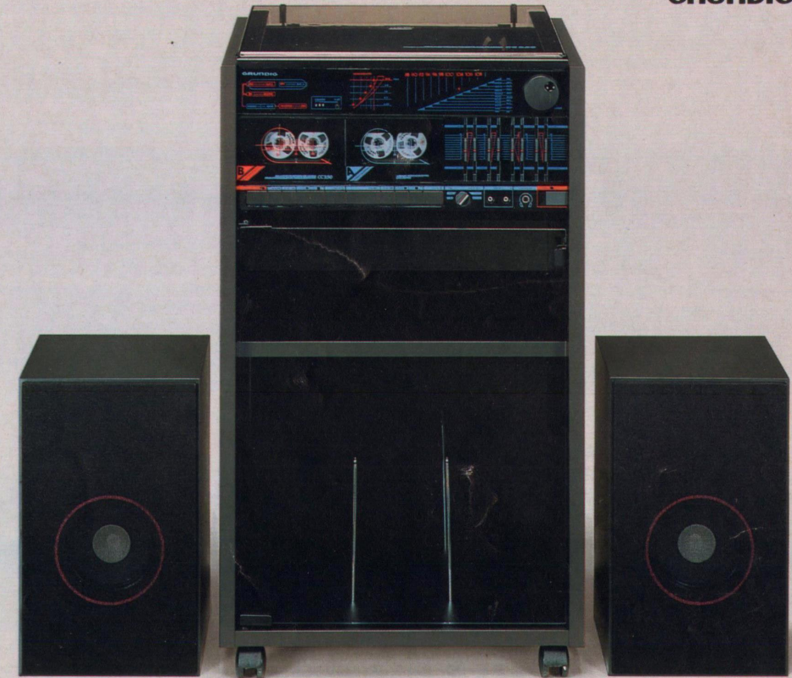

Grundig Stereo-Turn mit Center CC 250, 2x30 Watt*, Rack CS 340 und Boxen RB 245.

Das Center besteht aus: Semi-Automatic-Plattenspieler mit Riemenantrieb. 3-Bereichs-Tunerteil mit U, M und L. Verstärkerteil mit 2x30/15 Watt Spitzen-/Musikleistung, Anschluß für Stereo-Kopfhörer und 2 Lautsprecherausgänge. Doppel-Cassettenteil mit Kopiermöglichkeit (Dubbing) von Deck A nach Deck B. Das Rack auf Rollen hat die ca.-Maße 46x81x40 cm und viel Platz für Schallplatten und Zubehör. Die Lautsprecherboxen mit 30/15 Watt Musik-/Nennbelastbarkeit gehören dazu. Gehäuse der kompletten Anlage schwarz.