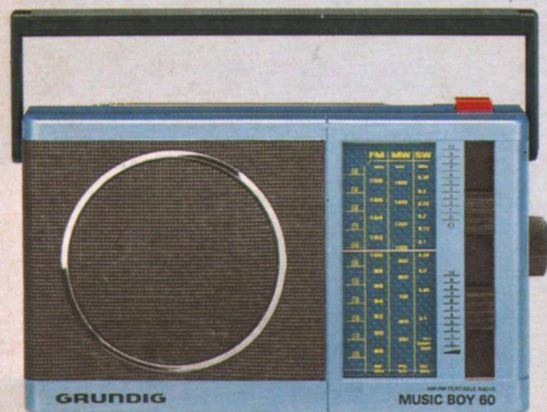

WUNSCH DIR WAS...

Grundig Music-Boy 60

Das mobile Kofferradio mit 3 Wellenbereichen: UKW, KW und MW. 2 Watt Spitzenleistung. Automatische UKW-Scharfabstimmung (AFC). Flächbahnregler für Lautstärke und Klang. Anschluß für Klein-/Kopfhörer. Netz- und Batteriebetrieb. Die Farben: metallic, stratoblau oder braun.