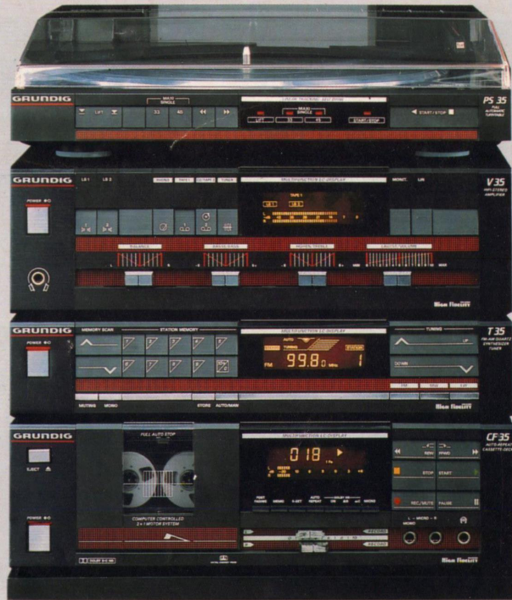

Grundig HiFi-System 35

Nur 35 cm breit, aber 2x70 Watt stark. Technisch auf dem Stand von Digital-Zeitalter und Kabelzukunft, einfach zu bedienen und optisch aus einem Guß. **HiFi-Verstärker V 35** mit 2x70/50 Watt Musik-/Nennleistung und LC-Display zur Anzeige aller Funktionen. **HiFi-Tuner T 35** mit U, M, L, 19 Festsenderspeichern und Frequenz-Synthesizerabstimmung. **FM-Sendersuchlauf**. **HiFi-Cassettendeck CF 35** mit microcomputergesteuertem Laufwerk und schaltbarem Dolby*-B/C-NR-System, Post-fading-Einrichtung und Auto-Repeat-Möglichkeit. **HiFi-Plattenspieler PS 35** mit Vollautomatic, Tangential-Tonarm, Riemenantrieb und steckbarem Magnetsystem. **Tisch-Rack TR 350** schwarz. Ab Febr. '86 ergänzt der **CD-Player CD 35** das HiFi-System 35 mit modernster Laser- und Digitaltechnik. Gehäuse der Anlage schwarz.

Grundig HiFi-Kombination

2x75 Watt, mit **CD-Player**. Die zukunftssichere Kombination aus CD-Player der neuesten Generation und der berühmten Testerfolgserie. **HiFi-CD-Player CD 7550** mit modernster Laser-/Digitaltechnik. 4fach-Oversampling. 20 Titel vorprogrammierbar. **HiFi-Verstärker V 7200** mit 2x75/50 Watt Musik-/Nennleistung. Bei der Stiftung Warentest als einziger unter 18 internationalen Mitbewerbern mit „Sehr gut“ bewertet (8/84). **HiFi-Tuner T 7200** mit U, M, L, Frequenz-Synthesizer-Abstimmung und 14 Festsenderspeichern. Stiftung Warentest 8/84, Note „Gut“. **HiFi-Cassettendeck CF 7400** mit Dolby*-B/C-NR-System und Suchlauf-Automatic. Stiftung Warentest 5/85, „Gut“. **HiFi-Plattenspieler PS 7550** (ohne Abb.) mit Vollautomatic und Tangentialtonarm. Gehäuse: metallic oder braun.