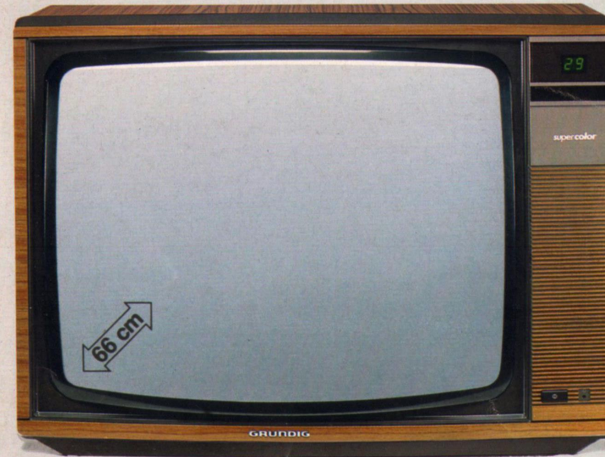

Grundig Farbfernsehgerät Stereo 70-250 CTI

Grundig Bestseller mit hervorragendem Preis-/Leistungsverhältnis. 70-cm-Rechteck-Bildröhre. Erhöhte Farbcontourschärfe durch CTI-Electronic. PAL- und Secam Ost (DDR)-Farbempfang. Fit für alle Kabel-TV-Programme. Universal-Fernbedienung. 2 x 20 Watt Musikleistung. Euro-AV-Buchse. Nachrüstbar für Videotext und Btx. Gehäuse: nußbaumfarben oder braun.

Grundig Farbfernsehgerät Stereo 63-250 CTI

Spart Platz, Geld und ist außerdem für viele interessant durch das neue Bildformat mit 63-cm-Rechteck-Bildröhre. Erhöhte Farbcontourschärfe durch CTI-Electronic. PAL- und Secam Ost (DDR)-Farbempfang. Fit für alle Kabel-TV-Programme. Universal-Fernbedienung. 2 x 20 Watt Musikleistung. Euro-AV-Buchse. Nachrüstbar für Videotext und Btx. Gehäuse: braun.

Grundig Farb-Portable P 40-245 CTI (o. Abb.)

Moderner Monitor-TV mit superflacher 40-cm-Rechteck-Bildröhre, Kontrastfilter, CTI und Tele-Pilot 630. Sonst wie P 50-242 CTI. Gehäuse: metallic.

Grundig Farb-Portable P 50-242 CTI