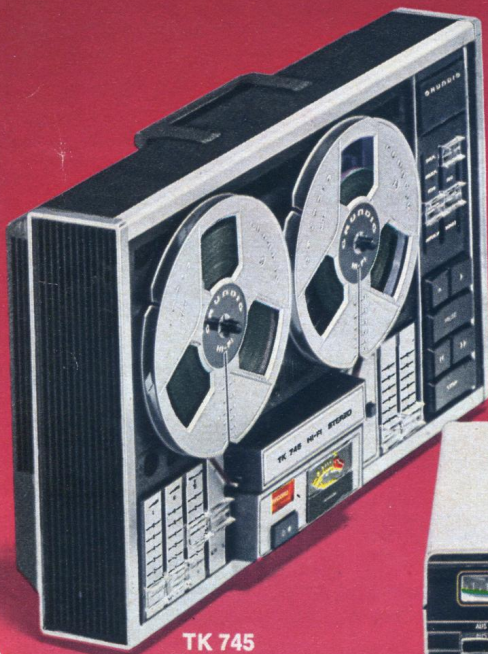

TK 545 HiFi-Stereo

Vollstereo-Tonbandgerät in HiFi nach DIN 45 500. Mit Long-Life-Tonkopf für super-lange Lebensdauer. 14 Watt Ausgangsleistung. Bandgeschwindigkeiten 9,5 und 19 cm/s. Stereo-Aufnahme-Automatic. Einknopfbedienung.

TK 745