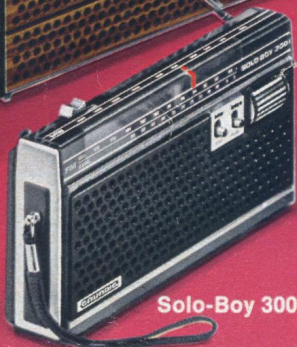

Prima-Boy 600

Echter Mittelklasse-Empfänger mit exzellentem Klang. Besonders flach – nur 5 cm! 4 Wellenbereiche: U, K (19...51 m), M, L. 1,5 Watt. Integriertes Netzteil.

Signal 700

Concert-Boy 1100

Satellit 2000

Top-Boy 600

Solo-Boy 300

Prima-Boy 600

C 410

Nürnberg Kostbar- keiten

C 440 Stereo

Ein moderner Stereo-Recorder – eine praktische Kombination von Unterwegs- und Heimgerät. Zu Hause: Stereo-Wiedergabe über Verstärker einer Stereo-Anlage. Unterwegs: Der ideale Freizeitpartner in Mono. Mit automatischer Umschaltung auf Chromdioxidband für besseren Klang.