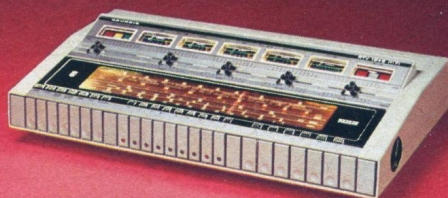

Nürnberger Kostbar- keiten

GRUNDIG
Geschenke
sehen immer
etwas teurer aus,
als sie sind.

GRUNDIG

Nürnberger Kostbar- keiten

GRUNDIG

Chrom-
Drehfuß 4

Super Color 8022

Ein Wunschtraum von Farbfernseher. Zukunftssicher. Mit Ultraschall-Fernsteuerung Tele-Pilot 12 für 12 Programme, mit 20 Bedienfunktionen. Servicefreundlich durch 15millionenfach bewährte GRUNDIG Multi-Modul-Technik und elektronisches Diagnose-System. 66-cm-Weitwinkel-Farbbildröhre.

Super Color 6022

Ein schickes Modell, das alles hat, was Super Color so begehrt macht: Multi-Modul-Technik, GRUNDIG Diagnose-System, totale Halbleiterbestückung. 66-cm-Farbbild. Ultraschall-Fernsteuerung Tele-Pilot 12 mit 20 Bedienfunktionen (Direkt-Fernwahl von 12 Programmen sowie Bild- und Ton-Feineinstellung vom Sessel aus).

Triumph 1715 Super electronic

Das ideale Geschenk. Der Schwarzweiß-Portable für drinnen und draußen, für Netz-, Autobatterie- und Accu-Betrieb. Mit 44-cm-Bild. Total halbleiterbestückt. Berührwahl von 7 Programmen. Magic-Kontrastfilter. Kopfhöreranschluß.

Super Color 5012

Der Farbfernseher für Leute, die mit ihrem Gelde rechnen. Ohne dabei auf Super Color und auf Top-Qualität verzichten zu wollen. Große 66-cm-Farbbildröhre. Multi-Modul-Technik, elektronisches Diagnose-System. Total halbleiterbestückt. Berührungswahl von 8 Programmen.