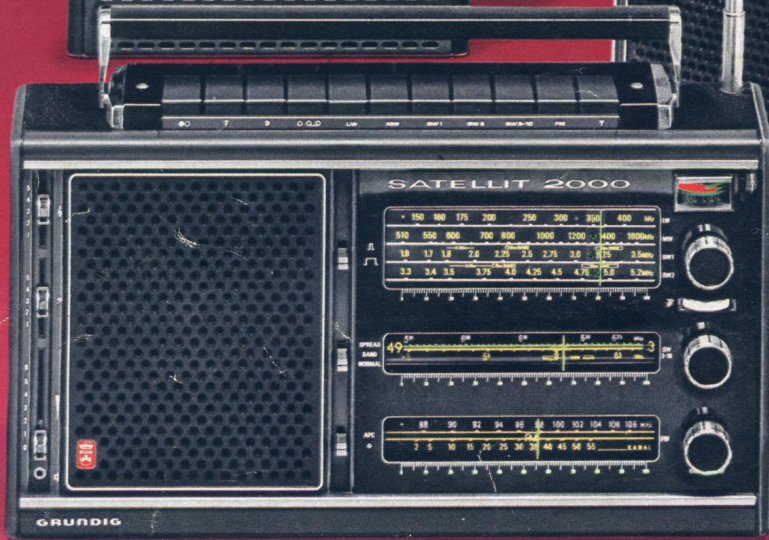

Super Color 6022

Ein schickes Modell, das alles hat, was Super Color so begehrt macht: Multi-Modul-Technik, GRUNDIG Diagnose-System, totale Halbleiterbestückung. 66-cm-Farbbild. Ultraschall-Fernsteuerung Tele-Pilot 12 mit 20 Bedienfunktionen (Direkt-Fernwahl von 12 Programmen sowie Bild- und Ton-Feineinstellung vom Sessel aus).

Super Color 1510

Der erste und meistgekaufte Farb-Portable „made in Germany“. Multi-Modul-Technik. Total halbleiterbestückt. Berührungswahl von 7 Programmen. Scharfes, helles 37-cm-Farbbild. Leichtgewicht von 14 kg. Nur 100 Watt Leistungsaufnahme. Kopfhöreranschluß. Ausgezeichnet mit dem „Für-Sie“-Prüfsiegel!

Prima-Boy 600

Echter Mittelklasse-Empfänger mit exzellentem Klang. Besonders flach – nur 5 cm! 4 Wellenbereiche: U, K (19...51 m), M, L. 1,5 Watt. Integriertes Netzteil.

Signal 700

Concert-Boy 1100

Satellit 2000

Top-Boy 600

Solo-Boy 300

Prima-Boy 600

C 410

Nürnberg Kostbar- keiten

C 440 Stereo

Ein moderner Stereo-Recorder – eine praktische Kombination von Unterwegs- und Heimgerät. Zu Hause: Stereo-Wiedergabe über Verstärker einer Stereo-Anlage. Unterwegs: Der ideale Freizeitpartner in Mono. Mit automatischer Umschaltung auf Chromdioxidband für besseren Klang.