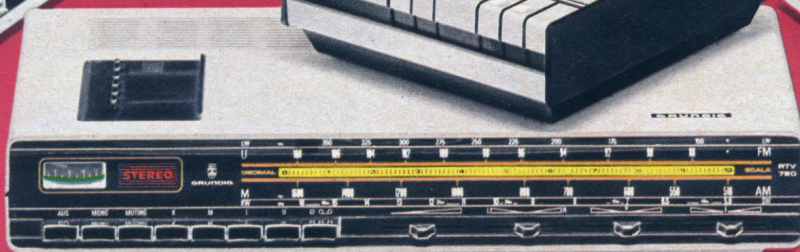

TK 545 HiFi-Stereo

Vollstereo-Tonbandgerät in HiFi nach DIN 45 500. Mit Long-Life-Tonkopf für super-lange Lebensdauer. 14 Watt Ausgangsleistung. Bandgeschwindigkeiten 9,5 und 19 cm/s. Stereo-Aufnahme-Automatic. Einknopfbedienung.

TK 745

TK 845

CN 730

TK 545

RTV 720

Ihr Fachhändler:

Lautsprecher-Boxen

Bestens abgestimmt für GRUNDIG Stereo- und Quadrogeräte, aber selbstverständlich auch mit anderen HiFi-Geräten zu kombinieren. Wählen Sie zwischen Regalboxen, Flachboxen, Kugel- und Rundlautsprechern. Lassen Sie sich von Ihrem Fachhändler gezielt beraten.

Weltklang 4505

Ein Spitzengerät der Komfort-Klasse mit 4 Wellenbereichen und 5 Stationstasten (2 x U, je 1 x K, M, L). AFC. 5 Watt bei einem, 7 Watt bei 2 Lautsprechern. Anschluß für TA/TB und Verkehrs-Rundfunk-Decoder VD 1/VD 2.