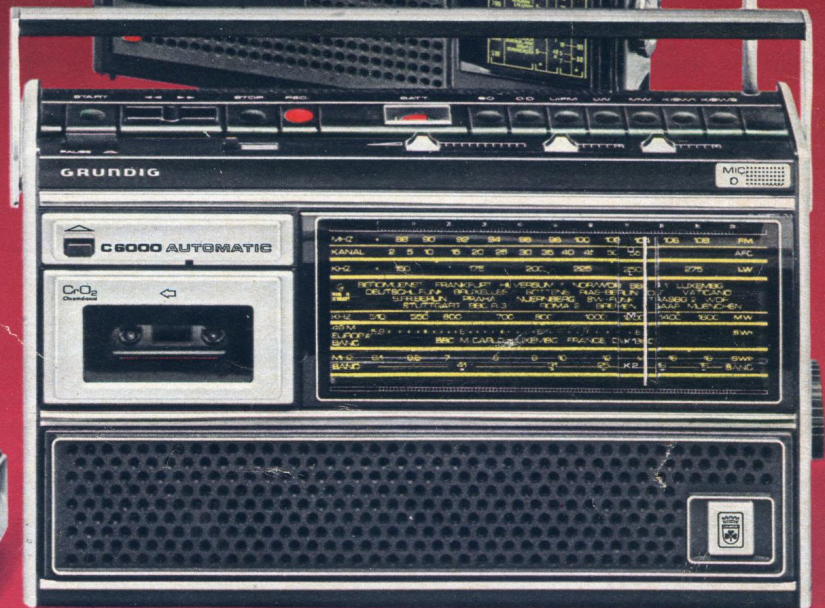

C 410

Nürnberg Kostbar- keiten

C 440 Stereo

Ein moderner Stereo-Recorder – eine praktische Kombination von Unterwegs- und Heimgerät. Zu Hause: Stereo-Wiedergabe über Verstärker einer Stereo-Anlage. Unterwegs: Der ideale Freizeitpartner in Mono. Mit automatischer Umschaltung auf Chromdioxidband für besseren Klang.

C 410 Automatic

Ein Cassetten-Recorder der Weltklasse! Hunderttausendfach in der Praxis bewährt – auch im Test ausgezeichnet. Testergebnis der französischen Zeitschrift « QUE CHOISIR? », März 1974: **BESTE WAHL** ist C 410. Eingebautes Hochleistungsmikrofon. Überallbetrieb mit Batterie, Accu, Netz.

C 4100 Automatic

Ein Hochleistungs-Radio-Recorder, der mit Klasse-Klang und ausgezeichneten Empfangseigenschaften besticht. 4 Wellenbereiche: U, K (19...51 m), M, L. 3 Watt. Automatische Umschaltung auf Chromdioxidband. Long-Life-Tonkopf. Eingebautes Mikrofon. Batteriekontrolle. Integriertes Netzteil.

C 2500 K Automatic

Leistungsfähiger, sehr preiswerter Radio-Recorder mit hervorragendem Klang. 3 Wellenbereiche: U, K (19...51 m) – M. 1,7 Watt. Long-Life-Tonkopf. Eingebautes Mikrofon. Integriertes Netzteil.

C 6000 Automatic

Ein Modell der echten Spitzenklasse! Und den meisten Radio-Recordern in wichtigen Punkten überlegen. 5 Wellenbereiche: U, K 1 (49-m-Band), K 2 (16,5...49 m), M, L. 7 Watt. Automatische Umschaltung auf Chromdioxidband. Long-Life-Tonkopf. Netz-/Batterie-/Accu-Betrieb mit Lade-Automatic. Eingebautes Mikrofon. Batteriekontrolle. Getrennte Baß- und Höhenregler.