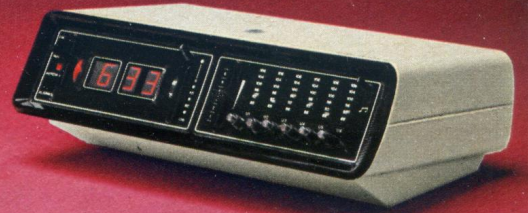

Nürnberger Kostbar- keiten

GRUNDIG
Geschenke
sehen immer
etwas teurer aus,
als sie sind.

GRUNDIG

Nürnberger Kostbar- keiten

GRUNDIG

Chrom-
Drehfuß 4

Super Color 8022

Ein Wunschtraum von Farbfernseher. Zukunftssicher. Mit Ultraschall-Fernsteuerung Tele-Pilot 12 für 12 Programme, mit 20 Bedienfunktionen. Servicefreundlich durch 15millionenfach bewährte GRUNDIG Multi-Modul-Technik und elektronisches Diagnose-System. 66-cm-Weitwinkel-Farbbildröhre.

Super Color 6022

Ein schickes Modell, das alles hat, was Super Color so begehrt macht: Multi-Modul-Technik, GRUNDIG Diagnose-System, totale Halbleiterbestückung. 66-cm-Farbbild. Ultraschall-Fernsteuerung Tele-Pilot 12 mit 20 Bedienfunktionen (Direkt-Fernwahl von 12 Programmen sowie Bild- und Ton-Feineinstellung vom Sessel aus).

Triumph 1715 Super electronic

Das ideale Geschenk. Der Schwarzweiß-Portable für drinnen und draußen, für Netz-, Autobatterie- und Accu-Betrieb. Mit 44-cm-Bild. Total halbleiterbestückt. Berührwahl von 7 Programmen. Magic-Kontrastfilter. Kopfhöreranschluß.

Super Color 5012

Der Farbfernseher für Leute, die mit ihrem Gelde rechnen. Ohne dabei auf Super Color und auf Top-Qualität verzichten zu wollen. Große 66-cm-Farbbildröhre. Multi-Modul-Technik, elektronisches Diagnose-System. Total halbleiterbestückt. Berührungswahl von 8 Programmen.