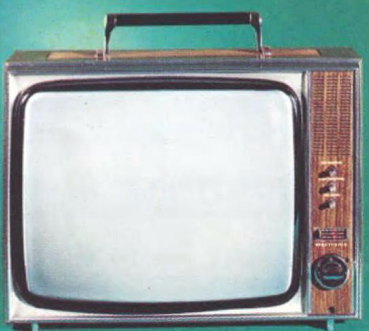

GRUNDIG

Neuheiten im „Schaufenster der Welt“

AN DIE BESUCHER DER HANNOVER-MESSE

UND ALLE, DIE DAS „SCHAUFENSTER DER WELT“

GERNE GESEHEN HÄTTEEN.

HERZLICH WILLKOMMEN ZUR

HANNOVER-MESSE STOP GRUNDIG STAND IN

HALLE 11 ATTRAKTIVER DENN JE STOP

INTERESSANTE NEUHEITEN IN ALLEN BEREICHEN

STOP NEUE AKZENTE IN

FORMGESTALTUNG, NEUE MASSTÄBE IN

TECHNIK STOP GRUNDIG ELECTRONIC WIE

IMMER IM MESSEHAUS 12 STOP ALLES FÜR DEN

SERVICE UND KOMMERZIELLE ELECTRONIC

STOP ALLES IN ALLEM: WIEDER EINE

DEMONSTRATION FORTSCHRITTLICHER

LEISTUNG STOP MEHR DARÜBER IN DEN

GRUNDIG VERKAUFSINFORMATIONEN,

TECHNISCHEN DRUCKSCHRIFTEN UND

PROSPEKTEN STOP GRUSS UND VIEL ERFOLG

GRUNDIGWERKE