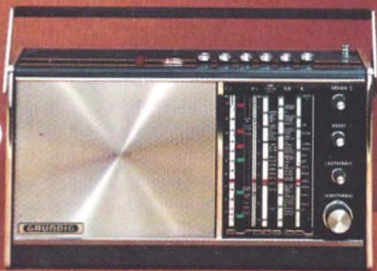

GRUNDIG

Reisesuper Europa-Boy

Neu bei GRUNDIG: Neben den 4 Standardbereichen zusätzlich ausgerüstet mit einem gespreizten MW-Europaband. Für brillanten Empfang der großen europäischen Unterhaltungssender. 17 Kreise. 10 Transistoren. Baß- und Höhenregler. Batteriekontrolle.

Stereo-Konzertgerät 265

Ein idealer Empfänger für Stereowiedergabe mit separater Lautsprecher-Box. Sendermerkskala. Edelholzgehäuse mitteldunkel hochglanzpoliert, hell mattiert oder Schleiflack weiß.

Tonband-Radio TK 2400 FM