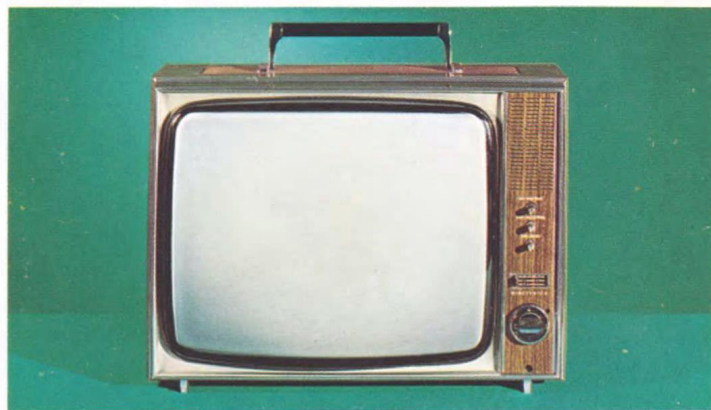

Tonbandkoffer TK 145 de Luxe

Ein Bestseller unter den Tonbandgeräten, mit der erfolgreichen GRUNDIG Automatik und dem Anzeige-Instrument mit Transistorverstärker. Playback mit Abhörverstärker 229. Gehäuse in Kunststoff Nußbaum-Dekor.

aus einem großen Programm:

Fernseh-Boy P 1201

Klein, aber oho! Jetzt mit blitzschneller Wahl zwischen 8 Programmen durch MONOMAT, 30-cm-Panorama-S-Bildröhre, mit 2 Feinantennen und geschmackvollem, nachtblauem Gehäuse.