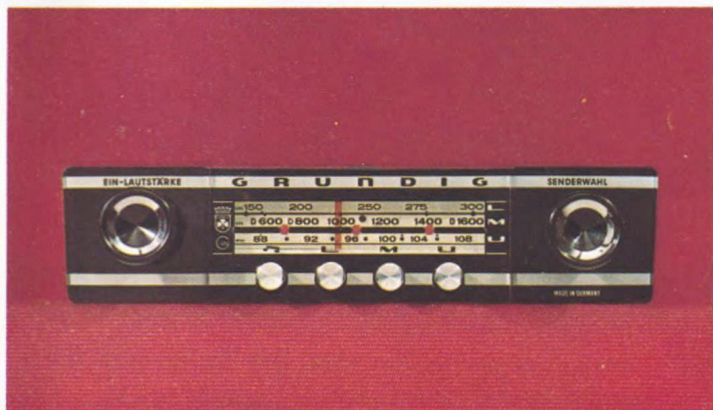

Autosuper Weltklang 3010

GRUNDIG Neuheit: UKW, MW und LW. Trennscharfer Empfang durch UKW-Automatik. 5-Watt-Gegentaktendstufe. Silizium-Planar-Transistoren. Geregelte UKW-Vorstufe. Eingangsbandfilter für MW. Festpreis DM 189,20.