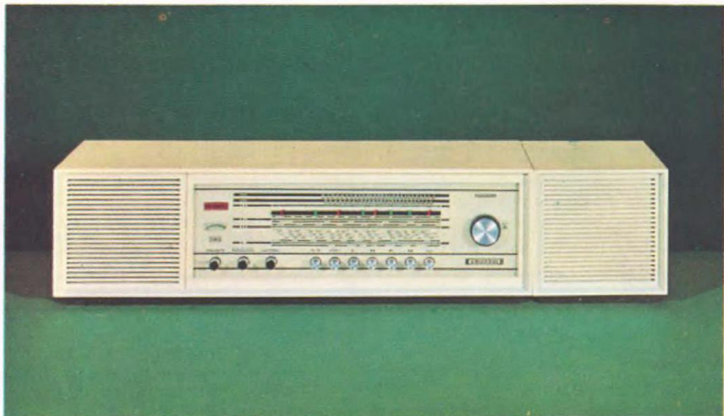

GRUNDIG

Reisesuper Europa-Boy

Neu bei GRUNDIG: Neben den 4 Standardbereichen zusätzlich ausgerüstet mit einem gespreizten MW-Europaband. Für brillanten Empfang der großen europäischen Unterhaltungssender. 17 Kreise. 10 Transistoren. Baß- und Höhenregler. Batteriekontrolle.

Stereo-Konzertgerät 265

Ein idealer Empfänger für Stereowiedergabe mit separater Lautsprecher-Box. Sendermerkskala. Edelholzgehäuse mitteldunkel hochglanzpoliert, hell mattiert oder Schleiflack weiß.

Tonband-Radio TK 2400 FM

Exklusiv bei GRUNDIG: Tonbandkoffer mit zwei Geschwindigkeiten (4,75 und 9,5 cm/s) + UKW. Mit abschaltbarer Aussteuerungsautomatik und AFC. Rundfunküberspielung mit einem Tastendruck. Viertelspurtechnik. 13-cm-Spulen. UKW: 87...108 MHz.