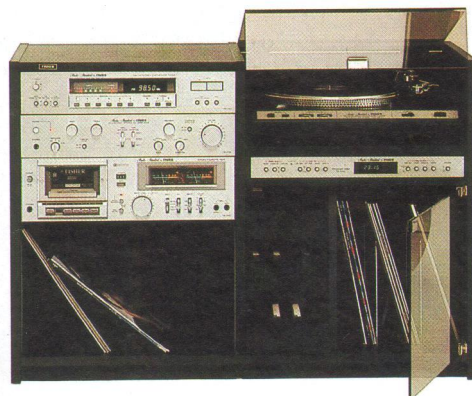

FISHER HiFi

* Lieferbar auch in
metallisch-schwarz

Ein leistungsstarker Vollverstärker und hoch belastbare Lautsprecher kennzeichnen den Einsatzbereich dieser Anlage.

- Tuner FM 2331
- Verstärker CA 2320
- Cassetten-Recorder CR 4130
- Plattenspieler MT 6320
- einschl. Lautsprecherpaar STE 2100

Empfehlenswerte Ausbaustufen:

- HiFi Rack RA 21 (Anthrazit-metallisch oder Nußbaum) oder
- HiFi Rack RA 23 (Stahl/Chrom-Design mit Glastür, sehr elegant) oder
- HiFi Rack RA 3000 (Audio Board)
- Universal-Zeitschalter TR 3000 (nicht in Verbindung mit RA 21)
- Equalizer EQ 3000 (nicht in Verbindung mit RA 21 und RA 23)

SYSTEM

8007

FISHER HiFi

* Lieferbar auch in metallic-schwarz

Für HiFi-Freunde mit hohen Ansprüchen an technisch perfekten UKW-Empfang.

- Tuner FM 2421
- Verstärker CA 2030
- Cassetten-Recorder CR 4130
- Plattenspieler MT 6330
- einschl. Lautsprecherpaar STE 2070

Empfehlenswerte Ausbaustufen:

- HiFi Rack RA 23 (Stahl/Chrom-Design, mit Glastür, sehr elegant) oder
- HiFi Rack RA 3000 (Audio Board, Anthrazit-metallic oder Nußbaum) oder
- HiFi Rack RA 3000 dlx oder RA 5000 dlx (siehe Prospekt)
- Universal-Zeitschalter TR 3000
- Equalizer EQ 3000 (nicht in Verbindung mit RA 23)