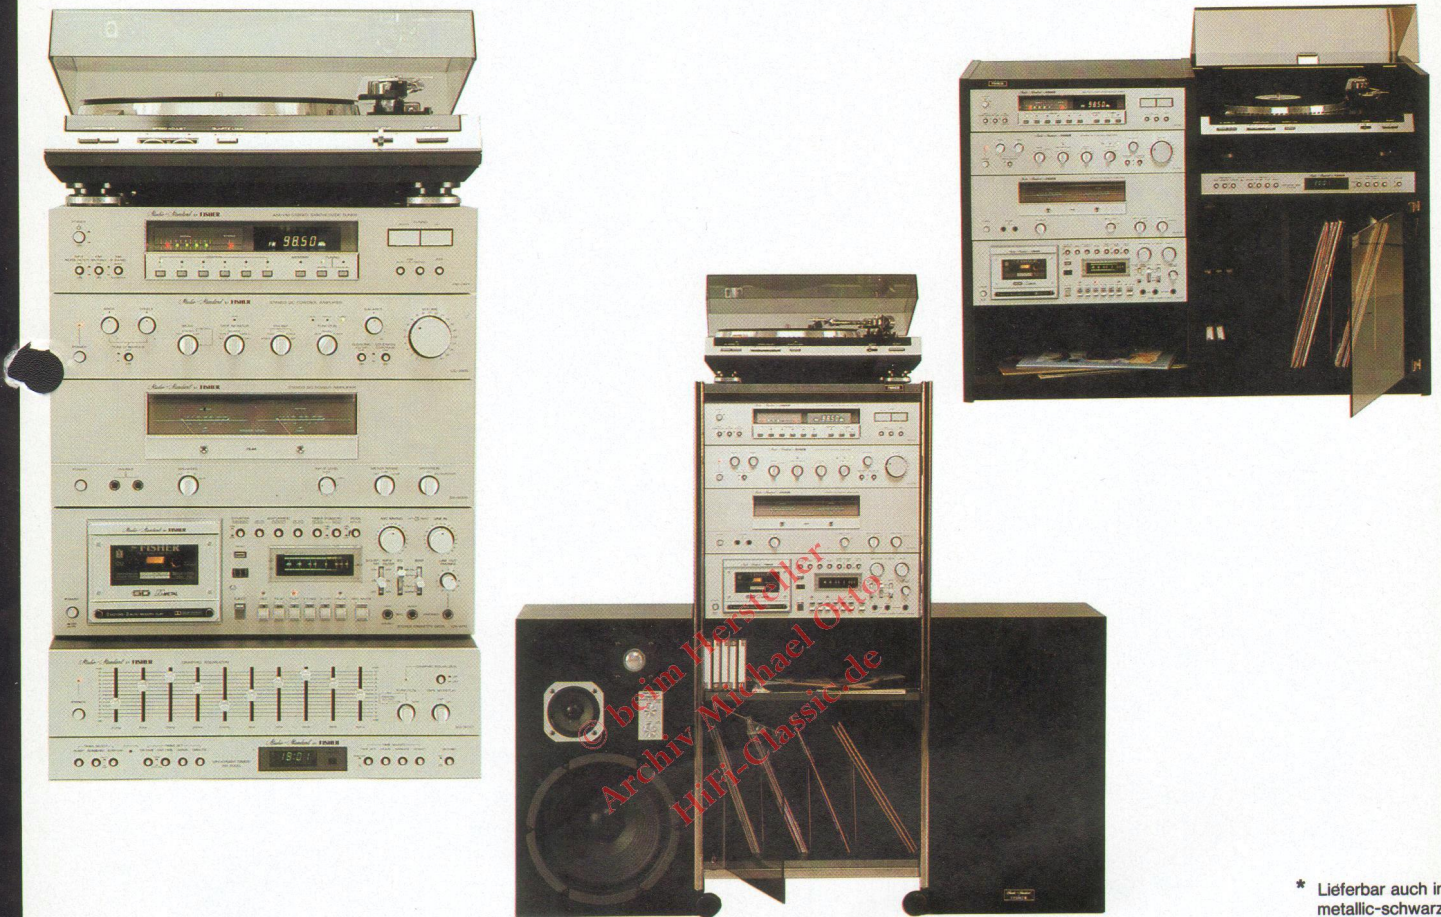

SYSTEM

8010

FISHER HiFi

* Lieferbar auch in metallic-schwarz

Beste Ausstattung. Eine Paket-Anlage für den HiFi-Enthusiasten.

- Tuner FM 2421
- Vorverstärker CC 3000
- Endverstärker BA 6000
- Cassetten-Recorder CR 4170
- Plattenspieler MT 6350
- einschl. Lautsprecherpaar STE 2130

Empfehlenswerte Ausbaustufen:

- HiFi Rack RA 3000/5000
  oder
- HiFi Rack RA 3000 dlx/5000 dlx
- Universal-Zeitschalter TR 3000
- Equalizer EQ 3000

System 8010 DM 3.868,-*

System 8010 L DM 4.768,-*

Aufpreis DM 438,-*

Aufpreis DM 528,-*

Aufpreis DM 248,-*

Aufpreis DM 448,-*

*Unverbindliche Preisempfehlung einschl. MwSt.