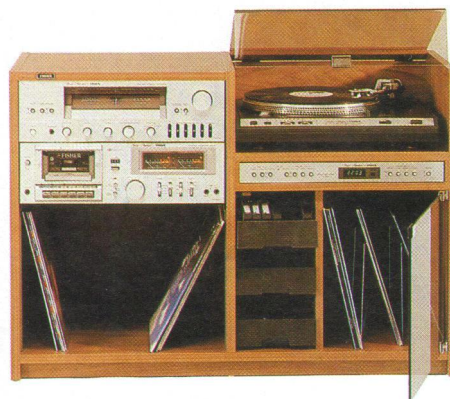

FISHER HiFi

* Lieferbar auch in
metallisch-schwarz

HiFi-Gerätekombination für weitergehende Ansprüche. Überzeugendes Preis-Leistungsverhältnis.

- Tuner FM 2121
- Verstärker CA 2030
- Cassetten-Recorder CR 4130
- Plattenspieler MT 6320
- einschl. Lautsprecherpaar STE 2070

Empfehlenswerte Ausbaustufen:

- HiFi Rack RA 21 (Anthrazit-metallisch oder Nußbaum) oder
- HiFi Rack RA 23 (Stahl/Chrom-Design, mit Glastür, sehr elegant)
- Universal-Zeitschalter TR 3000 (nicht in Verbindung mit RA 21)

FISHER HiFi

* Lieferbar auch in
metallic-schwarz

**Eine leistungsstarke, qualitativ anspruchsvolle
FISHER Baustein-Anlage.**

- Receiver RS 3050
- Cassetten-Recorder CR 4130
- Plattenspieler MT 6330
- einschl. Lautsprecherpaar STE 1080

Empfehlenswerte Ausbaustufen:

- HiFi Rack RA 23 (Stahl/Chrom-Design, mit Glastür, sehr elegant)
oder
- HiFi Rack RA 3000 (wohnlich-elegantes Audio Board in Anthrazit-metallic oder Nußbaum)
- Universal-Zeitschalter TR 3000