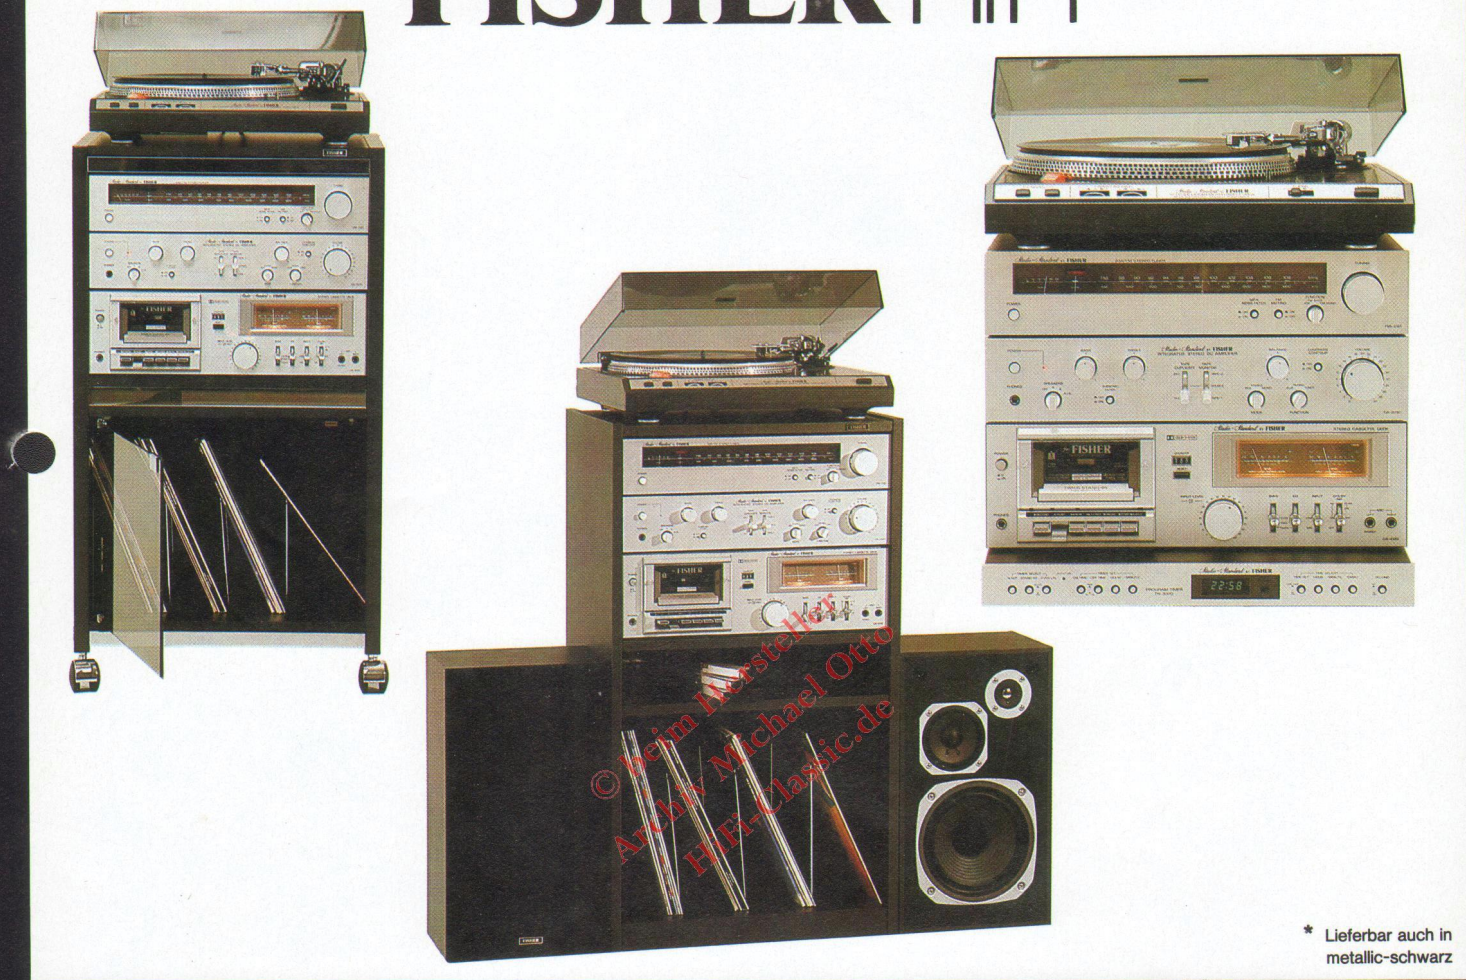

SYSTEM

8001

FISHER HiFi

* Lieferbar auch in metallic-schwarz

HiFi-Baustein-Kombination, bedienungsfreundlich, leistungsfähig, preisgünstig.

- Receiver RS 3030
- Cassetten-Recorder CR 4120
- Plattenspieler MT 6310
- einschl. Lautsprecherpaar SME 170

* Lieferbar auch in
metallic-schwarz

**Dreisgünstige HiFi-Kombination, leistungsstark
und zuverlässig, in attraktivem Design.**

- Tuner FM 2121
- Verstärker CA 2030
- Cassetten-Recorder CR 4120
- Plattenspieler MT 6310
- einschl. Lautsprecherpaar SME 170