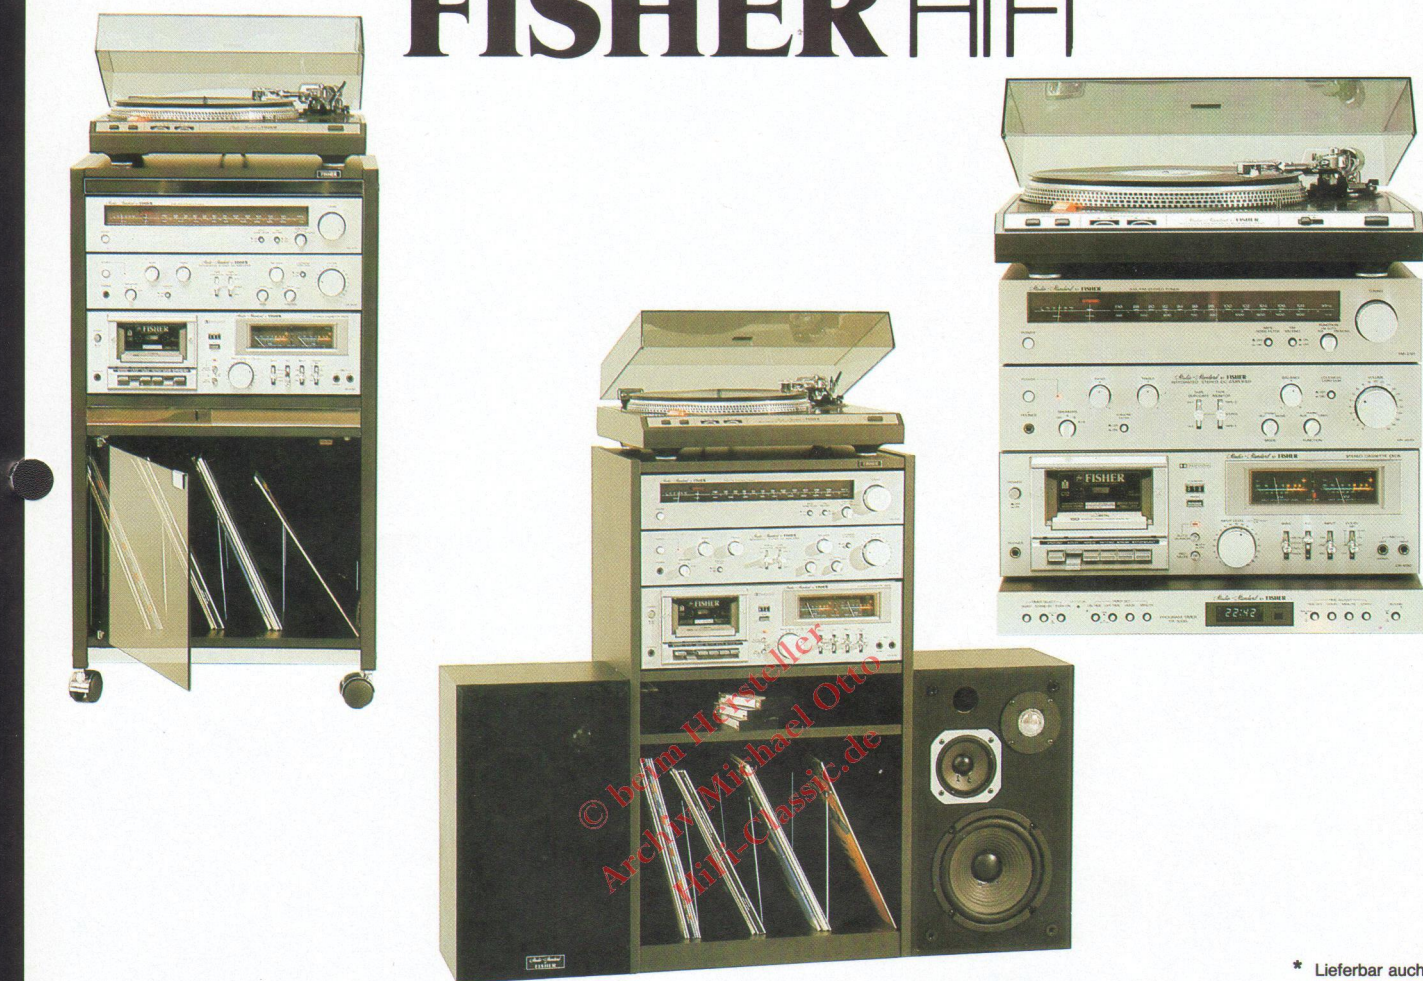

SYSTEM

8001

FISHER HiFi

* Lieferbar auch in metallic-schwarz

HiFi-Baustein-Kombination, bedienungsfreundlich, leistungsfähig, preisgünstig.

- Receiver RS 3030
- Cassetten-Recorder CR 4120
- Plattenspieler MT 6310
- einschl. Lautsprecherpaar SME 170

* Lieferbar auch in
metallic-schwarz

**Dreisgünstige HiFi-Kombination, leistungsstark
und zuverlässig, in attraktivem Design.**

- Tuner FM 2121
- Verstärker CA 2030
- Cassetten-Recorder CR 4120
- Plattenspieler MT 6310
- einschl. Lautsprecherpaar SME 170

FISHER HiFi

* Lieferbar auch in
metallisch-schwarz

HiFi-Gerätekombination für weitergehende Ansprüche. Überzeugendes Preis-Leistungsverhältnis.

- Tuner FM 2121
- Verstärker CA 2030
- Cassetten-Recorder CR 4130
- Plattenspieler MT 6320
- einschl. Lautsprecherpaar STE 2070