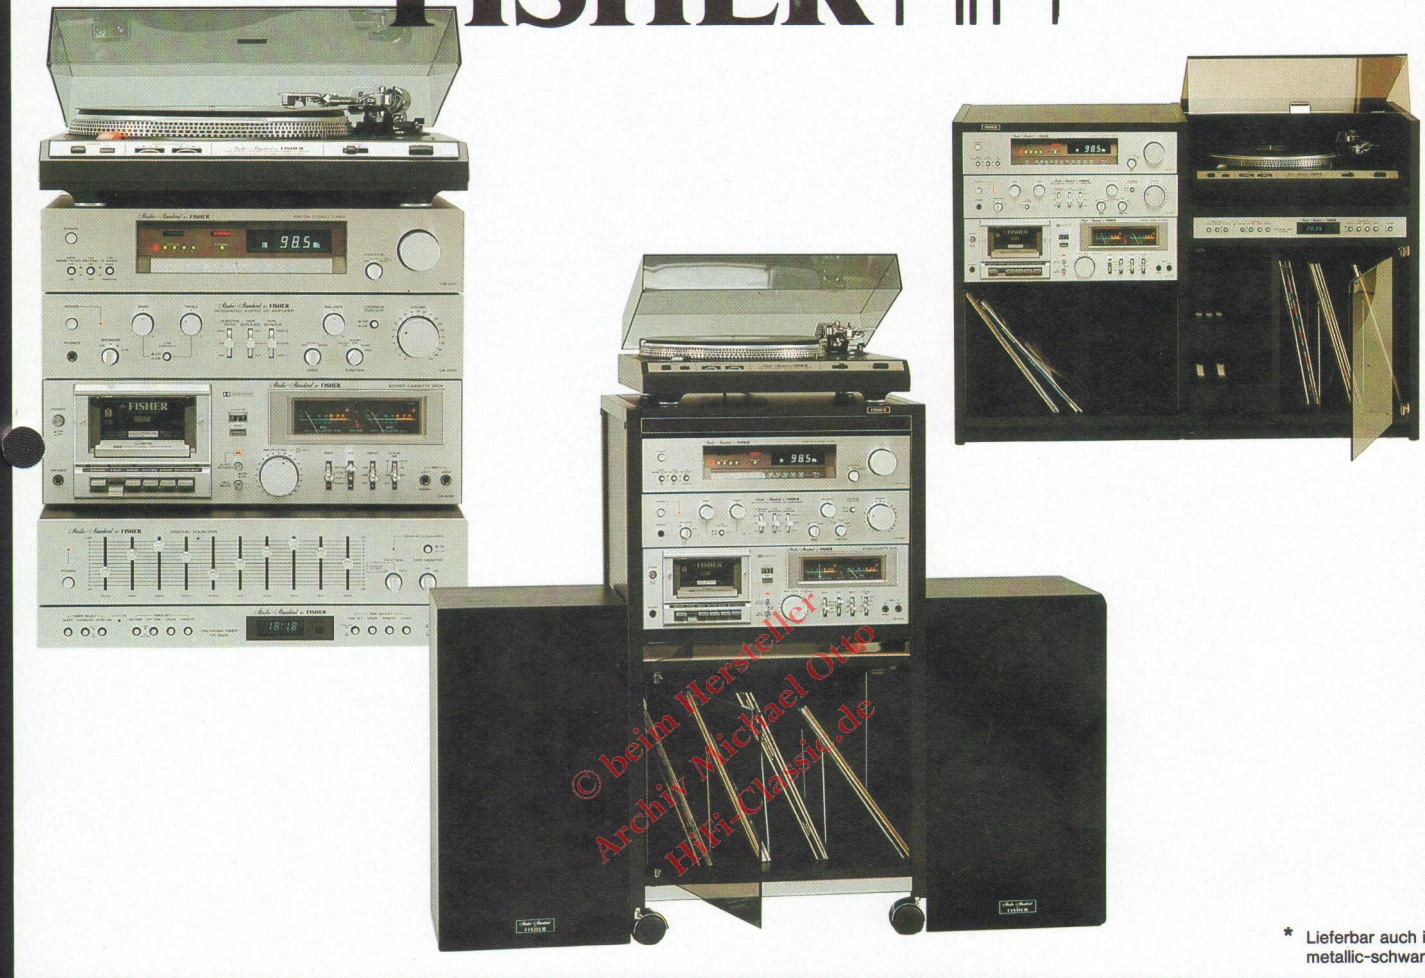

* Lieferbar auch in
metallic-schwarz

**Dreisgünstige HiFi-Kombination, leistungsstark
und zuverlässig, in attraktivem Design.**

- Tuner FM 2121
- Verstärker CA 2030
- Cassetten-Recorder CR 4120
- Plattenspieler MT 6310
- einschl. Lautsprecherpaar SME 170

FISHER HiFi

* Lieferbar auch in
metallisch-schwarz

Ein leistungsstarker Vollverstärker und hoch belastbare Lautsprecher kennzeichnen den Einsatzbereich dieser Anlage.

- Tuner FM 2331
- Verstärker CA 2320
- Cassetten-Recorder CR 4130
- Plattenspieler MT 6320
- einschl. Lautsprecherpaar STE 2100