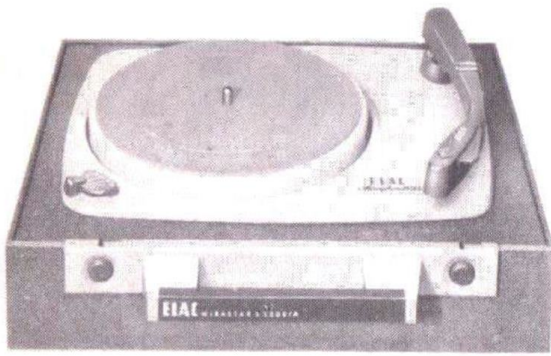

MIRASTAR S 1200/A

Dieser preiswerte, elegante Stereo-Spielerkoffer hat sich mit seinen hervorragenden Eigenschaften und der modernen Formgebung schon viele begeisterte Freunde erworben. Er ist die ideale Ergänzung für jedes Rundfunkgerät.

109,— DM