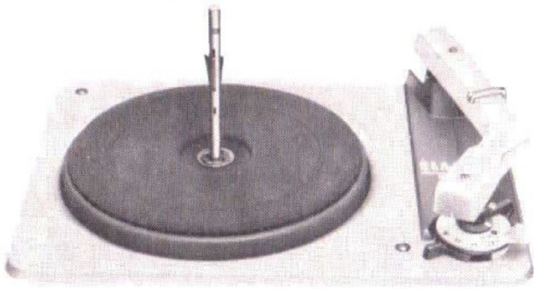

MIRACORD 16

Moderne Formgebung, großer Bedienungskomfort, ideale Einbaumaße — das sind besondere Vorteile dieses 4tourigen Stereo-Plattenwechslers. Zugleich autom. Einzel- und Dauerspieler.

99,50 DM