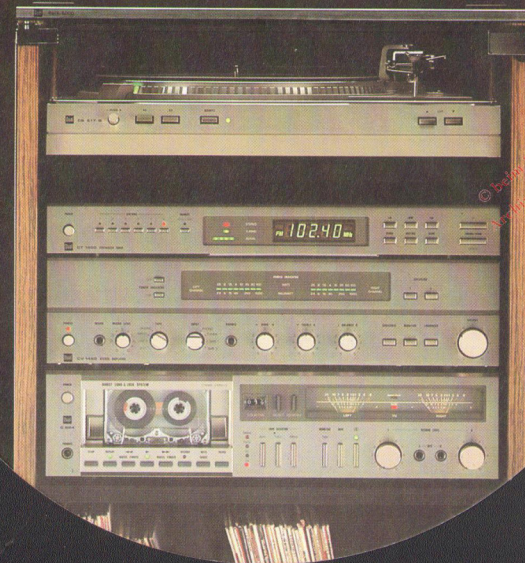

## Die HiFi-Verstärker und Receiver

Ohne Ausnahme alle Typen mit Tape to Tape-  
Technik, der direkten Band-zu-Band-  
Überspielung ohne Umstecken der  
Verbindungskabel.

## Die HiFi-Collection

HiFi-Collection mit Rack 5010

20 ausgesuchte  
Anlagen komplett mit Rack  
und HiFi-Dreiwegboxen. Da ist mit Sicherheit  
Ihr HiFi-Traum dabei.

HiFi-Collection mit Rack 6000