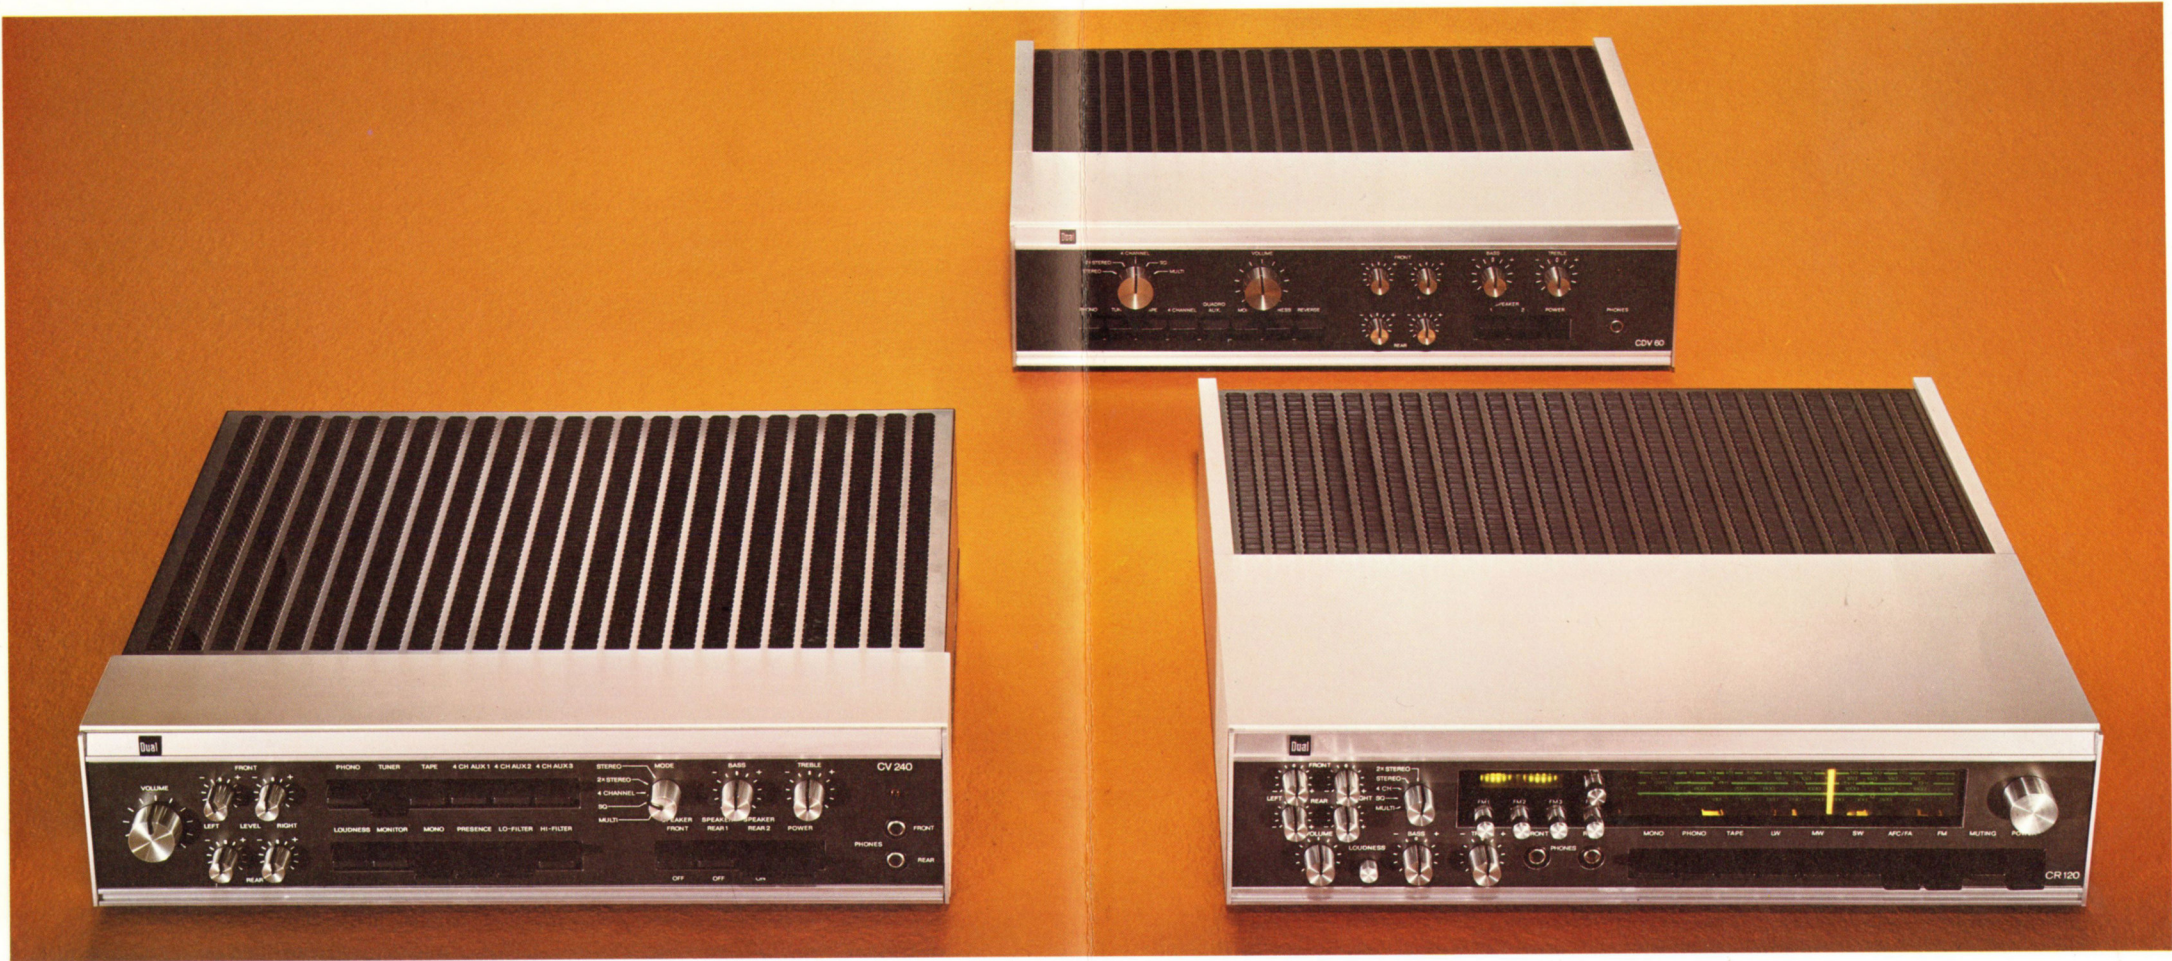

Suchen Sie Umsatzverstärker?  
Die leistungsstarken Dual-Verstärker haben schon alle  
Anschlußmöglichkeiten für ein späteres Zusatzgeschäft.  
Insbesondere für Quadrofonie.

**Dual CV 240**

Diskreter Hochleistungs-HiFi-Vierkanal-Verstärker in moderner Modultechnik. 4 x 60 Watt Ausgangsleistung. Mit integrierten SQ- und Multifonie-Decodern. 4 diskrete Vierkanal-Eingänge für Vierkanal-Tonbandgeräte, CD 4-Schallplatten-Demodulator usw. 3 Stereo-Eingänge. Kopfhörer-Buchsen für Stereo oder Quadro auf der Frontblende. 4 Pegelregler zur individuellen Einstellung der einzelnen

Kanäle. Baß- und Höhenregler sowie Summen-Lautstärkereglern auf 4 Kanäle gleichzeitig wirkend. Anschluß für Fernsteuer-Einheit Dual RC 40 zur Fernbedienung.

Wenn sich Ihre Kunden für solche hochwertigen Dual-Componenten begeistern, können Sie sich gratulieren. Denn diese HiFi-Freunde sind unersättlich und kommen gewiß bald mit ihren Dual-Zusatzwünschen wieder zu Ihnen. – Kurz das Wichtigste zu den Dual Top-Modellen, zukunftsicher für alle Quadro-Systeme:

Dual RC 40

**Dual CDV 60**

2 x 30 Watt HiFi-Decoder-Verstärker. Eine neue Gerätekonzeption, die vorhandene HiFi-Stereo-Anlagen zu diskreten HiFi-Quadrofonie-Anlagen erweitert. Mit integrierten SQ- und Multifonie-Decodern, 4-kanaliger Eingangsschaltung und 2-kanaligen Endstufen. Getrennte Pegelregler für jeden der 4 Kanäle. Beim Anschluß an vorhandene Stereo-Anlagen dient der Dual CDV 60 als Steuerverstärker.

**Dual CR 120**

Diskreter 4 x 30 Watt Receiver mit Allbereichs-Rundfunkempfangsteil (Tuner), integrierten SQ- und Multi-Decodern. 4 UKW-Stationstasten, automatische UKW-Scharfabstimmung (AFC), UKW-Stummbstimmung (Muting). Anschlußbuchsen für Magnet- und Keramik-Tonabnehmersysteme, CD 4-Demodulator, Vierkanal-Tonband oder 2 Stereo-Tonbandgeräte. Anschluß für Fernsteuer-Einheit Dual RC 40 zur Fernbedienung.