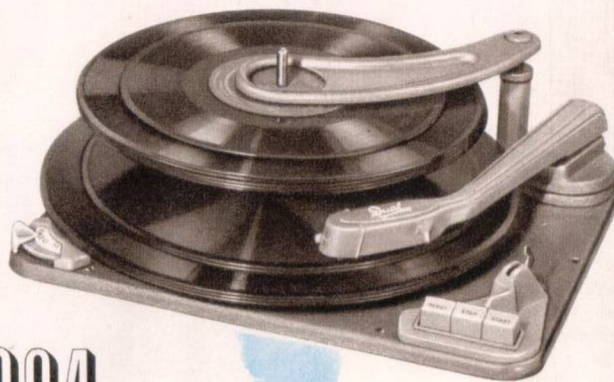

DUAL - SINNBILD SCHWARZWÄLDER PRÄZISIONSTECHNIK

Radio-Gerlach
Bad Kissingen
Balth.-Neumann-Promenade
Made in Germany

Dual

PLATTENSPIELER
PLATTENWECHSLER
ELEKTORRASIERER

party 295

Ein handlicher, artparter Phonokoffer mit dem Plattenspieler DUAL 295, der leicht überallhin mitgenommen werden kann, wo ein Rundfunkgerät vorhanden ist. Stabiles Holzgehäuse mit hübschem bastnarbigem Plastikbezug. Haltevorrichtung für zehn 17 cm-Platten (1½ Stunden Musik). Für Wechselstrom 110/150/220 Volt. Maße: 335 x 225 x 135 mm. Preis: DM 108.-

1004

Der richtige Plattenspieler für alle Musikfreunde, denen es auf bequemste Bedienung und exaktes Abspielen eines ganzen Programmes ankommt. Seine einzigartigen Konstruktionsmerkmale sind: 3 Drucktasten (Start, Wiederholung, Stop), 4 Drehzahlen 16, 33, 45 und 78 U/min, Roll-Pickup zur selbsttätigen Abtastung aller Plattengrößen und -arten von 17 bis 30 cm Ø. Synchronlauf, Plattenlift und noch vieles mehr. Vollendete Tonwiedergabe durch DUAL-Breitband-Kristallsystem in Hi-Fi-Qualität. Für Wechselstrom 110/150/220 Volt. Maße: 328 x 273 mm, Einbauhöhe 143 mm über, 75 mm unter der Platine. Preis DM 152.-. Abwurfsäule für 10 Platten mit großem Mittelloch Mehrpreis: DM 12.-