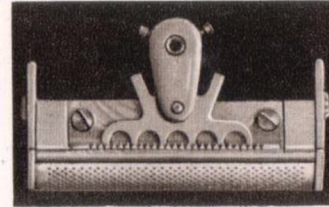

UND SEIN DOPPELTES SCHNEIDSYSTEM

In stabiler Kartonverpackung DM 62.-
In eleganter Lederkassette - auch ein vornehmes Geschenk - DM 75.-

WITZGALL

Dual

Radio-Gerlach
Bad Kissingen
Balth.-Neumann-Promenade

Der Universal - Schallplattenreiner DUAL Mikro-Pianissimo reinigt beide Plattenseiten mit einer Handbewegung, entfernt alle, selbst mikroskopisch kleinste Staubteilchen aus den feinen Mikro-Grillen, ist geeignet für Schallplatten jeder Art und Größe bis 30 cm Ø. Preis DM 4.80