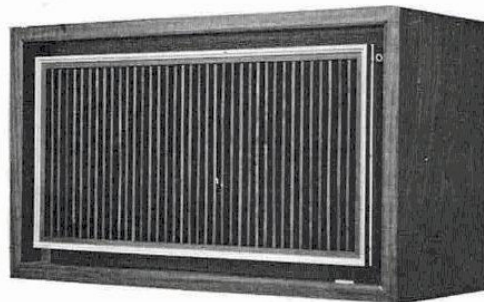

斬新なデザインが評判です！

ウォルナット・オイル仕上げのキャビネットは、バツフル面にアルミ・サッシでふちどりされたウッド・スクリーンが取り付けられ、伝統的な美しさと近代的感覚の融合による斬新なデザインです。和室にも良くマッチし、お部屋の雰囲気是一段と高めます。またブックシェルフタイプですから、好きな場所に自由にセットできます。大型30cmウーハ、16cmスコーク、ホーン・トゥイータおよびコーン・トゥイータとの3way 4スピーカーの組合せで、豊かな低音、素直な中音、それに繊細な高音…… 一段と磨きのかかったコーラル・トーンには絶対の自信を持っております。

〈主要規格〉

使用スピーカ 低音・30cm, 中音・16cm, 高音・6.5cm及ホーン型,

再生周波数帯域 50~20,000Hz 入力25W/8Ω

キャビネット ウォルナット・オイル仕上・密閉型

寸法 400(H)×700(W)×300(D)mm

30cm 3ウェイスピーカーシステム

BX-85 ¥ 29,660

マルチ・パイプダクト方式による バランスよい中音域の“ノビ”

スカイパー・エッジ採用の強力25cmウーハ、16cmスコークとホーン・スコーク、そしてホーン・トゥイータの巧みな組合せによる完璧な4ウェイシステムで、重低音から伸びのある中音、更に超高音まであますところなく再生します。

従来のバスレフ方式に欠けていた中音域のノビ——低音域とのバランスの問題を、コーラル技術陣は独自のマルチ・パイプダクトの新方式により、重低音からノビのある中音——低音域と中音域との微妙なバランスを得ることに成功しました。

低、中、高の各音域に独立した入力端子を備えていますから、マルチ・チャンネルアンプによる駆動(ユニット・ドライブ)も可能です。

ウォルナット・ポリウレタン仕上げの古典的たたずまいは高級家具の雰囲気をもっています。中音域、高音域のレベル・コントロールも付属しております。

〈主要規格〉

使用スピーカ 低音・25cm, 中音・16cm 及 ホーン型, 高音・ホーン型,

再生周波数帯域 40~22,000Hz 入力 25W/8Ω

キャビネット ウォルナット・ポリウレタン仕上 マルチダクト・バスレフレックス

寸法 750(H)×510(W)×415(D)mm