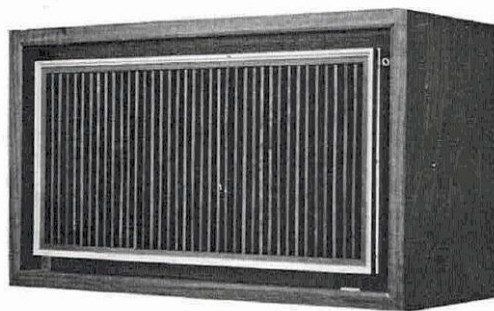

斬新なデザインが評判です！

ウォルナット・オイル仕上げのキャビネットは、バツフル面にアルミ・サッシでふちどりされたウッド・スクリーンが取り付けられ、伝統的な美しさと近代的感覚の融合による斬新なデザインです。和室にも良くマッチし、お部屋の雰囲気や一段と高めます。またブックシェルフタイプですから、好きな場所に自由にセットできます。大型30cmウーハ、16cmスコーカ、ホーン・トゥイータおよびコーン・トゥイータとの3way 4スピーカーの組合せで、豊かな低音、素直な中音、それに繊細な高音…… 一段と磨きのかかったコーラル・トーンには絶対の自信を持っております。

＜主要規格＞

使用スピーカ 低音・30cm, 中音・16cm, 高音・6.5cm及ホーン型,
再生周波数帯域 50~20,000Hz 入力25W/8Ω
キャビネット ウォルナット・オイル仕上・密閉型
寸法 400(H)×700(W)×300(D)mm

30cm 3ウェイスピーカシステム

BX-85 ¥ 29,660

マルチ・パイプダクト方式による バランスよい中音域の“ノビ”

スカイバー・エッジ採用の強力25cmウーハ、16cmスコーカとホーン・スコーカ、そしてホーン・トゥイータの巧みな組合せによる完璧な4ウェイシステムで、重低音から伸びのある中音、更に超高音まであますところなく再生します。

従来のバスレフ方式に欠けていた中音域のノビ——低音域とのバランスの問題を、コーラル技術陣は独自のマルチ・パイプダクトの新方式により、重低音からノビのある中音——低音域と中音域との微妙なバランスを得ることに成功しました。

低、中、高の各音域に独立した入力端子を備えていますから、マルチ・チャンネルアンプによる駆動(ユニット・ドライブ)も可能です。

ウォルナット・ポリウレタン仕上げの古典的たたずまいは高級家具の雰囲気をもっています。中音域、高音域のレベル・コントロールも付属しております。

＜主要規格＞

使用スピーカ 低音・25cm, 中音・16cm 及 ホーン型, 高音・ホーン型,
再生周波数帯域 40~22,000Hz 入力 25W/8Ω
キャビネット ウォルナット・ポリウレタン仕上 マルチダクト・バスレフレックス
寸法 750(H)×510(W)×415(D)mm