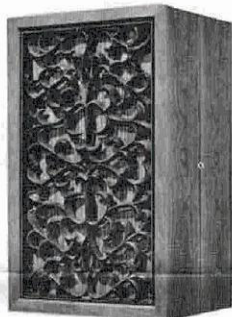

〈主要規格〉

使用スピーカ 低音・16cm, 高音・ホーン型,
再生周波数帯域 50~20,000Hz 入力 15W/8Ω
キャビネット ウォルナット・ポリウレタン仕上・密閉型
寸法 368(H)×268(W)×220(D)mm

コーラル独自のロング・トラベル・ボイスコイル使用の25cm強力ウーハと、10cm防圧構造のスコカにホーン・トゥイーターをプラスした本格的3wayブックシェルフタイプ・スピーカシステムです。上品でシンプルなデザインは、どんなお部屋にもよくマッチします。

ブックシェルフタイプ
25cm 3ウェイスピーカシステム
BX-300 ¥16,800

〈主要規格〉

使用スピーカ 低音・25cm, 中音・10cm, 高音・ホーン型,
再生周波数 50~20,000Hz 入力 25W/8Ω
キャビネット ウォルナット・ポリウレタン仕上・バスレフ型
寸法 504(H)×330(W)×290(D)mm

好評を得ているBX-200の第2弾！25cm強力ウーハと10cmスコカおよびスーパー・ジュラルミン・ダイヤフラム使用のホーン・トゥイーターの組合せによる3wayブックシェルフタイプ・スピーカシステムです。BX-200の青銅調をとり、より優雅な雰囲気強調しています。

ブックシェルフタイプ
25cm 3ウェイスピーカシステム
BX-400 ¥23,000

〈主要規格〉

使用スピーカ 低音・25cm, 中音・10cm, 高音・ホーン型
再生周波数帯域 50~20,000Hz 入力 25W/8Ω
キャビネット ウォルナット・ポリウレタン仕上・バスレフ型
寸法 589(H)×352(W)×290(D)mm

コーラルの定評ある38cm強力大口径ウーハに、16cmスコカとホーン・トゥイーターを組合せた本格的3wayブックシェルフタイプ・スピーカシステムです。キャビネットは大型システムにふさわしい、豪華で重厚な感じが楽しめます。高音域には、レベル・コントロールも付属しております。