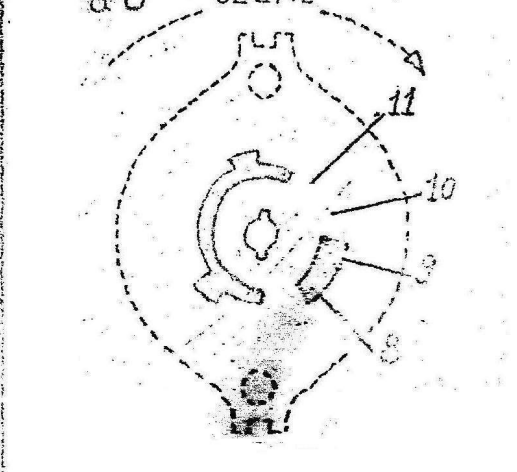

Wikkelmotoren Sd. 55-2-505 II
 Sd. 55-4-550 II
 Capacitansmotor KE42.80-6/12-226 II

030856

POSITIE - RECORD
 STANDEN - RECORD
 REVERSE
 PLAY
 FAST-FORW.
 AMPLI.
 DRAAIHOEK - 60°
 030858