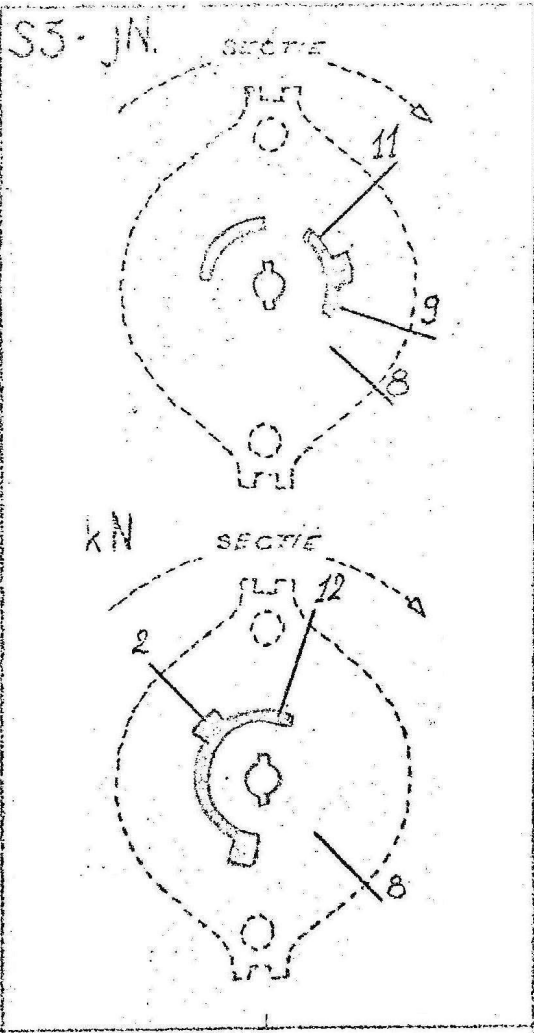

- 12 - groen + wit - grijs.
- 1 - 2x bruin.
- 2 - 2x rood.
- 3 - 2x oranje.
- 4 - 2x geel.
- 5 - 2x groen.
- 6 - 2x blauw.
- oranje + grijs 11
- purper + rood 10
- rood-purper + bruin 9
- 2x zwart 8
- 2x wit 7

Wikkelmotoren Sd. 55-2-505 II
 Sd. 55-4-550 II
 Capacitansmotor KE42.80-6/12-226 II

030856

POSITIE - RECORD
 STANDEN - RECORD
 REVERSE
 PLAY
 FAST-FORW.
 AMPLI.
 DRAAIHOEK - 60°
 030858