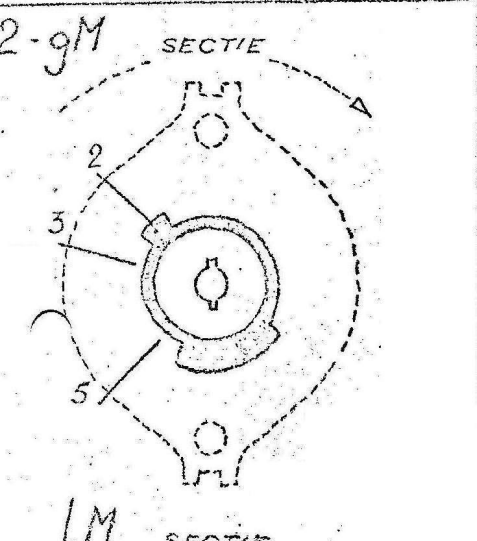

Wikkelmotoren Sd. 55-2-505 II
 Sd. 55-4-550 II
 Capacitansmotor KE42.80-6/12-226 II

030856

POSITIE - RECORD
 STANDEN - RECORD
 REVERSE
 PLAY
 FAST-FORW.
 AMPLI.
 DRAAIHOEK - 60°
 030858