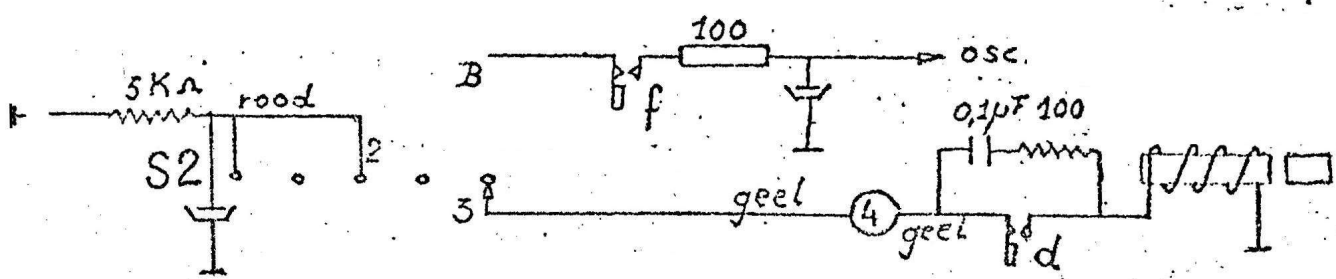

- 12 - groen + wit - grijs.
- 1 - 2x bruin.
- 2 - 2x rood.
- 3 - 2x oranje.
- 4 - 2x geel.
- 5 - 2x groen.
- 6 - 2x blauw.
- oranje + grijs 11
- purper + rood 10
- rood-purper + bruin 9
- 2x zwart 8
- 2x wit 7

Wikkelmotoren Sd. 55-2-505 II
 Sd. 55-4-550 II
 Capacitansmotor KE42.80-6/12-226 II

030856

POSITIE - RECORD
 STANDEN - RECORD
 REVERSE
 PLAY
 FAST-FORW.
 AMPLI.
 DRAAIHOEK - 60°
 030858