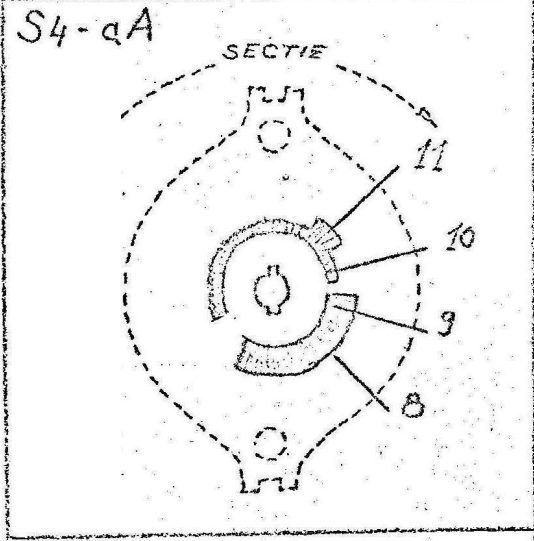

Wikkelmotoren Sd. 55-2-505 II
 Sd. 55-4-550 II
 Capacitansmotor KE42.80-6/12-226 II

030856

POSITIE - RECORD
 STANDEN - RECORD
 REVERSE
 PLAY
 FAST-FORW.
 AMPLI.
 DRAAIHOEK - 60°
 030858