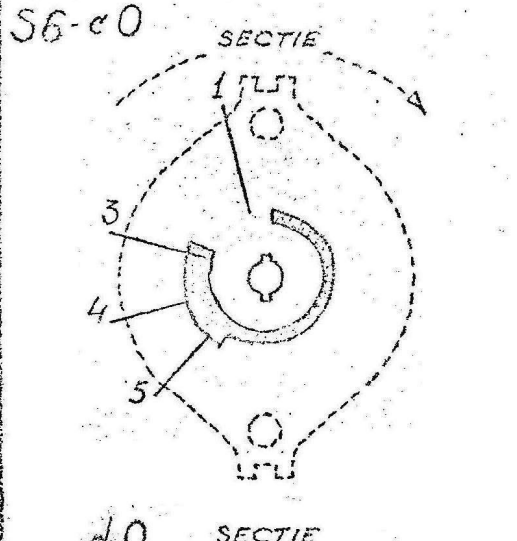

- 12 - groen + wit - grijs.
- 1 - 2x bruin.
- 2 - 2x rood.
- 3 - 2x oranje.
- 4 - 2x geel.
- 5 - 2x groen.
- 6 - 2x blauw.
- oranje + grijs 11
- purper + rood 10
- rood-purper + bruin 9
- 2x zwart 8
- 2x wit 7

Wikkelmotoren Sd. 55-2-505 II
 Sd. 55-4-550 II
 Capacitansmotor KE42.80-6/12-226 II

030856

POSITIE - RECORD
 STANDEN - RECORD
 REVERSE
 PLAY
 FAST-FORW.
 AMPLI.
 DRAAIHOEK - 60°
 030858