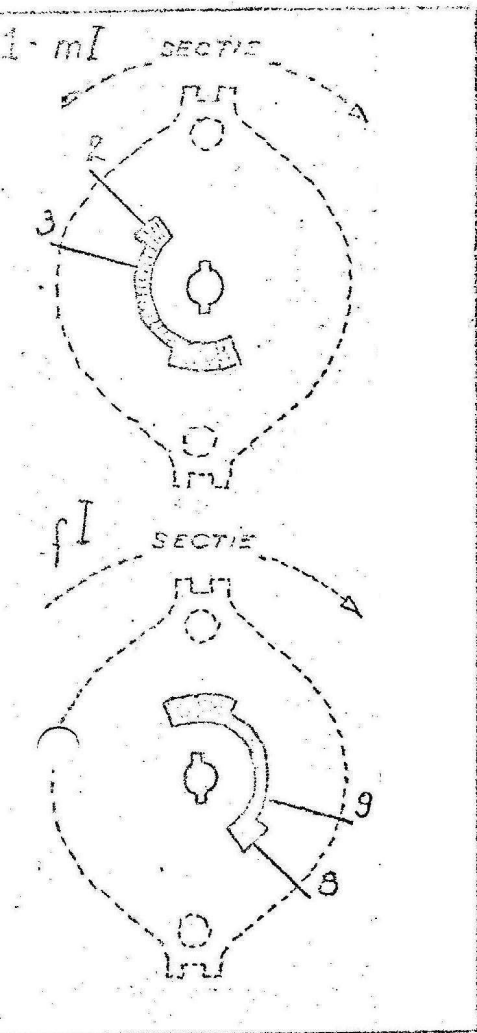

- 12 - groen + wit - grijs.
- 1 - 2x bruin.
- 2 - 2x rood.
- 3 - 2x oranje.
- 4 - 2x geel.
- 5 - 2x groen.
- 6 - 2x blauw.
- oranje + grijs 11
- purper + rood 10
- rood-purper + bruin 9
- 2x zwart 8
- 2x wit 7

Wikkelmotoren Sd. 55-2-505 II
 Sd. 55-4-550 II
 Capacitansmotor KE42.80-6/12-226 II

030856

POSITIE - RECORD
 STANDEN - RECORD
 REVERSE
 PLAY
 FAST-FORW.
 AMPLI.
 DRAAIHOEK - 60°
 030858