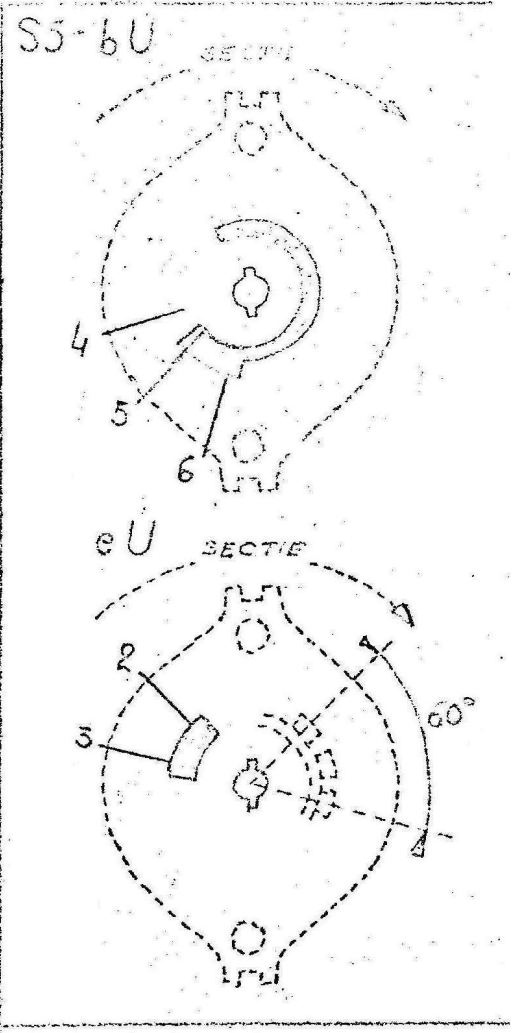

- 12 - groen + wit - grijs.
- 1 - 2x bruin.
- 2 - 2x rood.
- 3 - 2x oranje.
- 4 - 2x geel.
- 5 - 2x groen.
- 6 - 2x blauw.
- oranje + grijs 11
- purper + rood 10
- rood-purper + bruin 9
- 2x zwart 8
- 2x wit 7

Wikkelmotoren Sd. 55-2-505 II
 Sd. 55-4-550 II
 Capacitansmotor KE42.80-6/12-226 II

030856

POSITIE - RECORD
 STANDEN - RECORD
 REVERSE
 PLAY
 FAST-FORW.
 AMPLI.
 DRAAIHOEK - 60°
 030858