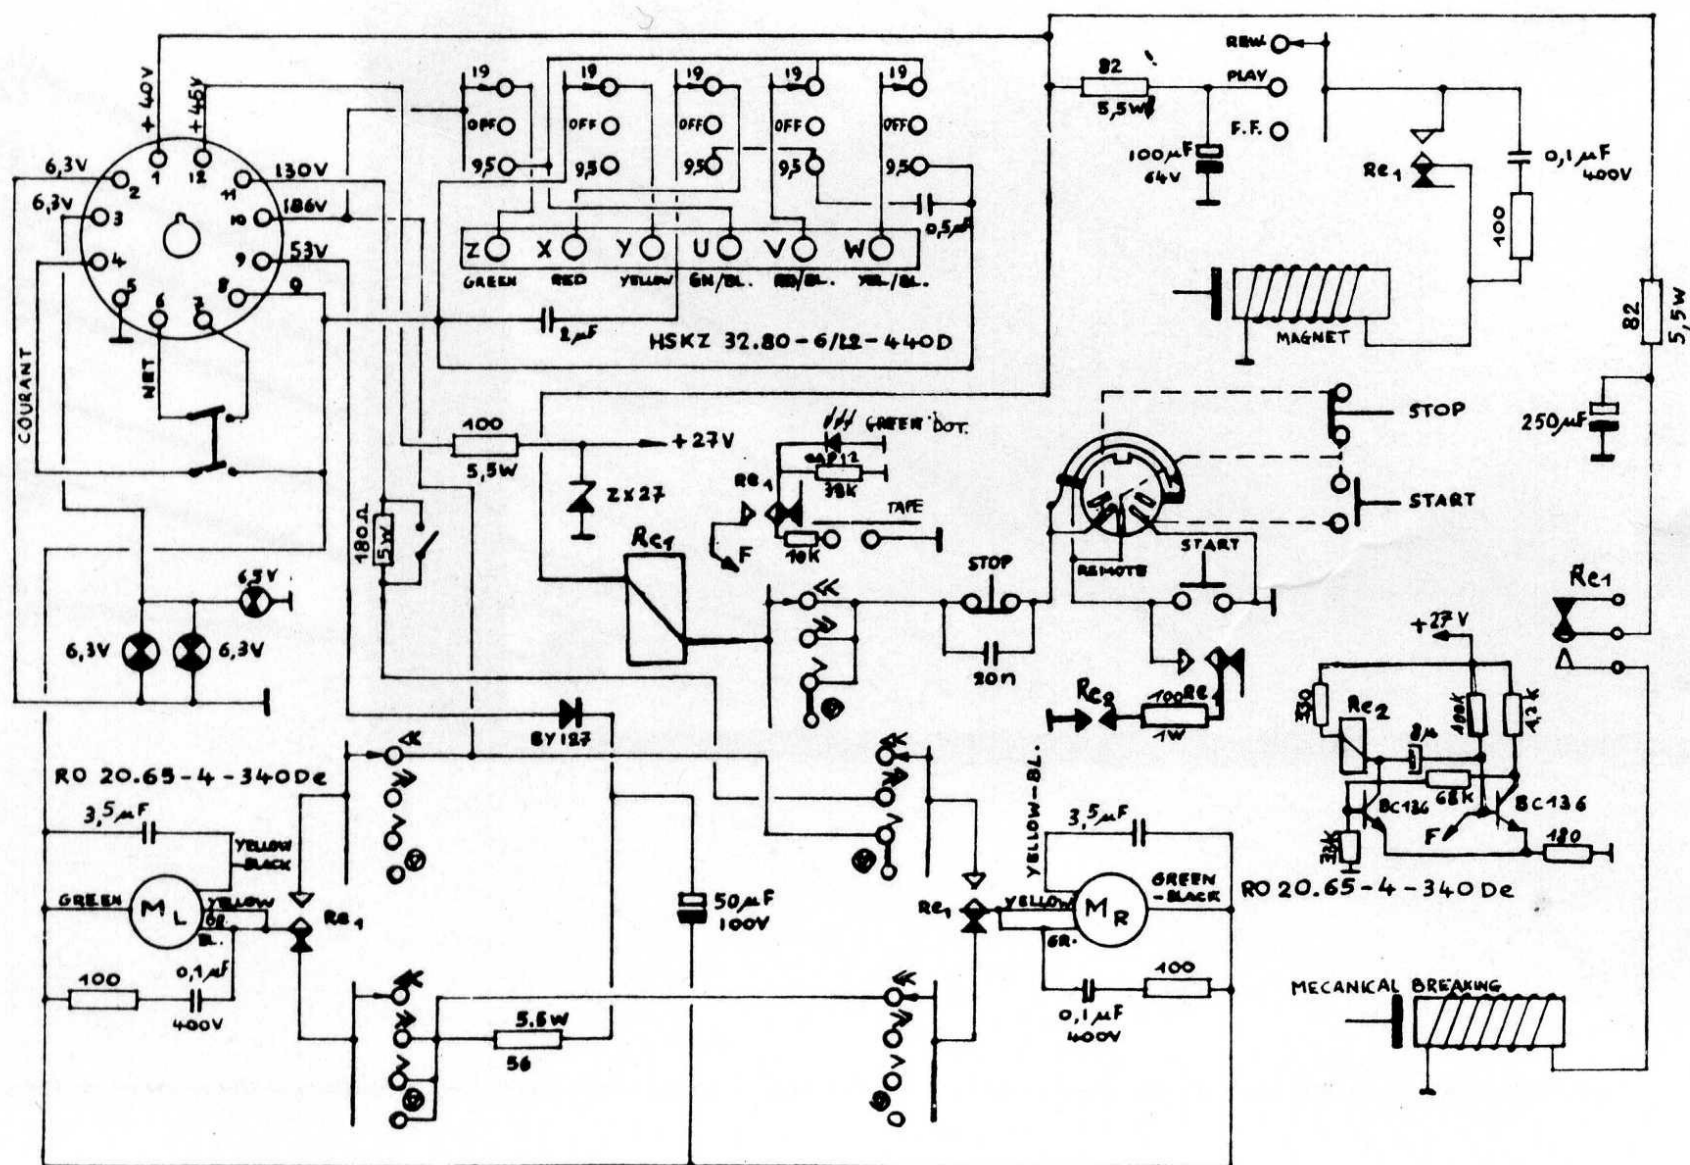

blokschema

elektrische bediening

eindversterker type AA59

stuurtrap voor meters en oscillator

weergave voorversterker en mikro voorversterker