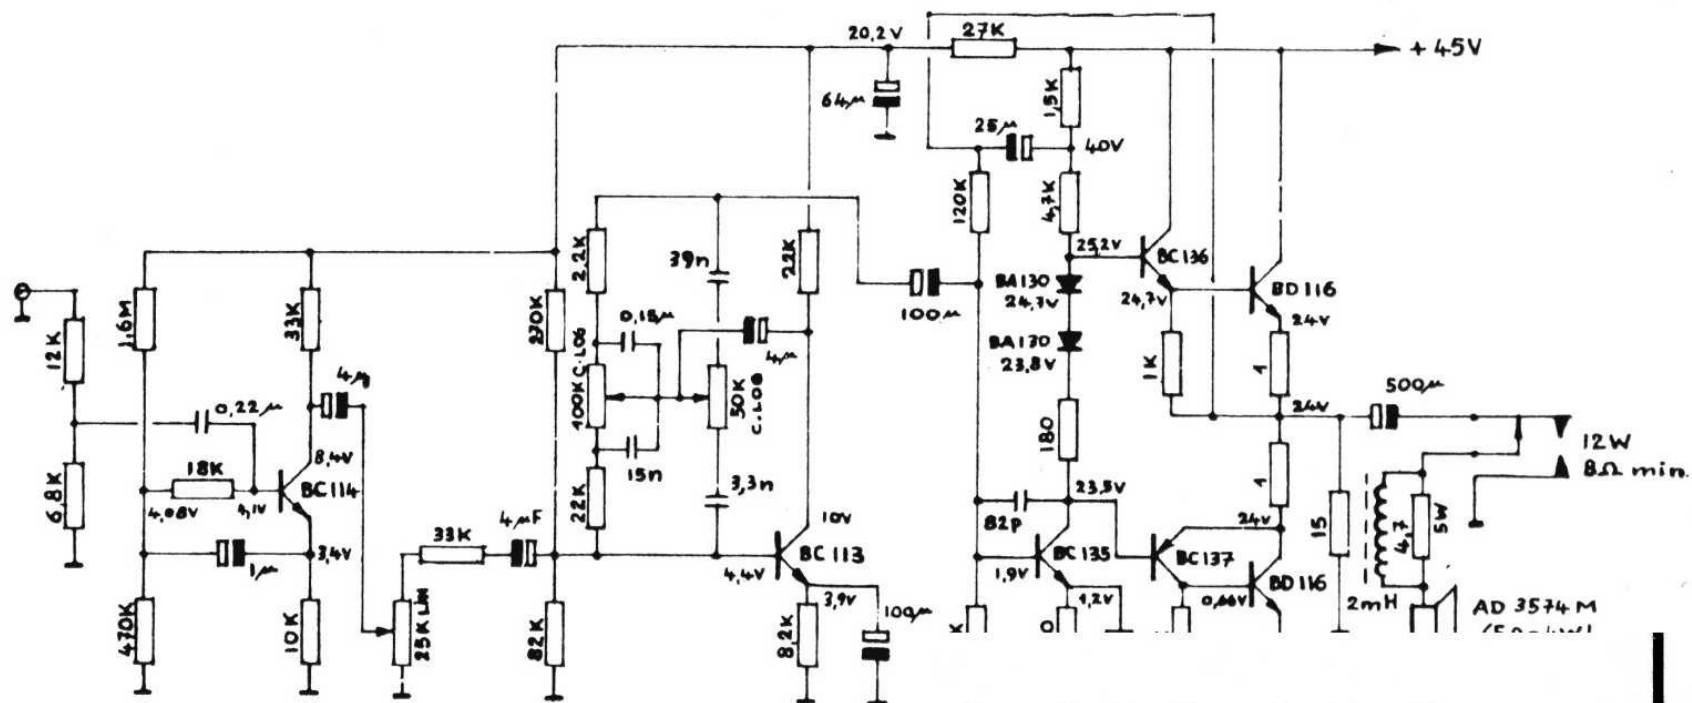

blokschema

elektrische bediening

eindversterker type AA59

stuurtrap voor meters en oscillator

weergave voorversterker en mikro voorversterker