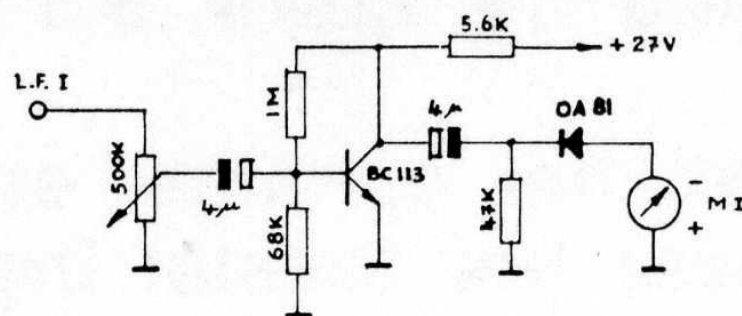

blokschema

elektrische bediening

eindversterker type AA59

stuurtrap voor meters en oscillator

weergave voorversterker en mikro voorversterker