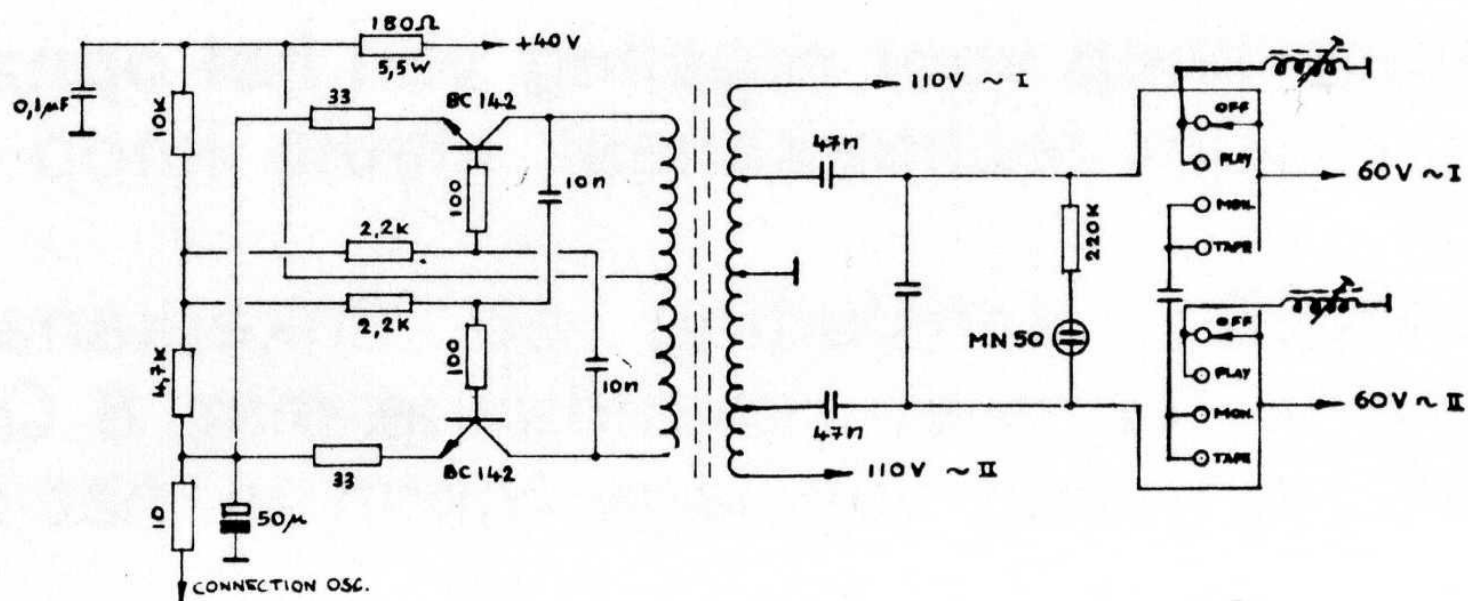

blokschema

elektrische bediening

eindversterker type AA59

stuurtrap voor meters en oscillator

weergave voorversterker en mikro voorversterker