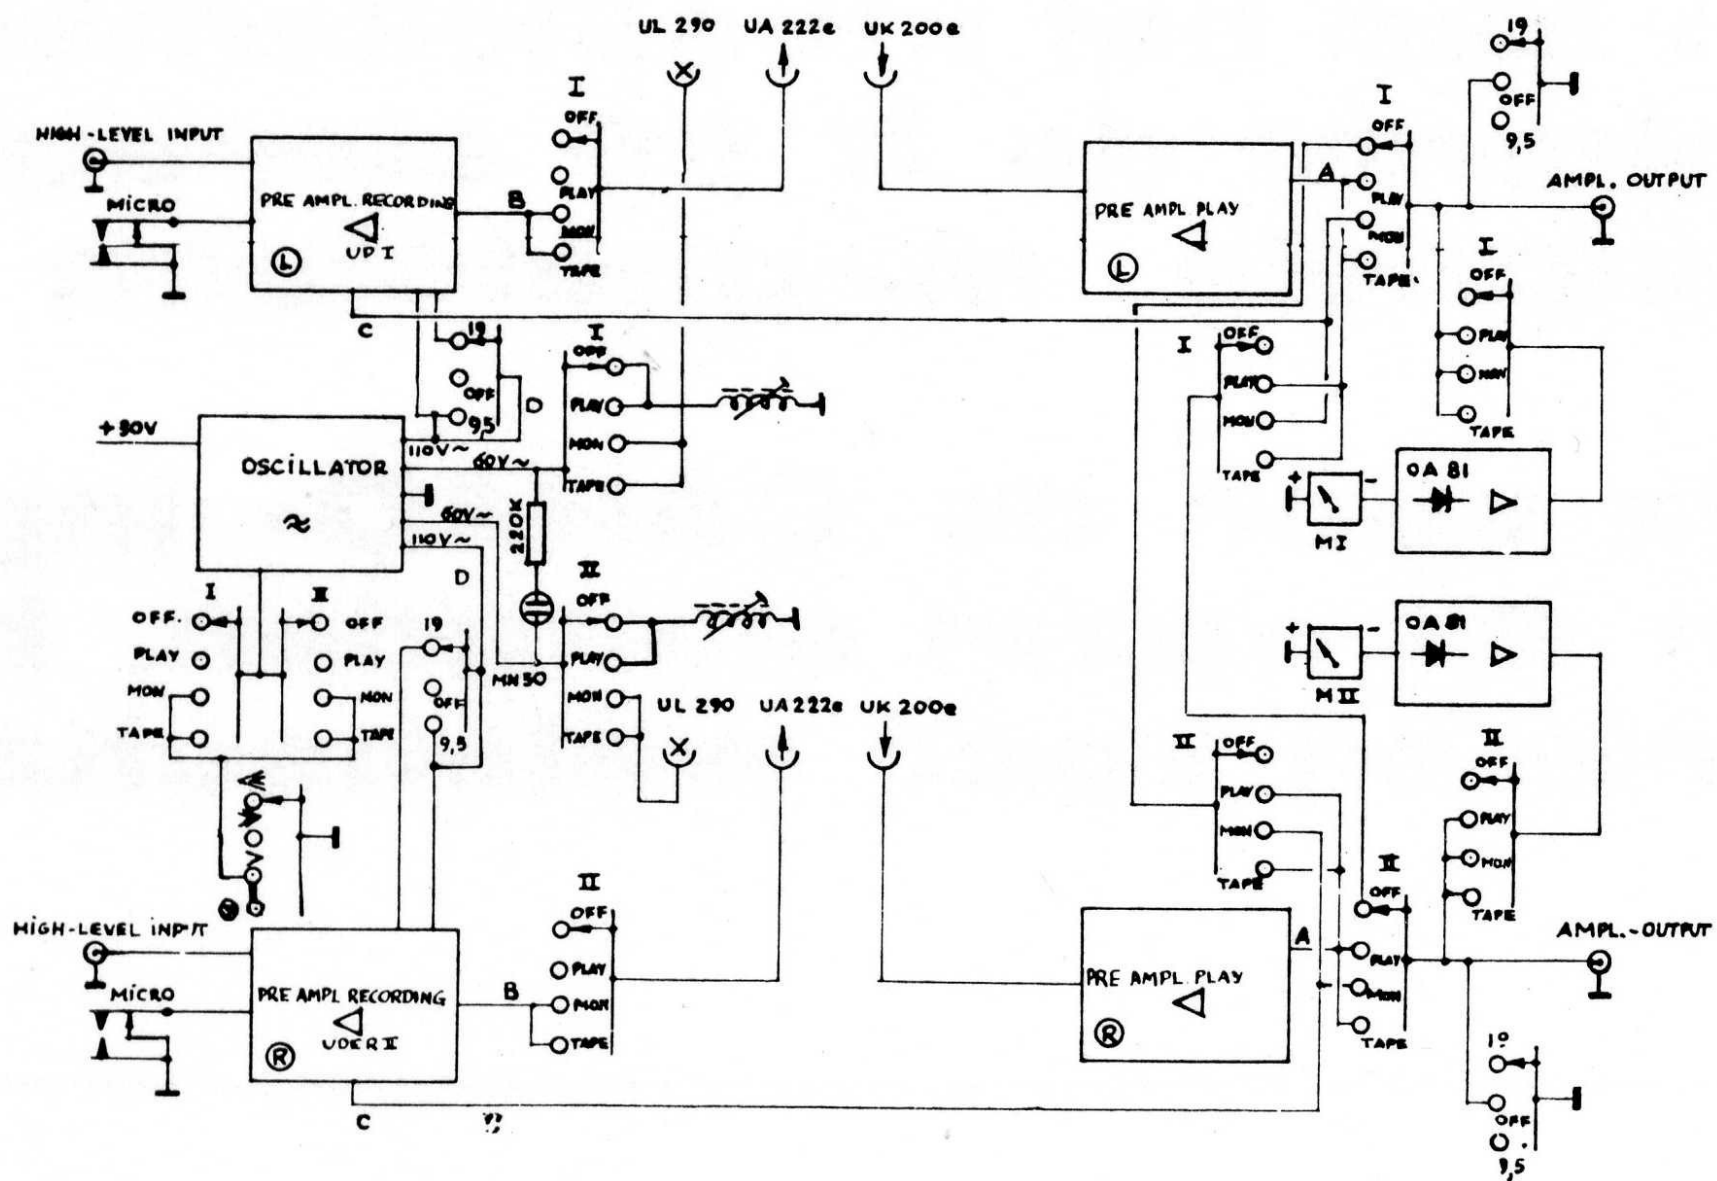

blokschema

elektrische bediening

eindversterker type AA59

stuurtrap voor meters en oscillator

weergave voorversterker en mikro voorversterker