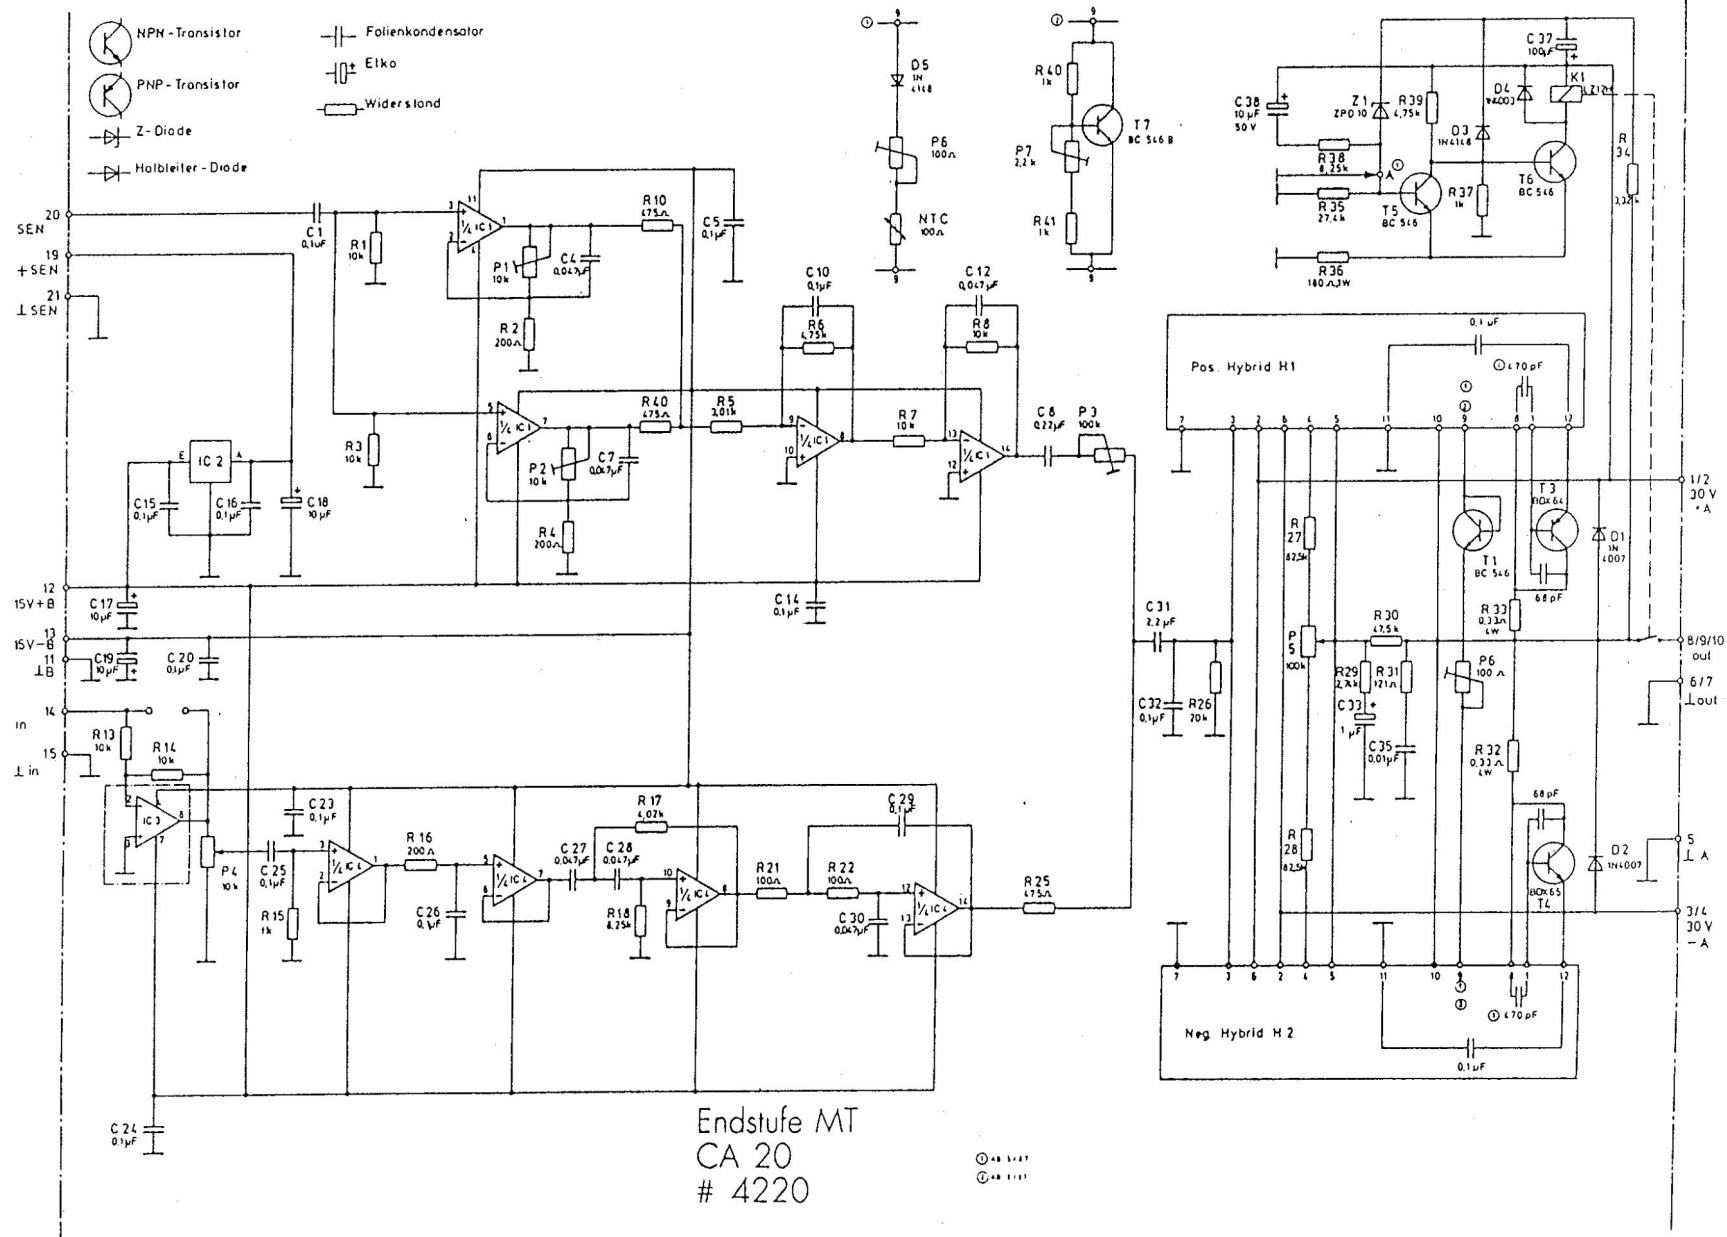

SERVICE-INFORMATION
(ERGÄNZUNG)

SERVICE INSTRUCTIONS
(SUPPLEMENT)

CANTON

① cb 9/87

Blockschaltbild CA 20

Endstufe Bass
CA 20/B
4745

⊙ 18 1111
⊙ 18 1111

- NPN-Transistor
- PNP-Transistor
- Z-Diode
- Halbleiter-Diode

- Folienkondensator
- Elko
- Widerstand

Endstufe HT
CA 20
4221

⊙ ** 1111
⊙ ** 1111