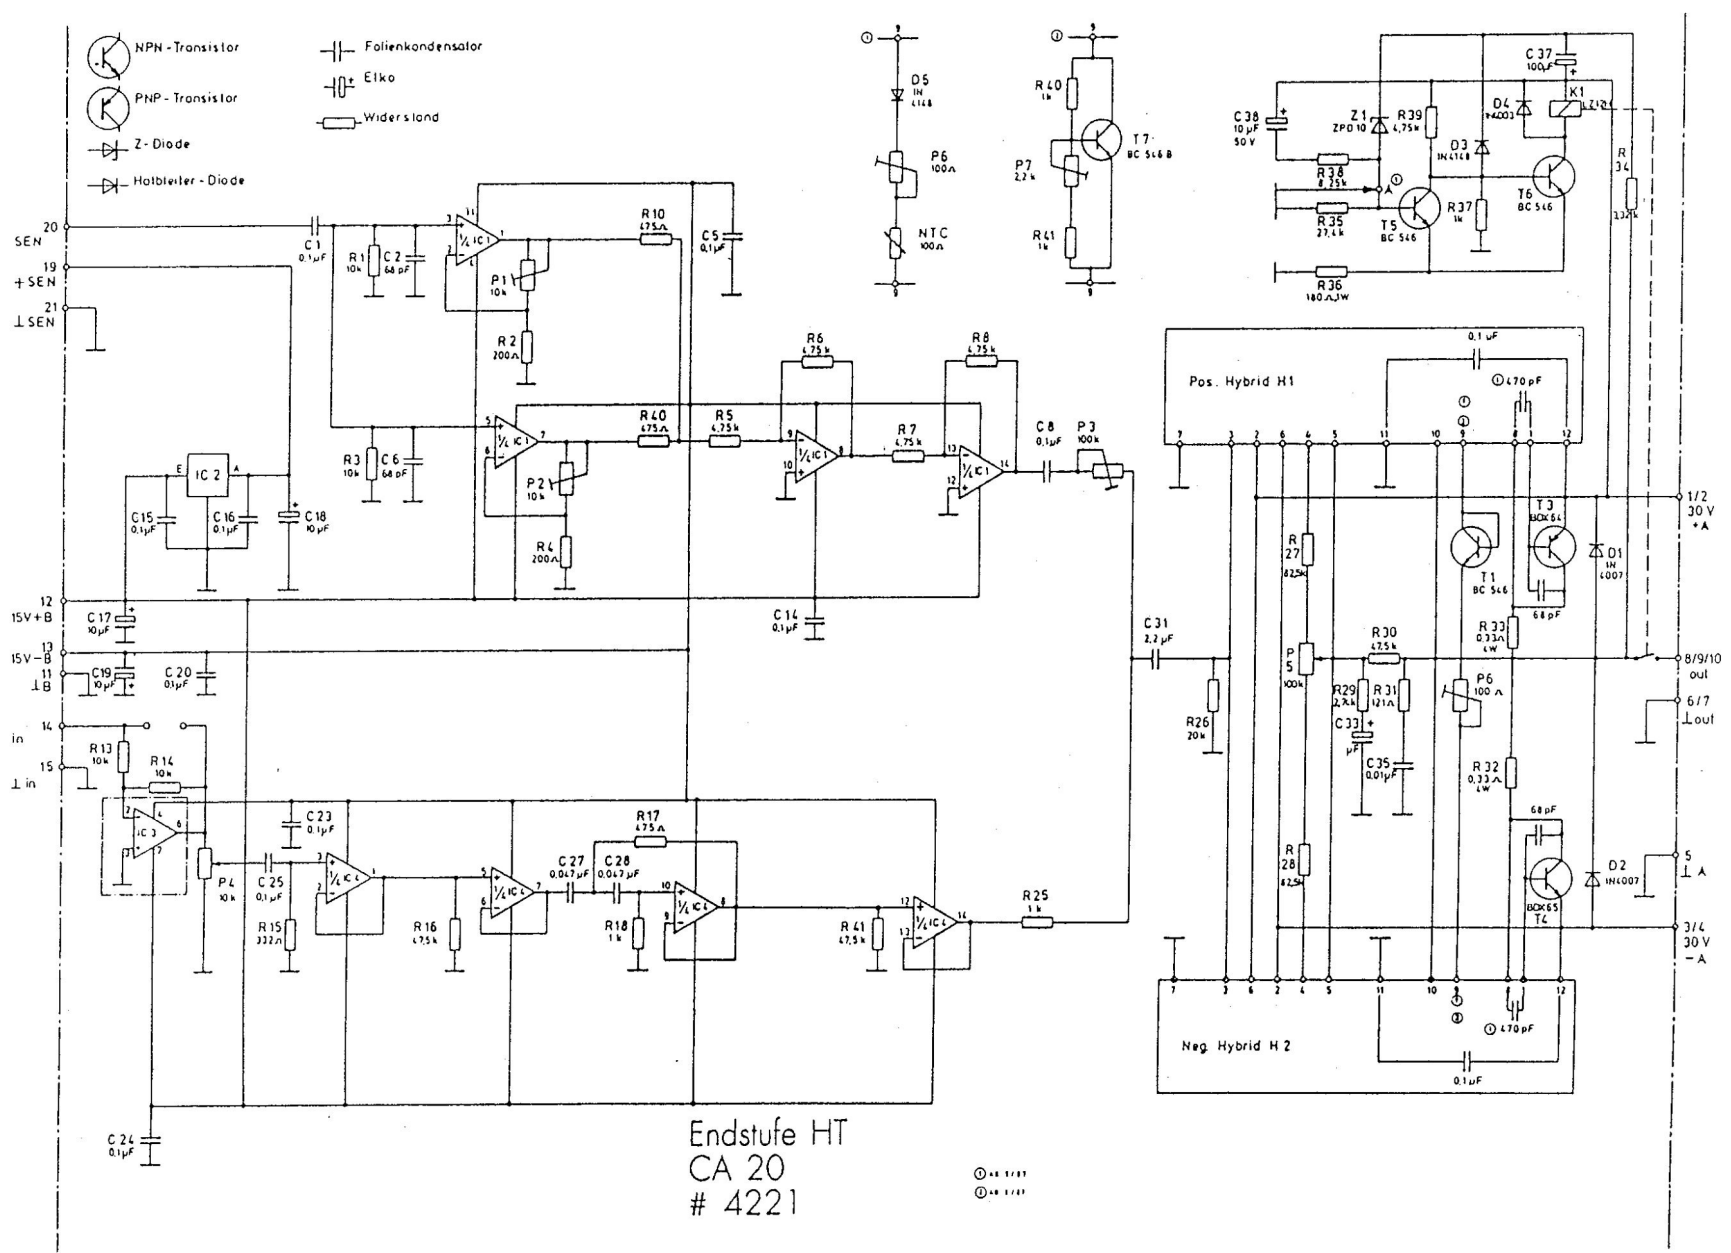

SERVICE-INFORMATION
(ERGÄNZUNG)

SERVICE INSTRUCTIONS
(SUPPLEMENT)

CANTON

① cb 9/87

Blockschaltbild CA 20

Endstufe Bass
CA 20/B
4745

⊙ 18 1111
⊙ 18 1111

- NPN-Transistor
- PNP-Transistor
- Z-Diode
- Halbleiter-Diode

- Folienkondensator
- Elko
- Widerstand

Endstufe HT
CA 20
4221

⊙ ** 1111
⊙ ** 1111