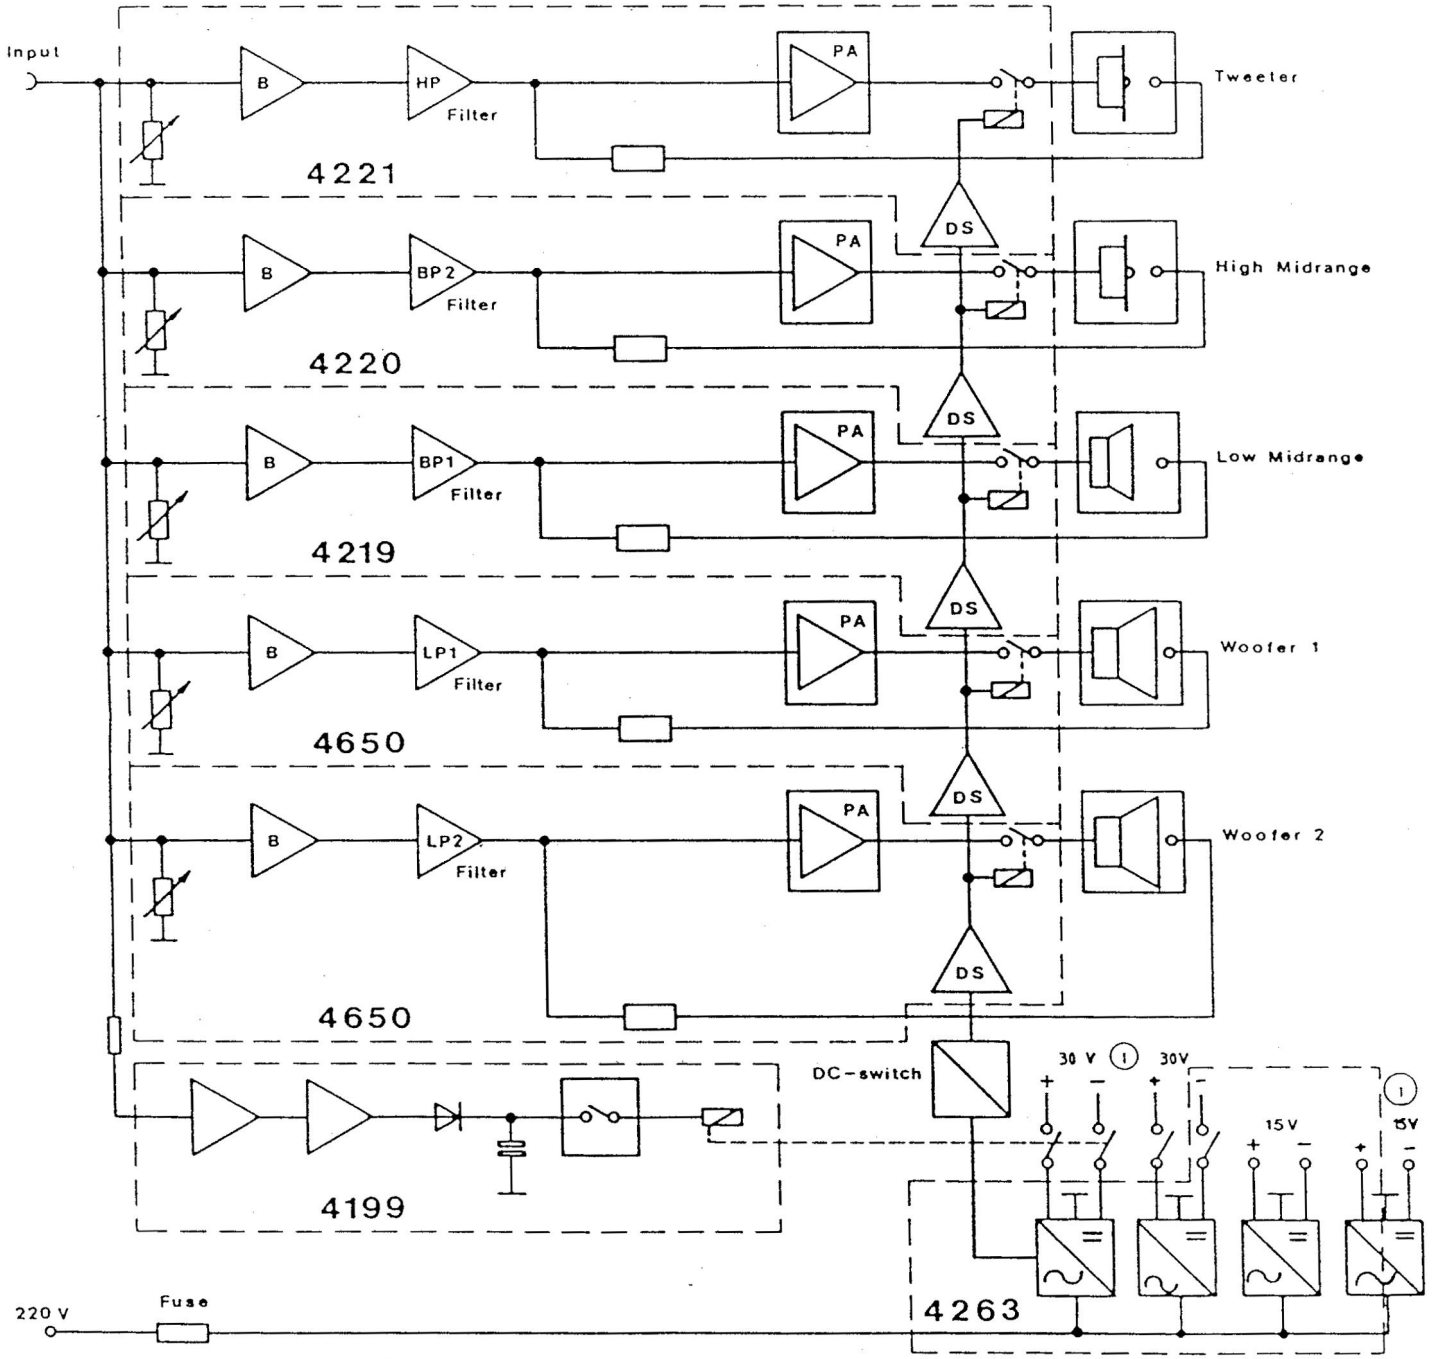

SERVICE-INFORMATION
(ERGÄNZUNG)

SERVICE INSTRUCTIONS
(SUPPLEMENT)

CANTON

① cb 9/87

Blockschaltbild CA 20

Endstufe Bass
CA 20/B
4745

⊙ 18 1111
⊙ 18 1111

- NPN-Transistor
- PNP-Transistor
- Z-Diode
- Halbleiter-Diode

- Folienkondensator
- Elko
- Widerstand

Endstufe HT
CA 20
4221

⊙ ** 1111
⊙ ** 1111