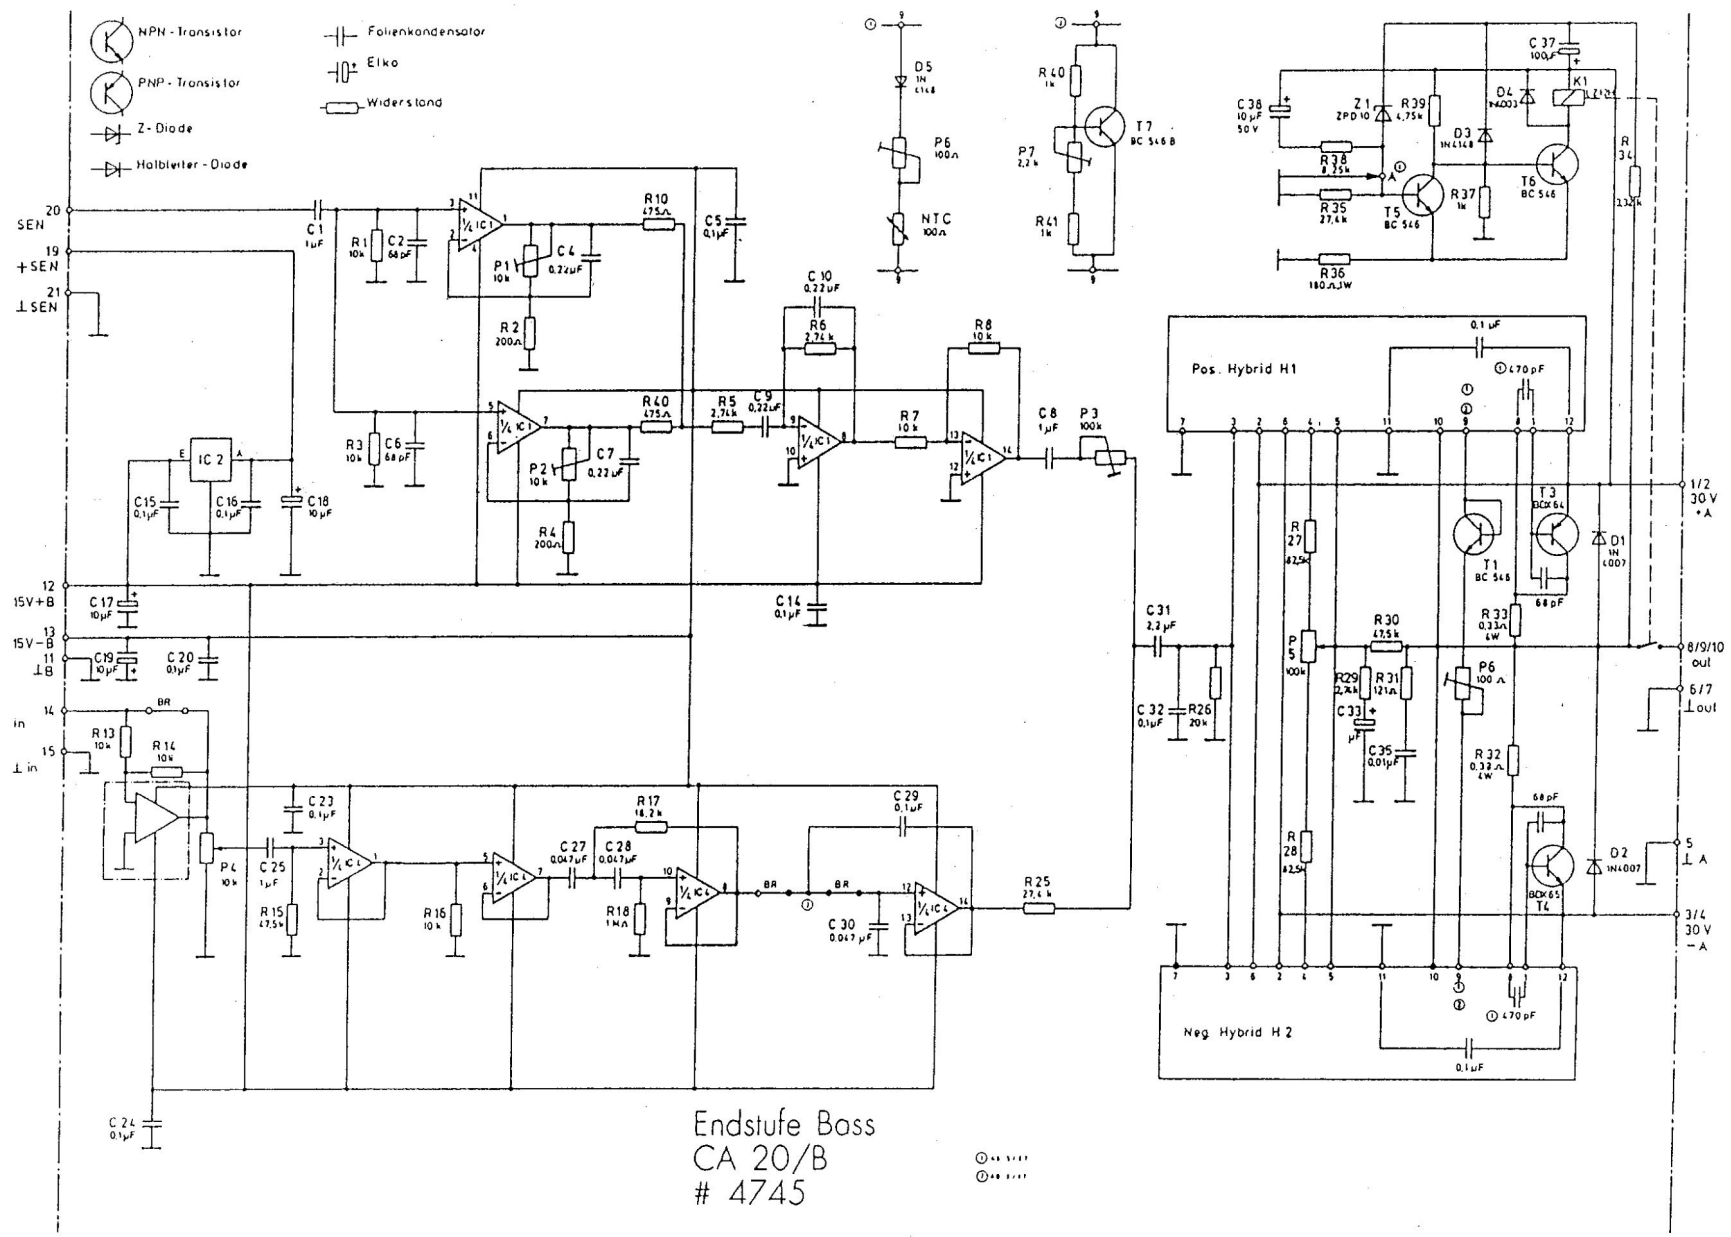

SERVICE-INFORMATION
(ERGÄNZUNG)

SERVICE INSTRUCTIONS
(SUPPLEMENT)

CANTON

① cb 9/87

Blockschaltbild CA 20

Endstufe Bass
CA 20/B
4745

⊙ 18 1111
⊙ 18 1111

- NPN-Transistor
- PNP-Transistor
- Z-Diode
- Halbleiter-Diode

- Folienkondensator
- Elko
- Widerstand

Endstufe HT
CA 20
4221

⊙ ** 1111
⊙ ** 1111