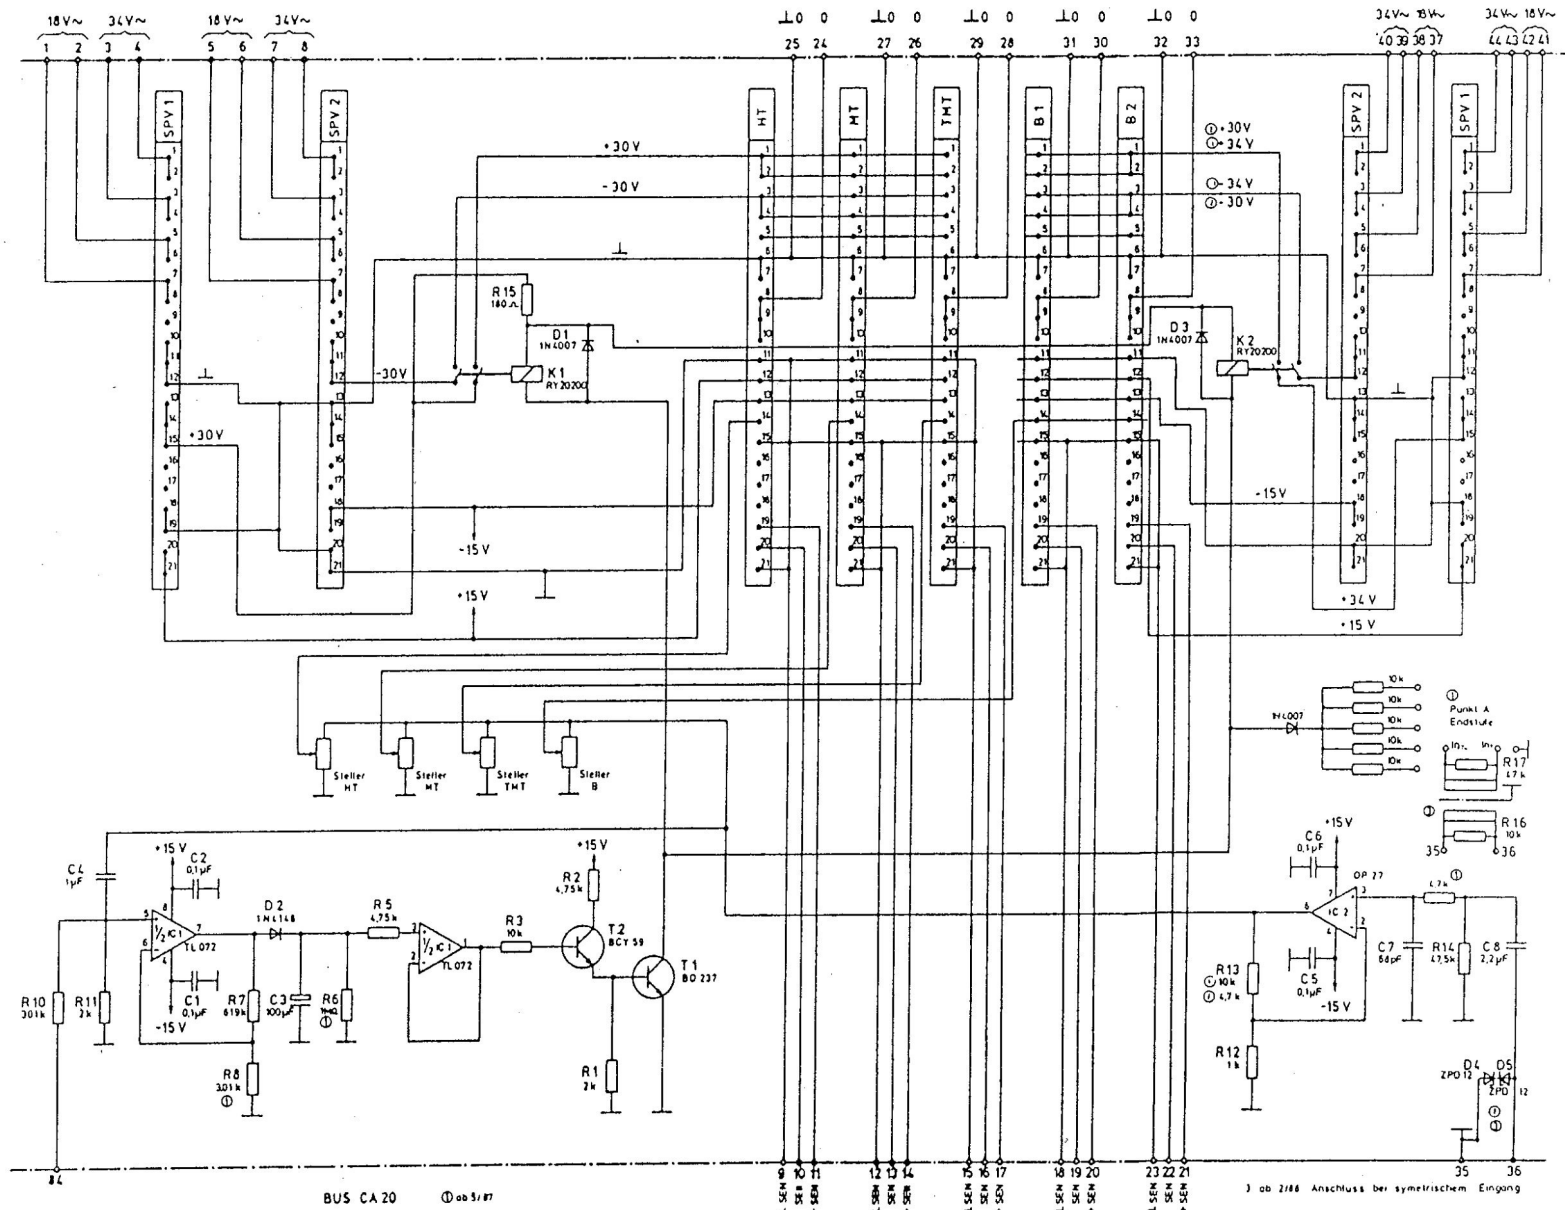

SERVICE-INFORMATION
(ERGÄNZUNG)

SERVICE INSTRUCTIONS
(SUPPLEMENT)

CANTON

① cb 9/87

Blockschaltbild CA 20

Endstufe Bass
CA 20/B
4745

⊙ 18 1111
⊙ 18 1111

- NPN-Transistor
- PNP-Transistor
- Z-Diode
- Halbleiter-Diode

- Folienkondensator
- Elko
- Widerstand

Endstufe HT
CA 20
4221

⊙ ** 1111
⊙ ** 1111