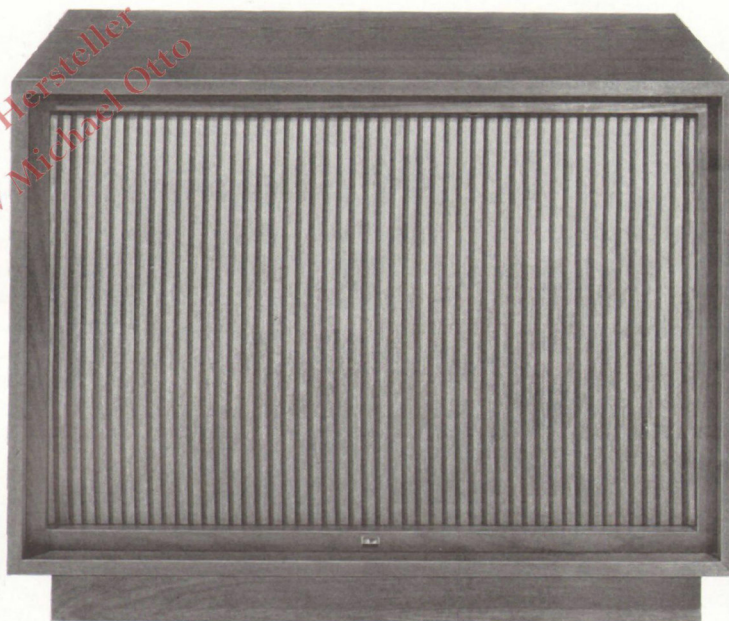

PAILLARD-BOLEX GMBH ABT. THORENS
8045 ISMANING BEI MÜNCHEN
OSKAR-MESSTER-STR. 15 · TEL. 08 11 / 3 80 51
Mitglied des Deutschen High-Fidelity-Institutes (DHFI)

THORENS
High Fidelity Geräte von Weltruf