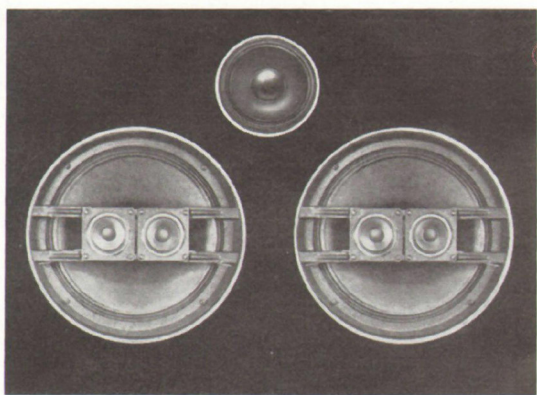

Die „Concerto Grosso“ ist ein typisches Beispiel für die aufwendige Konzeption der Bozak-Lautsprecherboxen. Mit sieben Lautsprechern und einem Volumen von 227 Litern erfüllt sie auch übergroße Räume mit dem typischen Bozak-Klang: Saubere und kräftige Bässe bis herunter auf 35 Hz, durchsichtige und klare Mittellagen, brillante Höhen. Ein Lautsprecher der obersten Spitzenklasse.

BOZAK B-305 „Concerto Grosso“

Die Lautsprecherbestückung der Concerto Grosso:
2 Baßlautsprecher, 4 Hochtöner, 1 Mitteltonlautsprecher