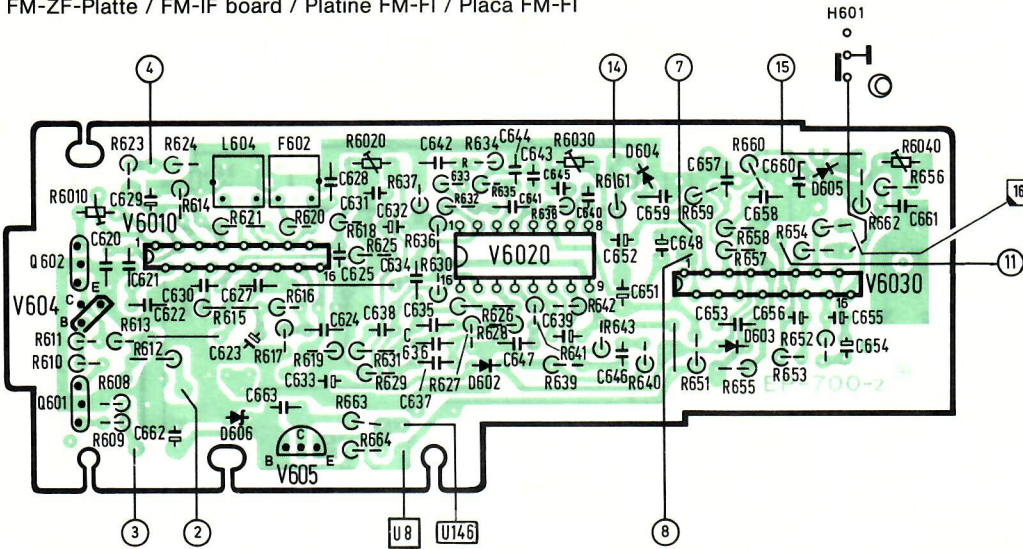

**PL05**

FM-ZF-Platte / FM-IF board / Platine FM-FI / Placa FM-FI

**BLA  
BOSC**

Schaltb  
gültig fi  
Schéma  
valable

**PL02**

AM-HF-ZF-Platte / AM/RF/IF board /  
Platine AM/HF/FI / Placa de AM/RF/FI

**PL06**

UKW-Teil / FM unit / Partie FM / Unidad FM

**PL44**

LED-Platte / LED Board /  
Platine diodes électro-luminescentes /  
Placa de diodos luminosos (LED)

**PL51**

Steuer-Platte / Control board / Platine contrôle / Placa de control  
(Tonband / Recorder / Lecteur / Grabador)