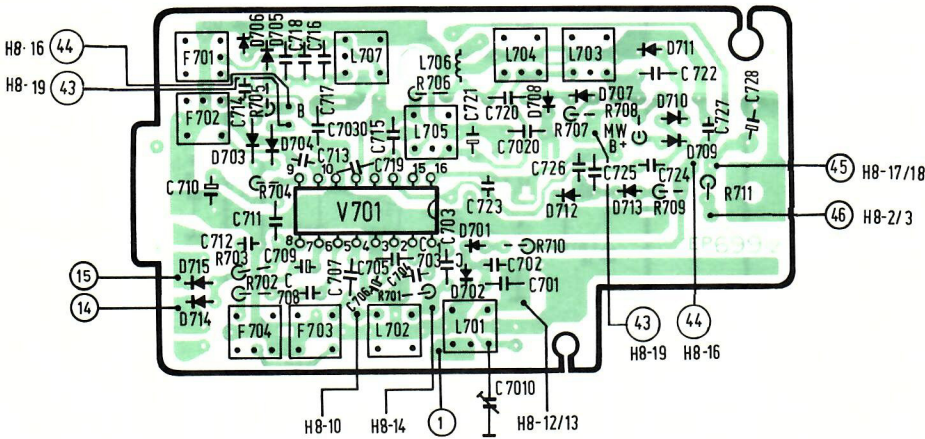

**PL05**

FM-ZF-Platte / FM-IF board / Platine FM-FI / Placa FM-FI

**BLA  
BOSC**

Schaltb  
gültig fi  
Schéma  
valable

**PL02**

AM-HF-ZF-Platte / AM/RF/IF board /  
Platine AM/HF/FI / Placa de AM/RF/FI

**PL06**

UKW-Teil / FM unit / Partie FM / Unidad FM

**PL44**

LED-Platte / LED Board /  
Platine diodes électro-luminescentes /  
Placa de diodos luminosos (LED)

**PL51**

Steuer-Platte / Control board / Platine contrôle / Placa de control  
(Tonband / Recorder / Lecteur / Grabador)