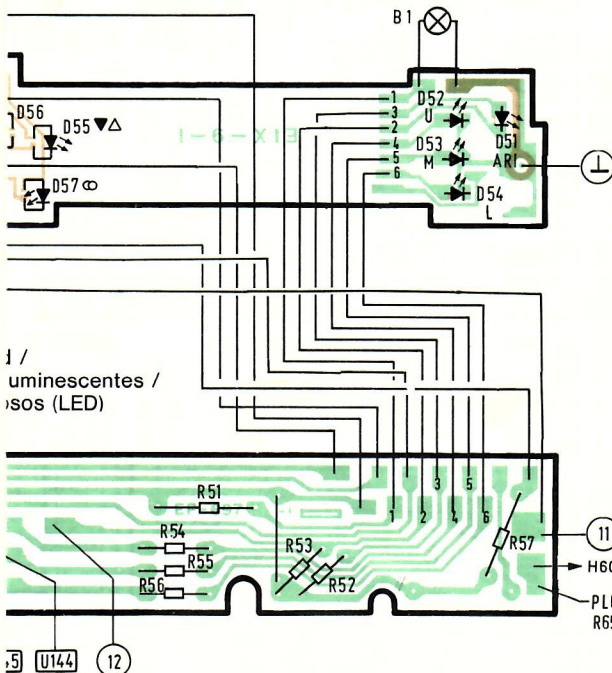

BP/KDB 3 D81 240 006 / Wt

**PL12-3**

Poti-Platte / Potentiometer board /  
Platine potentiomètre / Placa del potenciometro

**PL54**

Verstärker-Platte / Amplifier Board /  
Platine amplificateur / Placa del amplificador

FM / Unidad FM

1 /  
uminescentes /  
/sos (LED)

**PL12-2**

Poti-Platte / Potentiometer board /  
Platine potentiomètre / Placa del potenciometro

**PL62**

SDK-Platte / SDK board / Platine SDK / Placa SDK

**PL14**