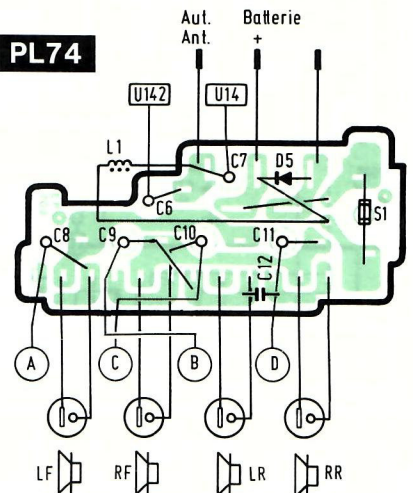

FM / Unidad FM

1 /  
uminescentes /  
/sos (LED)

**PL12-2**

Poti-Platte / Potentiometer board /  
Platine potentiomètre / Placa del potenciometro

**PL62**

SDK-Platte / SDK board / Platine SDK / Placa SDK

**PL14**

Stereo-Verstärker / Stereo amplifier / Ampli stéréo / Amplificador estereofónico

plificador

**PL12-1**

Poti-Platte / Potentiometer board / Platine potentiomètre / Placa del potenciómetro

**PL74**

metro

Blaupunkt-Werke GmbH Hildesheim · Mitglied der Bosch-Gruppe · Printed in Japan