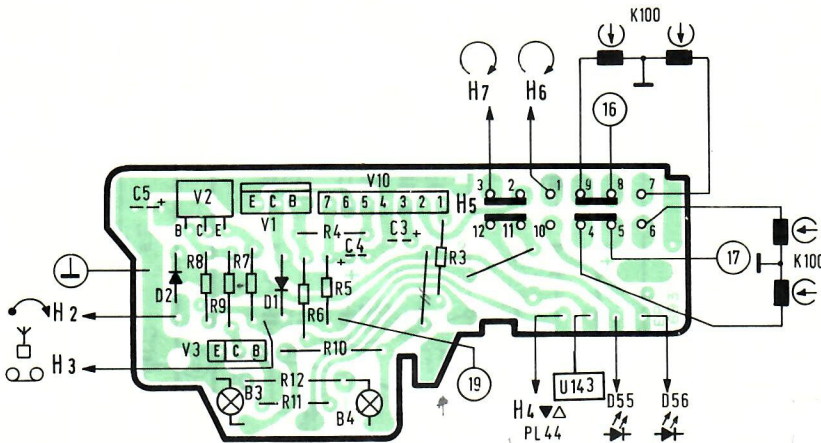

**PL05**

FM-ZF-Platte / FM-IF board / Platine FM-FI / Placa FM-FI

**BLA  
BOSC**

Schaltb  
gültig fi  
Schéma  
valable

**PL02**

AM-HF-ZF-Platte / AM/RF/IF board /  
Platine AM/HF/FI / Placa de AM/RF/FI

**PL06**

UKW-Teil / FM unit / Partie FM / Unidad FM

**PL44**

LED-Platte / LED Board /  
Platine diodes électro-luminescentes /  
Placa de diodos luminosos (LED)

**PL51**

Steuer-Platte / Control board / Platine contrôle / Placa de control  
(Tonband / Recorder / Lecteur / Grabador)

# BLAUPUNKT AUTORADIO

BOSCH Gruppe

Hamburg MR 21

7 641 590 510

Schaltbild  
gültig für Geräte ab Nr. S 3562003  
Schéma  
valable pour les postes à partir du No. S 3562003

Schematic  
valid for sets from No. S 3562003  
Esquema  
válido para aparatos a partir del No. S 3562003