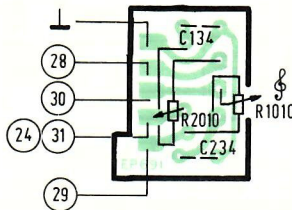

UKW-Teil / FM unit / Partie FM / Unidad FM

**PL44**

LED-Platte / LED Board /  
Platine diodes électro-luminescentes /  
Placa de diodos luminosos (LED)

**PL51**

Steuer-Platte / Control board / Platine contrôle / Placa de control  
(Tonband / Recorder / Lecteur / Grabador)

# BLAUPUNKT AUTORADIO

BOSCH Gruppe

Hamburg MR 21

7 641 590 510

Schaltbild  
gültig für Geräte ab Nr. S 3562003  
Schéma  
valable pour les postes à partir du No. S 3562003

Schematic  
valid for sets from No. S 3562003  
Esquema  
válido para aparatos a partir del No. S 3562003

BP/KDB 3 D81 240 006 / Wt

**PL12-3**

Poti-Platte / Potentiometer board /  
Platine potentiomètre / Placa del potenciometro

**PL54**

Verstärker-Platte / Amplifier Board /  
Platine amplificateur / Placa del amplificador