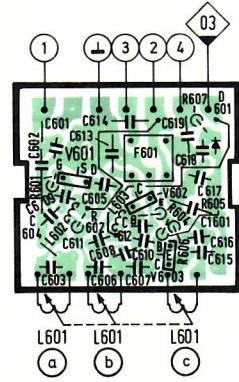

**PL05**

FM-ZF-Platte / FM-IF board / Platine FM-FI / Placa FM-FI

**BLA  
BOSC**

Schaltb  
gültig fi  
Schéma  
valable

**PL02**

AM-HF-ZF-Platte / AM/RF/IF board /  
Platine AM/HF/FI / Placa de AM/RF/FI

**PL06**

UKW-Teil / FM unit / Partie FM / Unidad FM

**PL44**

LED-Platte / LED Board /  
Platine diodes électro-luminescentes /  
Placa de diodos luminosos (LED)

**PL51**

Steuer-Platte / Control board / Platine contrôle / Placa de control  
(Tonband / Recorder / Lecteur / Grabador)

BP/KDB 3 D81 240 006 / Wt

**PL12-3**

Poti-Platte / Potentiometer board /  
Platine potentiomètre / Placa del potenciometro

**PL54**

Verstärker-Platte / Amplifier Board /  
Platine amplificateur / Placa del amplificador