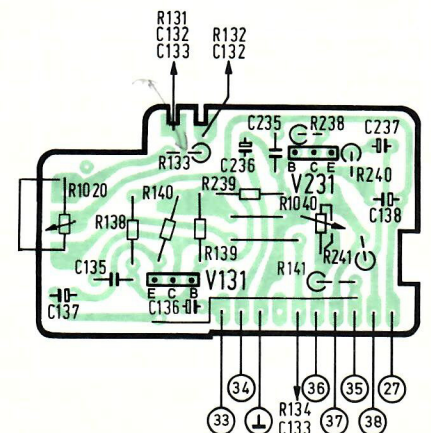

BP/KDB 3 D81 240 006 / Wt

**PL12-3**

Poti-Platte / Potentiometer board /  
Platine potentiomètre / Placa del potenciometro

**PL54**

Verstärker-Platte / Amplifier Board /  
Platine amplificateur / Placa del amplificador

FM / Unidad FM

1 /  
uminescentes /  
/sos (LED)

**PL12-2**

Poti-Platte / Potentiometer board /  
Platine potentiomètre / Placa del potenciometro

**PL62**

SDK-Platte / SDK board / Platine SDK / Placa SDK

**PL14**