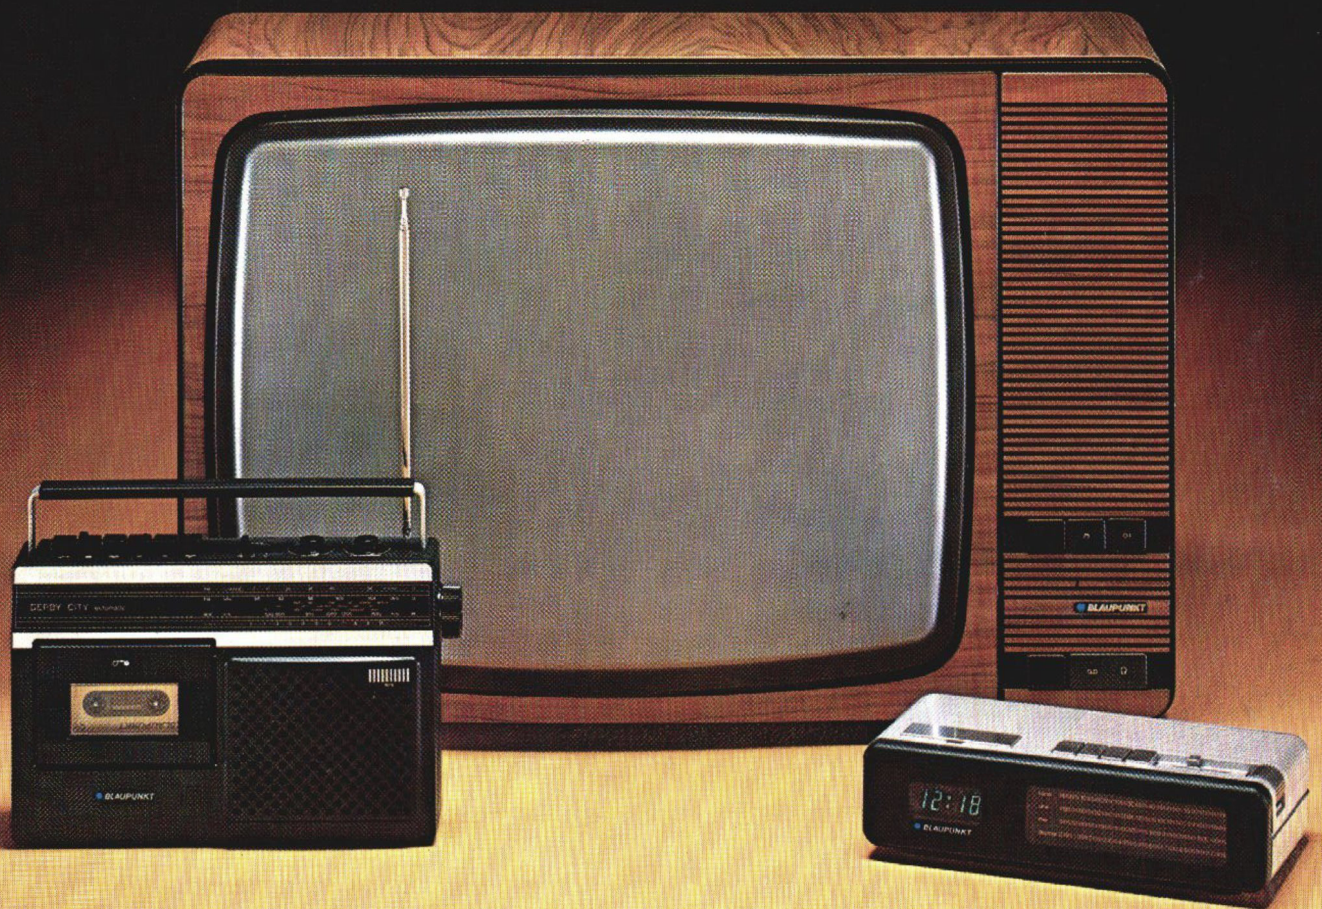

# Blaupunkt

Neuheiten Frühjahr 1977

Derby  
Cadett  
automatic

Derby  
Commander

Skipper

Derby City automatic

## Blaupunkt Derby Cadett automatic

**Klangstark, formschön und qualitativ. Handlich und reisegerecht.**

- Breites Empfangsangebot: UKW, KW (49-m-Band), MW, LW.
- Viel Leistung und Ausstattung: griffige Drehwalzen. 4 Bereichs-Drucktasten. Teleskopantenne und eingebaute Ferritantenne. 1,2 Watt Ausgangsleistung. Anschlüsse für TA, TB, Radio, Kleinhörer.
- Für Batterie und Netz. Mit elektronisch stabilisiertem Netzteil!
- Junges Design: Gehäuse mattschwarz, mattierte Alu-Front, klappbarer Tragegriff.

## Blaupunkt Skipper

**Betont sachlich-funktionales Design. Umfassend und aufregend vielseitig. Ein Koffer-Cassetten-Gerät mit viel Komfort.**

**In Blaupunkt-Qualität!**

- 3 Wellenbereiche (UKW, KW 25—75 m, MW).
- Hochwertiges Cassettenteil.
- Ausstattung: Bandzählwerk, Band-Endabschaltung, Sleep-Funktion, Multi-Mixing, Aufnahme-Aussteuerung durch ALC, getrennte Stop- und Pausetaste.
- Eingebautes Netzteil mit automatischer Umschaltung Batterie/Netz.
- Anschlüsse: TA, TB, Radio, Kleinhörer, Fernsteuer-Mikro.

## Blaupunkt Derby Commander

**Bewährt, vielseitig, elegant. Ein Blaupunkt Koffer der großen Leistungsklasse.**

- Empfang: UKW, KW 1 (19—32 m), KW 2 (40—51 m), MW 1, MW 2, LW.
- Leistung und Ausstattung: 3 Watt Ausgangsleistung, gespreizter MW-Europa-Bereich, AFC für UKW-Scharfabstimmung, automatische Umschaltung Netz/Batterie, Anschluß für TA, TB, Radio, Kleinhörer.
- Sportlich im Design: Gehäuse schwarz, Front metallic oder Palisander, Rallye-Tragegriff.