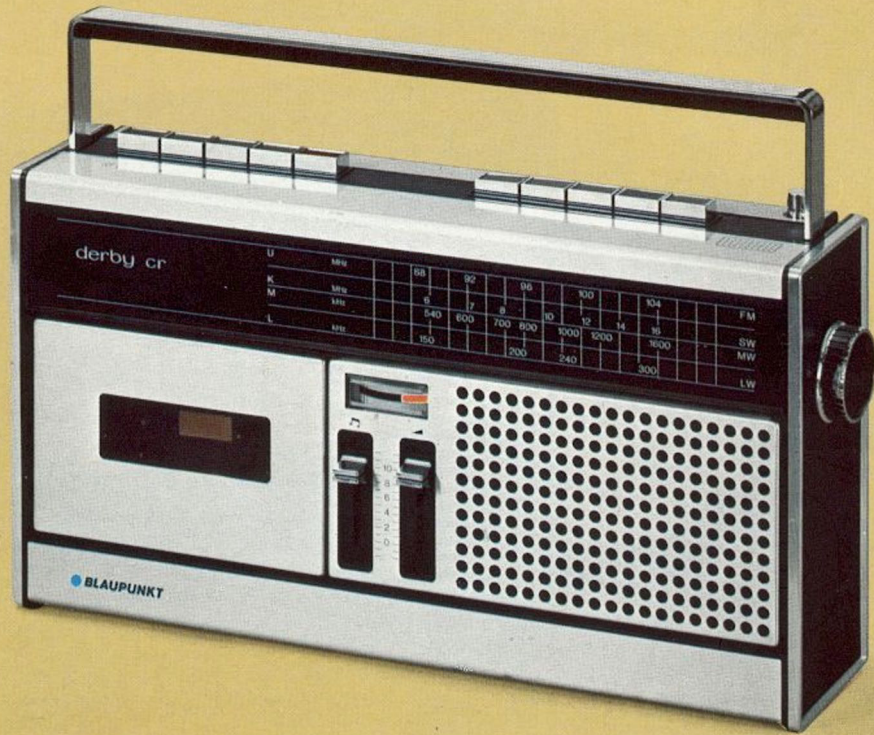

Blaupunkt portable radio's

Blaupunkt Derby Commander

Jong-modern-sportief. Dat is 'm. De Derby Commander. De feilloze, volg-zame portable voor beach-boys en go-go-girls, voor automobilisten, kampeers en kamerbewoners, voor iedereen die hoge eisen stelt aan weergave, vormgeving en handige bediening. 6 Golfbereiken: FM, 2 x KG, MG 1, MG 2 en LG.

Afzonderlijk leverbaar: 12 Volt automatische slede HV 600, 12-Volt aansluitkabel voor accuvoeding. Speciaalkabel voor 6-Volt accu.

Blaupunkt radio-cassette-recorders

Blaupunkt Diva CR

De mobiele radio-cassette-recorder. 2 Golfbereiken (FM, MG). Uitschakelbare FM-fijnafstemming (AFC). Ingebouwde netvoedingsadapter, automatische batterij/net-omschakeling. Interferentieschakelaar voor onderdrukking van storingen bij opnemen. Gescheiden volumeregeling bij bandopnamen door 3-standen monitorschakelaar. Zeer gevoelige ingebouwde microfoon, gemakkelijke bediening van de cassetterecorder door druktoetsen. Zwarte kunststof kast. Zilverkleurig front. Afneembare, verstelbare draagriem; ca. 24 x 24 x 8 cm; ca. 2,8 kg inkl. batterijen.

Blaupunkt radio-cassette- recorders

Blaupunkt Derby CR

De draagbare geluidstudio. Met opmerkelijke ontvangst-eigenschappen op 4 golfbereiken (FM, MG, LG, KG). En goede opname- en weergavekwaliteit van het ingebouwde recordergedeelte voor Compact-Cassettes. De uiterst gevoelige ingebouwde microfoon zorgt voor zuivere opnamen op vele meters afstand. Gemakkelijk, ongecompliceerd verwisselen van cassettes door geleidingsstrips in het cassette-deksel. Ingebouwde netvoeding. Zwarte kunststof kast, aluminium front, naar achteren wegklapbare handgreep, ca. 34 x 18,5 x 9,5 cm; ca. 4 kg inkl. batterijen.