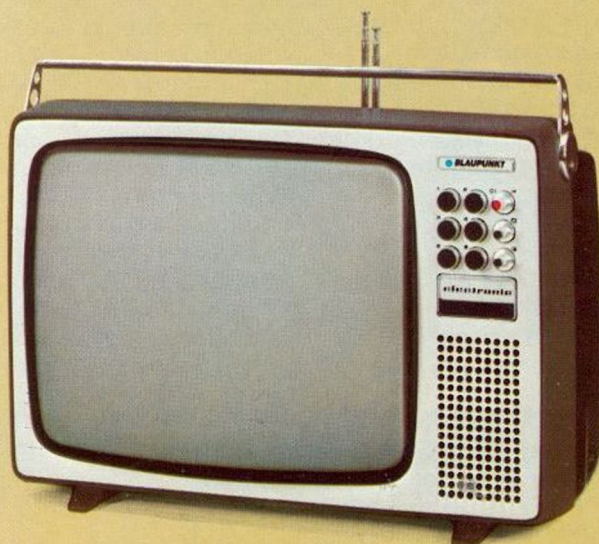

Blaupunkt Olympus

Belangrijke kenmerken van deze 44-cm zwart/wit-ontvanger zijn de 6 Omnimat programmatoetsen, de regelaars voor volume, helderheid en contrast en de frontluidspreker. Ontvangstmogelijkheden via de ingebouwde telescoopantenne of via een externe antenne op de 75 Ohm antenneingang. 24 Transistoren, 1 netgelijkrichter, 3 IC's, 48 dioden, 2 thyristors en 1 hoogspanningskaskade. Uitvoering: kunststofkast in Nextel-antraciet. Afmetingen: (B x H x D) 51,5 x 36 x 32 cm.