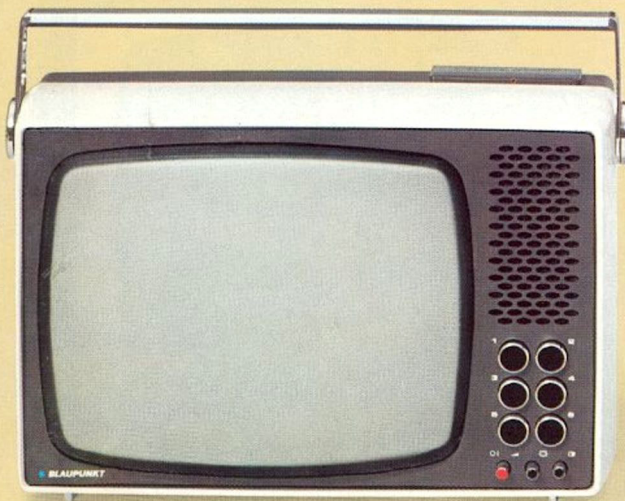

Blaupunkt heeft er voor gezorgd dat u overal en zelfs onafhankelijk van het lichtnet van uw favoriete televisie-programma's kunt genieten

Blaupunkt Scout Master

31-cm beeldbuis

Geheel getransistoriseerde portable TV voor ontvangst van VHF en UHF. Universele stroomvoorziening: lichtnet of 12-Volt accu (speciale kabel). VHF/UHF antenne-aansluitbus 75 Ohm.

Veel geprezen bedieningscomfort, o. a. door 6 programmakeuzetoetsen en regelaars voor de overige functies.

Softline-design met sportieve handgreep. Lichtgrijze kunststof kast met donkergrijs front.

Afmetingen: (B x H x D): ca. 38,8 x 25,9 x 29,9 cm.

Blaupunkt Scout Sport

24-cm portable TV

De handige meenemer Sportieve uitvoering

De Scout Sport is een all-transistor portable TV met 34-cm beeldscherm. Met „Duplex-snel“ programmakeuzeknop voor ontvangst van alle programma's. Of u nu thuis bent of buiten. Voeding: 12-volt auto-accu (via speciale kabel) of lichtnet. Grote telescoopantenne. Regelaars voor volume, helderheid en contrast. Gering stroomverbruik.

Moderne kastuitvoering met sportieve draagbeugel, zilverkleurig met mat zwart. Afmetingen: (B x H x D): 31,2 x 19,8 x 24,3 cm. Gewicht 5,2 kg.