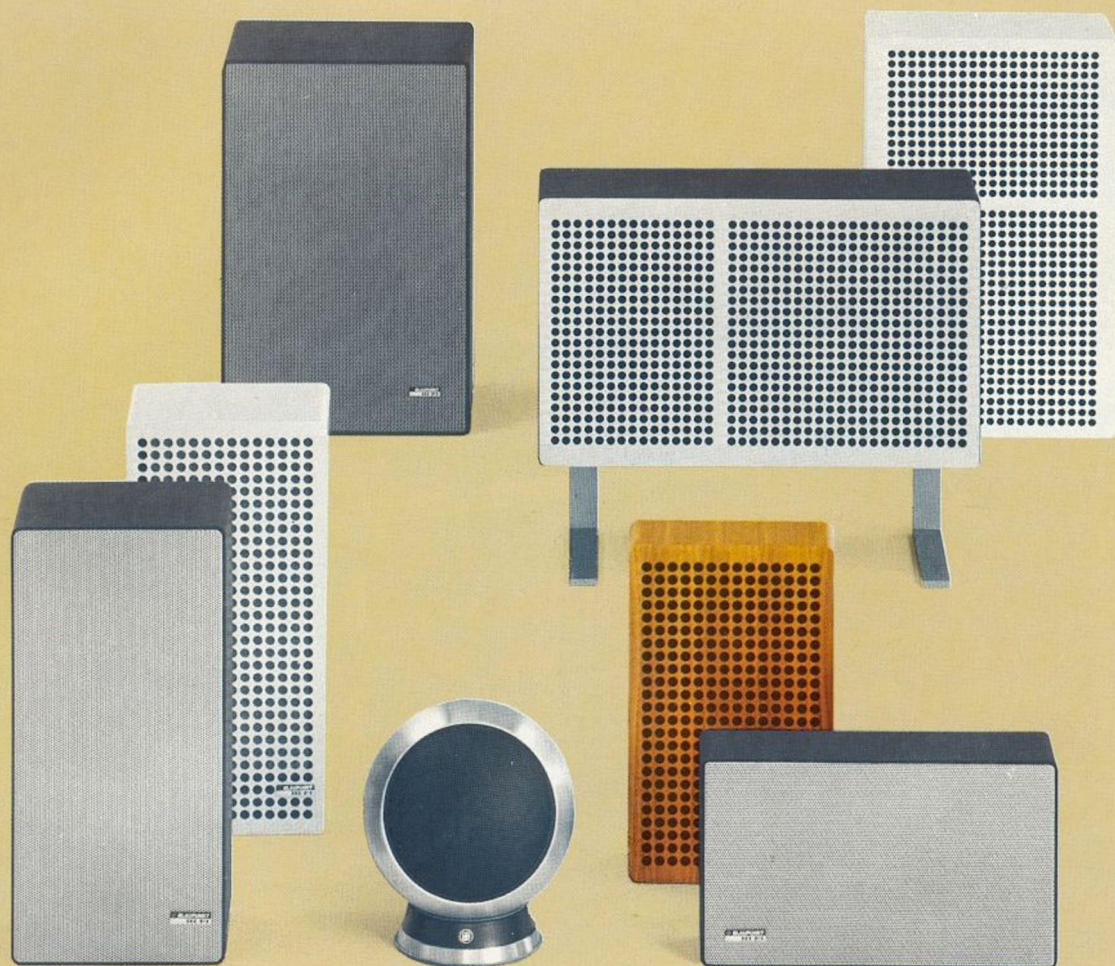

Blaupunkt stereo cassetterecorders

Blaupunkt HC 50 Stereo cassetterecorder met ingebouwde versterker Druktoetsbediening en schuifregelaars

Een eigentijdse, volauto-
matische stereo-cassette-
recorder voor gebruik in
huis, met ingebouwde
stereo-versterker. Voor
stereo-opname en -weer-
gave.

Blaupunkt LAB HiFi-luidspreker- boxen

HiFi-geluidskwaliteit

Met onze HiFi-luidsprekerboxen hoort u werkelijk dat, wat uw HiFi-installatie presteert. Zuiver. Noot voor noot. Van de diepste orgeltoon tot de hoogste trompettonen.