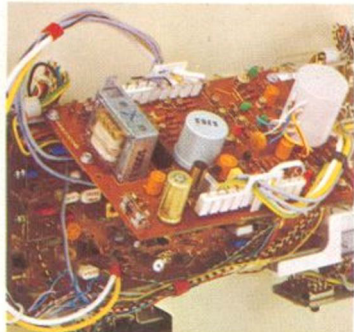

Adapter voor videorecorder of televisiecamera

De Blaupunkt videorecorder wordt normaal op de antenneaansluitingen van elke Blaupunkt kleurenontvanger aangesloten. Een aparte aansluiting is hiervoor niet noodzakelijk. Anders is het echter wanneer een televisiecamera moet worden aangesloten die uitsluitend een video-uitgang heeft. Hiervoor is een video-aansluiting noodzakelijk. Met behulp van een extra leverbare video-adapter wordt de Blaupunkt kleurenontvanger dan een echte monitor.