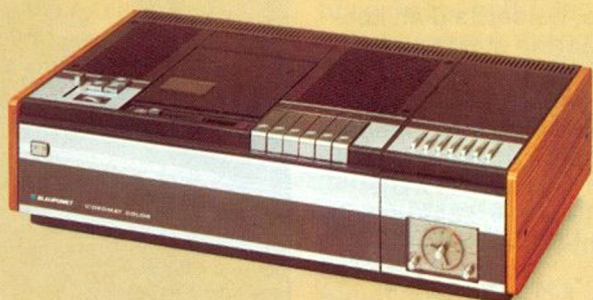

Professioneel opnemen en
professioneel weergeven
van kleurenprogramma's?
Dat is communicatietechniek
van Blaupunkt

Blaupunkt Monitor C 2

Blaupunkt biedt in het kader van de Bosch communicatietechniek (Fabrikant van professionele studio's, zenders en ontvangstapparatuur) televisie-installaties voor scholen, bedrijven en studio's. Blaupunkt Monitor C 2 de ideale kleurenontvanger voor schooltelevisieuitzendingen naar keuze met of zonder video-aansluiting. Uitvoerige inlichtingen op aanvraag.

Blaupunkt Videomat Color Cassette-televisie van de toekomst (VCR)

Nu hoeft u geen enkele televisie-uitzending meer te missen. Want zelfs wanneer u niet thuis bent, neemt het apparaat uw favoriete programma's op (door middel van ingebouwde schakelklok) in zwart/wit of kleur. Ook kunt u een bepaald programma opnemen terwijl u zelf naar een ander programma kijkt. De ongecompliceerde aansluiting en eenvoudige bediening zijn ideale eigenschappen voor de toepassing van dit apparaat in brede kring.

Voor uitvoerige technische beschrijving en speciale toepassingsmogelijkheden verwijzen wij gaarne naar onze speciale VCR-brochure.