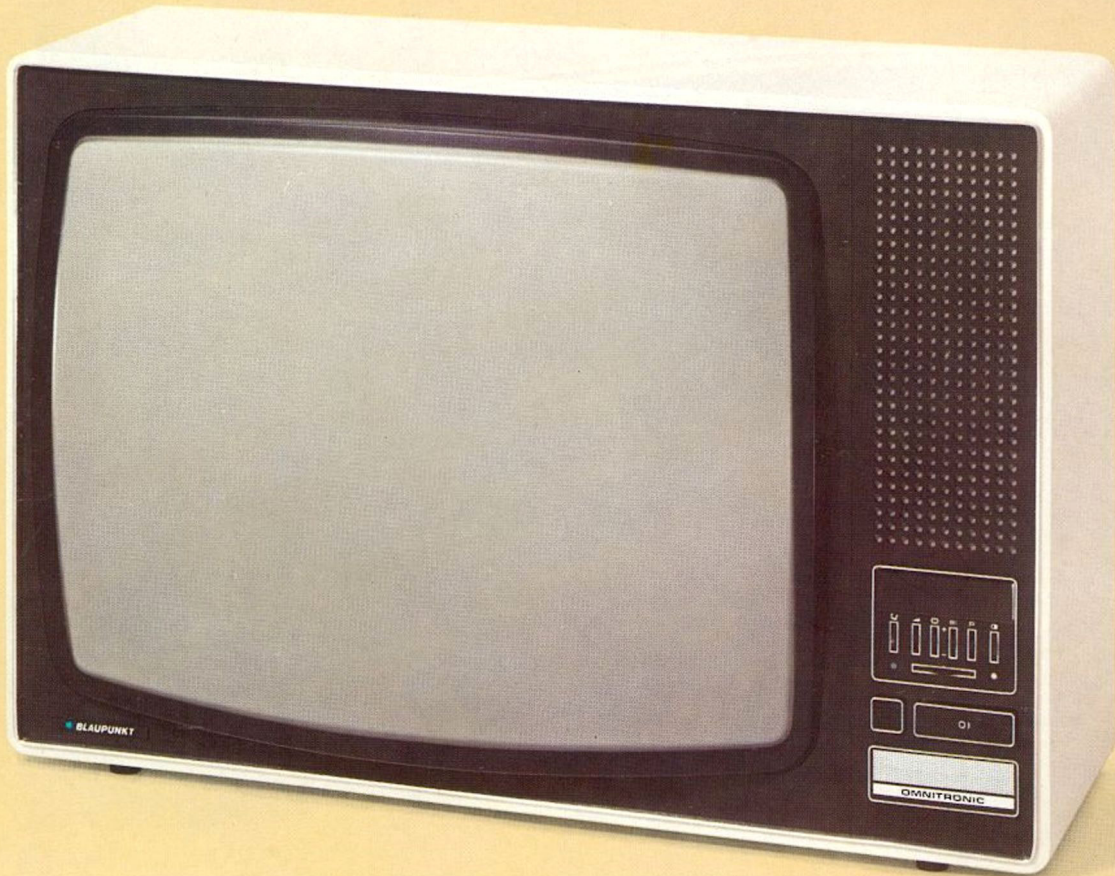

„Instant-on“ betekent dat beeld en geluid direkt aanwezig zijn als u het toestel op afstand draadloos inschakelt

**Blaupunkt
Corona Color**
67-cm kleurenbeeldbuis
110°
Ultrasone afstandsbediening
Bijzonder in techniek,
bediening en uitvoering

Opmerkelijke vormgeving in Softline-design, witte kast met antracietkleurig front. Onovertroffen bedieningscomfort, onder andere door Omnitronic ultrasone afstandsbediening. Volume, helderheid kleurverzadiging, programma-omschakeling en aan/uit op afstand naar eigen smaak in te stellen. Beeld en geluid direct aanwezig door „Instant-On“-schakeling. Keuze uit 8 voorkeuzenders. Frontluidspreker voor sublieme geluidswaergave (briljant beeld is vanzelfsprekend).
Afmetingen: (B x H x D):
ca. 75 x 51,5 x 46,5 cm.