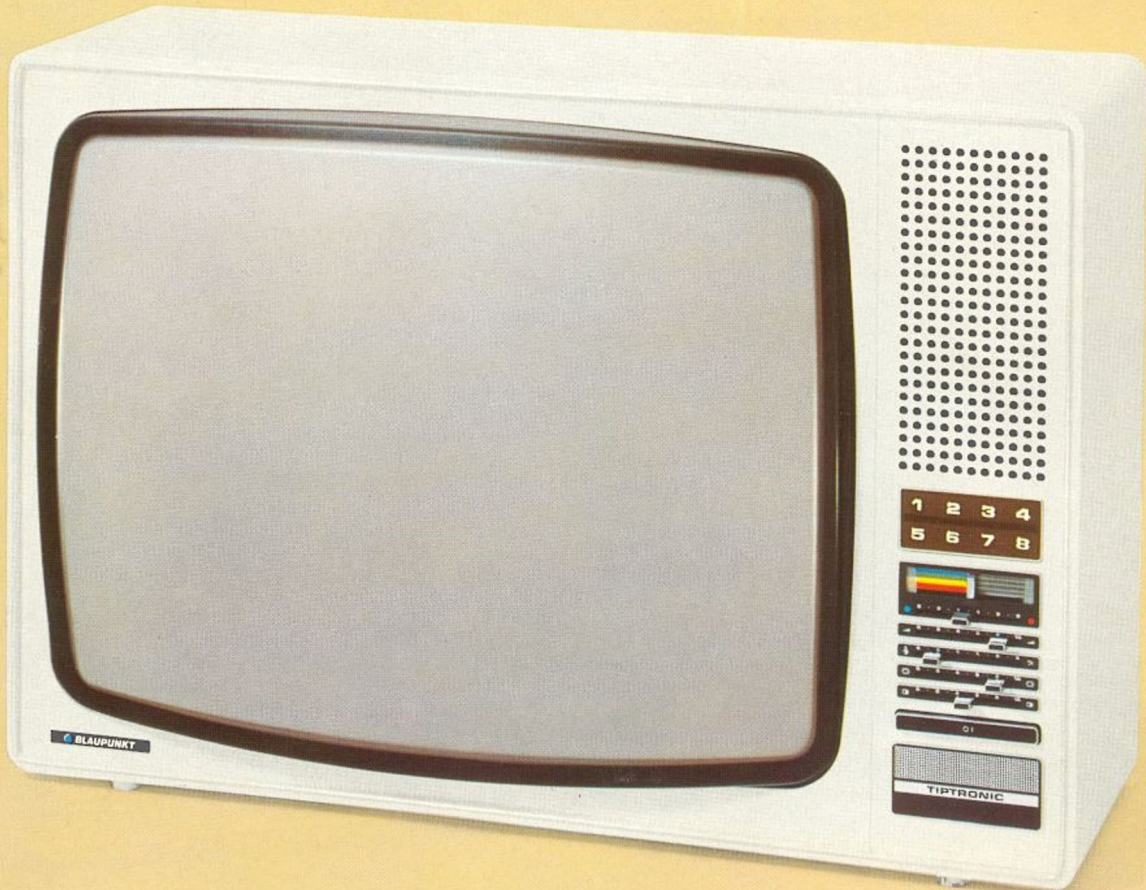

Tiptronic betekent vliegens-
vlug omschakelen van het
ene naar het andere pro-
gramma, een van de ken-
merken van de Blaupunkt
Colombo

**Blaupunkt
Colombo**
67-cm kleurenbeeldbuis 110°
8 Tiptronic toetsen

Een fraaie kleurenont-
vanger, uitgevoerd in het
eigentijdse Softline-design,
dat opmerkelijk goed met
elk interieur harmonieert.
Verkrijgbaar in notehout en
wit.

Met een keuzemogelijkheid
uit niet minder dan 8 pro-
grammeerbare zenders

bent u uw tijd ver vooruit.
Dat geldt eveneens voor de
Tiptronic programma-om-
schakeling, een ultra-
moderne en bovendien
betrouwbare manier van
programmaomschakeling,
waar alle bewegende delen
vervangen zijn door elek-
tronische componenten.
Precisiebediening voor
volume, toonregeling,
helderheid, contrast, kleur-
verzadiging en kleurbalans.
Grote aan/uit-toets.

Volledig getransistoriseerd
en natuurlijk weer op mo-
dulenbasis. Aansluitmoge-
lijkheid voor afstandbedie-
ning.

Antenne-aankluiting VHF/
UHF 75 Ohm.

Afmetingen: B x H x D:
75 x 51,5 x 46,7 cm.