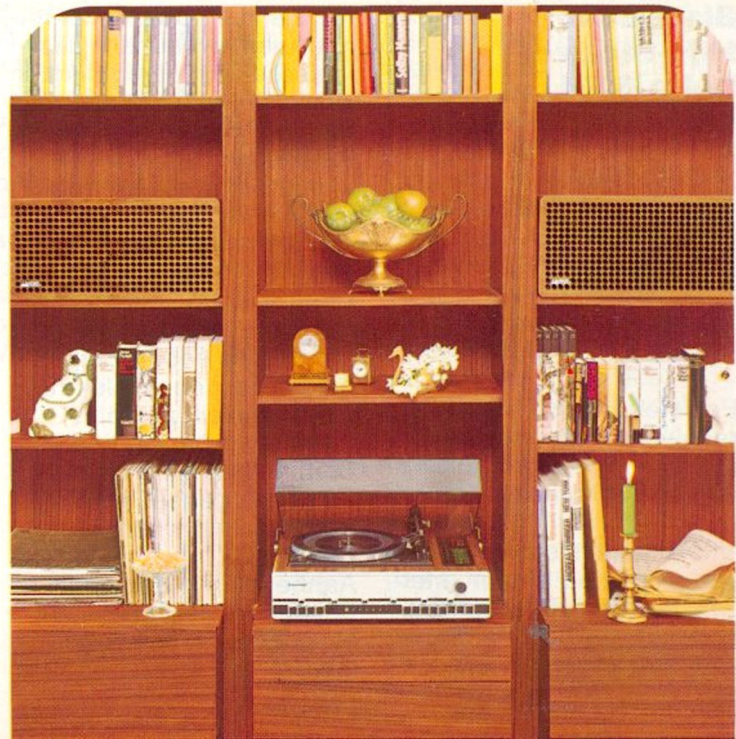

**Blaupunkt
HiFi Studio 3091**
2 x 30 Watt muziekvermogen, 2 x 25 Watt sinus
Quadro-Sound
FM-zendertoetsen met
aanrakingselektronica

Het compacte apparaat, de ruimtebesparende HiFi-installatie. HiFi-receiver en HiFi-platenspeler vormen één geheel. Een optimum aan vereenvoudiging van afstemming, regeling en bediening. Alle

golfbereiken: FM, MG, KG, LG. 6 FM-stationstoetsen en 1 FM-omschakeltoets met aanrakingselektronica. Continue regeling van aanwezigheid en Quadro-Sound d. m. v. schuifregelaars. Ruis- en rumblefilters voor onderdrukking van storende geluiden bij weergave. Platenspeler met Shure pickupelement M 75 D. De HiFi-norm DIN 45.500 wordt op alle punten ruimschoots overtroffen. Softline behuizing in parelwit zijdemat of notehout dekorf met rookkleurige stofkap, ca. 49 x 12 + 9 x 38 (B x H x D). Aanbevolen luidsprekerboxen: LAB 307, 308 en Quadro-Sound kogelbox.