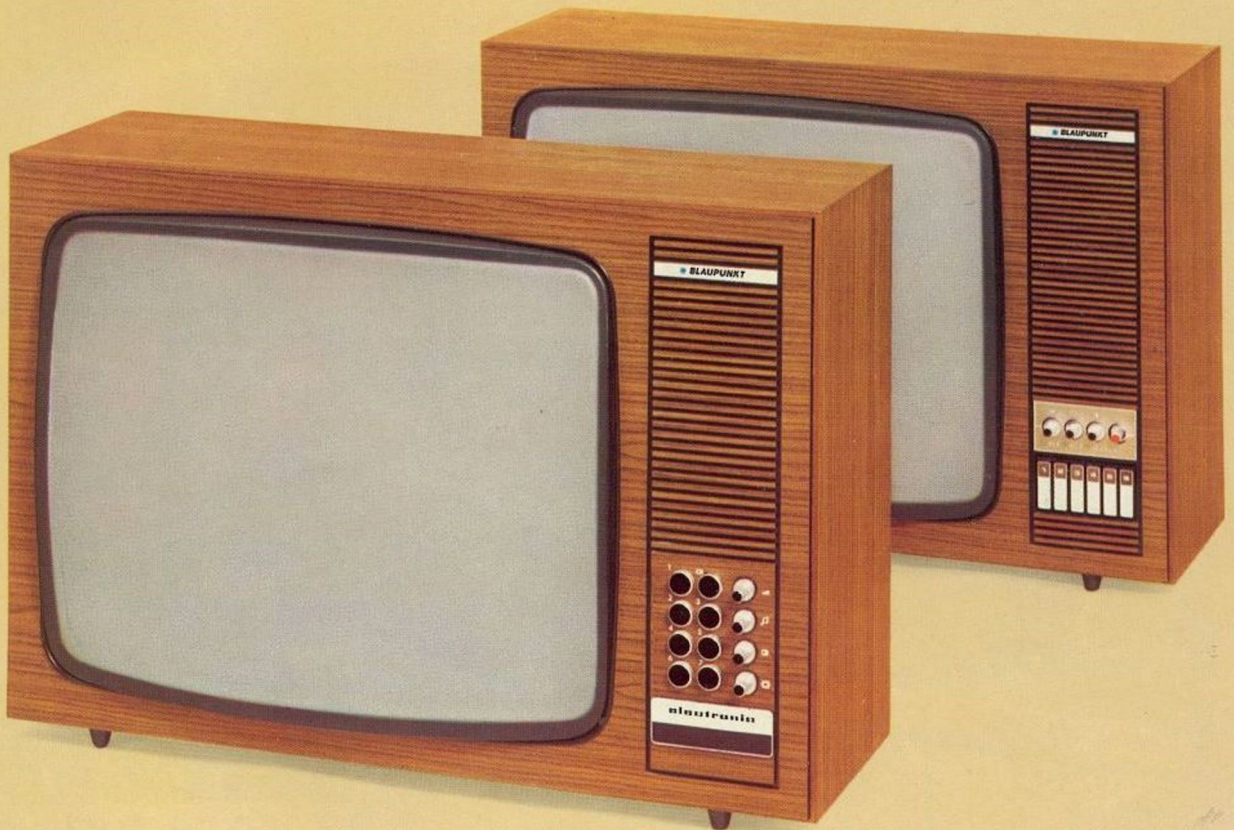

Blaupunkt zwart/wit televisie in scanform-design