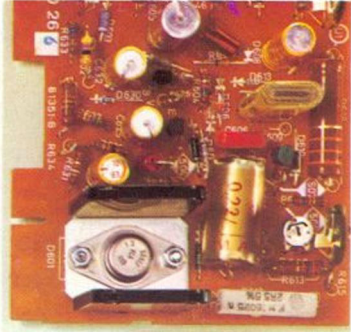

De elektronische 1000-gulden besparing

Om te voorkomen dat het duurste onderdeel van de kleurenontvanger, de kleurenbeeldbuis kan worden overbelast of zelfs beschadigd, paste Blaupunkt een thyristor in het voedingsgedeelte toe, die binnen een vijftigste seconde het apparaat uitschakelt bij dreigende overbelasting. Een schakeling die wat extra geld kost, maar u een reparatie van 1000 gulden kan besparen.