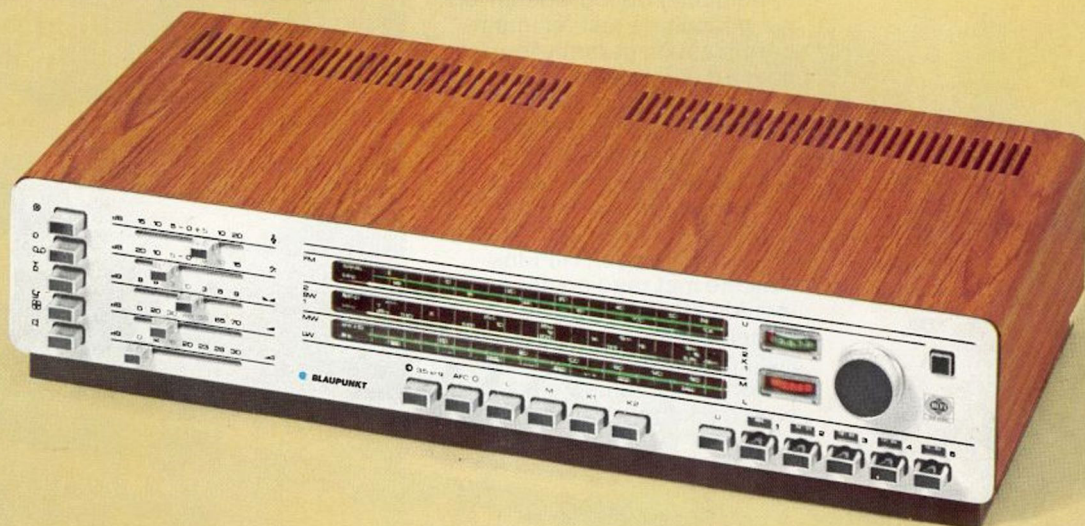

**Blaupunkt
HiFi-receiver
Delta 2091**

2 x 20 Watt muziekvermogen, 2 x 15 Watt sinus
Quadro-Sound

Met FM, MG, KG 1, KG 2, LG. 5 Golfbereiktoetsen (2 gespreide KG-banden) en 5 FM-zendertoetsen. Direkte omschakelmogelijkheid tussen golfbereiken en elke FM-zendertoets. De HiFi-norm DIN 45.500 wordt op alle punten overtroffen. Softline-design in Nextel-antraciet.

Notehout-dekor of parelwit, metalen front, ca. 59,5 x 12,5 x 28 cm (B x H x D). Aanbevolen luidsprekerboxen: LAB 207, 208 en Quadro-Sound kogelbox.

**Blaupunkt
HiFi-receiver
Delta 3091**

2 x 30 Watt muziekvermogen, 2 x 25 Watt sinus
Quadro-Sound

FM, MG, KG 1, KG 2, LG. Geluids-regiecentrum met studio schuifregelaars. Niveauregelaar voor optimale aanpassing aan de individuele oorgevoeligheid. Präsenz-toets. De HiFi-norm DIN 45.500 wordt op alle punten ruimschoots overtroffen.

Softline-design in Nextel-antraciet, notehout-dekor of parelwit, geheel metalen front, ca. 59,5 x 12,5 x 28 cm. Aanbevolen luidsprekers: LAB 307, 308 en Quadro-Sound kogelbox.