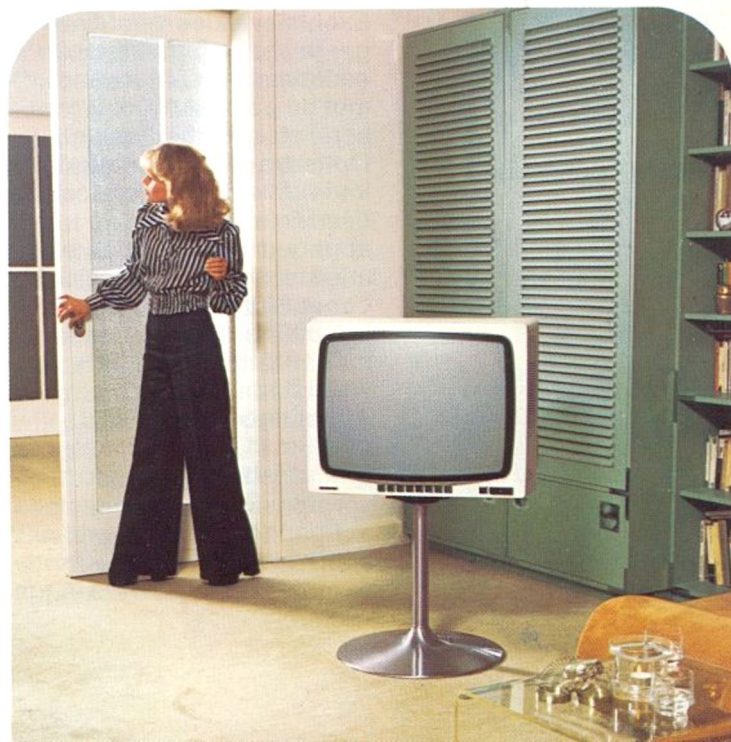

Verscheidenheid in vormgeving in het programma kleurenontvangers van Blaupunkt betekent: ook een toestel naar uw smaak. De Valencia Color is daar een voorbeeld van

**Blaupunkt
Valencia Color**
67-cm kleurenbeeldbuis
110°
Ultrasone afstandsbediening

door ultrasone afstandsbediening. Optische programma-indikatie. Op het apparaat zelf, de bedieningselementen die minder vaak gebruikt worden, onzichtbaar weggewerkt. Symmetrische vormgeving met aan elke zijde naar voren gerichte luidsprekers. Softline-design naar keuze als tafelmodel of op voet. Modern, gemakkelijk, zinnig. Een exclusieve kleurenontvanger die anders is dan de andere. Uitvoering in zwart/donkergrijs of gebroken wit/lichtgrijs, ca. 69 x 57,5 x 46 cm (B x H x D). Extra leverbaar: aan de vormgeving van het apparaat aangepast draaiplateau, trompetvoet of onderstel met zwenkwielen.

Een exclusieve kleurenontvanger in studiestijl met groot bedieningscomfort