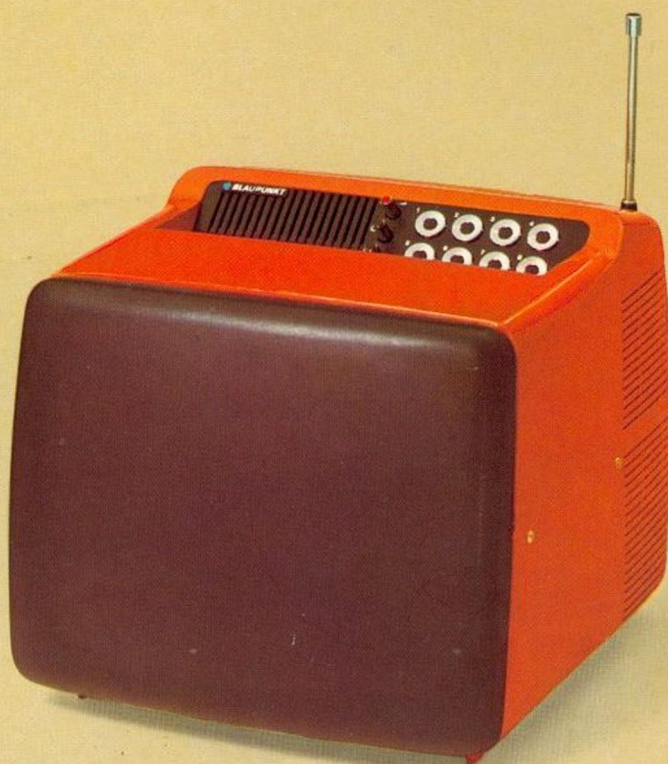

Blaupunkt Scout Royal

31-cm beeldbuis

Dit model is voorzien van de unieke elektronische zenderzoekautomaat. Bij een druk op de starttoets wordt de eerstvolgende zender automatisch opgezocht en afgestemd. Programma/kanaal-indikatie d. m. v. 13 lampjes. Geschikt voor lichtnet en accu. Grote frontluidspreker.

Softline-design: voorzijde zilverkleurig, achterzijde zwart, front nextel-antraciet. Opklapbare handgreep.

Afmetingen: (B x H x D):
38,8 x 25 x 29,5.

Gewicht: 8,5 kg.

Blaupunkt Scout Commander

Daglichtbeeldbuis

De ideale portable TV voor thuis of uw vakantiebestemming. 8 Omnimat-electronic programmakeuzetoetsen. Geschikt voor lichtnet en accu. Niet aan plaats gebonden door de ingebouwde dubbele telescoopantenne voor ontvangst van alle programma's. Softline-design in parelwit of antraciet/zilverkleurig. Kortom een moderne TV met avantgardistische vormgeving. De nieuwste formule voor modern en veelzijdig kijkgenot.

Afmetingen: (B x H x D):
40,5 x 26 x 29 cm.

Gewicht ca. 8 kg.

Blaupunkt draagbare televisietoestellen

Blaupunkt Scout Commander SL

Deze luxe 31-cm zwart/wit portable is symmetrisch uitgevoerd. Bedieningspaneel, telescoopantenne en verzonken handgreep bevinden zich aan de bovenzijde. De luidspreker is ook hier naar voren gericht, terwijl voor een betere contrastwerking het beeldscherm voorzien is van een contrastfilter. De elektronische zenderzoekautomaat beperkt het kiezen van een andere zender tot een simpele druk op de starttoets, waardoor de eerstvolgende zender automatisch opgezocht en