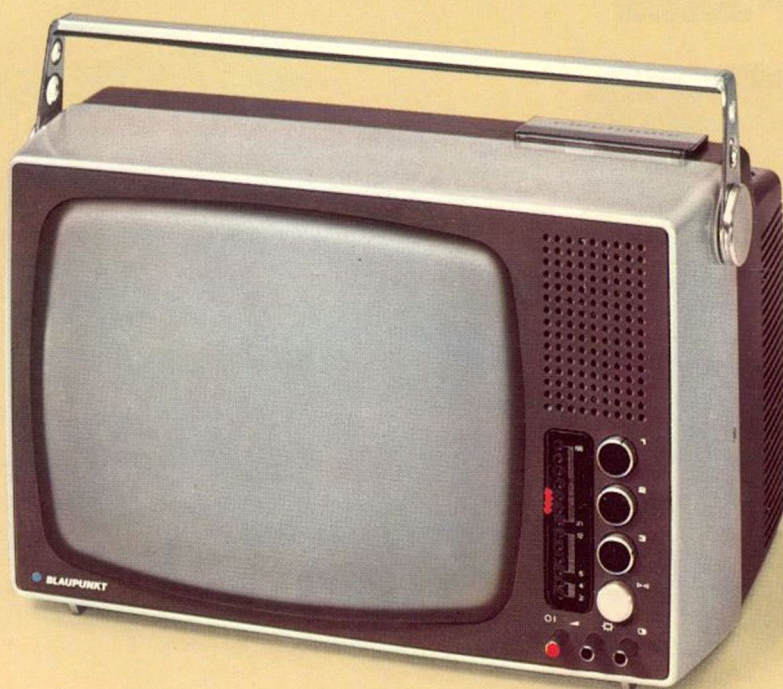

Veel geprezen bedieningscomfort, o. a. door 6 programmakeuzetoetsen en regelaars voor de overige functies.

Softline-design met sportieve handgreep. Lichtgrijze kunststof kast met donkergrijs front.

Afmetingen: (B x H x D): ca. 38,8 x 25,9 x 29,9 cm.

Blaupunkt Scout Sport

24-cm portable TV

De handige meenemer Sportieve uitvoering

De Scout Sport is een all-transistor portable TV met 34-cm beeldscherm. Met „Duplex-snel“ programmakeuzeknop voor ontvangst van alle programma's. Of u nu thuis bent of buiten. Voeding: 12-volt auto-accu (via speciale kabel) of lichtnet. Grote telescoopantenne. Regelaars voor volume, helderheid en contrast. Gering stroomverbruik.

Moderne kastuitvoering met sportieve draagbeugel, zilverkleurig met mat zwart. Afmetingen: (B x H x D): 31,2 x 19,8 x 24,3 cm. Gewicht 5,2 kg.

Verfijnde techniek is geen
privilege van grote tele-
visietoestellen. Blaupunkt
maakt in dat opzicht geen
verschil tussen de huis-
kamermodellen en de
draagbare modellen

Blaupunkt Scout Royal

31-cm beeldbuis

Dit model is voorzien van de unieke elektronische zenderzoekautomaat. Bij een druk op de starttoets wordt de eerstvolgende zender automatisch opgezocht en afgestemd. Programma/kanaal-indikatie d. m. v. 13 lampjes. Geschikt voor lichtnet en accu. Grote frontluidspreker.