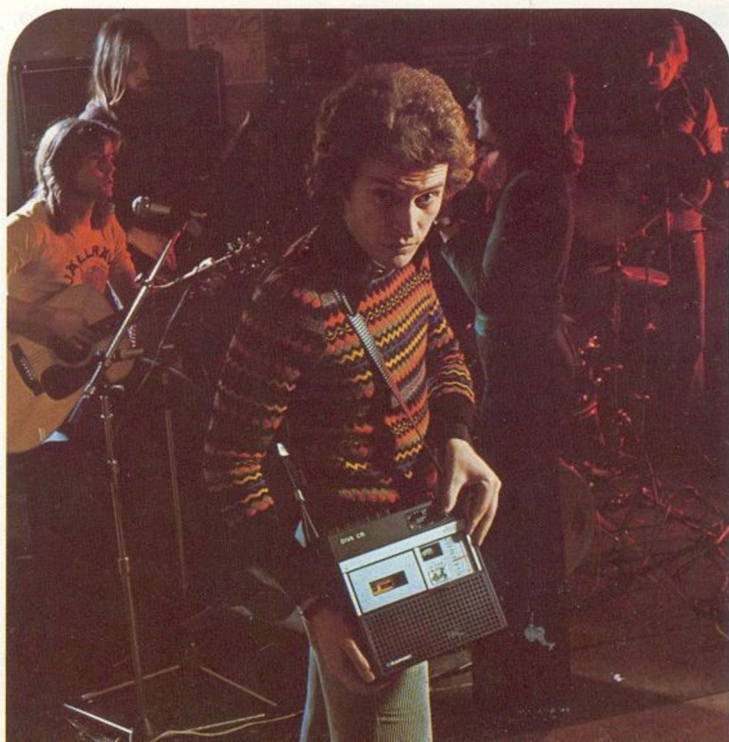

Afzonderlijk leverbaar: 12 Volt automatische slede HV 600, 12-Volt aansluitkabel voor accuvoeding. Speciaalkabel voor 6-Volt accu.

Blaupunkt radio-cassette-recorders

Blaupunkt Diva CR

De mobiele radio-cassette-recorder. 2 Golfbereiken (FM, MG). Uitschakelbare FM-fijnafstemming (AFC). Ingebouwde netvoedingsadapter, automatische batterij/net-omschakeling. Interferentieschakelaar voor onderdrukking van storingen bij opnemen. Gescheiden volumeregeling bij bandopnamen door 3-standen monitorschakelaar. Zeer gevoelige ingebouwde microfoon, gemakkelijke bediening van de cassetterecorder door druktoetsen. Zwarte kunststof kast. Zilverkleurig front. Afneembare, verstelbare draagriem; ca. 24 x 24 x 8 cm; ca. 2,8 kg inkl. batterijen.

Blaupunkt radio-cassette- recorders

Blaupunkt Derby CR

De draagbare geluidstudio. Met opmerkelijke ontvangst-eigenschappen op 4 golfbereiken (FM, MG, LG, KG). En goede opname- en weergavekwaliteit van het ingebouwde recordergedeelte voor Compact-Cassettes. De uiterst gevoelige ingebouwde microfoon zorgt voor zuivere opnamen op vele meters afstand. Gemakkelijk, ongecompliceerd verwisselen van cassettes door geleidingsstrips in het cassette-deksel. Ingebouwde netvoeding. Zwarte kunststof kast, aluminium front, naar achteren wegklapbare handgreep, ca. 34 x 18,5 x 9,5 cm; ca. 4 kg inkl. batterijen.