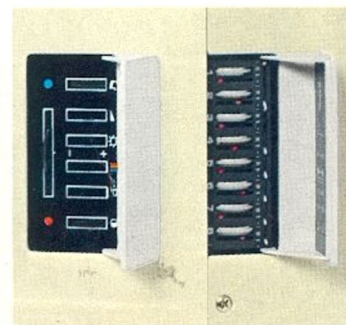

Ook dat is Blaupunkt-
Precisie, moderne zender-
programmering en afstem-
ming

Draadloos, op afstand bestuurd kijkplezier door ultrasonische afstandsbediening. Ook dat is Blaupunkt-precisie!

Afstandsbediening met impulsstoetsen voor volume, helderheid, kleurverzadiging en programmakeuze (voor- en terugwaarts). En natuurlijk ook voor aan/uit, wanneer het apparaat reeds in de „gereed-stand“ staat. Dat betekent dat de beeldbuis al wat

voorverwarmd is en de impulsen van de Omnitronic verwerkt kunnen worden. Tot maximaal 8 verschillende programma's kunnen langs elektronische weg voorgeprogrammeerd en ingeschakeld worden. De ultrasonische impulsgever is klein en heeft praktische regeltoetsen. De regeling geschiedt niet met sprongen, maar vloeiend. Op deze wijze is een puntzuivere instelling van kleurverzadiging of volume mogelijk. Een klein batterijtje zorgt voor de stroomvoorziening; bij normaal gebruik minstens een jaar lang.

De magische Tiptronic programmakeuze

De geringste aanraking met de vinger is voldoende. Door het even aantippen worden de programma's ingeschakeld. In een oogwenk en met de nauwkeurigheid van een computer. Tiptronic werkt geheel elektronisch, zonder contacten of schakelaars. Ook hier wordt het gekozen programma met een lampje aangegeven. Achter het cijfer licht het betreffende vlakje op.

Afstandsbediening voor helderheid, kleur en volume

Deze drie functies zijn het belangrijkste. Ze moeten regelmatig gewijzigd worden. En wel bij verandering van programma of zender, of wanneer op de late avond het geluid gewoon te hard is. Met de draad-afstandsbediening voor uw Blaupunkt kleurenontvanger maakt u het zich gemakkelijk. Een aansluiting voor deze afstandsbediening is aanwezig.