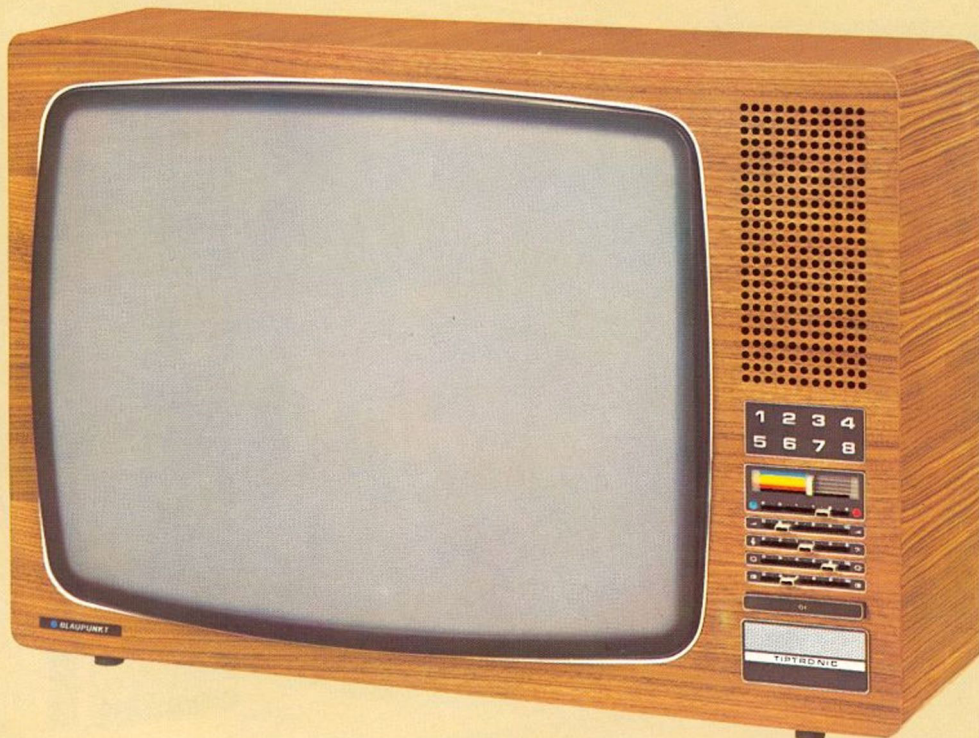

Volledig getransistoriseerd
en natuurlijk weer op mo-
dulenbasis. Aansluitmoge-
lijkheid voor afstandbedie-
ning.

Antenne-aankluiting VHF/
UHF 75 Ohm.

Afmetingen: B x H x D:
75 x 51,5 x 46,7 cm.

Het gebruik van schuifregelaars maakt exacte instelling van verschillende functies mogelijk, zo ook bij de Blaupunkt Cardona