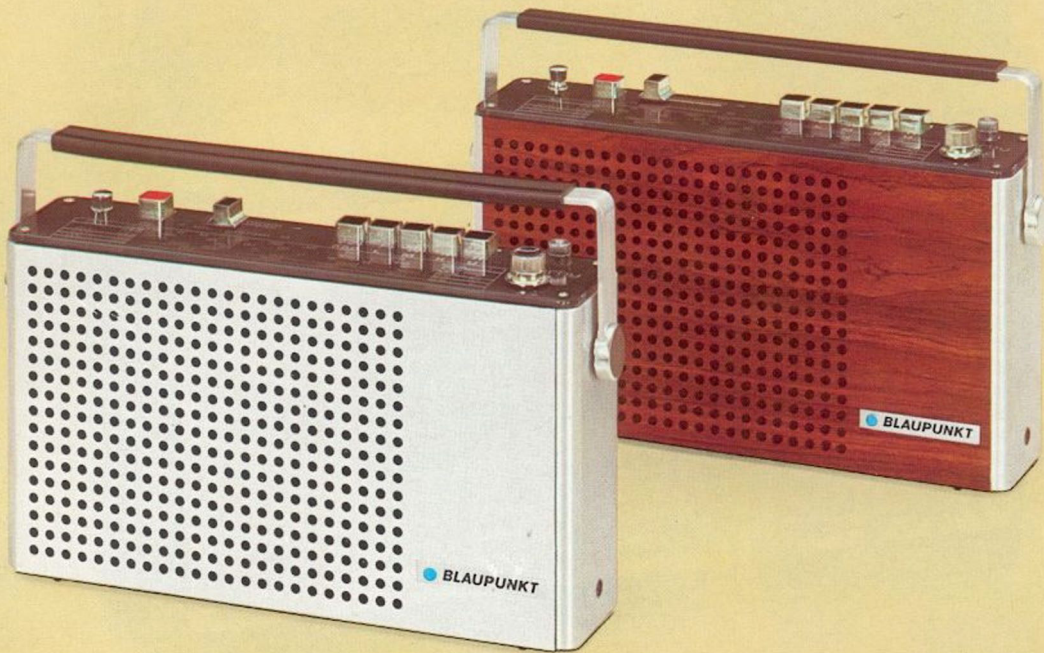

Aansluitbus voor oortelefoon. Voeding: 4 x 1,5 Volt babyzellen. Uitgangsvermogen: 0,5 Watt.

Kastuitvoering: zwarte kunststof kast, metalen front, opklapbare draagbeugel.

Afmetingen: 25 x 14 x 7 cm (B x H x D).

Nog meer voordelen biedt de NT-uitvoering door de eveneens ingebouwde netvoeding; dus overal direct gebruiksklaar.

De allround-portable. Opvallend in vormgeving, groots in geluidskwaliteit, en evenzo in ontvangst-

Blaupunkt portable radio's

Blaupunkt Derby

De ideale tweede radio voor thuis en onderweg. Alle golfbereiken, veel extra's. De portable voor veeleisende mensen. Fraaie vormgeving, meesterlijke techniek. Eigentijdse bediening door 6 vierkante druktoetsen en schuifregelaar voor volume. 4 Golfbereiken: FM, MG, KG en LG. Elektronische net/batterijomschakeling. Overal bedrijfsklaar door ingebouwde netadapter. Uitgangsvermogen: 2 Watt. Kast in notehout motief, palissander of parelwit. Afmetingen: 27 x 15,4 x 6,8 cm (B x H x D). Gewicht: 1,7 kg inkl. batterijen.

Blaupunkt portable radio's

Blaupunkt Derby Commander

Jong-modern-sportief. Dat is 'm. De Derby Commander. De feilloze, volg-zame portable voor beach-boys en go-go-girls, voor automobilisten, kampeers en kamerbewoners, voor iedereen die hoge eisen stelt aan weergave, vormgeving en handige bediening. 6 Golfbereiken: FM, 2 x KG, MG 1, MG 2 en LG.