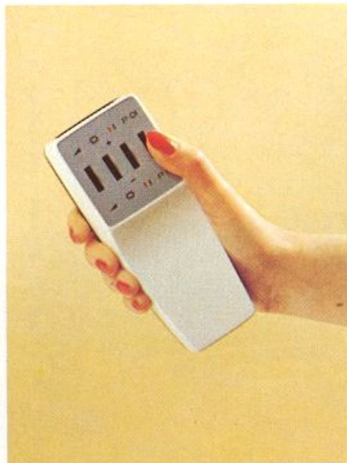

Ook dat is Blaupunkt-
Precisie, moderne zender-
programmering en afstem-
ming

Draadloos, op afstand bestuurd kijkplezier door ultrasonische afstandsbediening. Ook dat is Blaupunkt-precisie!

Afstandsbediening met impulsstoetsen voor volume, helderheid, kleurverzadiging en programmakeuze (voor- en terugwaarts). En natuurlijk ook voor aan/uit, wanneer het apparaat reeds in de „gereed-stand“ staat. Dat betekent dat de beeldbuis al wat

voorverwarmd is en de impulsen van de Omnitronic verwerkt kunnen worden. Tot maximaal 8 verschillende programma's kunnen langs elektronische weg voorgeprogrammeerd en ingeschakeld worden. De ultrasonische impulsgever is klein en heeft praktische regeltoetsen. De regeling geschiedt niet met sprongen, maar vloeiend. Op deze wijze is een puntzuivere instelling van kleurverzadiging of volume mogelijk. Een klein batterijtje zorgt voor de stroomvoorziening; bij normaal gebruik minstens een jaar lang.

De magische Tiptronic programmakeuze

De geringste aanraking met de vinger is voldoende. Door het even aantippen worden de programma's ingeschakeld. In een oogwenk en met de nauwkeurigheid van een computer. Tiptronic werkt geheel elektronisch, zonder contacten of schakelaars. Ook hier wordt het gekozen programma met een lampje aangegeven. Achter het cijfer licht het betreffende vlakje op.

Afstandsbediening voor helderheid, kleur en volume

Deze drie functies zijn het belangrijkste. Ze moeten regelmatig gewijzigd worden. En wel bij verandering van programma of zender, of wanneer op de late avond het geluid gewoon te hard is. Met de draad-afstandsbediening voor uw Blaupunkt kleurenontvanger maakt u het zich gemakkelijk. Een aansluiting voor deze afstandsbediening is aanwezig.