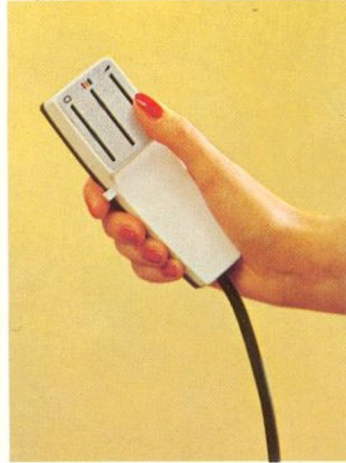

Ook dat is Blaupunkt-
Precisie, moderne zender-
programmering en afstem-
ming

Draadloos, op afstand bestuurd kijkplezier door ultrasonische afstandsbediening. Ook dat is Blaupunkt-precisie!

Afstandsbediening met impulsstoetsen voor volume, helderheid, kleurverzadiging en programmakeuze (voor- en terugwaarts). En natuurlijk ook voor aan/uit, wanneer het apparaat reeds in de „gereed-stand“ staat. Dat betekent dat de beeldbuis al wat

voorverwarmd is en de impulsen van de Omnitronic verwerkt kunnen worden. Tot maximaal 8 verschillende programma's kunnen langs elektronische weg voorgeprogrammeerd en ingeschakeld worden. De ultrasonische impulsgever is klein en heeft praktische regeltoetsen. De regeling geschiedt niet met sprongen, maar vloeiend. Op deze wijze is een puntzuivere instelling van kleurverzadiging of volume mogelijk. Een klein batterijtje zorgt voor de stroomvoorziening; bij normaal gebruik minstens een jaar lang.

De magische Tiptronic programmakeuze

De geringste aanraking met de vinger is voldoende. Door het even aantippen worden de programma's ingeschakeld. In een oogwenk en met de nauwkeurigheid van een computer. Tiptronic werkt geheel elektronisch, zonder contacten of schakelaars. Ook hier wordt het gekozen programma met een lampje aangegeven. Achter het cijfer licht het betreffende vlakje op.

Afstandsbediening voor helderheid, kleur en volume

Deze drie functies zijn het belangrijkste. Ze moeten regelmatig gewijzigd worden. En wel bij verandering van programma of zender, of wanneer op de late avond het geluid gewoon te hard is. Met de draad-afstandsbediening voor uw Blaupunkt kleurenontvanger maakt u het zich gemakkelijk. Een aansluiting voor deze afstandsbediening is aanwezig.