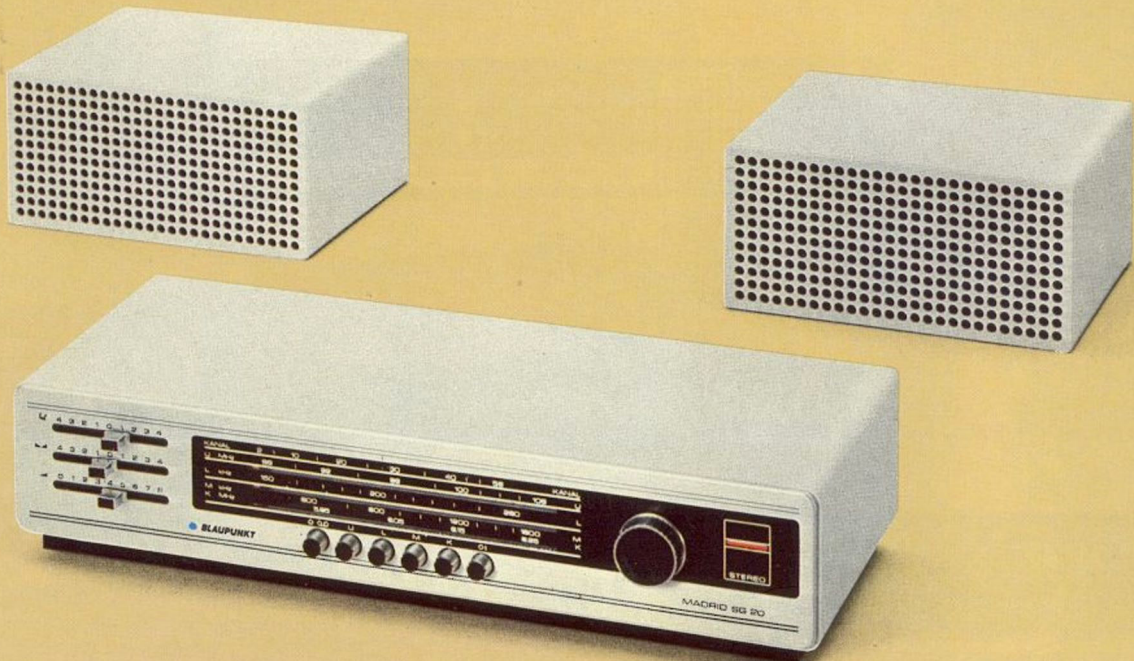

Stereo-radio's en stereo-cassetterecorders in het succesvolle softline-design in verschillende kleuren, ook voor u

Blaupunkt Madrid

De aantrekkelijk geprijsde stereo-ontvanger/versterker. Nu ook met Quadro-Sound. De modernste techniek voor weinig geld: 2 x 10 Watt muziekvermogen, 4 golfbereiken (FM, MG, KG, LG), 6 druktoetsen, moderne schuifregelaars voor volume, stereo-balans en klank. Stereodecoder met automatische mono-stereo-omschakeling. Stereo-indikatie. Softline-design in notehout dekor of parelwit. Afmetingen: (B x H x D) ca. 49 x 11 x 22 cm.

Blaupunkt HC 40

Geheel automatische stereo-cassetterecorder voor opname en weergave van stereo-programma's. Alle voordelen van de Compact-Cassette (klein, handig, gemakkelijk op te bergen) kunt u nu ook voor uw

stereo-installatie benutten. Technische extra's: opname-automaat, bandtelwerk, moderne druktoetsbediening. In vormgeving en kastuitvoering optimaal aangepast aan de Madrid Stereo. Kast in parelwit of notehout dekor, ca. 26,5 x 8 x 22 cm (B x H x D).