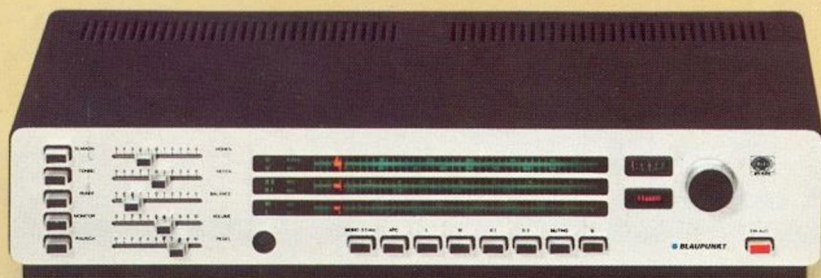

Blaupunkt HiFi-receiver Delta 6001

**2 x 60 Watt muziekvermogen, 2 x 40 Watt sinus.
Quadro-Sound
Stille afstemming
Ruisfilter**

Een moderne HiFi-Stereo-receiver die de eisen van de HiFi-norm DIN 45.500 op alle punten ruimschoots overtreft. Uitstekende stereo-ontvangst op de FM-band met AFC en stille afstemming (muting), verder geschikt voor ontvangst van MG,

KG 2 en LG. Unieke combinatie van niveau- en fysiologische volumeregeling. Verder schuifregelaars voor balans, hoge en lage tonen. Ruisfilter. Overzichtelijke afstemschalen, afstemmeter, aansluiting voor stereo-hoofdtelefoon aan de voorzijde. Quadro-Sound weergave (regelbaar). Kortsluitvaste eindtrappen door traagheidsloze, geheel elektronische beveiliging plus thermische beveiliging. Softline-design in Nextel-antraciet, geheel metalen front, ca. 61,5 x 13 x 39 cm (B x H x D). Aanbevolen luidsprekerboxen LAB 405, LAB 6001 en Quadro-Sound kogelbox.

Blaupunkt HiFi-receiver Delta 6002

**2 x 60 Watt muziekvermogen 2 x 40 Watt sinus.
Quadro-Sound
5 FM-zenderkeuzetoetsen**

Door de 5 voorprogrammeerbare FM-zendertoetsen is de directe FM-afstemming aanzienlijk vereenvoudigd. Directe omschakeling van één van deze toetsen naar een ander golfbereik is zonder meer mogelijk. Voor het overige komt de

technische conceptie in grote lijnen overeen met die van de Delta 6001. Behalve de 5 golfbereiken (FM, 2 x kortegolf, middengolf, langegolf) heeft de Delta 6002 ook uitschakelbare fijnafstemming (AFC) alsmede stille afstemming (muting). De eisen van DIN 45.000 worden op alle punten overtroffen. Veldsterkte-afstemmeter, vijf schuifregelaars, Quadro-Sound weergave, elektronische beveiliging van de eindtrappen. Softline-design in Nextel-antraciet, metalen front, ca. 64,5 x 13 x 29 cm (B x H x D). Aanbevolen luidsprekerboxen: LAB 405, LAB 6001 en Quadro-Sound kogelbox.