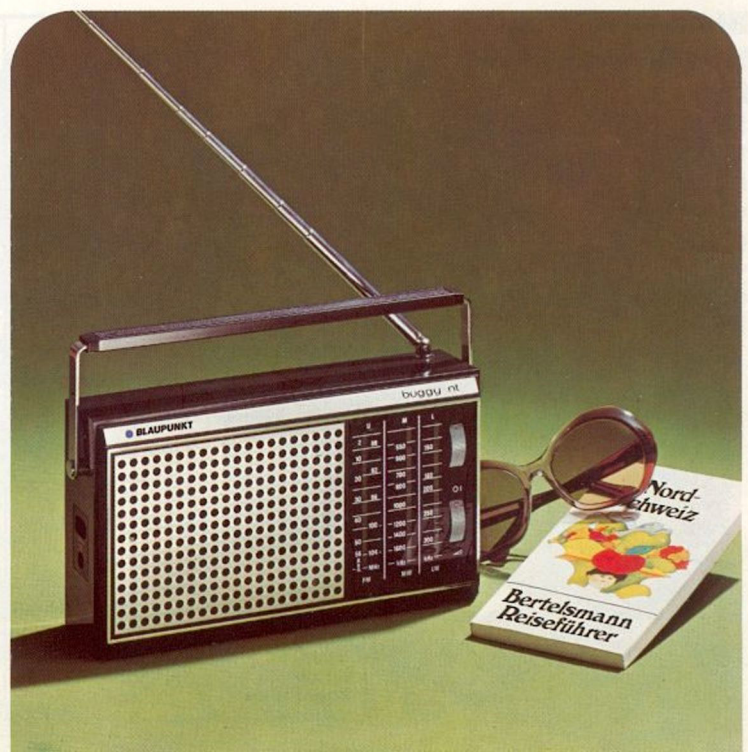

Blaupunkt Buggy NT

kwaliteit en selectiviteit. Op 3 golfbereiken: FM, MG en KG of FM, MG en LG.

Telescoopantenne voor zuivere ontvangst op de FM- en KG-band. Ingebouwde ferrietantenne voor middengolf.

Aansluitbus voor oortelefoon. Voeding: 4 x 1,5 Volt babyzellen. Uitgangsvermogen: 0,5 Watt.

Kastuitvoering: zwarte kunststof kast, metalen front, opklapbare draagbeugel.

Afmetingen: 25 x 14 x 7 cm (B x H x D).

Nog meer voordelen biedt de NT-uitvoering door de eveneens ingebouwde netvoeding; dus overal direct gebruiksklaar.

De allround-portable. Opvallend in vormgeving, groots in geluidskwaliteit, en evenzo in ontvangst-