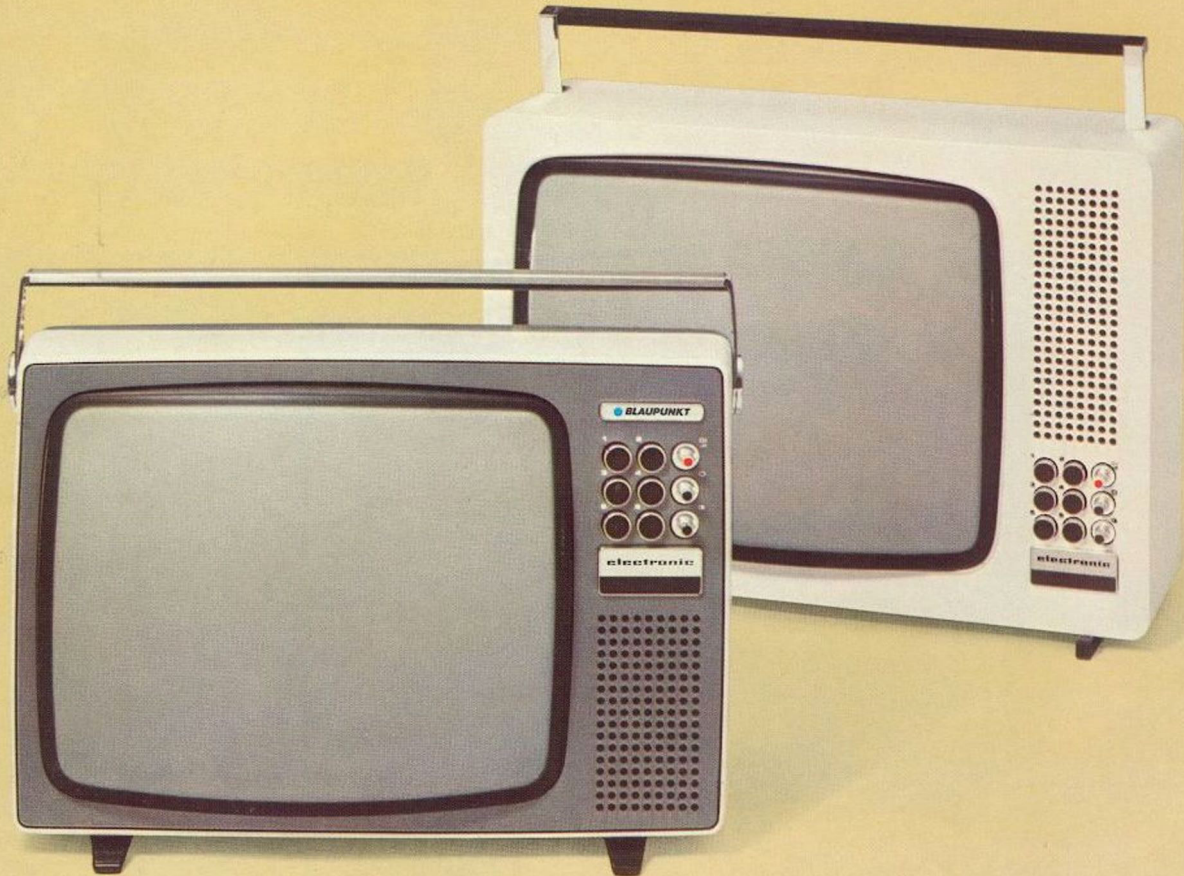

Blaupunkt draagbare televisieontvangers

Blaupunkt Jamaica

50-cm beeldscherm. Handige portable TV in moderne uitvoering. 6 Programma-selektors. Draai-regelaars voor volume, contrast en helderheid. Dubbele teleskoopantenne en aansluiting voor externe antenne. Aansluitbus voor extra luidspreker of oor-telefoon. Uitklapbare draagbeugel. Kastuitvoering: Notehout gematteerd of parelwit. Afmetingen: (B x H x D) 58 x 42 x 35 cm.

Blaupunkt Bermuda

Portable TV met 44-cm beeldscherm, 6 Omnimat-Electronic programmaselektors, 3 draaigelaars voor volume, contrast en helderheid. Luidspreker aan de voorzijde. Telescoopantenne en 75 Ohm antenneaansluiting. 24 Transistoren, 3 IC's, 48 diodes, 2 thyristors, 1 netgelijkrichter en 1 hoogspanningskaskade. Kastuitvoering: kunststof kast, lichtgrijs met staalgrijs front, wegklapbare handgreep. Afmetingen: (B x H x D) Gewicht: 12 kg. 51,5 x 36 x 32 cm.