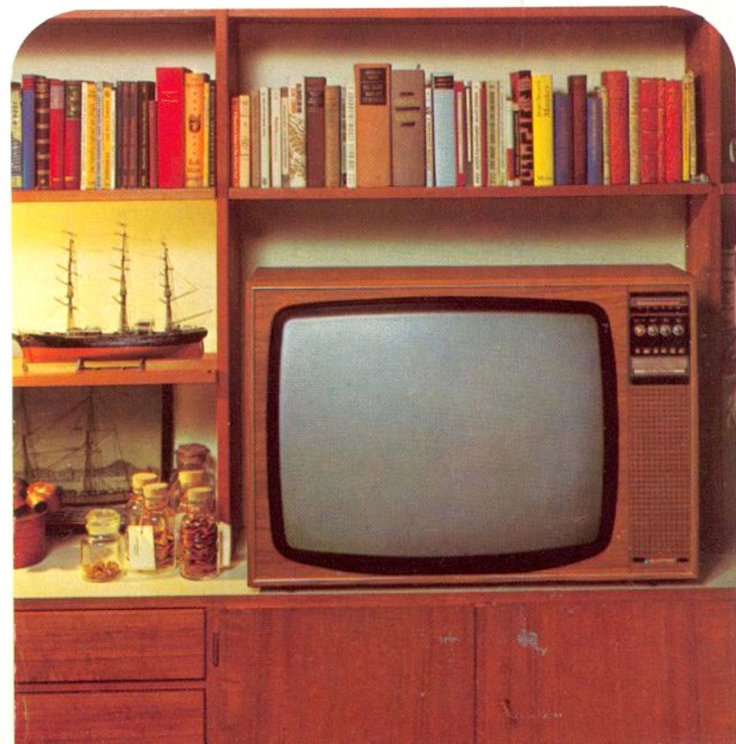

Blaupunkt Mantua
67-cm-kleurenbeeldbuis 110°
Tiptronic programmakeuze

De Blaupunkt Mantua is een stijlvol uitgevoerde kleurenontvanger met 67-cm beeldbuis in ruimtebesparende 110°-techniek waardoor plaatsing in wandbeugels geen problemen geeft. Na eenmaal voorprogrammeren van maximaal zes zenders is programmaomschakeling nog slechts een kwestie van een lichte

aanraking van één van de 6 Tiptronic-vlakjes. Na aanraking licht het betreffende vlakje op, zodat ook op afstand duidelijk zichtbaar is welke zender ontvangen wordt.

De Mantua heeft voorts 4 draairegelaars volume, klank, helderheid en contrast en een schuifregelaar voor een exakte instelling van de kleurverzadiging. De grote concertluidspreker is voor een natuurgetrouwe weergave aan de voorzijde geplaatst. Aansluiting voor afstandsbediening. Aansluiting. 75 Ohm VHF/UHF. Uitvoering: mat notehout
Afmetingen: (B x H x D): 74 x 51 x 47 cm