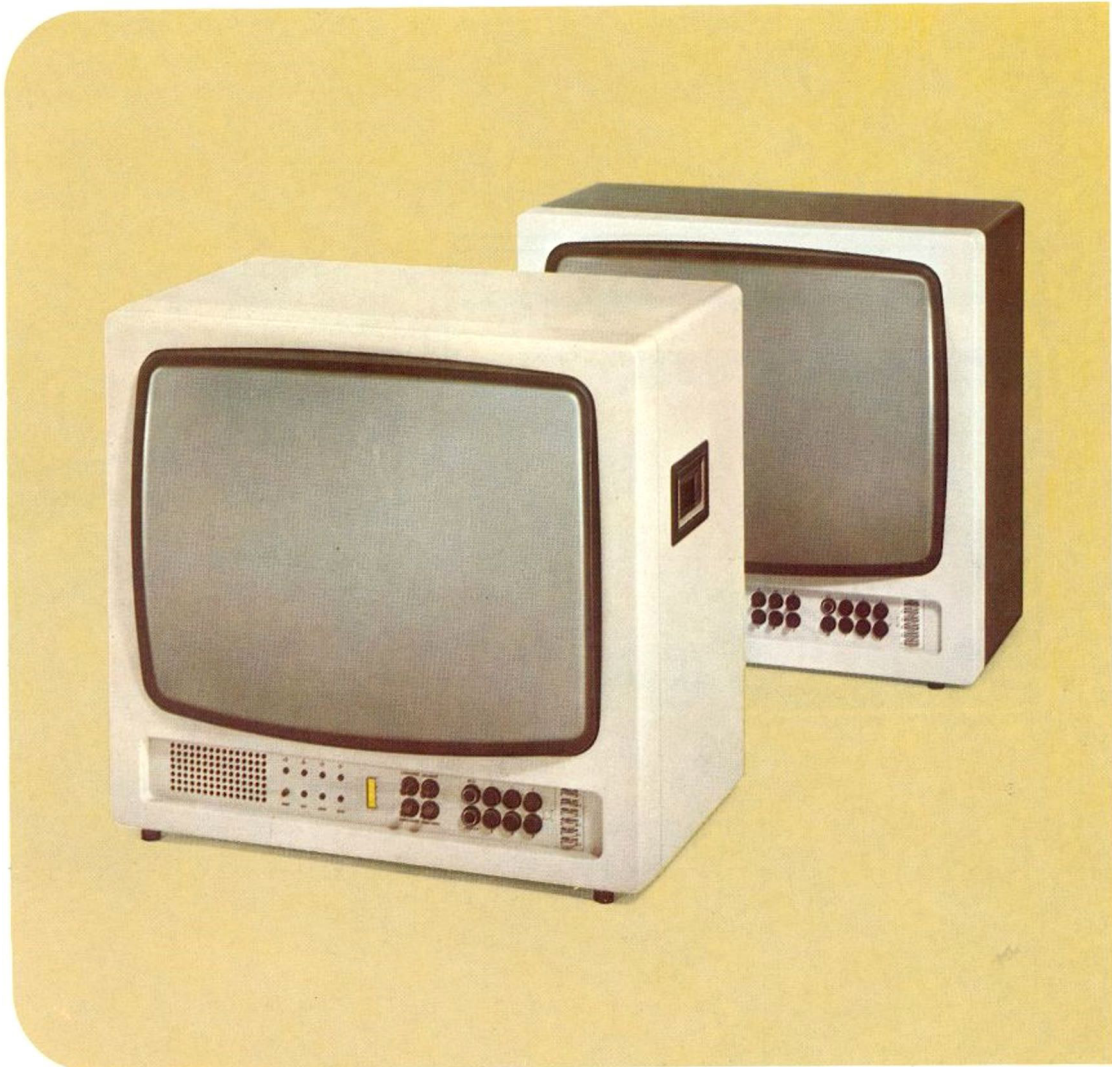

Blaupunkt Monitor C 2

Blaupunkt biedt in het kader van de Bosch communicatietechniek (Fabrikant van professionele studio's, zenders en ontvangstapparatuur) televisie-installaties voor scholen, bedrijven en studio's. Blaupunkt Monitor C 2 de ideale kleurenontvanger voor schooltelevisieuitzendingen naar keuze met of zonder video-aansluiting. Uitvoerige inlichtingen op aanvraag.

Blaupunkt Videomat Color Cassette-televisie van de toekomst (VCR)

Nu hoeft u geen enkele televisie-uitzending meer te missen. Want zelfs wanneer u niet thuis bent, neemt het apparaat uw favoriete programma's op (door middel van ingebouwde schakelklok) in zwart/wit of kleur. Ook kunt u een bepaald programma opnemen terwijl u zelf naar een ander programma kijkt. De ongecompliceerde aansluiting en eenvoudige bediening zijn ideale eigenschappen voor de toepassing van dit apparaat in brede kring.

Voor uitvoerige technische beschrijving en speciale toepassingsmogelijkheden verwijzen wij gaarne naar onze speciale VCR-brochure.