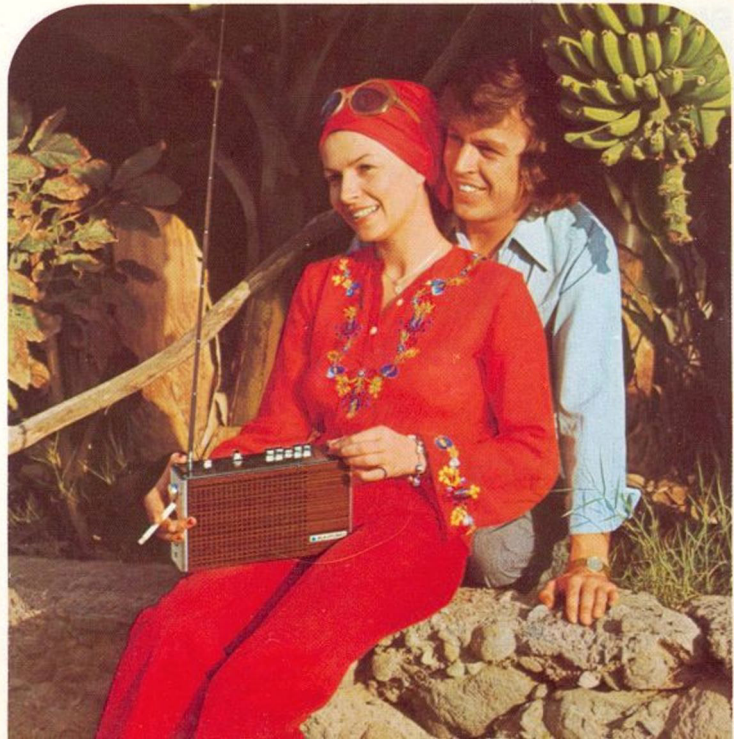

Blaupunkt portable radio's

Blaupunkt Derby

De ideale tweede radio voor thuis en onderweg. Alle golfbereiken, veel extra's. De portable voor veeleisende mensen. Fraaie vormgeving, meesterlijke techniek. Eigentijdse bediening door 6 vierkante druktoetsen en schuifregelaar voor volume. 4 Golfbereiken: FM, MG, KG en LG. Elektronische net/batterijomschakeling. Overal bedrijfsklaar door ingebouwde netadapter. Uitgangsvermogen: 2 Watt. Kast in notehout motief, palissander of parelwit. Afmetingen: 27 x 15,4 x 6,8 cm (B x H x D). Gewicht: 1,7 kg inkl. batterijen.