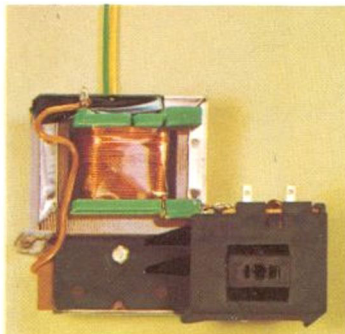

Om het geluid van de televisie met de koptelefoon te kunnen beluisteren, of om dit via een tweede luidspreker te kunnen weergeven, moet de televisieontvanger voorzien worden van een speciale aansluiting. De hiervoor apart leverbare inbouwset bevat een veiligheidstransformator die aan de VDE-eisen voldoet.