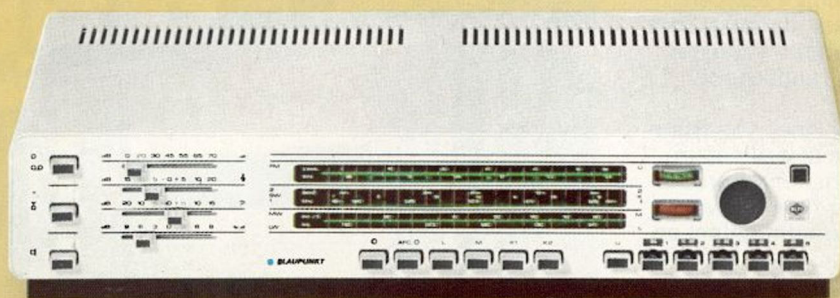

**Blaupunkt
HiFi-receiver
Delta 2091**

2 x 20 Watt muziekvermogen, 2 x 15 Watt sinus
Quadro-Sound

Met FM, MG, KG 1, KG 2, LG. 5 Golfbereiktoetsen (2 gespreide KG-banden) en 5 FM-zendertoetsen. Direkte omschakelmogelijkheid tussen golfbereiken en elke FM-zendertoets. De HiFi-norm DIN 45.500 wordt op alle punten overtroffen. Softline-design in Nextel-antraciet.

Notehout-dekor of parelwit, metalen front, ca. 59,5 x 12,5 x 28 cm (B x H x D). Aanbevolen luidsprekerboxen: LAB 207, 208 en Quadro-Sound kogelbox.

**Blaupunkt
HiFi-receiver
Delta 3091**

2 x 30 Watt muziekvermogen, 2 x 25 Watt sinus
Quadro-Sound

FM, MG, KG 1, KG 2, LG. Geluids-regiecentrum met studio schuifregelaars. Niveauregelaar voor optimale aanpassing aan de individuele oorgevoeligheid. Präsenz-toets. De HiFi-norm DIN 45.500 wordt op alle punten ruimschoots overtroffen.

Softline-design in Nextel-antraciet, notehout-dekor of parelwit, geheel metalen front, ca. 59,5 x 12,5 x 28 cm. Aanbevolen luidsprekers: LAB 307, 308 en Quadro-Sound kogelbox.