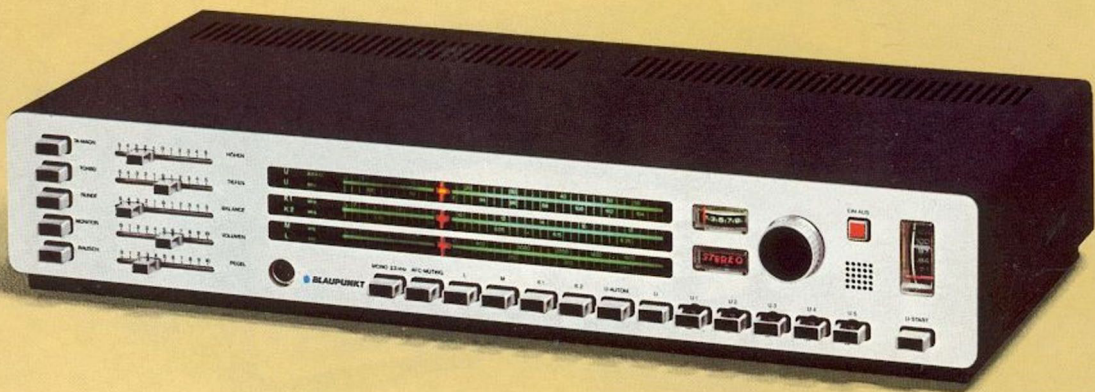

**Blaupunkt
HiFi-receiver
Delta 6003**

2 x 60 Watt muziekvermogen, 2 x 40 Watt sinus. Quadro-Sound. Geheel elektronische FM-zenderzoekautomaat met frequentie-aanduiding Ultrasonische afstandsbediening

Een HiFi-Stereo-receiver met zeer veel bedieningskomfort door o. a. elektronische zenderzoekautomaat met frequentie-aanduiding, die met behulp van ultrasonische afstandsbediening ook vanuit uw gemakkelijke stoel in werking kan worden gesteld. Met FM-zendertoetsen kunt u 5 voorgeprogrammeerde zenders direct kiezen. Golfbereiken: FM, middengolf, 2 x kortegolf, langegolf. Natuurlijk is deze HiFi-receiver ook voor Quadro-Sound-weergave geschikt en heeft alle bedrijfs- en bedieningsvoordelen van de Delta 6001, resp. 6002. De eisen van de HiFi-norm DIN 45.500 worden op alle punten ruimschoots overtroffen.

Bijzonderheden

FM-ontvangstdeel met 3-voudige diode-afstemming. FM-voortrap met FET. 5 FM-MF-trappen. Keramisch filter met 2 dubbel-resonators. Stereo-decoder met geïntegreerde schakeling. 3,5 kHz-interferentiefilter. Antenne-aansluitingen voor FM-dichtbijontvangst (- 20 dB). Verlichte schaalwijzer.

Veldsterkte-afhankelijke afstemmeter. Frequentie-indikatiemeter voor de FM-toetsen en FM-zoekautomaat. Aansluiting hoofdtelefoon aan de voorzijde. Quadro-Sound-weergave (inschakelbaar in 2 trappen regelbaar). Optimale volumeregeling door gescheiden regeling voor niveau (lineair) en volume (fysiologisch). Kortsluitvaste eindtrappen door traagheidsloze elektronische beveiliging plus thermoschakelaar. Softline-design in Nextel-antraciet, geheel metalen front, ca. 64,5 x 13 x 29 cm (B x H x D). Aanbevolen luidsprekerboxen: LAB 405, LAB 6001 en Quadro-Sound kogelbox.