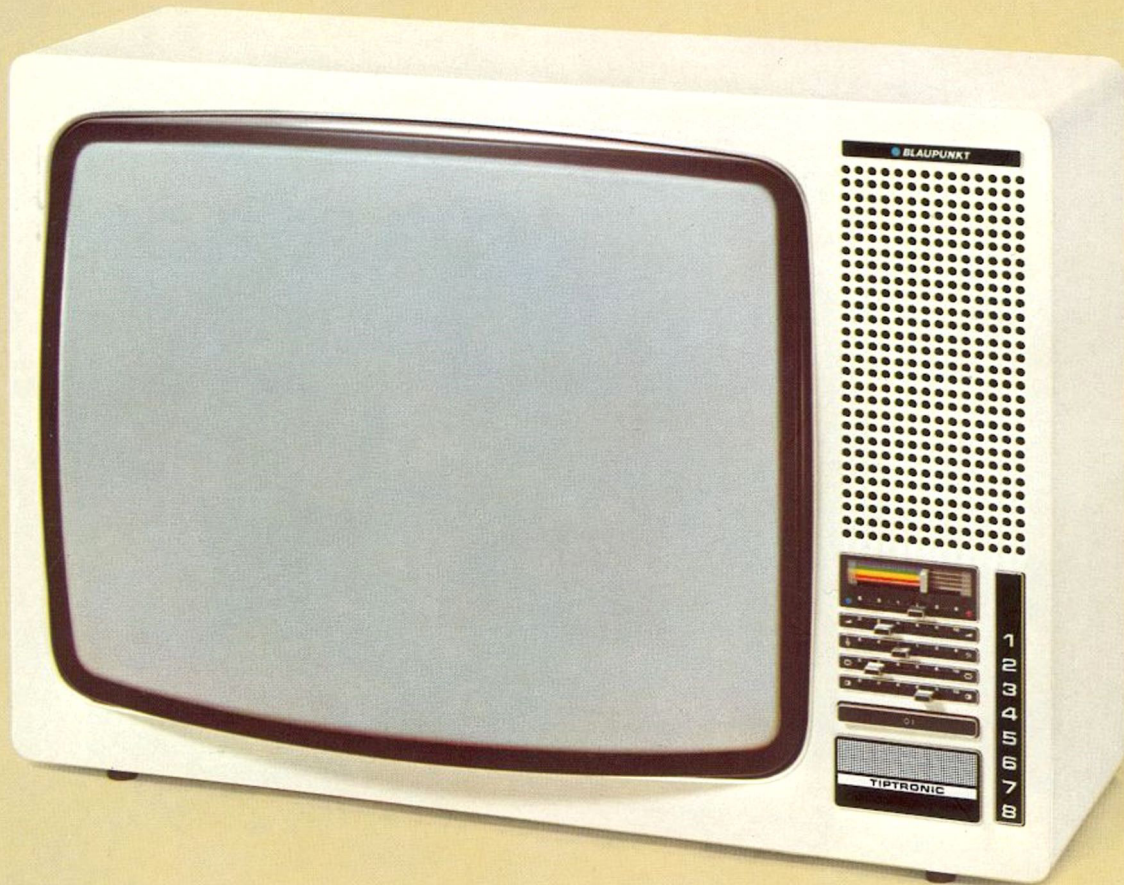

Moderne techniek en vooruitstrevende vormgeving laten zich uitstekend combineren. Voorbeeld? Blaupunkt Santiago!

Blaupunkt Santiago

67-cm kleurenbeeldscherm
110°

Comfortabele bedienings-
techniek

Moderne schuifregelaars
Elegant Softline-design

Moderne halfgeleider-
techniek, aantrekkelijke vorm-
geving en briljante kleuren-
beelden. Dat zijn nog maar
enkele aspecten van de
Blaupunkt Santiago Color.
Ook het geluid werd niet
vergeten, daarom werd de
grote concertluidspreker
aan de voorzijde geplaatst.
Op het overzichtelijke
bedieningspaneel vallen
de zes schuifregelaars op
voor exacte instelling van
kleurverzadiging, kleur-
balans, volume, toon,
helderheid en contrast.
8 Tiptronic programmtoe-
tzen maken een snelle pro-
bleemloze overschakeling
van het ene naar het andere
programma mogelijk. Ver-
lichte cijfers geven aan
welk programma is inge-

schakeld. Koele, stroom-
besparende halfgeleiders
in plaats van hete buizen.
Voor een lang en onbe-
zorgd kleurrijk kijkplezier.
Aansluitmogelijkheid voor
afstandsbediening FG 271.
Softline kast in notehout
dekor of parelwit, ca. 75 x
51,5 x 47 cm (B x H x D).