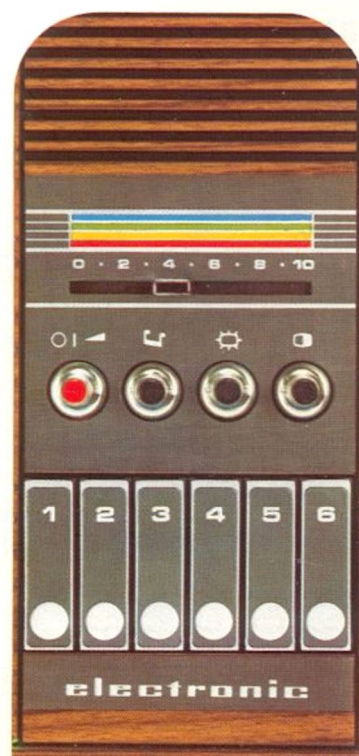

**Blaupunkt
Manila Color**
67-cm-kleurenbeeld 110°
Magische Tiptronic
programmakeuze.
Scanform-Design

Perfekte techniek, optimaal bedieningscomfort en het strakke Scanform-design zijn enkele uiterlijke kenmerken van deze opvallende kleurenontvanger. Voeg daarbij de perfecte techniek, natuurlijk geheel uitgevoerd in transistor-techniek voor een lange, lange levensduur en u heeft nu al een goed beeld van de Manila.

Ook de bediening draagt daartoe in niet geringe mate bij, eenvoudig en toch precies.

Met 6 Tiptronic programma-toetsen en een schuifregelaar voor de kleurverzadiging.

De aan de voorzijde geplaatste concertluidspreker

zorgt voor een natuurgetrouwe weergave, ook van de kleinste geluidsnuances.

Verder zijn er drie draaigelaars voor volume, helderheid en contrast. En een 75 Ohm antenne-aansluiting voor VHF/UHF. En natuurlijk ontbreekt de aansluiting voor afstandsbediening niet (FG 271). Kastuitvoering: Scanform-design in licht gematteerd notehout.

Afmetingen: (B x H x D):
73,9 x 51,4 x 46,7 cm.