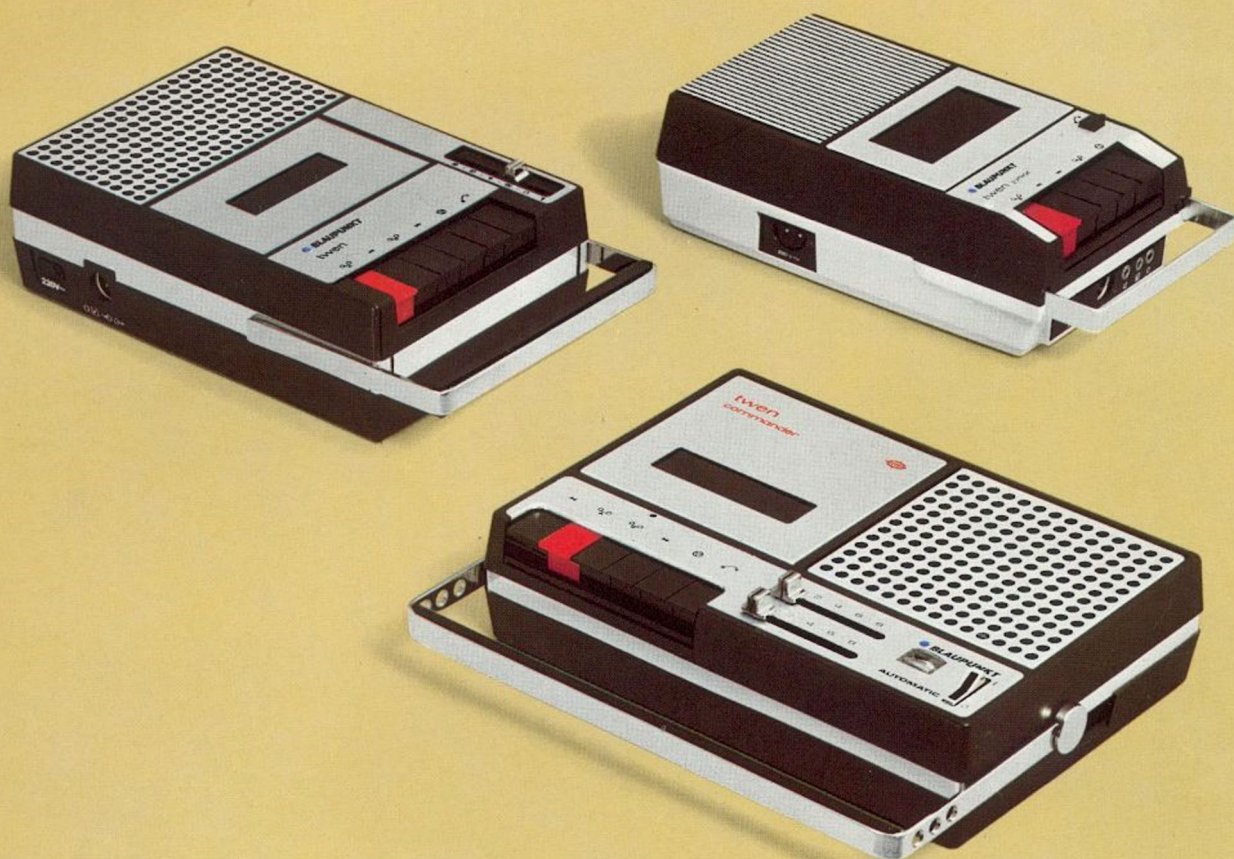

Blaupunkt cassetterecorder

Blaupunkt Twen Junior

Druktoetsbediening. Universele voeding door batterijen of via ingebouwde netadapter. Kunststof kast in lichtgrijs/zwart, ca. 13 x 24,5 x 7 cm; ca. 1,8 kg. Inklusief mikrofoon.

Blaupunkt Twen

Schuifregelaar voor volume. Automatische sterkteregeling bij opname. Universele voedingsmogelijkheden: batterijen of via ingebouwde netadapter. Zwarte kunststof kast met zilverkleurig front; inschuifbare metalen draagbeugel, ca. 16,5 x 22 x 6 cm; ca. 1,9 kg. Accessoires: Mikrofoon, DIN-overspeelkabel en netsnoer.

Blaupunkt Twen Commander

Luxe cassetterecorder met 6 druktoetsen. 2 Schuifregelaars voor volume en toon. 2 Ingebouwde luidsprekers (hoge- en lage tonen). Uitgangsvermogen 7 Watt. Automatische sterkteregeling bij opname (schakelbaar) Uitstuur- en batterijcontrole. Universele voeding door batterijen of ingebouwde netvoeding. Zwarte kunststof kast met zilverkleurig front, inklapbare draagbeugel, ca. 27 x 18,5 x 6 cm; ca. 2,3 kg zonder batterijen. Toebehoren: Mikrofoon met afstandsbediening en standaard, DIN-overspeelkabel en netsnoer.