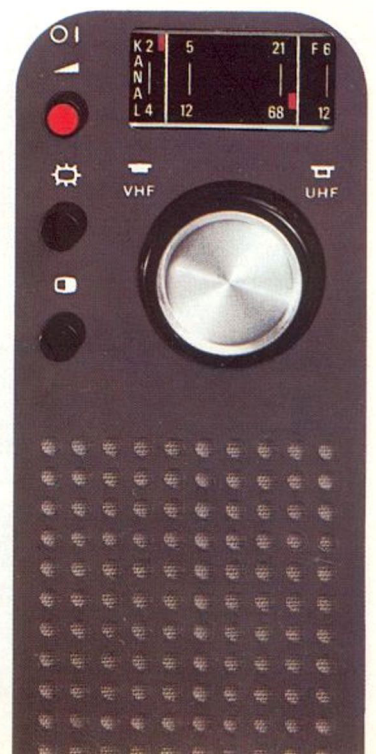

Blaupunkt Scout Sport

24-cm portable TV

De handige meenemer Sportieve uitvoering

De Scout Sport is een all-transistor portable TV met 34-cm beeldscherm. Met „Duplex-snel“ programmakeuzeknop voor ontvangst van alle programma's. Of u nu thuis bent of buiten. Voeding: 12-volt auto-accu (via speciale kabel) of lichtnet. Grote telescoopantenne. Regelaars voor volume, helderheid en contrast. Gering stroomverbruik.

Moderne kastuitvoering met sportieve draagbeugel, zilverkleurig met mat zwart. Afmetingen: (B x H x D): 31,2 x 19,8 x 24,3 cm. Gewicht 5,2 kg.