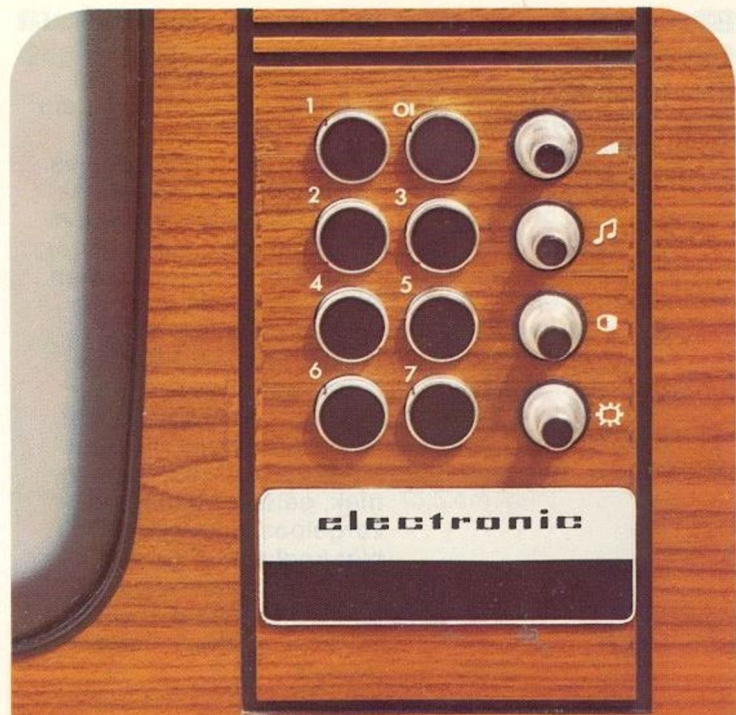

Blaupunkt Bermuda

Portable TV met 44-cm beeldscherm, 6 Omnimat-Electronic programmaselektors, 3 draaigelaars voor volume, contrast en helderheid. Luidspreker aan de voorzijde. Telescoopantenne en 75 Ohm antenneaansluiting. 24 Transistoren, 3 IC's, 48 diodes, 2 thyristors, 1 netgelijkrichter en 1 hoogspanningskaskade. Kastuitvoering: kunststof kast, lichtgrijs met staalgrijs front, wegklapbare handgreep. Afmetingen: (B x H x D) Gewicht: 12 kg. 51,5 x 36 x 32 cm.

Blaupunkt zwart/wit televisie in scanform-design

Blaupunkt Torino

Deze 61-cm zwart/wit-ontvanger overtreft ruimschoots de eisen welke aan een modern televisietoestel worden gesteld. Technische perfectie, eenvoudige bediening en exclusieve kastuitvoering kenmerken de Torino. Met voorinstelmogelijkheid van zes verschillende programma's. Aansluitmogelijkheid voor afstandsbediening (FG 260). 75 Ohm antenneaansluiting, gecombineerd voor UHF en VHF. Kastuitvoering: edelhout, licht gematteerd, bronskleurig beeldmasker. Afmetingen: (B x H x D) 70,4 x 48,8 x 38,7 cm.

Blaupunkt Milano

Een 61-cm zwart/wit ontvanger in moderne strakke vormgeving, buitengewone technische prestaties en eenvoudige bediening. Twee verschillende kastuitvoeringen met een fraai en overzichtelijk bedieningspaneel geven de Milano het predikaat exclusief. Met 7 vooraf instelbare programmatoetsen. Aansluitmogelijkheid voor afstandsbediening. 75 Ohm UHF/VHF-antenneaansluiting. Kastuitvoeringen: notehout structuur of geheel parel-wit. Afmetingen: B x H x D 70,2 x 48,7 x 41,9 cm.