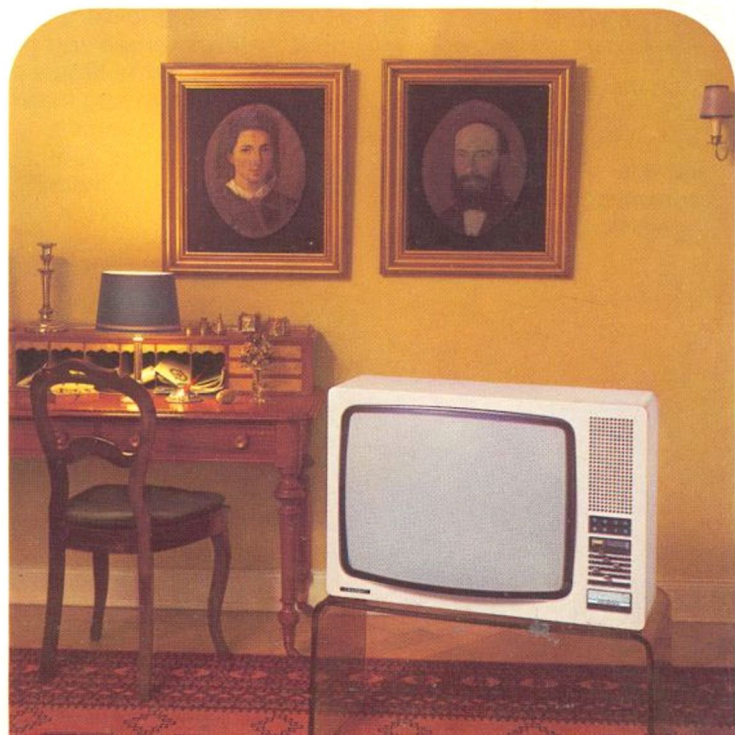

Het gebruik van schuifregelaars maakt exacte instelling van verschillende functies mogelijk, zo ook bij de Blaupunkt Cardona

**Blaupunkt
Cardona Color**
67-cm kleurenbeeldbuis
110°
Elegante Softline-design
Tiptronic programmtoetsen
Moderne schuifregelaars

al ingeschakeld, bliksemsnel, en met optische indicatie. Moderne halfgeleidertechniek voor een lange levensduur, gering stroomverbruik en daardoor vrijwel geen warmteontwikkeling.

Soepel bedienbare schuifregelaars voor exacte instelling van kleurverzadiging, kleurbalans, volume, toon, helderheid en contrast.

Softline-design is een uitvoering die zich gemakkelijk aan elk interieur laat aanpassen, stijlvol, elegant, zonder opdringerig te worden.

Uitvoering in notehout of parelwit met afmetingen: (B x H x D): ca. 75 x 51,5 x 46,5 cm.

Magische programma-omschakeling door beproefde Tiptronictechniek. Door een vederlichte aanraking is het gewenste programma