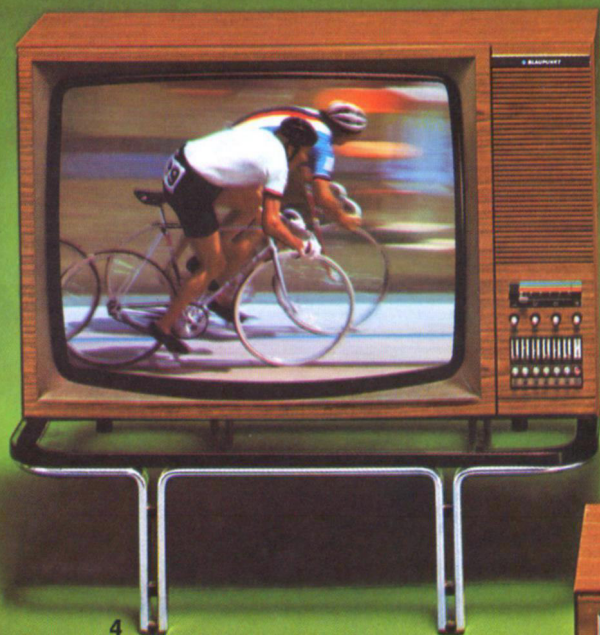

3 Blaupunkt Oregon Color

56-cm-Farbbildschirm

Moderner Farbfernseher im anpassungsfähigen Scanform-Look. Mit viel Technik für ungetrübte „Bunte Abende“. Und unkomplizierten Bedienungselementen für exakte Programmwahl (6 Programm-Selektoren) und bequemste Abstimmung.

Anschlußmöglichkeit für Fernbedienung FG 271.

Gehäuse und Maße: Edelholz hell mattiert; 68 x 48 x 50,5 cm (B x H x T).

4 Blaupunkt Montana Color

67-cm-Farbbildschirm 110°

Raffinierte Technik, anspruchsvolles Design, moderner Bedienungskomfort. Das ist die Unterhaltungselektronik von morgen. Blaupunkt bietet sie mit diesem Gerät in 110°-Kompakttechnik schon heute.

Fernbedienungsanschluß für FG 271.

Gehäuse und Maße: Edelholz hell mattiert, silberfarbige Bildschirmblende; 78,5 x 53,5 x 48 cm (B x H x T).

5 Blaupunkt Arkona Color

66-cm-Farbbildschirm 110°

Attraktives Farbfernsehgerät mit 110°-Ablenktechnik. Dadurch ist es ideal für Schrank- und Regalwände geeignet. 7 Electronic-Programmähltasten, moderne Flachbahnregler sowie noch besserer UHF-Fernempfang durch Streifenleiter-Technik im Tuner. Anschlußmöglichkeit für Fernbedienung Color Omnimat oder FG 271.

Gehäuse und Maße: Nußbaum natur oder perlweiß; 75,5 x 52,5 x 46 cm (B x H x T).

4

5

6 Blaupunkt Mauritius Color

67-cm-Farbbildschirm

Perfekte Technik, komfortable Ausstattung und gelungenes Scanform-Design sind die besonderen Merkmale dieses Farbfernsehers. Lassen Sie sich durch die naturgetreue Wiedergabe von Farbsendungen im attraktiven 67-cm-Großbild faszinieren.

Fernbedienungsanschluß für FG 271.

Gehäuse und Maße: Edelholz hell mattiert, silberfarbige Bildschirmblende; 78,5 x 53 x 57,5 cm (B x H x T).

6