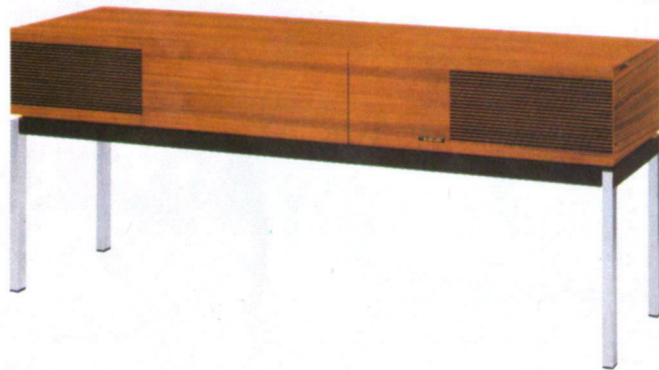

Blaupunkt Arizona

Elegante Stereo-Konzerttruhe im modernen, langgestreckten Anbau-Design mit 4-Bereich-Stereo-Super, Stereo-Plattenwechsler und passender Stereo-Lautsprecher-Kombination.

Gehäuse: Nußbaum natur mattiert mit mattschwarz lackiertem oder hochglanzverchromtem Fußgestell oder in perlweiß mit hochglanzverchromtem Fußgestell.

Maße: ca. 152,5 cm breit, ca. 66 cm hoch, ca. 47 cm tief.