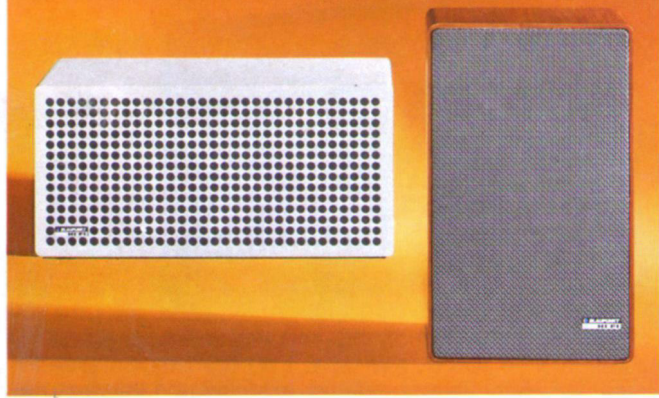

Blaupunkt Lautsprecherboxen

Blaupunkt baut Hi-Fi-Lautsprecherboxen, deren Technik höchsten Hi-Fi-Anforderungen entspricht. Weil Blaupunkt auch auf diesem Sektor enorme Erfahrungen hat. Mit unseren Hi-Fi-Lautsprecherboxen hören Sie wirklich das, was Ihre Hi-Fi-Stereo-Anlage zu leisten vermag. Unverfälscht. Ton für Ton. Vom tiefsten Orgelklang bis zu den spitzesten Trompetentönen.

Blaupunkt Arizona

Elegante Stereo-Konzerttruhe im modernen, langgestreckten Anbau-Design mit 4-Bereich-Stereo-Super, Stereo-Plattenwechsler und passender Stereo-Lautsprecher-Kombination.

Gehäuse: Nußbaum natur mattiert mit mattschwarz lackiertem oder hochglanzverchromtem Fußgestell oder in perlweiß mit hochglanzverchromtem Fußgestell.

Maße: ca. 152,5 cm breit, ca. 66 cm hoch, ca. 47 cm tief.

Blaupunkt Radio-Recorder und Cassetten-Recorder. Das große Musikvergnügen.

Egal wo Sie sind, egal was Sie hören – ein Blaupunkt Twen verbreitet immer Stimmung und gute Laune. Twen NT und Twen de Luxe – Cassetten-Recorder für jede Gelegenheit und jeden Geschmack. Mit schicken Gehäusen, sportlichem Griff und erstaunlichem Bedienungskomfort.

31 Blaupunkt Twen NT

Eingebautes Netzteil. Schwarzes Kunststoffgehäuse, Front in Palisander-Dekor, einschiebbarer Metalltragebügel, 16,5 x 20,5 x 6,5 cm; ca. 1,8 kg ohne Batterien.

32 Blaupunkt Twen de Luxe

Eingebautes Netzteil. Schwarzes Kunststoffgehäuse, silberfarbige Alu-Front mit Leinenschliffstruktur, einschiebbarer Metalltragebügel, 27 x 16,5 x 6,5 cm; ca. 2,2 kg ohne Batterien.

29 Blaupunkt Bari CR