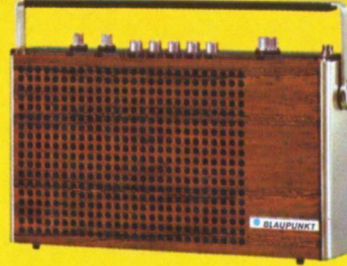

Blaupunkt Derby H

Heim/Freizeit-Koffergerät der Luxusklasse. Schick im Design, wertvoll in der Ausstattung, meisterhaft in der Technik. Eingebautes Netzteil und automatische Batterie-/Netz-Umschaltung. UKW, KW 49 m, MW, LW. Stabiles Gehäuse in Nußbaum- oder Palisander-Dekor oder in perlweiß. 29,5 x 16,8 x 7,4 cm; ca. 2,5 kg mit Batterien.