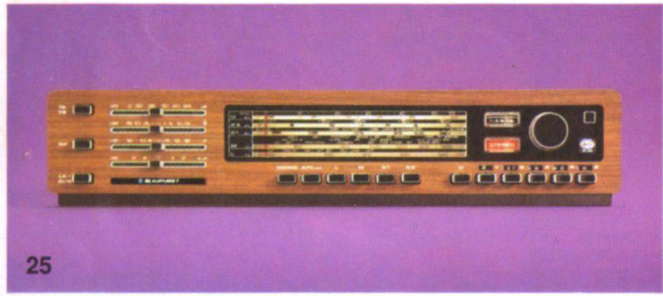

23 Blaupunkt Granada Stereo

Das modern-flache Steuergerät im regalgünstigen Kompakt-Design. Mit passenden und speziell auf das Gerät abgestimmten Lautsprecherboxen. Und das sind die technischen Besonderheiten: 2 x 10 Watt Musikleistung, UKW und Mittelwelle, denkbar einfachste Bedienung durch 6 Drucktasten, Automatik-Stereo-Decoder, automatische Mono-Stereo-Umschaltung, Stereo-Anzeige, Stereo-Balance-Regelung, gehörriichtige Lautstärkeregelung. Softline-Design in Nußbaum-Dekor oder perlweiß, Front in Metall-Finish; ca. 42 x 8,5 x 18 cm (B x H x T). Boxen LAB 062: Softline-Design in Nußbaum-Dekor oder perlweiß; ca. 25 x 12,1 x 20 cm.

27

27 Blaupunkt Hi-Fi-Receiver STG 5091

Hi-Fi-Steuergerät (DIN 45.500) der Spitzenklasse. Höchster Bedienungskomfort durch vollelektronischen UKW-Sendersuchlauf mit Frequenzanzeige. 2 x 50 Watt Musikleistung (2 x 40 Watt Sinusdauer). Professionelle Studio-