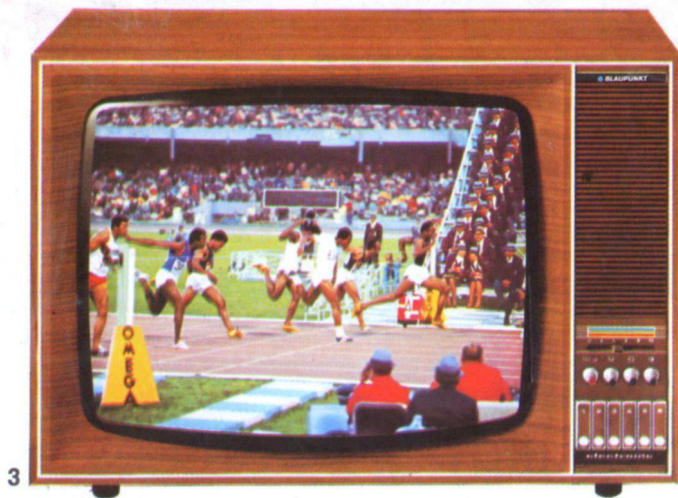

3 Blaupunkt Oregon Color

56-cm-Farbbildschirm

Moderner Farbfernseher im anpassungsfähigen Scanform-Look. Mit viel Technik für ungetrübte „Bunte Abende“. Und unkomplizierten Bedienungselementen für exakte Programmwahl (6 Programm-Selektoren) und bequemste Abstimmung.

Anschlußmöglichkeit für Fernbedienung FG 271.

Gehäuse und Maße: Edelholz hell mattiert; 68 x 48 x 50,5 cm (B x H x T).

4 Blaupunkt Montana Color

67-cm-Farbbildschirm 110°

Raffinierte Technik, anspruchsvolles Design, moderner Bedienungskomfort. Das ist die Unterhaltungselektronik von morgen. Blaupunkt bietet sie mit diesem Gerät in 110°-Kompakttechnik schon heute.

Fernbedienungsanschluß für FG 271.

Gehäuse und Maße: Edelholz hell mattiert, silberfarbige Bildschirmblende; 78,5 x 53,5 x 48 cm (B x H x T).

5 Blaupunkt Arkona Color

66-cm-Farbbildschirm 110°

Attraktives Farbfernsehgerät mit 110°-Ablenktechnik. Dadurch ist es ideal für Schrank- und Regalwände geeignet. 7 Electronic-Programmähltasten, moderne Flachbahnregler sowie noch besserer UHF-Fernempfang durch Streifenleiter-Technik im Tuner. Anschlußmöglichkeit für Fernbedienung Color Omnimat oder FG 271.

Gehäuse und Maße: Nußbaum natur oder perlweiß; 75,5 x 52,5 x 46 cm (B x H x T).