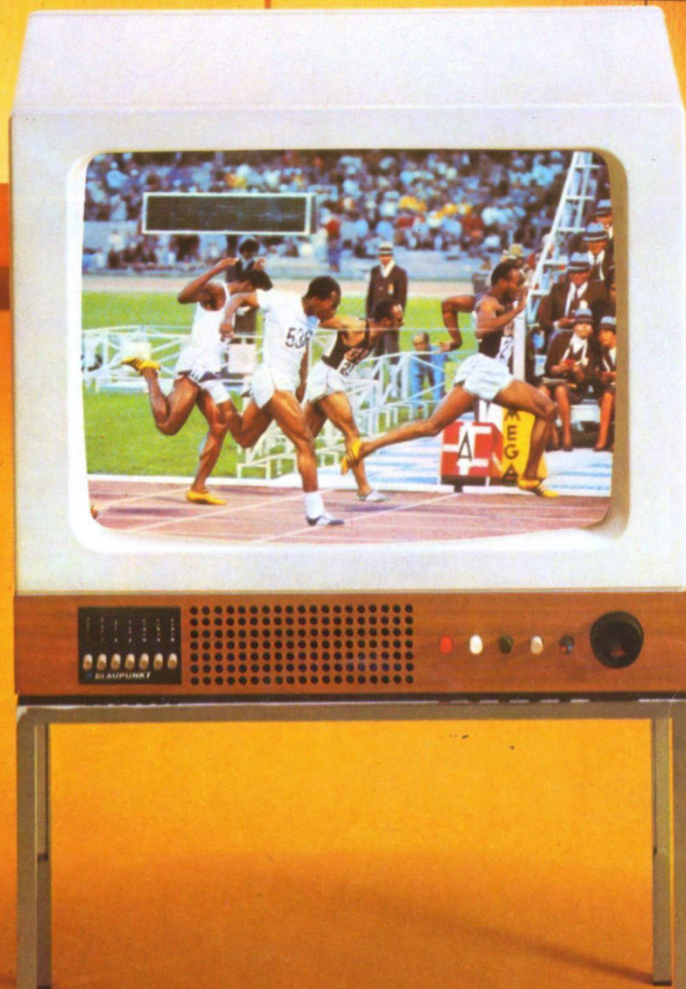

Fernbedienungsanschluß für FG 271.

Gehäuse und Maße: Edelholz hell mattiert, silberfarbige Bildschirmblende; 78,5 x 53 x 57,5 cm (B x H x T).

6

7

7

8

8 Blaupunkt CTV 2007 67-cm-Farbbildschirm

Wenn Sie modernen Wohnstil bevorzugen, wird Ihnen dieses neuzeitliche Farbfernseh-Standgerät bestimmt zusagen. Gehäuse und Maße: Edelholz mit perlweißer Polystyrol-Oberfläche, seidenmatt. Sockel Nußbaum natur mattiert oder Palisander mattiert. Hochglanz-verchromtes Vierkant-Stahlrohrgestell. 67,5 x 102,5 x 57,5 cm (B x H x T).

7 Blaupunkt Valencia Color

66-cm-Farbbildschirm

Ferngesteuerter Farbfernsehgenuß. Das ist der bequemste „Bunte Abend“, den Sie sich machen können. Durch Valencia Color und sein vollkommen externes Steuerpult, in dem sämtliche Bedienfunktionen zusammengefaßt sind (9).