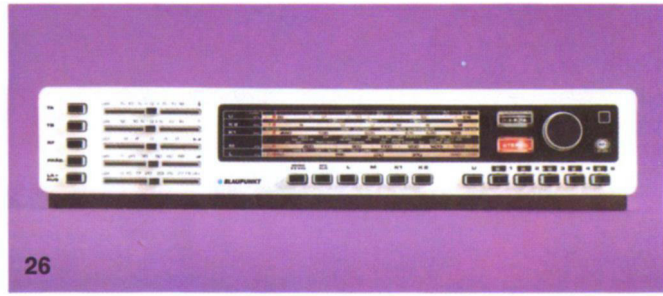

26

26 Blaupunkt Hi-Fi-Receiver STG 3091

Hi-Fi-Steuergerät (DIN 45.500) mit beispielhafter Studio-Technik: 2 x 30 Watt Musikleistung (2 x 25 Watt Sinusdauer), Studio-Flachbahn-Pegel-Regler, Präsenz-Taste, Signal-Selektoren für Rundfunk/Tonband/Schallplatte, hochwertigem Empfangsteil, leistungsstarkem NF-Teil mit Überlastungs-Schutzschaltung, eingebautem Entzerrer-Vorverstärker. Softline-Design in perlweiß seidenmatt lackiert oder Nußbaum-Dekor, 59,5 x 12,5 x 28 cm (B x H x T). Empfohlene Blaupunkt-Lautsprecherboxen: LAB 307, 308, 405.