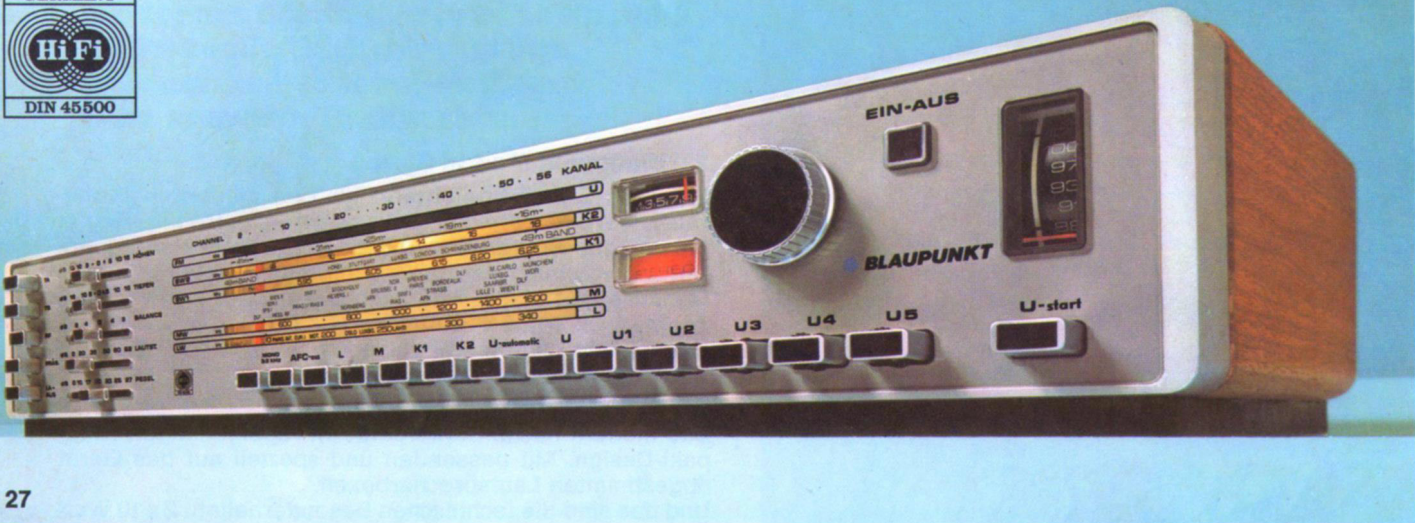

21 Blaupunkt PLW 921

Plattenwechsler der Sonderklasse für alle Stereo- und Mono-Schallplatten. 4 Drehzahlen, automatische Plattengrößenabtastung. Einfachste Handhabung durch Regie-Center mit zentralem Steuerhebel für alle Betriebsfunktionen.

Softline-Gehäuse in Nußbaum-Dekor oder perlweiß, rauchfarbige Staubschutzhaube. 39 x 19,4 x 33,7 cm.

22 Blaupunkt Madrid Stereo

Stilvolles Stereo-Steuergerät für den modernen Wohnraum. 4 Wellenbereiche, 8 Drucktasten, getrennte Regler für Baß und Sopran, 2 x 10 Watt Ausgangsleistung gehören zur wohlgedachten technischen Ausstattung. Gehäuse und Maße: Nußbaum-Dekor oder perlweiß-seidenmatt; 50 x 12,5 x 20 cm (B x H x T). Empfohlene Blaupunkt-Lautsprecherboxen: LAB 062.

23 Blaupunkt Granada Stereo

Das modern-flache Steuergerät im regalgünstigen Kompakt-Design. Mit passenden und speziell auf das Gerät abgestimmten Lautsprecherboxen. Und das sind die technischen Besonderheiten: 2 x 10 Watt Musikleistung, UKW und Mittelwelle, denkbar einfachste Bedienung durch 6 Drucktasten, Automatik-Stereo-Decoder, automatische Mono-Stereo-Umschaltung, Stereo-Anzeige, Stereo-Balance-Regelung, gehörriichtige Lautstärkeregelung. Softline-Design in Nußbaum-Dekor oder perlweiß, Front in Metall-Finish; ca. 42 x 8,5 x 18 cm (B x H x T). Boxen LAB 062: Softline-Design in Nußbaum-Dekor oder perlweiß; ca. 25 x 12,1 x 20 cm.