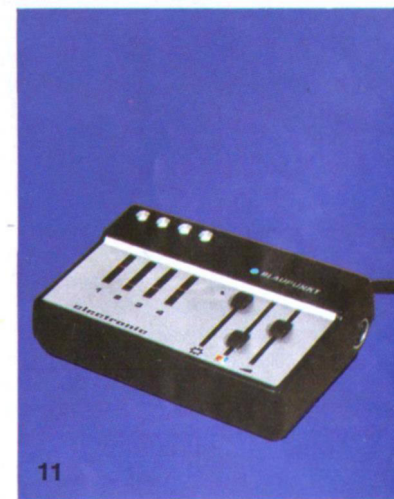

Fernbedienungsanschluß für FG 271.

Gehäuse und Maße: Edelholz hell mattiert, silberfarbige Bildschirmblende; 78,5 x 53 x 57,5 cm (B x H x T).

6

7

7

8

8 Blaupunkt CTV 2007 67-cm-Farbbildschirm

Wenn Sie modernen Wohnstil bevorzugen, wird Ihnen dieses neuzeitliche Farbfernseh-Standgerät bestimmt zusagen. Gehäuse und Maße: Edelholz mit perlweißer Polystyrol-Oberfläche, seidenmatt. Sockel Nußbaum natur mattiert oder Palisander mattiert. Hochglanz-verchromtes Vierkant-Stahlrohrgestell. 67,5 x 102,5 x 57,5 cm (B x H x T).

9

10

11

10/11 Fernbedienungen

Color-Omnimat (11) — exklusive Fernbedienung mit 4 Programmwahltasten und Reglern für Lautstärke, Helligkeit, Farbstärke und Anschlußbuchse für Ohrhörer. Mit unserer anderen Fernbedienung FG 271 (10) regeln Sie die Farbstärke, Lautstärke und Helligkeit.