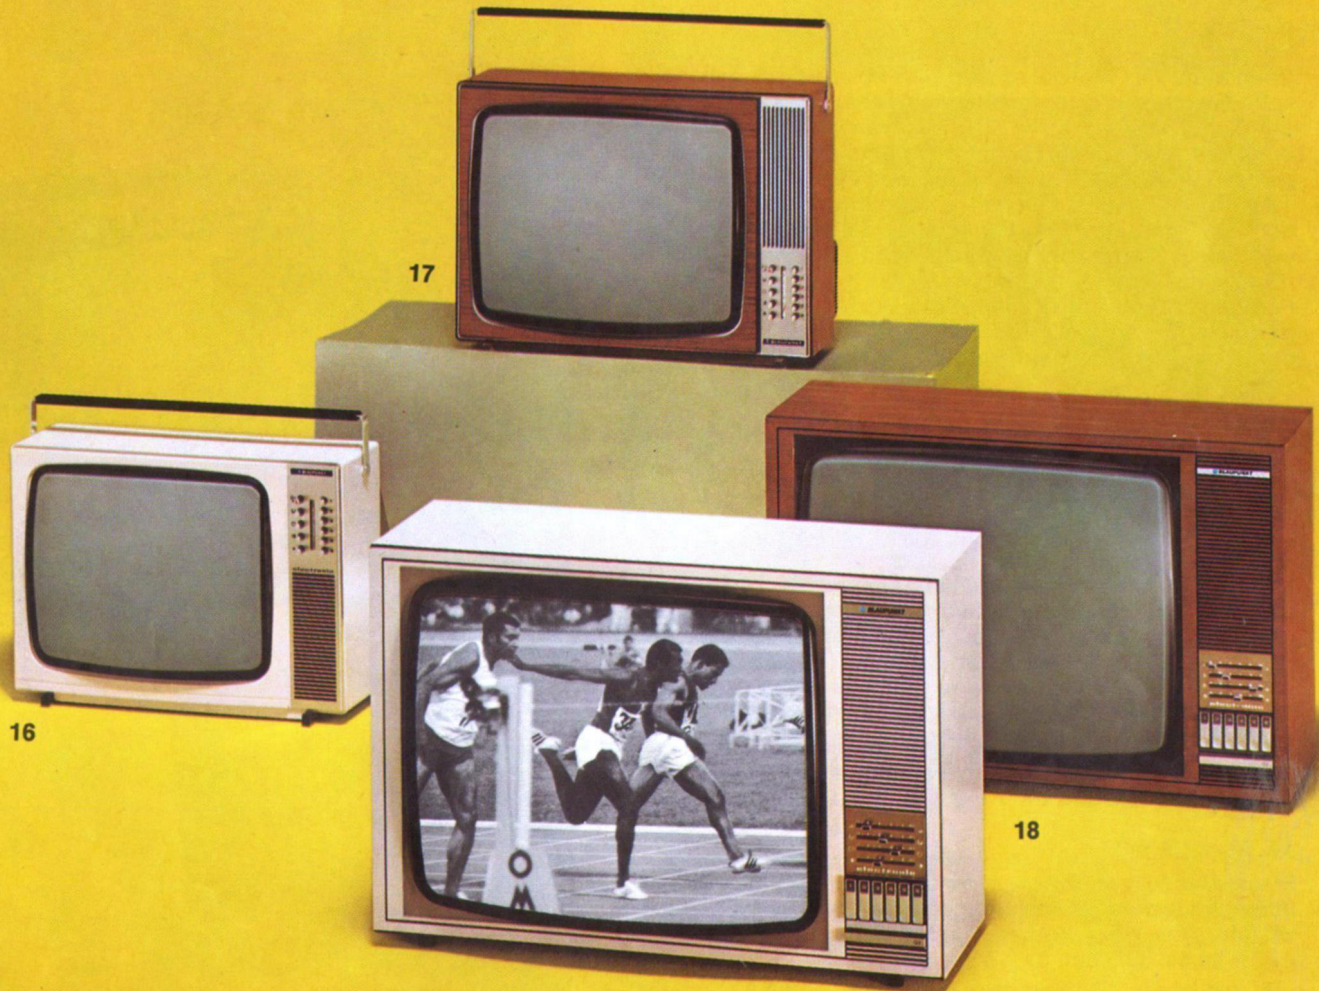

**Modernes Styling, erprobte Technik,
individuelle Bildschirmgröße.
Blaupunkt Portabel-Hits und
Schwarzweiß-Tischgeräte.**

16 Blaupunkt Orbis

44-cm-Bildschirm

Fernseh-Portabel für den kleineren Wohnraum mit Doppel-Teleskopantenne für alle Programme, wahlweise in nußbaumfarbigem oder perlweiß lackiertem Kunststoffgehäuse lieferbar. 51 x 37 x 31,5 cm, ca. 13 kg.

17 Blaupunkt Java

50-cm-Bildschirm

Transportables Heim-Fernsehgerät mit bemerkenswerter technischer Ausstattung und außerordentlich naturgetreuer Bild- und Tonqualität. Gehäuse und Maße: Nußbaumfarbiges Kunststoffgehäuse mit abgerundeten Kanten. 55,5 x 41,5 x 34 cm (B x H x T), ca. 18 kg.

18 Blaupunkt Toskana

61-cm-Bildschirm

Fernsehen, das auch Sie begeistert. Blaupunkt Toskana erfüllt alle Wünsche, die an ein modernes Fernseh-Tischgerät gestellt werden: Überraschende Technik, bequemer Bedienungskomfort und ein exklusives Gehäuse. Allein das Bedienfeld mit seinen Flachbahnreglern für Lautstärke, Klang, Helligkeit und Kontrast, seinen neuartigen Programm-Selektoren mit elektronischer Speichermöglichkeit für 6 verschiedene Sender dokumentiert zeitgemäße und wohldurchdachte Ausstattung. Fernbedienungsanschluß ist nachrüstbar.

Gehäuse und Maße: Edelholz hell mattiert oder perlweiß; ca. 70 x 48,5 x 38,5 cm (B x H x T).