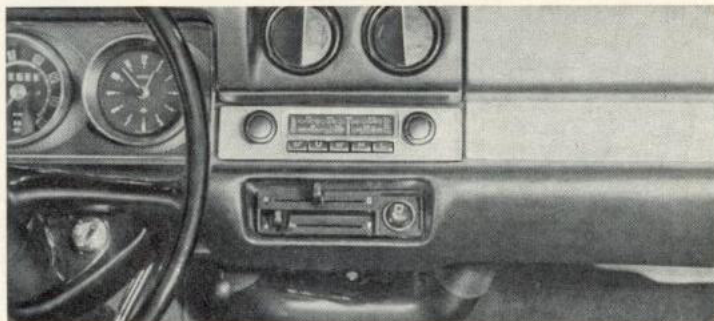

OPEL

BESTELL-BEZEICHNUNGEN

Autoradio	nach Prospekt
Zubehör	7 608 014 000
Entstörersatz	AM
	oder FM
	7 609 008 8..
Entstörersatz für Drehstromgenerator	AM/FM
	7 609 018 2..
Bosch-Antenne	V 101 E
	oder V 101 C
	7 691 200 071
	7 691 200 061

Autoradio	nach Prospekt
Zubehör	7 608 017 000
Entstörersatz für Drehstromgenerator	
Kapitän u. Admiral	
	AM/FM
	7 609 017 2..
Entstörersatz für Drehstromgenerator	Diplomat
	AM/FM
	7 609 004 1..
Bosch-Antenne	V 102 E
	7 691 200 074

Autoradio	nach Prospekt
Zubehör	7 608 019 000
Entstörersatz für Drehstromgenerator	AM/FM
	7 609 018 2..
Bosch-Antenne	V 101 E
	7 691 200 071

AM = für Geräte ohne UKW-Bereich
FM = für Geräte mit UKW-Bereich

BLAUPUNKT AUTORADIO

Typ
Kadett 68
Olympia