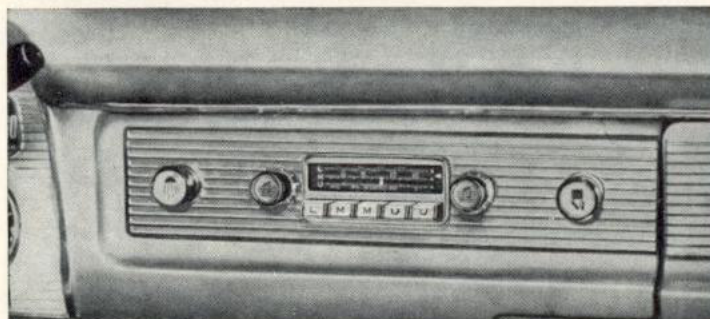

Typ
Rekord L 6
63-66
Coupé 6
63-66

Typ
Kapitän
58-63