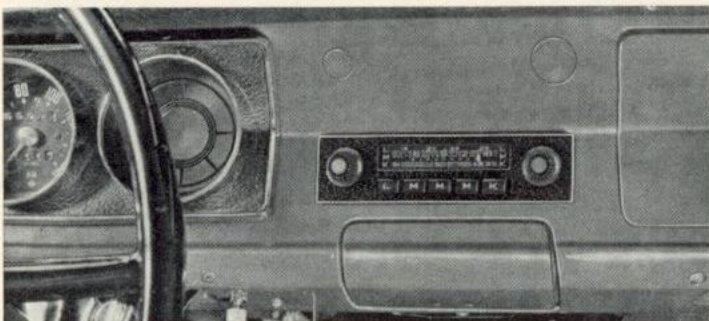

BLAUPUNKT AUTORADIO

OPEL

BEZUGS- BEZEICHNUNGEN

Typ
Kadett/63-65
Coupé

Autoradio		nach Prospekt
Zubehör		7 608 040 000
Entstörersatz	AM	7 609 042 8..
	oder FM	7 609 042 5..
Bosch-Antenne	V 101 E	7 691 200 071
	oder V 101 C	7 691 200 061