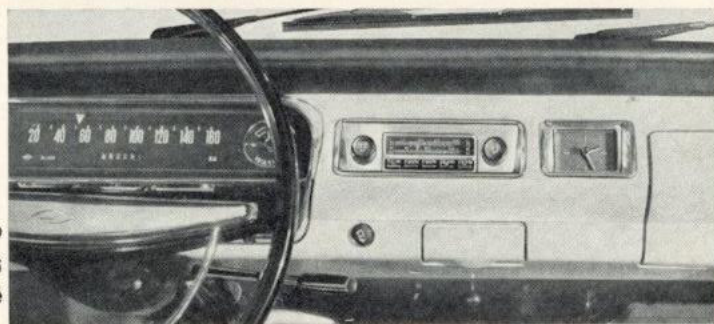

AM = für Geräte ohne UKW-Bereich
FM = für Geräte mit UKW-Bereich

BLAUPUNKT AUTORADIO

Typ
Olympia
Rekord
61, 62/Coupé

Typ
Rekord 63-66
Coupé

Typ
Rekord
67-69
Coupé
Commodore

Zum Einheiten in den
Blaupunkt-Autoradio-
Verkaufshefter