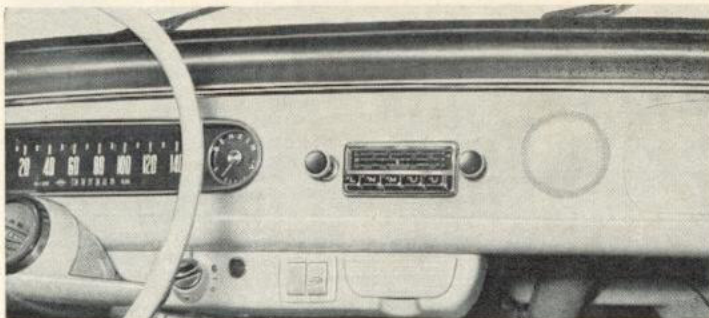

BLAUPUNKT AUTORADIO

OPEL

BEZUGS- BEZEICHNUNGEN

Typ
Kadett/63-65
Coupé

Autoradio		nach Prospekt
Zubehör		7 608 040 000
Entstörersatz	AM	7 609 042 8..
	oder FM	7 609 042 5..
Bosch-Antenne	V 101 E	7 691 200 071
	oder V 101 C	7 691 200 061