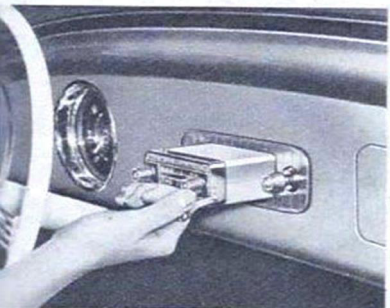

Nach Lösen der elektromechanischen Verriegelung wird das Portabel am Klappgriff aus der Kassette herausgezogen. Betriebsstrom aus eigenen Batterien, Lautsprecher und Hochleistungs-Ferritantenne eingebaut.