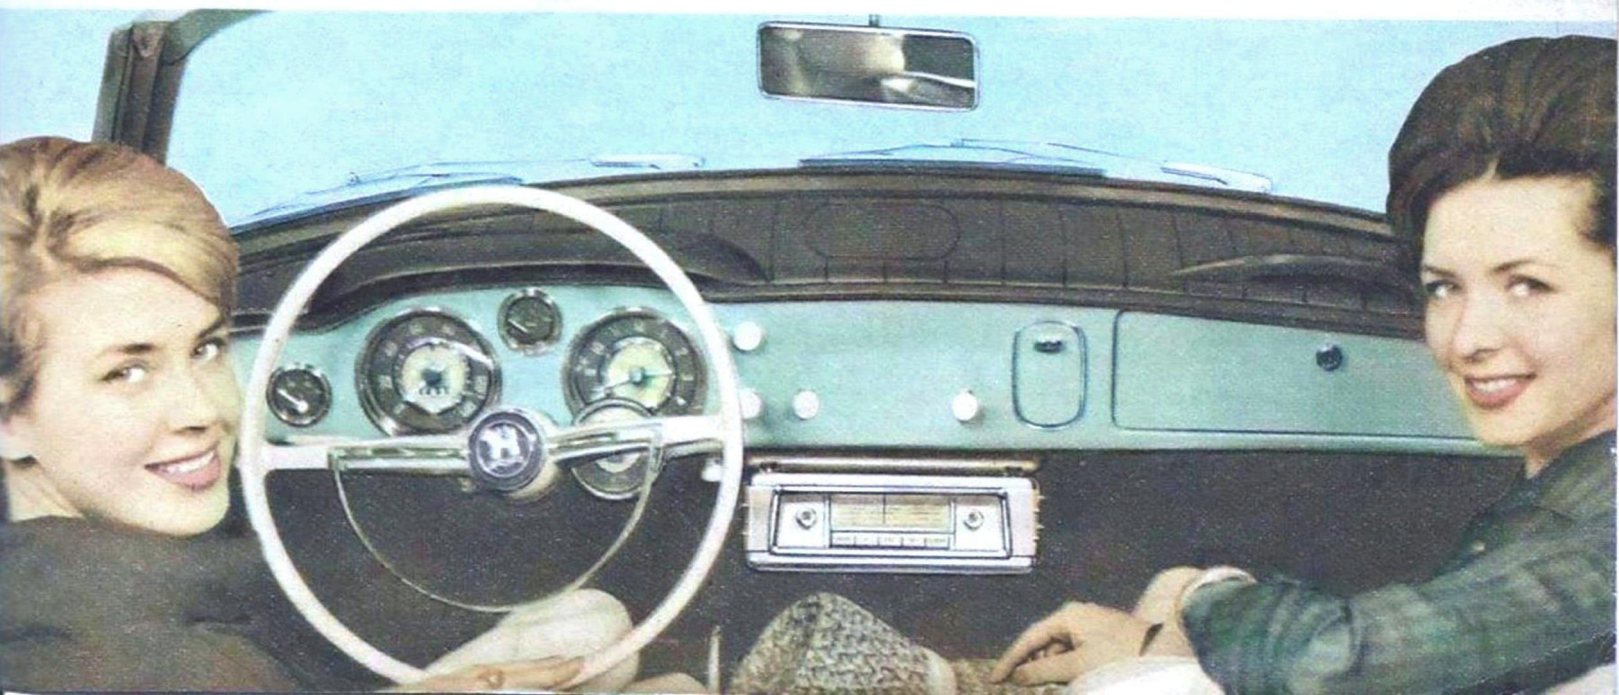

**BLAUPUNKT-KOFFERRADIOS
FÜR REISE UND AUTO**