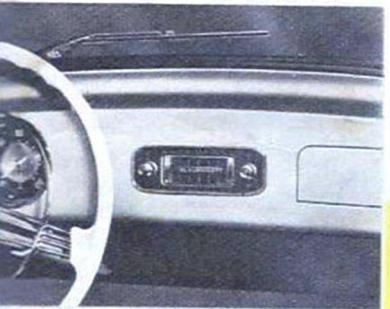

Durch eine verchromte Klappblende wird die Öffnung der Kassette nach Herausnehmen des Portabel automatisch verschlossen.