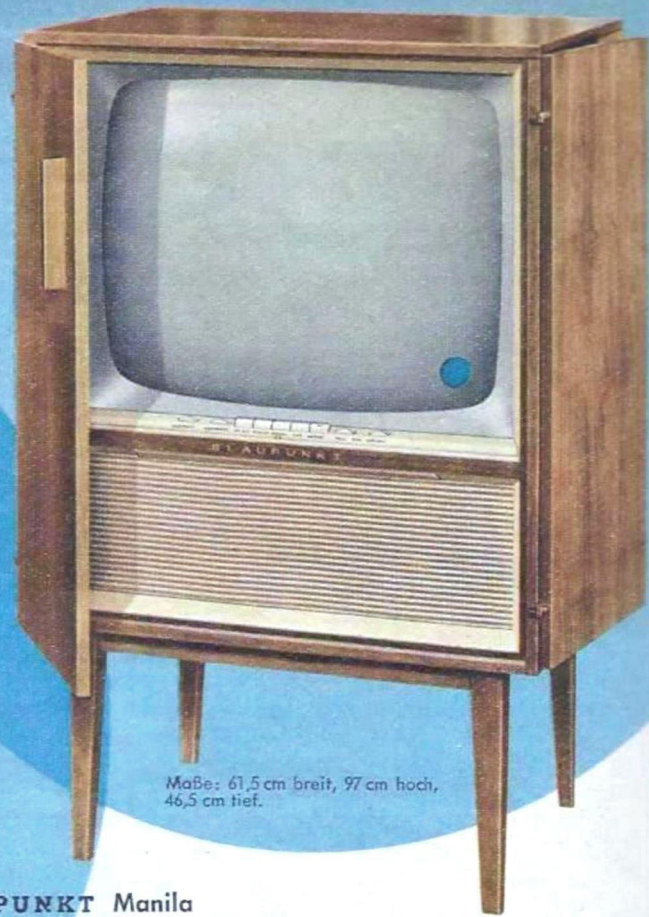

DM 110,— ohne Montagekosten

Maße: 61 cm breit, 97,5 cm hoch,
47 cm tief.

BLAUPUNKT Tirol

Diese Fernsehtruhe der Luxusklasse hat abschließbare Falлтüren, die ganz zurückgeklappt werden können. Ausgesuchte Edelhölzer bester Oberflächenverarbeitung. **Empfangsfertig für alle jetzigen und künftigen Fernsehprogramme.** 59-cm-Großflächen-Bildschirm. Automatische Scharfabstimmung auf allen Bereichen durch Abstimm-Roboter. Zahlreiche weitere Automaten wie SEVILLA (Seite 4). 3 Suprakustik-Lautsprecher. Diese Truhe kann durch zusätzliche Rollen leicht fahrbar gemacht werden. Auf Wunsch ohne UHF-Empfangsteil.

Lieferbar in Dunkel hochglanz Nußbaum natur Rollenfüße **DM 1380,-***
DM 27,-

BLAUPUNKT Arkona

Eine luxuriöse Vollstereo-Kombinationstruhe für den Fernseh-, Rundfunk- und Schallplattenfreund. Fernseh-Luxusgerät mit 59-cm-Großflächen-Bildschirm. **Empfangsmöglichkeit aller jetzigen und künftigen Fernsehprogramme.** Motorgetriebener, fernbedienbarer Kanalwähler mit Programm-Vorwahl. Abstimm-Roboter zur vollautomatischen Scharfabstimmung auf allen Bereichen. Automatischer Bild- und Zeilenfang. Automatische Bildkontrastanpassung an die Raumhelligkeit durch Kontraststauge. Zahlreiche weitere Automaten wie SEVILLA (Seite 4). Spitzen-Rundfunkchassis in Vollstereo-Schaltung. 4 Wellenbereiche: UKW, Kurz-, Mittel- und Langwelle. 11 Drucktasten. 19 Kreise (7 AM, 12 FM). 9 Röhren, 1 Netzgleichrichter. Stereo-Verstärker mit 2x6-Watt-Endstufe. Klangformer und Stereo-Balance-Regler zur Anpassung des Klangbildes an die raumakustischen Verhältnisse. Anschluß für Tonbandgerät und Stereo-Außenlautsprecher. Viertouriger Vollstereo-Plattenwechsler PE 66 de Luxe zum Abspielen aller Normal-, Mikrorillen- und Stereo-Schallplatten.