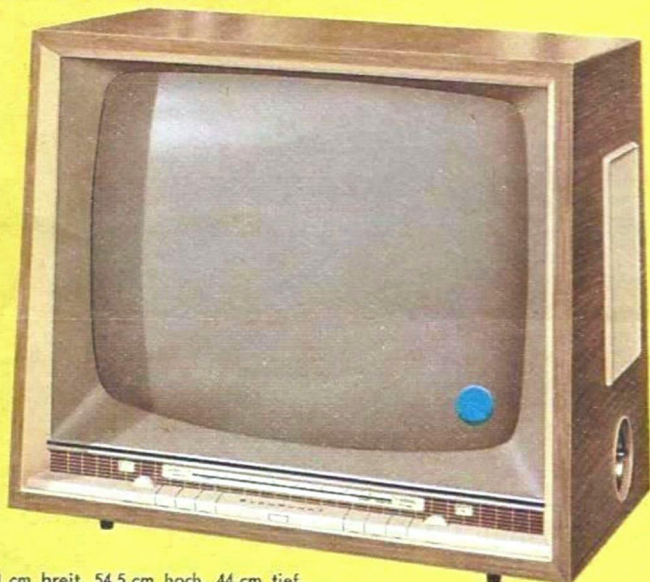

BLAUPUNKT

ILLUSTRIERTE

Maße (ohne Tischgestell): 70 cm breit, 48,5 cm hoch, 44 cm tief.
Maße (mit Tischgestell): 70 cm breit, 91,5 cm hoch, 44 cm tief.

BLAUPUNKT Toledo de luxe AS

Modern-sachliche Formgebung kennzeichnet dieses für alle jetzigen und künftigen Fernsehprogramme empfangsbereite Weitempfängergerät mit 59-cm-Großflächen-Bildschirm und 2 Suprakustik-Lautsprechern. Vollautomatisch regelt der Abstimmer-Roboter Bild- und Toneinstellung. Technisch ist dieses Gerät mit TOLEDO de luxe (Seite 3) identisch. Es vereinigt in sich ein Höchstmaß an technischer Qualität und Formschönheit und legitimiert seinen Besitzer als Kenner eleganten Möbelstils. Durch ein Tischgestell kann dieser Fernseher leicht in ein ansprechendes Standmodell verwandelt und der Bildschirm so auf die richtige Betrachtungshöhe gebracht werden. Auf Wunsch ohne UHF-Empfangsteil.

Lieferbar in Dunkel hochglanz Nußbaum natur Tischgestell DM 1090,-* DM 62,50

Maße: 61 cm breit, 54,5 cm hoch, 44 cm tief.

BLAUPUNKT Sevilla

Ein Spitzen-Fernsehgerät der Luxusklasse mit 59-cm-Großflächen-Bildschirm. Durch den eingebauten UHF-Tuner können Sie auch mit diesem Gerät alle jetzigen und künftigen Fernsehprogramme empfangen. Abstimmer-Roboter zur vollautomatischen Scharfabstimmung auf allen Bereichen (VHF und UHF). Das Kontrastauge paßt den Bildkontrast automatisch der Raumbeleuchtung an. Bild- und Zeilenfang und viele weitere Automaten. Bild- und Klangformer, große UHF-Skala, beleuchtete Kanalanzeige, Goldton-Filter Scheibe. Durch Anschraubbeine zum Standgerät zu erweitern.