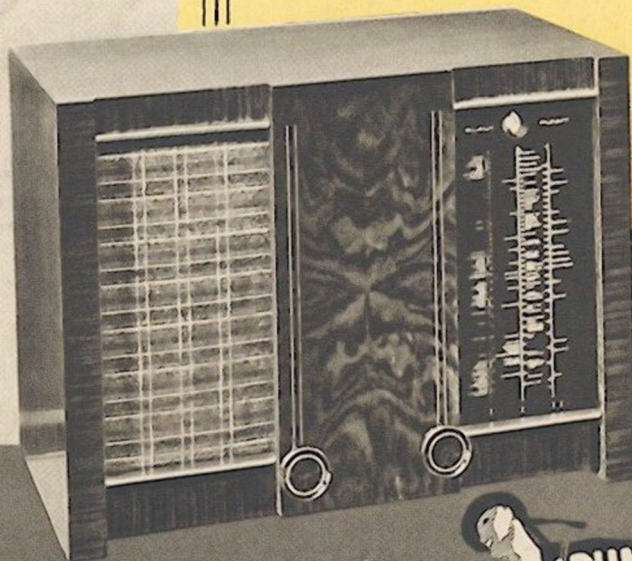

Blaupunkt-Super 6 W 78 / 6 GW 78

6 Röhren - Wechselstrom - 6 Kreise
als 6 GW 78 auch für Allstrom.

Der Blaupunkt-Super mit erweitertem Kurzwellenbereich für Welttempfang. Optische Abstimmung mit „magischem Auge“. Skala mit 146 Sendernamen. Gehäuse aus Kaukasisch-Nußbaum, hochglanz poliert.

Preis des **6 W 78** mit Röhren RM **262.70**

Teilzahlung: Anzahlung RM 53.-

9 M.-R. zu je 23.- u. 1 letzte M.-R. RM 23.70

Preis des **6 GW 78** mit Röhren RM **281.-**

mit Gleichrichterröhre AZ 1 Mehrpreis 4.-

Teilzahlung: Anzahlung RM 57.-

9 M.-R. zu je 25.- u. 1 letzte M.-R. RM 22.-

Was die Welt fängt - hör mit...

BLAUPUNKT