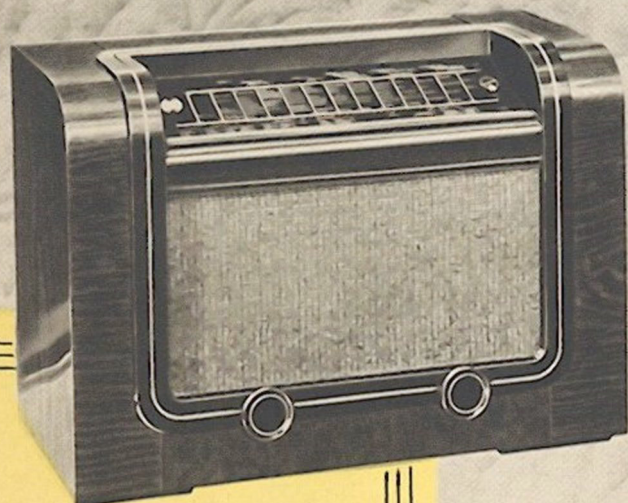

Blaupunkt - Super 5 W 68 5 GW 68

5 Röhren - Wechselstrom - 6 Kreise
als 5 GW 68 auch in Allstrom lieferbar.

Der volkstüml. Super für Europa-Empfang. Nachfolger des erfolgreichen 4 W 67. Bewährter Resonanz- u. klirrfreier Aufbau. Mittel- und Langwellenbereich für Fernempfang. Skala mit 83 Sendernamen. Gehäuse aus schwarzbraunem Kunststoff.

Preis des **5 W 68** mit Röhren RM **204.70**

Teilzahlung: Anzahlung RM 41.-

9 M.-R. zu je 18.- u. 1 letzte M.-R. RM 18.70

Preis des **5 GW 68** mit Röhren RM **221.-**

mit Gleichrichterröhre AZ 1 Mehrpreis 4.-

Teilzahlung: Anzahlung RM 45.-

9 M.-R. zu je 19.- u. 1 letzte M.-R. RM 23.-