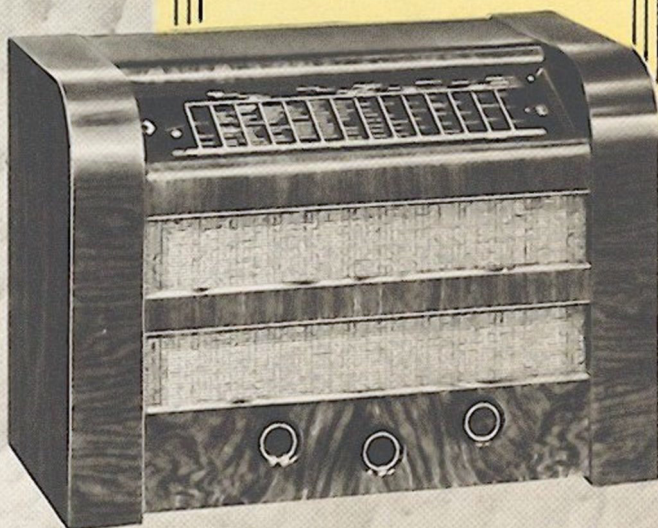

Blaupunkt-Groß-Super 9 W 78

9 Röhren - Wechselstrom - 7 Kreise
Der Weltempfänger mit dem verstellbaren Skalentisch. 2 aufeinander abgestimmte Lautsprecher. „Magisches Auge“ mit verstellbarer Spiegeloptik. Kurz-, Mittel- und Langwellenbereich für die Sender der Welt. Skala mit 110 Sendernamen. Gehäuse aus Kaukasisch-Nußbaum, hochglanz poliert.

Preis mit Röhren . . . . . RM 490.-
Teilzahlung: Anzahlung RM 98.-
9 Monatsraten zu je RM 43.-
und 1 letzte Monatsrate RM 45.-

Blaupunkt-Spitzen-Super 11 W 78

11 Röhren - Wechselstrom - 7 Kreise
Der Weltempfänger mit automatischer Scharfabstimmung und Druckasteneinstellung von Sendern, die man selbst auswählen und einstellen kann.

Unter anderem hat das Gerät:
2 Lautsprecher, Magisches Auge. Erweiterten Kurzwellenbereich, Mittel- u. Langwellenbereich für die Sender der Welt. Skala mit 177 Sendernamen. Gehäuse aus Kaukasisch-Nußbaum, hochglanz poliert.
Preis mit Röhren . . . . . RM 650.-
Teilzahlung: Anzahlung RM 130.-
9 Monatsraten zu je RM 57.-
und 1 letzte Monatsrate RM 59.-
Fernbedienung FB 38 . . RM 120.-