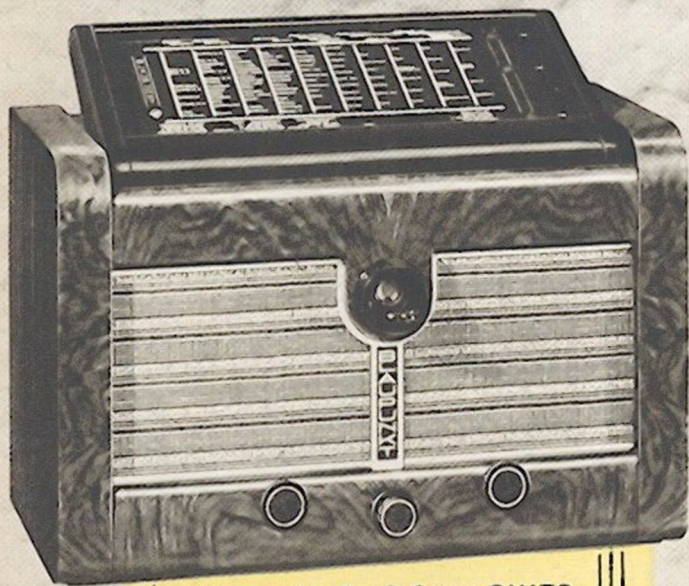

Blaupunkt-Groß-Super 9 W 78

9 Röhren - Wechselstrom - 7 Kreise
Der Weltempfänger mit dem verstellbaren Skalentisch. 2 aufeinander abgestimmte Lautsprecher. „Magisches Auge“ mit verstellbarer Spiegeloptik. Kurz-, Mittel- und Langwellenbereich für die Sender der Welt. Skala mit 110 Sendernamen. Gehäuse aus Kaukasisch-Nußbaum, hochglanz poliert.

Preis mit Röhren . . . . . RM 490.-
Teilzahlung: Anzahlung RM 98.-
9 Monatsraten zu je RM 43.-
und 1 letzte Monatsrate RM 45.-

Blaupunkt-Spitzen-Super 11 W 78

11 Röhren - Wechselstrom - 7 Kreise
Der Weltempfänger mit automatischer Scharfabstimmung und Druckasteneinstellung von Sendern, die man selbst auswählen und einstellen kann.

Unter anderem hat das Gerät:
2 Lautsprecher, Magisches Auge. Erweiterten Kurzwellenbereich, Mittel- u. Langwellenbereich für die Sender der Welt. Skala mit 177 Sendernamen. Gehäuse aus Kaukasisch-Nußbaum, hochglanz poliert.
Preis mit Röhren . . . . . RM 650.-
Teilzahlung: Anzahlung RM 130.-
9 Monatsraten zu je RM 57.-
und 1 letzte Monatsrate RM 59.-
Fernbedienung FB 38 . . RM 120.-