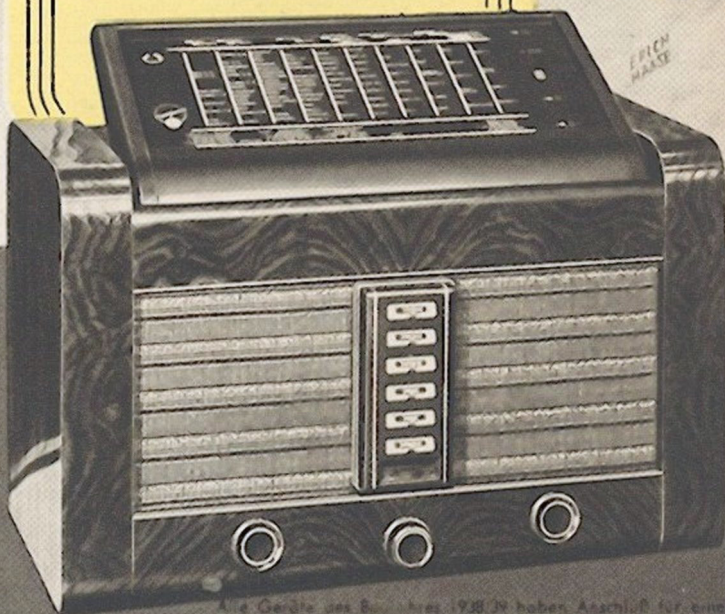

Blaupunkt-Groß-Super 9 W 78

9 Röhren - Wechselstrom - 7 Kreise
Der Weltempfänger mit dem verstellbaren Skalentisch. 2 aufeinander abgestimmte Lautsprecher. „Magisches Auge“ mit verstellbarer Spiegeloptik. Kurz-, Mittel- und Langwellenbereich für die Sender der Welt. Skala mit 110 Sendernamen. Gehäuse aus Kaukasisch-Nußbaum, hochglanz poliert.

Preis mit Röhren RM 490.-
Teilzahlung: Anzahlung RM 98.-
9 Monatsraten zu je RM 43.-
und 1 letzte Monatsrate RM 45.-

Blaupunkt-Spitzen-Super 11 W 78

11 Röhren - Wechselstrom - 7 Kreise
Der Weltempfänger mit automatischer Scharfabstimmung und Druckasteneinstellung von Sendern, die man selbst auswählen und einstellen kann.

Unter anderem hat das Gerät:
2 Lautsprecher, Magisches Auge. Erweiterten Kurzwellenbereich, Mittel- u. Langwellenbereich für die Sender der Welt. Skala mit 177 Sendernamen. Gehäuse aus Kaukasisch-Nußbaum, hochglanz poliert.
Preis mit Röhren RM 650.-
Teilzahlung: Anzahlung RM 130.-
9 Monatsraten zu je RM 57.-
und 1 letzte Monatsrate RM 59.-
Fernbedienung FB 38 . . RM 120.-