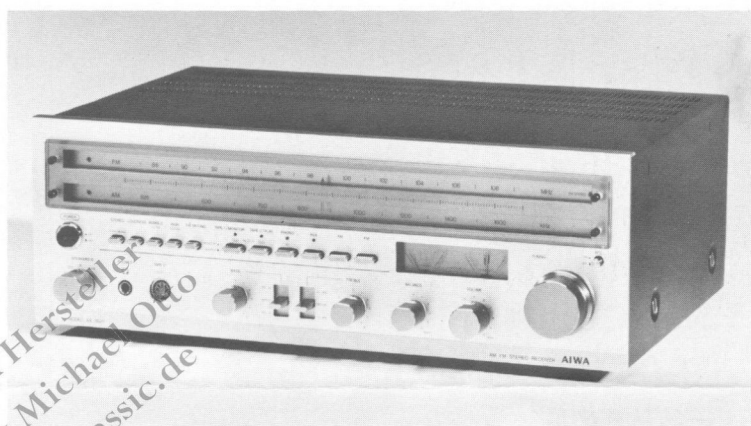

Steuergerät AIWA AX-7600

test-Qualitätsurteil		+
BEDIENUNG		o
SERVICEFREUNDLICHKEIT		+
MECHANISCHE AUSFÜHRUNG		+
EMPFANGSBETRIEB		++
UKW-Betrieb		++
Empfindlichkeit stereo		+
Begrenzung		++
Trennschärfe		+
Verhalten bei starken Sendern		++
Frequenzgang stereo		++
Klirrfaktor stereo insgesamt		++
Übersprechdämpfung		+
Störabstand		++
Sauberkeit der Signalverarbeitung		+
TB-Aufnahmen		++
AM-Empfang		+
Mittelwelle		+
Langwelle		
Kurzwelle		
VERSTÄRKERTEIL		+
Frequenzgang	TA / TB	++
		++
Max. Ausgangsleistung		++
Klirrfaktor insgesamt		+
Fremdspannung	TA / TB	++
		++
Übersprechdämpfung	TA / TB	+
		+
Klangeinstellung		o
Eingangswerte eingehalten		+
Einstrahlfestigkeit		o
Kurzschlußfestigkeit		+
Knackstörungen		o