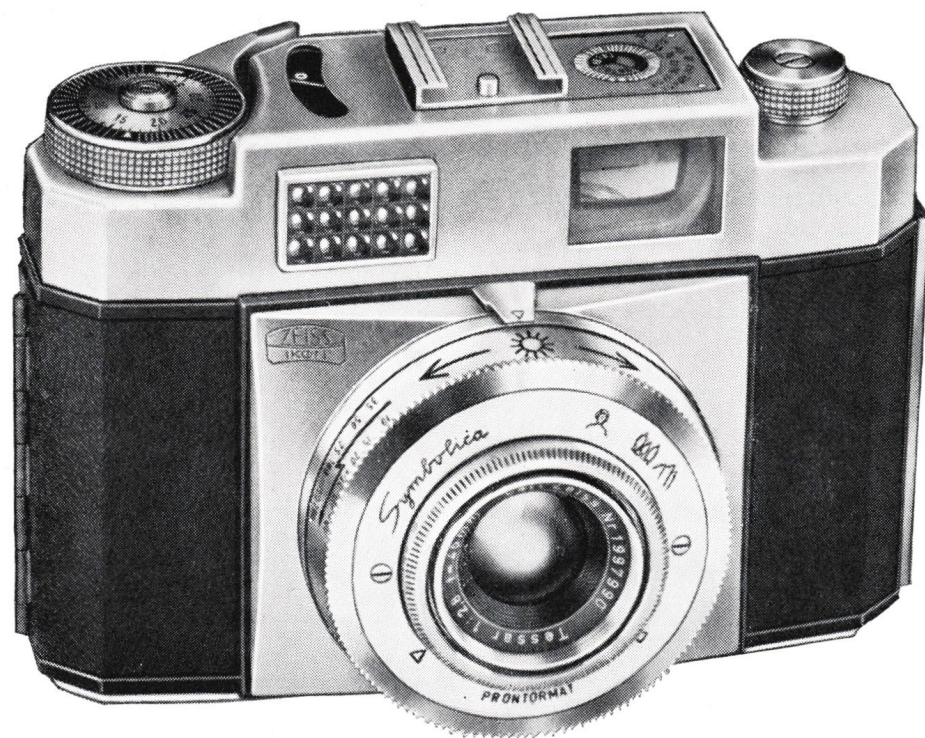

So eine  
Camera  
gab es  
noch  
nie!

# Symbolica

mit ZEISS TESSAR

Mit der neuen SYMBOLICA umzugehen, ist leichter als kinderleicht! Was . . .  
wo . . . wann Sie auch photographieren wollen: jetzt haben Sie überhaupt keine  
technischen Dinge mehr zu beachten! In Schwarzweiß und in Farben, mit und  
ohne Blitzlicht schenkt Ihnen das scharfe Auge der SYMBOLICA – das weltberühmte  
ZEISS TESSAR 1:2,8/45 mm – von Anfang an ganz hervorragende Photos!

Die neue Wundercamera mit  
der „unsichtbaren Technik“  
kostet nur **DM 249.-**

Die SYMBOLICA ist die  
richtige Camera für alle,  
die nicht fachsimpeln, sondern  
ganz einfach schöne Photos  
machen wollen!