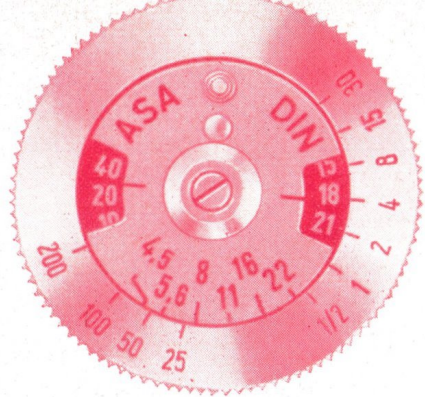

ZEISS
IKON

Die neue Rollfilm-Camera 6x6 cm:

Nettax

Photographieren ohne Kopfzerbrechen

NETTAX 6x6

Das ist das Schöne an der neuen Nettax: gleich von Anfang an gelingt Ihnen jedes Bild. Wie das möglich ist? Da wurde zum Beispiel der Filmtransport hervorragend ge-

löst. Der Sucher hat eine rote Warnscheibe (siehe Bild). Ist sie sichtbar, dann wissen Sie sofort: „Halt – erst Film weiterschalten!“ Der Auslöser besitzt eine Sperre gegen Doppelbelichtungen.

Das wesentlichste Merkmal der neuen Nettax ist aber der eingebaute photo-elektrische Zeiss Ikon Rapid-Belichtungsmesser. Sekundenbruchteile und Blendenstufen kann man schwer schätzen. Bei der Nettax werden diese Werte für alle Filmsorten, auch unter ungünstigen Lichtverhältnissen, exakt gemessen. Ein Photo wird wie das andere richtig belichtet, und Sie haben immer Freude an Ihren Bildern. Wo andere mehrere Geräte benutzen müssen, haben Sie die ganze Photoausrüstung in der Nettax vereint.

Neben der Nettax gibt es noch die Signal Nettar 6 x 6 mit den gleichen Eigenschaften, aber ohne Belichtungsmesser. Nettax und Nettar lassen sich zusammenklappen und bequem überallhin mitnehmen.

Man ist schnell aufnahmebereit durch die SchnappschußEinstellung, die übersichtliche Anordnung der Skalen und den Springmechanismus – ein Fingerdruck, und das Objektiv springt in Aufnahmestellung. Mit dem bewährten Novar-Anastigmat 1:4,5 gelangen auch Farbaufnahmen ganz wundervoll. Alle Modelle haben Blitzlichtanschluß, beim Pronto- und Prontor-SVS-Verschluß auch Selbstauslöser. Auf einen Rollfilm erhält man 12 Aufnahmen im praktischen Format 6 x 6 cm. Und vergessen Sie nicht: es sind Zeiss Ikon Cameras – weltberühmt durch ihre hohe Präzision.