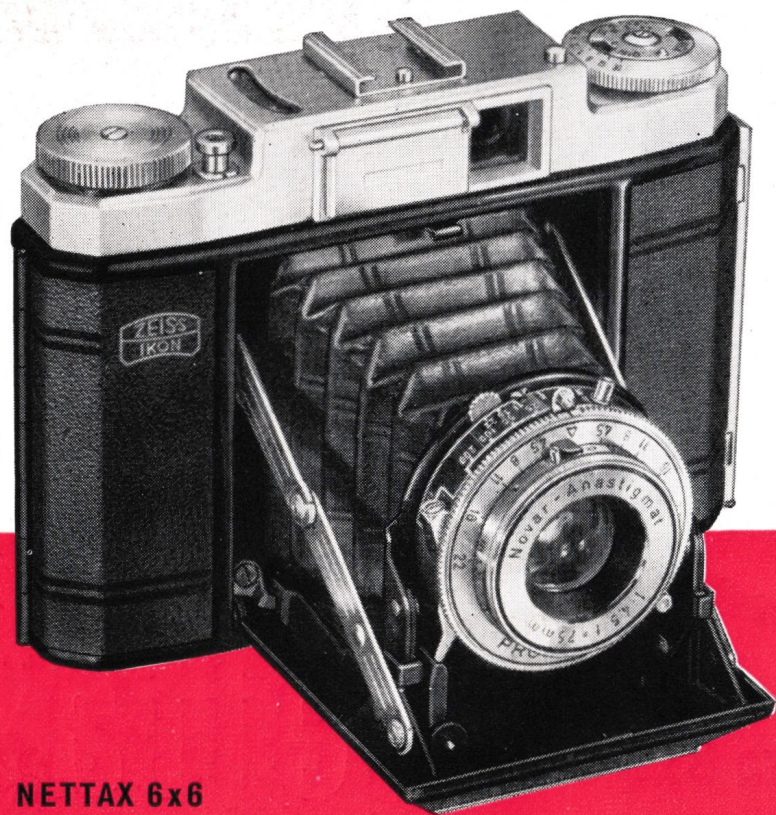

ZEISS
IKON

Die neue Rollfilm-Camera 6x6 cm:

Nettax

Photographieren ohne Kopfzerbrechen

NETTAX 6x6

Das ist das Schöne an der neuen Nettax: gleich von Anfang an gelingt Ihnen jedes Bild. Wie das möglich ist? Da wurde zum Beispiel der Filmtransport hervorragend ge-

löst. Der Sucher hat eine rote Warnscheibe (siehe Bild). Ist sie sichtbar, dann wissen Sie sofort: „Halt – erst Film weiterschalten!“ Der Auslöser besitzt eine Sperre gegen Doppelbelichtungen.

Das wesentlichste Merkmal der neuen Nettax ist aber der eingebaute photo-elektrische Zeiss Ikon Rapid-Belichtungsmesser. Sekundenbruchteile und Blendenstufen kann man schwer schätzen. Bei der Nettax werden diese Werte für alle Filmsorten, auch unter ungünstigen Lichtverhältnissen, exakt gemessen. Ein Photo wird wie das andere richtig belichtet, und Sie haben immer Freude an Ihren Bildern. Wo andere mehrere Geräte benutzen müssen, haben Sie die ganze Photoausrüstung in der Nettax vereint.

Neben der Nettax gibt es noch die Signal Nettar 6 x 6 mit den gleichen Eigenschaften, aber ohne Belichtungsmesser. Nettax und Nettar lassen sich zusammenklappen und bequem überallhin mitnehmen.

Man ist schnell aufnahmebereit durch die SchnappschußEinstellung, die übersichtliche Anordnung der Skalen und den Springmechanismus – ein Fingerdruck, und das Objektiv springt in Aufnahmestellung. Mit dem bewährten Novar-Anastigmat 1:4,5 gelangen auch Farbaufnahmen ganz wundervoll. Alle Modelle haben Blitzlichtanschluß, beim Pronto- und Prontor-SVS-Verschluß auch Selbstauslöser. Auf einen Rollfilm erhält man 12 Aufnahmen im praktischen Format 6 x 6 cm. Und vergessen Sie nicht: es sind Zeiss Ikon Cameras – weltberühmt durch ihre hohe Präzision.