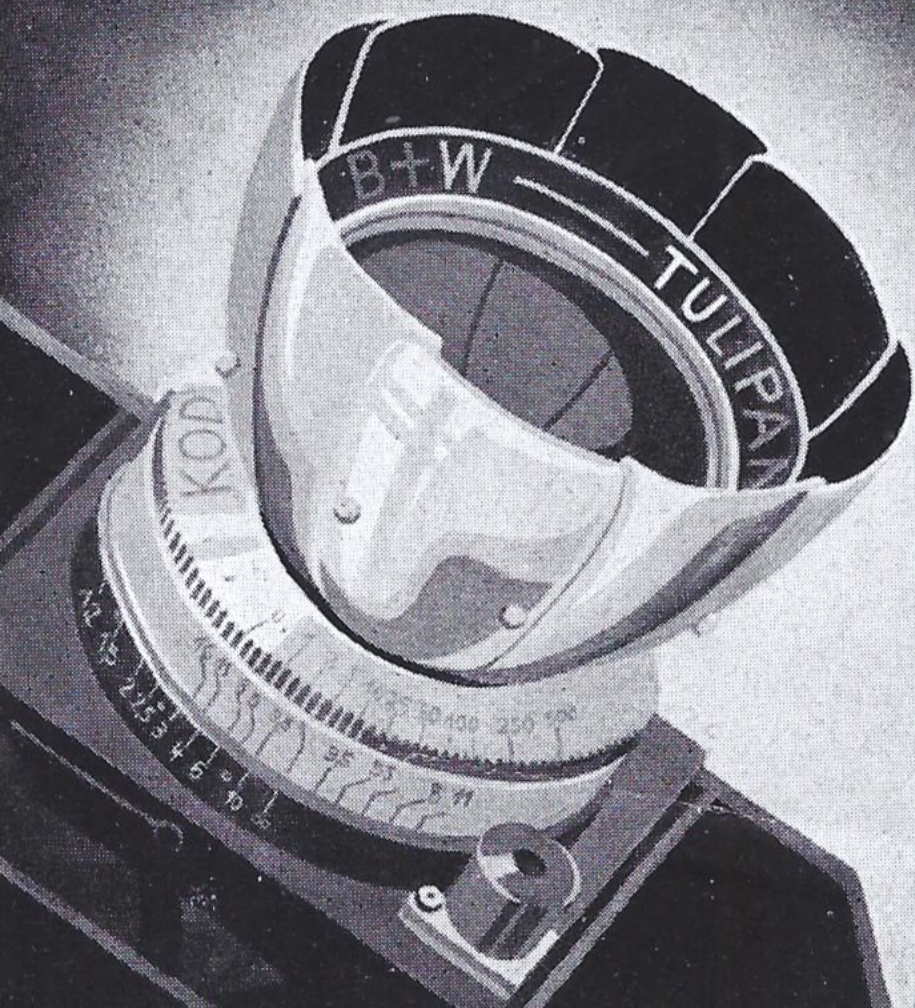

Sonnenblende
+ Farbfilter

= Tulipan

Tulipan

... ist die Universal-Sonnenblende, die auf jede Optik paßt mit einem Durchmesser von:

27—37 mm Nr. 1

32—42 mm Nr. 2

Tulipan	I	II
Blende	DM 10.50	12.—
Filter	DM 4.20	5.80
Etui	DM 3.—	4.40
Etui für Blende und 4 Filter	DM 5.50	6.50