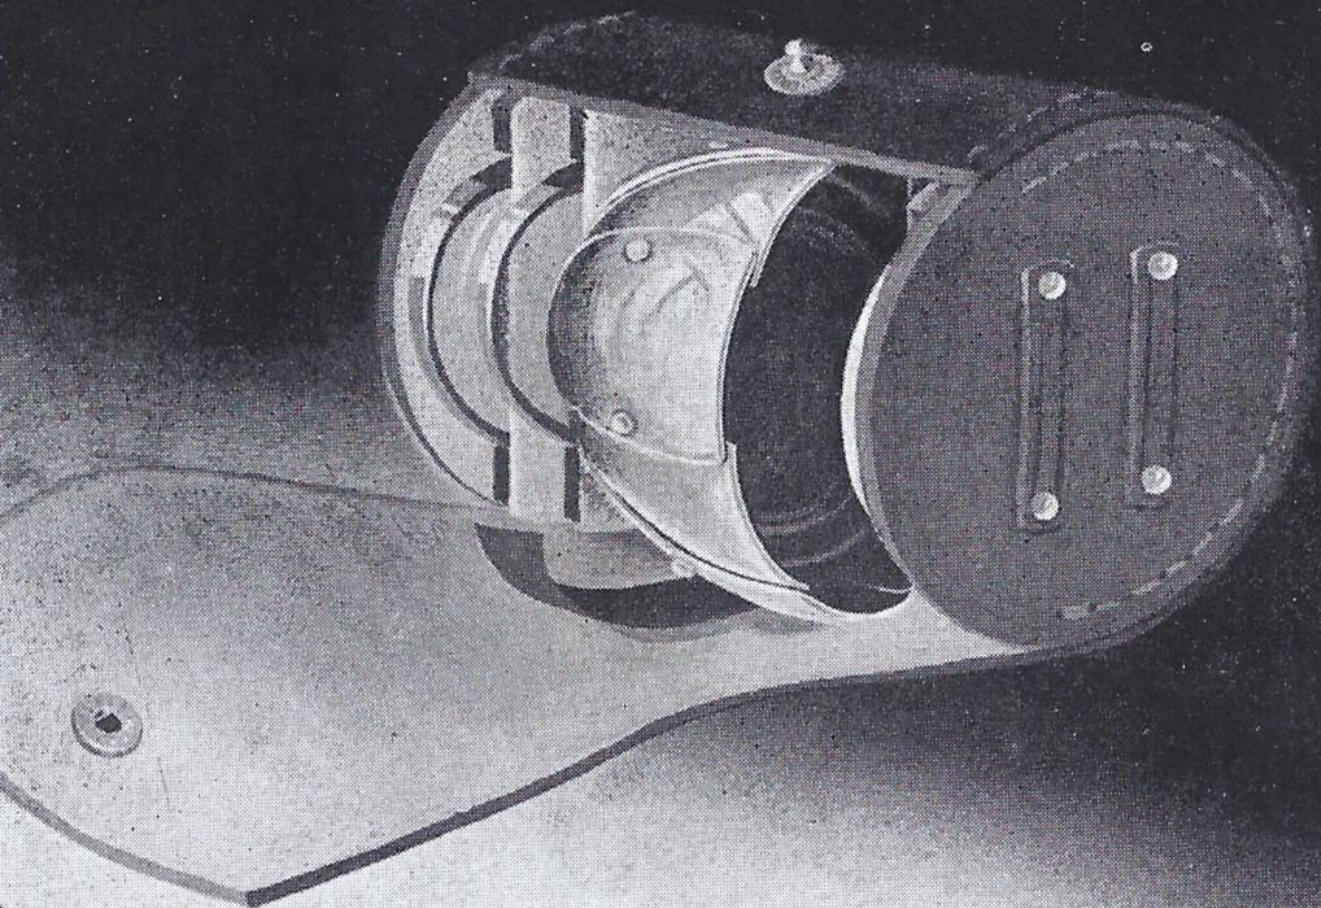

Sonnenblende
+ Farbfilter

= Tulipan

Tulipan

... ist die Universal-Sonnenblende, die auf jede Optik paßt mit einem Durchmesser von:

27—37 mm Nr. 1

32—42 mm Nr. 2

Tulipan	I	II
Blende	DM 10.50	12.—
Filter	DM 4.20	5.80
Etui	DM 3.—	4.40
Etui für Blende und 4 Filter	DM 5.50	6.50