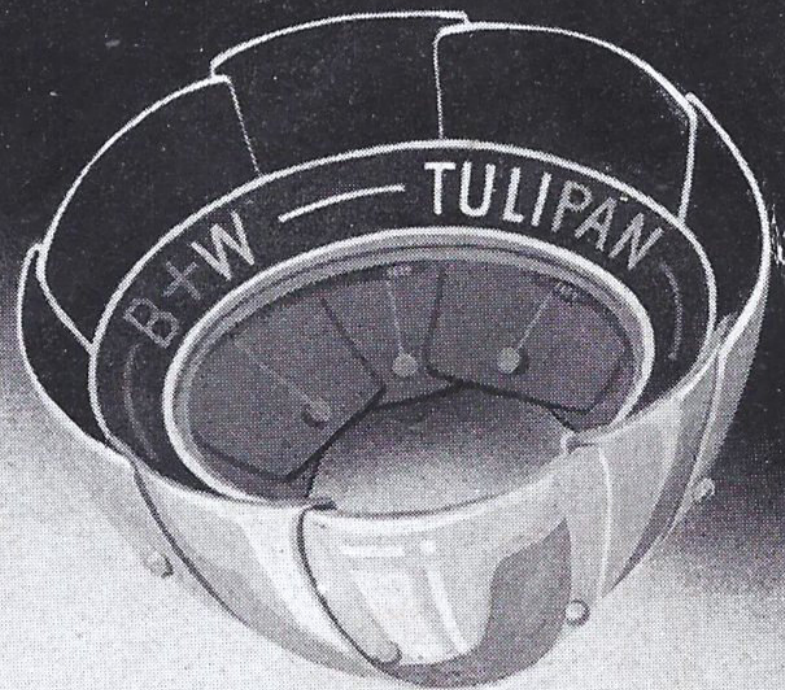

Sonnenblende
+ Farbfilter

= Tulipan

Tulipan

... ist die Universal-Sonnenblende, die auf jede Optik paßt mit einem Durchmesser von:

27—37 mm Nr. 1

32—42 mm Nr. 2

Tulipan	I	II
Blende	DM 10.50	12.—
Filter	DM 4.20	5.80
Etui	DM 3.—	4.40
Etui für Blende und 4 Filter	DM 5.50	6.50