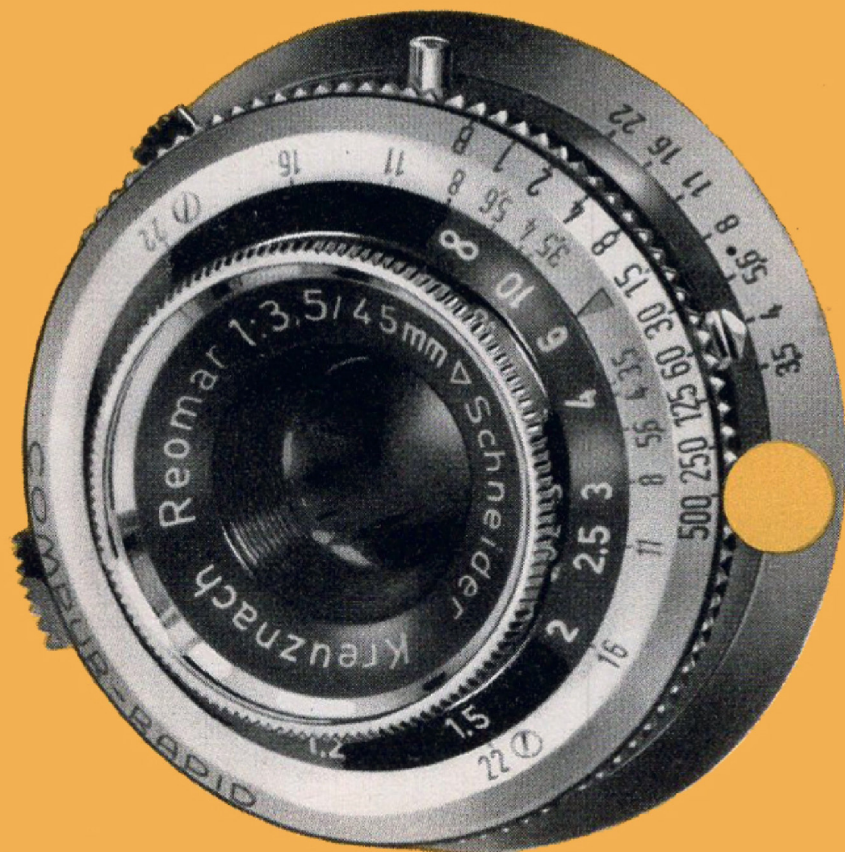

*Retinette*  
*überrascht uns*

„Retinette“ - ein Name, der verpflichtet;  
denn die Retinette gehört zur Familie  
der Retina - und das will etwas heißen.  
Besticht schon ihr Äußeres durch stil-  
volle Eleganz, so bedeutet die hohe Prä-  
zision und die Vielseitigkeit ihrer techni-  
schen Ausstattung für eine Camera dieser  
Preisklasse eine wirkliche Überraschung.  
Betrachten Sie doch einmal die Camera  
von innen. Mit welcher Sorgfalt ist hier  
der Filmkanal gestaltet, der eine absolute  
Planlage des Films gewährleistet. Auf-  
fallend die große Helligkeit ihres Su-  
chers, der klar und deutlich das Anvisie-  
ren der Motive gestattet. Und erstaunlich  
ist, was Sie sonst noch alles über diese  
Camera erfahren: So verfügt sie über ein  
lichtstarkes Objektiv, das auch Moment-  
aufnahmen bei weniger gutem Licht zu-  
läßt und für die besonderen Erfordernisse  
der Farbphotographie vergütet ist.

*Scharfe Aufnahmen sichert das speziell für die*

*Retinette berechnete Reomar f: 3,5/45 mm*

*Der neue Compur-Rapid-Verschluß mit*

*Auch der flüchtigste Moment gehört Ihnen. Gleichgültig, ob Sie Schnappschüsse von stark bewegten Motiven oder sportlichen Veranstaltungen mit nach Hause bringen wollen. Mit ihren hohen Verschlussgeschwindigkeiten bis  $\frac{1}{500}$  Sek. löst die Retinette spielend solche Aufgaben.*