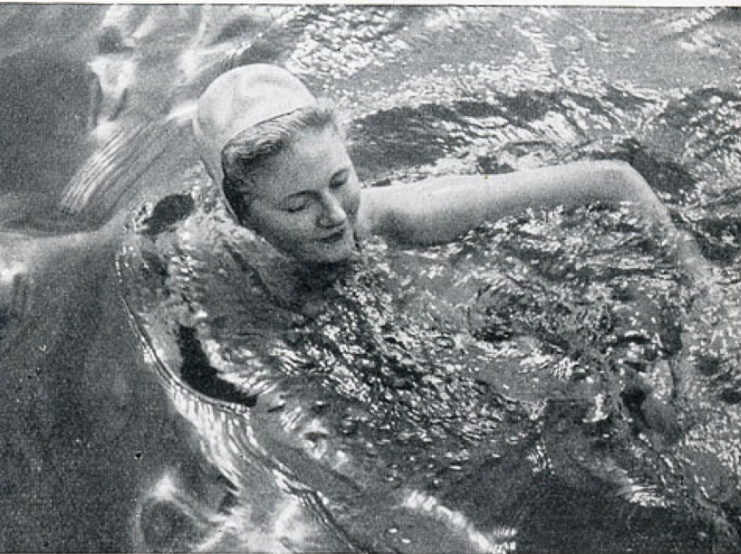

Retina Ia; $\frac{1}{25}$ Sek.; Bl. 5,6; Oktober nachmittags

Retina Ia; $\frac{1}{100}$ Sek.; Bl. 8; Juli