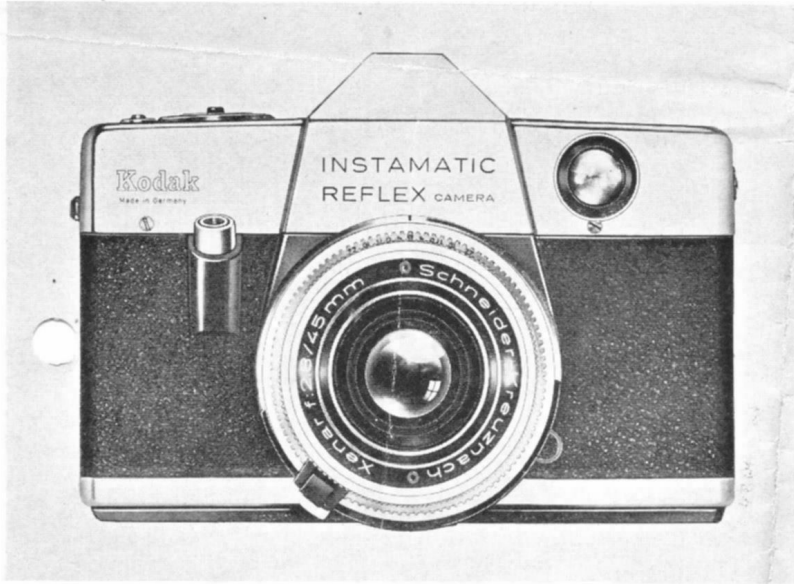

Die neue KODAK INSTAMATIC® Reflexcamera und ihr Zubehör

Elektronische Spiegelreflexcamera für Filmkassetten 126, mit Xenar-Objektiv f:2,8/45 mm (Vierlinser) **DM 875,-**
Bereitschaftstasche **DM 73,-**

Elektronische Spiegelreflexcamera für Filmkassetten 126, mit Xenon-Objektiv f:1,9/50 mm (Sechslinser) **DM 1050,-**
Bereitschaftstasche **DM 73,-**

Tele-Xenar f:4,8/200mm
Siebenlinser
Bildwinkel 8° **DM 885,-**