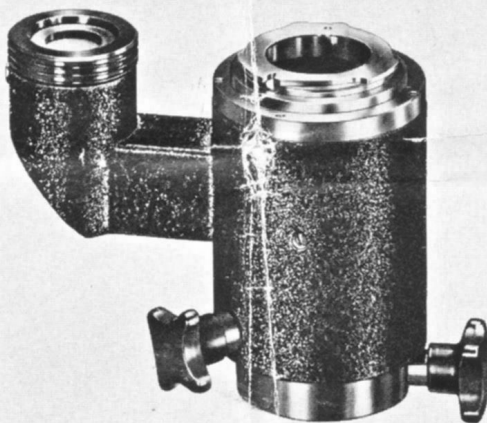

Tele-Xenar Ausrüstung
f:4/135 mm Fünflinser
Bildwinkel 11,5° **DM 268,-**

Curtagon f:4/28 mm
Siebenlinser Bildwinkel
49,5° **DM 260,-**

Curtagon f:2,8/35 mm
Fünflinser Bildwinkel
39,4° **DM 238,-**

Tele-Arton f:4/85 mm
Fünflinser Bildwinkel
18° **DM 253,-**

Nahtubus DM 125,-*

Mikrotubus DM 328,-

Winkelsucher DM 73,30*

Tischstativ mit Reprokopf DM 198,-*

Nahlinse und Gegenlichtlenden

Zubehörtasche DM 105,-*

* unverbindlicher Richtpreis