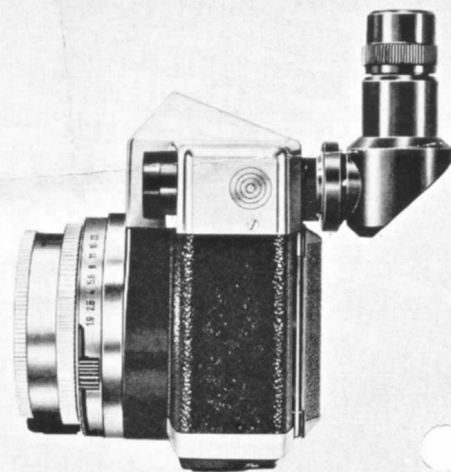

Tele-Xenar Ausrüstung
f:4/135 mm Fünflinser
Bildwinkel 11,5° **DM 268,-**

Curtagon f:4/28 mm
Siebenlinser Bildwinkel
49,5° **DM 260,-**

Curtagon f:2,8/35 mm
Fünflinser Bildwinkel
39,4° **DM 238,-**

Tele-Arton f:4/85 mm
Fünflinser Bildwinkel
18° **DM 253,-**

Nahtubus DM 125,-*

Mikrotubus DM 328,-

Winkelsucher DM 73,30*

Tischstativ mit Reprokopf DM 198,-*

Nahlinse und Gegenlichtlenden

Zubehörtasche DM 105,-*

* unverbindlicher Richtpreis