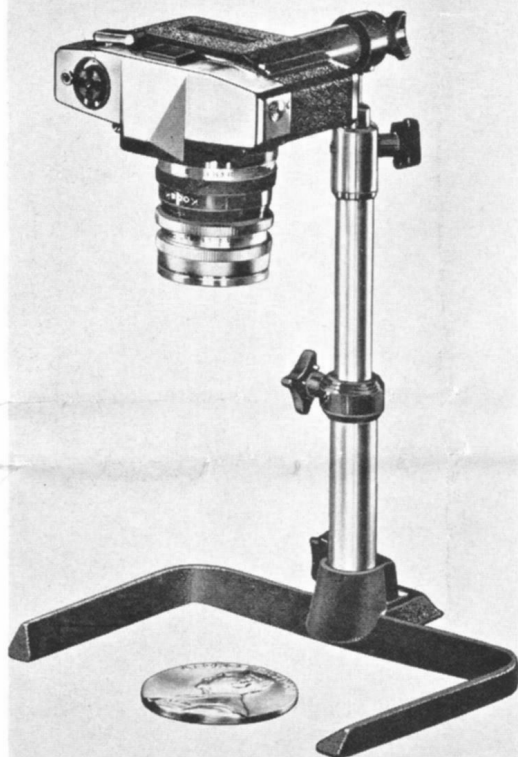

Tele-Xenar Ausrüstung
f:4/135 mm Fünflinser
Bildwinkel 11,5° **DM 268,-**

Curtagon f:4/28 mm
Siebenlinser Bildwinkel
49,5° **DM 260,-**

Curtagon f:2,8/35 mm
Fünflinser Bildwinkel
39,4° **DM 238,-**

Tele-Arton f:4/85 mm
Fünflinser Bildwinkel
18° **DM 253,-**

Nahtubus DM 125,-*

Mikrotubus DM 328,-

Winkelsucher DM 73,30*

Tischstativ mit Reprokopf DM 198,-*

Nahlinse und Gegenlichtlenden

Zubehörtasche DM 105,-*

* unverbindlicher Richtpreis