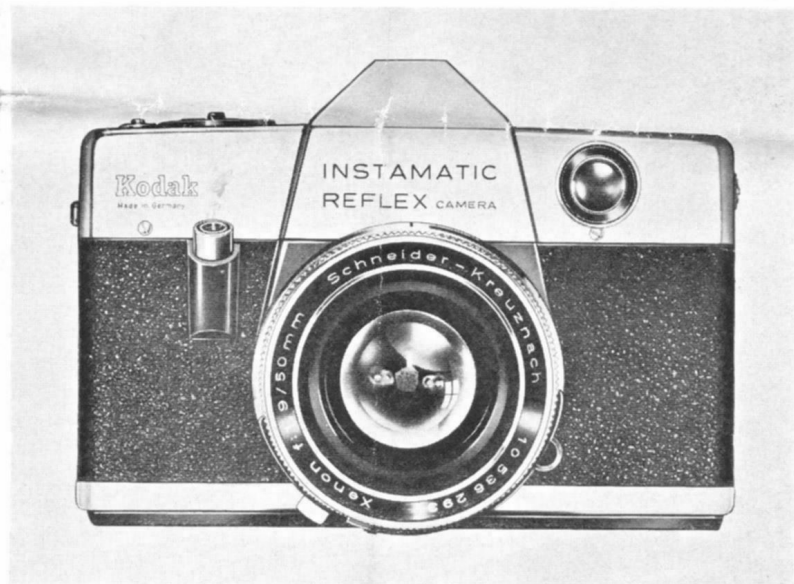

Die neue KODAK INSTAMATIC® Reflexcamera und ihr Zubehör

Elektronische Spiegelreflexcamera für Filmkassetten 126, mit Xenar-Objektiv f:2,8/45 mm (Vierlinser) **DM 875,-**
Bereitschaftstasche **DM 73,-**

Elektronische Spiegelreflexcamera für Filmkassetten 126, mit Xenon-Objektiv f:1,9/50 mm (Sechslinser) **DM 1050,-**
Bereitschaftstasche **DM 73,-**

Tele-Xenar f:4,8/200mm
Siebenlinser
Bildwinkel 8° **DM 885,-**