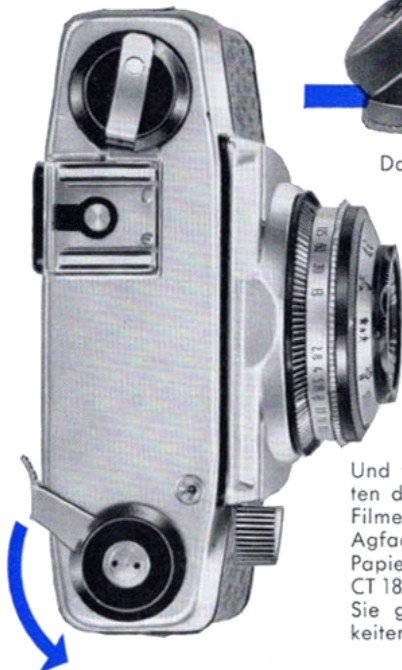

**Entfernungseinstellung:** Einfach gemacht durch Symbole. Zusätzlich Meter- und Feet-Angaben.

**Verschluss:** Prontor 125 mit den Zeiten  $\frac{1}{30}$ ,  $\frac{1}{60}$ ,  $\frac{1}{125}$  und B.

**Blitzsynchronisation:** Kontaktschuh für Aufsteckblitzer (Agfa Isi-Blitz-M und Agfa Tully-Blitz-M). Kein Kabel!

**Schnellschalthebel:** Ein Handgriff – der Film ist transportiert und der Verschluss neu gespannt.

**Moderne Rückspulkurbel:** Filmwechsel blitzschnell!

**Großer Newton-Sucher – abnehmbarer Rückdeckel – Filmmahlwerk – Doppelbelichtungs- und Leerschaltperre.**