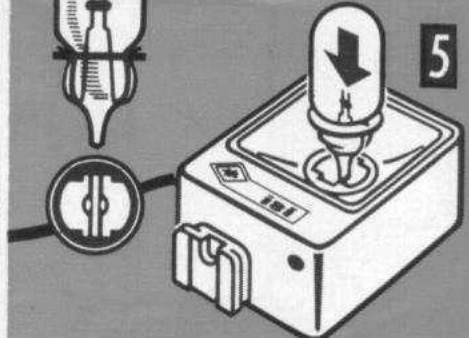

BLIXTUTLÖSARE

K-TYPE 6838 · M-TYPE 6839

isi-BLITZ · K

FÜR KABELKONTAKT
 FOR LEAD CONTACT
 POUR CONTACT A CABLE
 PER CONTATTO DI CAVO
 PARA CONTACTO DE CABLE
 VOOR KABELCONTACT
 FÖR KABELKONTAKT
 TIL KABELKONTAKT