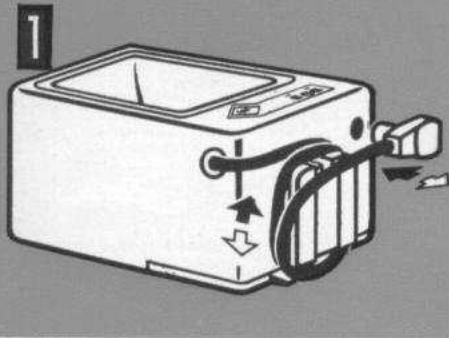

BLIXTUTLÖSARE

K-TYPE 6838 · M-TYPE 6839

isi-BLITZ · K

FÜR KABELKONTAKT
 FOR LEAD CONTACT
 POUR CONTACT A CABLE
 PER CONTATTO DI CAVO
 PARA CONTACTO DE CABLE
 VOOR KABELCONTACT
 FÖR KABELKONTAKT
 TIL KABELKONTAKT