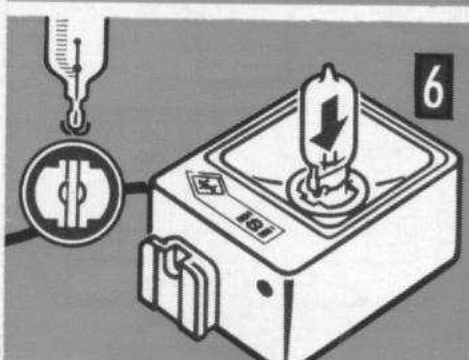

BLIXTUTLÖSARE

K-TYPE 6838 · M-TYPE 6839

isi-BLITZ · K

FÜR KABELKONTAKT
 FOR LEAD CONTACT
 POUR CONTACT A CABLE
 PER CONTATTO DI CAVO
 PARA CONTACTO DE CABLE
 VOOR KABELCONTACT
 FÖR KABELKONTAKT
 TIL KABELKONTAKT