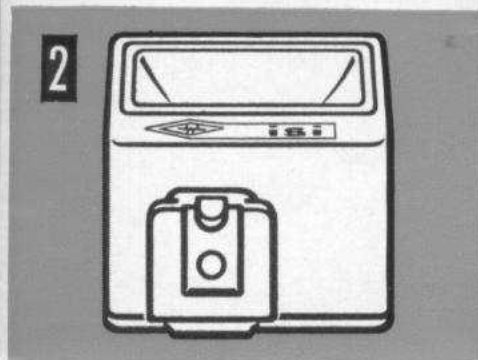

BLIXTUTLÖSARE

K-TYPE 6838 · M-TYPE 6839

isi-BLITZ · K

FÜR KABELKONTAKT
 FOR LEAD CONTACT
 POUR CONTACT A CABLE
 PER CONTATTO DI CAVO
 PARA CONTACTO DE CABLE
 VOOR KABELCONTACT
 FÖR KABELKONTAKT
 TIL KABELKONTAKT