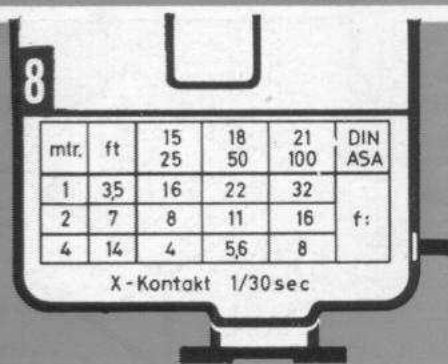

BLIXTUTLÖSARE

K-TYPE 6838 · M-TYPE 6839

isi-BLITZ · K

FÜR KABELKONTAKT
 FOR LEAD CONTACT
 POUR CONTACT A CABLE
 PER CONTATTO DI CAVO
 PARA CONTACTO DE CABLE
 VOOR KABELCONTACT
 FÖR KABELKONTAKT
 TIL KABELKONTAKT