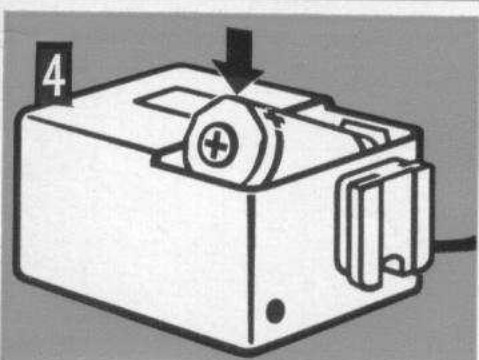

BLIXTUTLÖSARE

K-TYPE 6838 · M-TYPE 6839

isi-BLITZ · K

FÜR KABELKONTAKT
 FOR LEAD CONTACT
 POUR CONTACT A CABLE
 PER CONTATTO DI CAVO
 PARA CONTACTO DE CABLE
 VOOR KABELCONTACT
 FÖR KABELKONTAKT
 TIL KABELKONTAKT